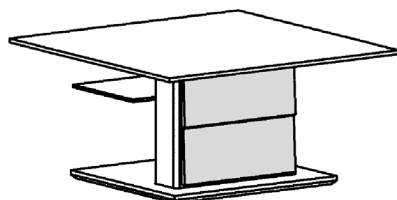

Tischplatte: Parsolglas Grau Stärke 12 mm

Ablage: Parsolglas Grau Stärke 8 mm, Größe 600 x 320 mm

Bodenplatte: Edelstahl 25 mm

Säule: Lack 450 x 120 mm

Höhe/Breite/Tiefe:

43/85/85 cm

Best.-Nr.

CT409-85