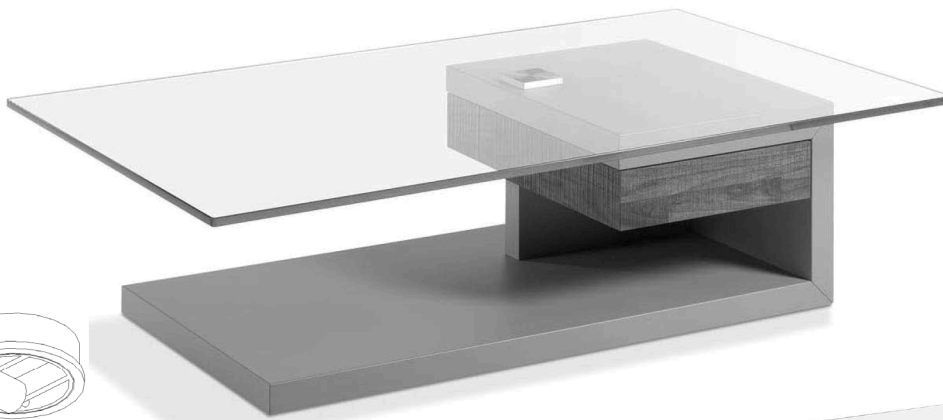

Modell CT404-110 lieferbare Ausführungen

Ausführungen Spange und Fußplatte in Lack:

seidenmatt Weiß, Creme, Kaschmir, Fango, Taupe, Anthrazit

Schubkasten in Edelfurnier oder Schichtstoff:

Wildkernbuche Natur, Wildeiche Honig, Wildeiche Natur, Balkeneiche Honig, Balkeneiche Natur, Eiche Satin Natur, Nussbaum Natur geplankt, Astnussbaum Natur, Betonoptik, Rostoptik, Marmoroptik Nero

Mit Gelenkrollen