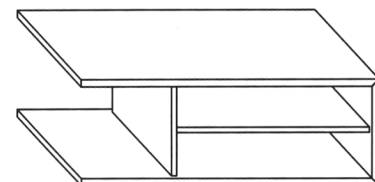

43/110/65 cm

CT322-110R

Bei der Bestellung unbedingt die Ausführung der Spange, der Inneneinteilung und, falls gewünscht, des Schubkastens angeben!