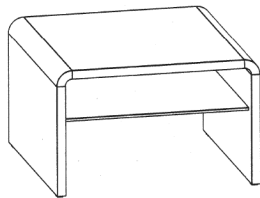

46/74/75 cm