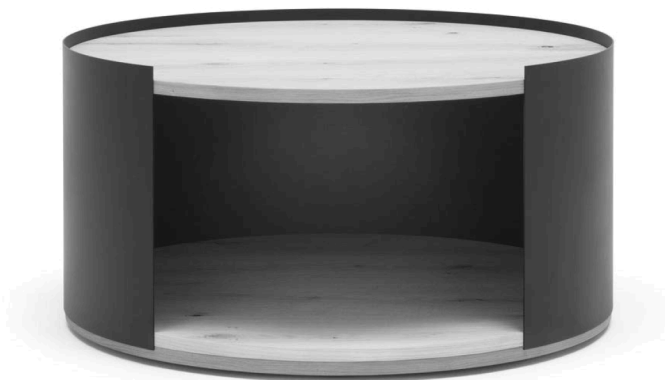

CT504-85

CT505-55

CT101-80

CT102-40

Platte in Edelfurnier:

Balkeneiche Natur

CT101-80

Tischplatte: Stärke 19 mm
Sockelplatte: Stärke 38 mm
Gestell: Anthrazit lackiert