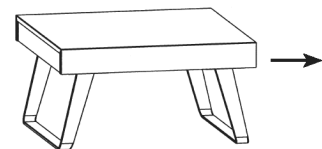

Fußgestell: Edelstahloptik oder Anthrazit.

Bitte bei der Bestellung angeben!

Tischplatte: Stärke 19 mm

Couchtisch ohne Schubkasten

Höhe/Breite/Tiefe: 45/85/85 cm

Best.-Nr. CT507-85

Couchtisch mit Schubkasten