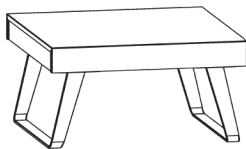

Fußgestell: Edelstahloptik oder Anthrazit.

Bitte bei der Bestellung angeben!

Tischplatte: Stärke 19 mm

Couchtisch ohne Schubkasten

Höhe/Breite/Tiefe: 45/85/85 cm

Best.-Nr. CT507-85

Couchtisch mit Schubkasten