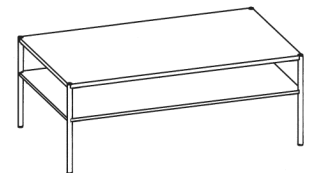

Höhe/Breite/Tiefe: 41,6/85/85 cm

Best.-Nr. CT518-85

Höhe/Breite/Tiefe: 41,6/110/65 cm

Best.-Nr. CT518-110

Baureihe CT520 Fußgestell in Schwarz

Höhe/Breite/Tiefe: 41,6/65/65 cm

Best.-Nr. CT520-65

Höhe/Breite/Tiefe: 41,6/75/75 cm

Best.-Nr. CT520-75

Höhe/Breite/Tiefe: 41,6/85/85 cm

Best.-Nr. CT520-85

Höhe/Breite/Tiefe: 41,6/110/65 cm

Best.-Nr. CT520-110

Bei der Bestellung unbedingt die Ausführung der Tischplatte und der Ablage angeben!