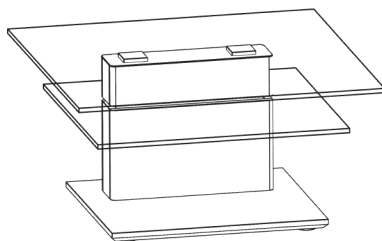

43/85/85 cm

Höhe/Breite/Tiefe:

Best.-Nr.

CT403-85