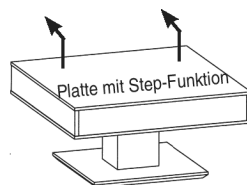

Platte mit Step-Funktion

Nutzbare Innenhöhe 8 cm

Tischplatten: Stärke 13 mm

Bodenplatte: Edelstahl 25 mm

43/85/85 cm

CT303-85

43/110/65 cm

CT303-110

Höhe/Breite/Tiefe:

Best.-Nr.

43/(64)/85/85 cm

CT303-85L

Beleuchtungsset für Tische mit Step-Funktion

LED-Sensorbeleuchtung
Inkl. Akku und Ladegerät.
Schaltet sich beim Öffnen der
Platte automatisch ein.

CTLSET303