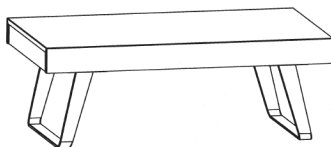

Couchtisch ohne Schubkasten

Höhe/Breite/Tiefe: 45/125/75 cm

Best.-Nr. CT507-125