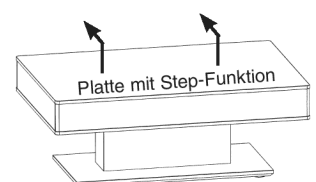

43(64)/110/65 cm

CT302-110L