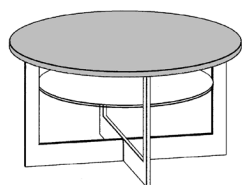

Platte Edelfurnier:

Balkeneiche Natur, Balkeneiche Honig, Astnussbaum Natur

Tischplatte: Stärke 19 mm

Ablage: Parsolglas Grau 8 mm

Fußgestell: Edelstahloptik 50 x 8 mm

45/85/85 cm

53/55/55 cm

Best.-Nr.