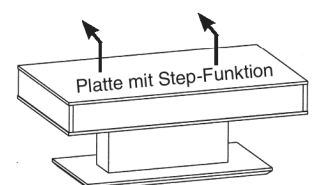

Platte mit Step-Funktion

Nutzbare Innenhöhe 8 cm

Tischplatten: Stärke 13 mm

Bodenplatte: Edelstahl 25 mm

43/85/85 cm

CT303-85

43/110/65 cm

CT303-110

Höhe/Breite/Tiefe:

Best.-Nr.

43/(64)/85/85 cm

CT303-85L

Beleuchtungsset für Tische mit Step-Funktion

LED-Sensorbeleuchtung
Inkl. Akku und Ladegerät.
Schaltet sich beim Öffnen der
Platte automatisch ein.

CTLSET303