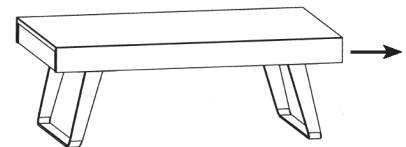

45/85/85 cm

CT507-85A

Couchtisch ohne Schubkasten

Höhe/Breite/Tiefe: 45/125/75 cm

Best.-Nr. CT507-125

Couchtisch mit Schubkasten

45/125/75 cm

CT507-125A