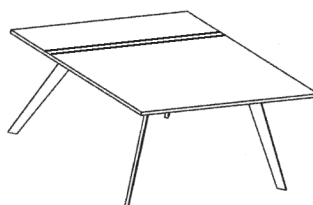

41,3/85/85 cm

Best.-Nr. CT510-85