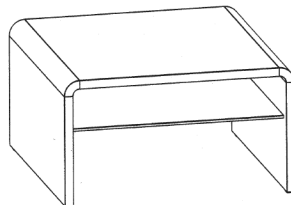

46/84/85 cm