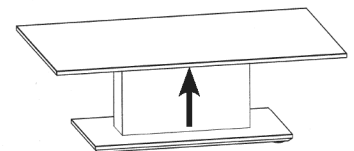

Höhe/Breite/Tiefe: 46-65/125/75 cm

Best.-Nr. CTV125F

Bei der Bestellung unbedingt die Ausführung von Fußgestell und Tischplatte angeben!