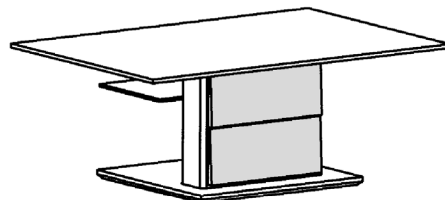

Tischplatte: Parsolglas Grau Stärke 12 mm

Ablage: Parsolglas Grau Stärke 8 mm, Größe 600 x 320 mm

Bodenplatte: Edelstahl 25 mm

Säule: Lack 450 x 120 mm

Höhe/Breite/Tiefe:

43/85/85 cm

Best.-Nr.

CT409-85