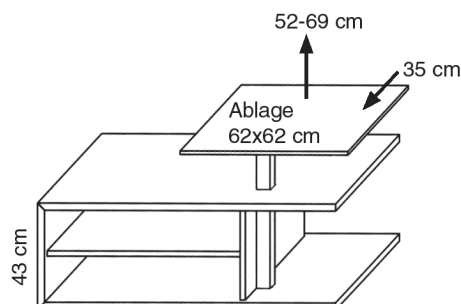

Abbildung CT323-110L

mit Sonderausstattung Schubkasten,
Innenmaße: Breite 67 cm, Tiefe 39 cm, Höhe 8 cm

Mehrpreis Schubkasten für CT323

CT323-SK

Höhe/Breite/Tiefe: 43-69/110/65 cm

Best.-Nr. CT323-110L

43-69/110/65 cm