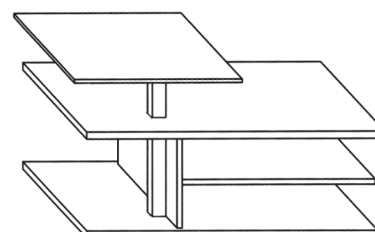

Abbildung CT323-110L

mit Sonderausstattung Schubkasten,
Innenmaße: Breite 67 cm, Tiefe 39 cm, Höhe 8 cm

Mehrpreis Schubkasten für CT323

CT323-SK

Höhe/Breite/Tiefe: 43-69/110/65 cm

Best.-Nr. CT323-110L

43-69/110/65 cm