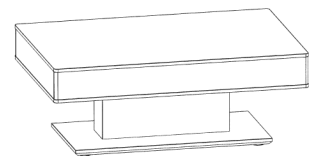

CT302-85L, CT302-110L

Platte mit Step-Funktion

**Korpus und Plattenecke
weich abgerundet!**

LED-Sensorbeleuchtung!

Mit Gelenkrollen

Ohne Step-Funktion

Tischplatten: Stärke 13 mm

Bodenplatte: Edelstahl 25 mm

Platte mit Step-Funktion

Nutzbare Innenhöhe 8 cm

Höhe/Breite/Tiefe:

Best.-Nr.

43/85/85 cm

CT302-85

43/110/65 cm

CT302-110

Höhe/Breite/Tiefe:

Best.-Nr.

43/(64)/85/85 cm

CT302-85L

**Beleuchtungsset für Tische
mit Step-Funktion**

LED-Sensorbeleuchtung
Inkl. Akku und Ladegerät.
Schaltet sich beim Öffnen der
Platte automatisch ein.