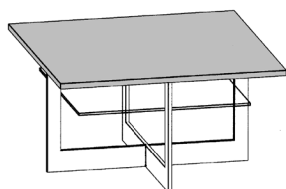

Höhe/Breite/Tiefe:

45/85/85 cm