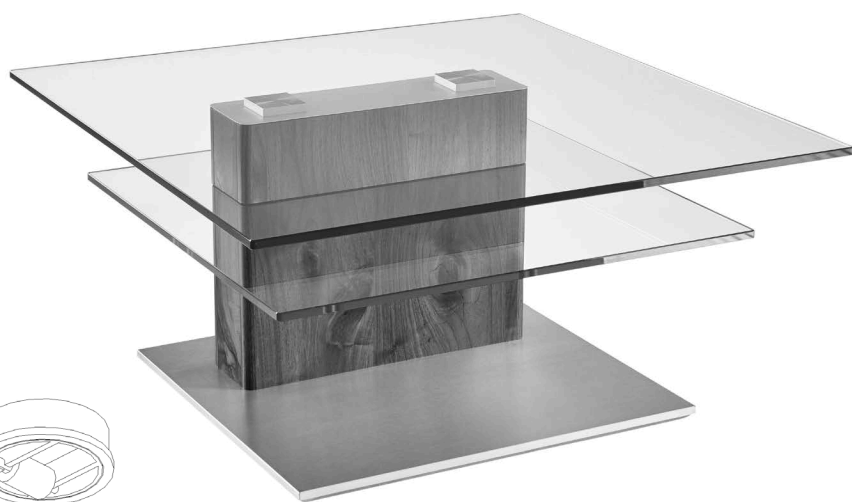

Mit Gelenkrollen

Tischplatten: Klarglas Stärke 12 mm

Bodenplatte: Edelstahl 25 mm

Säule: Lack oder Edelfurnier 450 X 120 mm

43/85/85 cm

Höhe/Breite/Tiefe:

Best.-Nr.

CT403-85