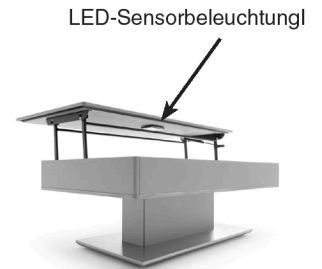

CT303-85, CT303-110

Feste Ausführung

CT303-85L, CT303-110L

Platte mit Step-Funktion

Korpus und Plattenecke kantig!

LED-Sensorbeleuchtung!

Mit Gelenkrollen

Ohne Step-Funktion

Platte mit Step-Funktion

Nutzbare Innenhöhe 8 cm

Tischplatten: Stärke 13 mm

Bodenplatte: Edelstahl 25 mm

43/85/85 cm

CT303-85

43/110/65 cm

CT303-110