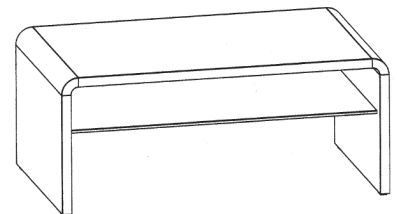

46/109/65 cm

Höhe/Breite/Tiefe:

Best.-Nr.

CT306-75

CT306-85

CT306-109