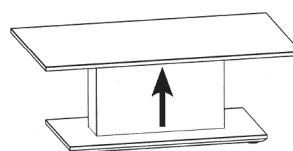

Tischplatte: Stärke 19 mm
Sockelplatte: Stärke 25 mm

Mit Gelenkrollen

Ohne Höhenverstellung

Mit Lift- Höhenverstellung
(stufenlos verstellbar)

Ohne Höhenverstellung

Höhe/Breite/Tiefe: 42/85/85 cm

Best.-Nr. CT85F

Höhe/Breite/Tiefe: 42/110/65 cm

Best.-Nr. CT110F

Höhe/Breite/Tiefe: 42/125/75 cm

Best.-Nr. CT125F

Mit Lift- Höhenverstellung

Höhe/Breite/Tiefe: 46-65/85/85 cm

Best.-Nr. CTV85F

Höhe/Breite/Tiefe: 46-65/110/65 cm