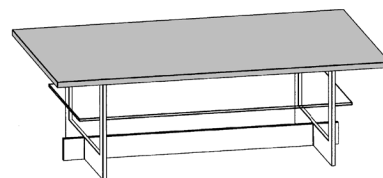

40/110/65 cm

40/125/75 cm

Best.-Nr.

CT503-85

CT503-110

CT503-125