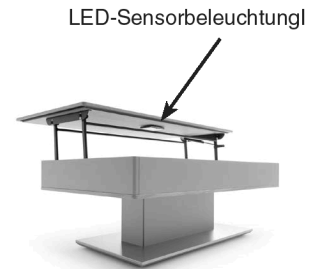

CT302-85L, CT302-110L

Platte mit Step-Funktion

**Korpus und Plattenecke
weich abgerundet!**

LED-Sensorbeleuchtung!

Mit Gelenkrollen

Ohne Step-Funktion

Tischplatten: Stärke 13 mm

Bodenplatte: Edelstahl 25 mm