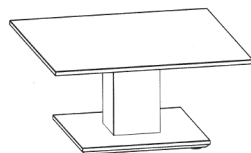

Tischplatte: Stärke 19 mm
Sockelplatte: Stärke 25 mm

Mit Gelenkrollen

Ohne Höhenverstellung

Mit Lift- Höhenverstellung
(stufenlos verstellbar)

Ohne Höhenverstellung

Höhe/Breite/Tiefe: 42/85/85 cm

Best.-Nr. CT85F