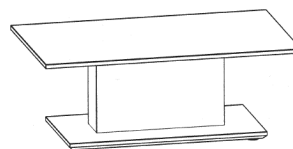

Tischplatte: Stärke 19 mm
Sockelplatte: Stärke 25 mm

Mit Gelenkrollen

Ohne Höhenverstellung

Mit Lift- Höhenverstellung
(stufenlos verstellbar)

Ohne Höhenverstellung

Höhe/Breite/Tiefe: 42/85/85 cm

Best.-Nr. CT85F