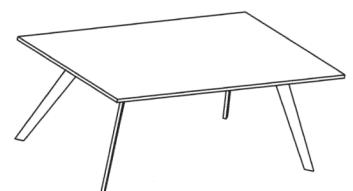

Tischplatte: Stärke 25 mm

Fußgestell: Stärke 35 x 10 mm

Abbildung CT511-110

mit Sonderausstattung Schubkasten,
Innenmaße: Breite 54 cm, Tiefe 32 cm, Höhe 6 cm

Mehrpreis Schubkasten für CT511-110
CT511-SK

Planungshinweis Schubkasten:

Höhe/Breite/Tiefe: 41,3/75/75 cm

Best.-Nr. CT511-75

41,3/85/85 cm

Best.-Nr. CT511-85

41,3/110/65 cm

Best.-Nr. CT511-110

Bei der Bestellung unbedingt die Ausführung der Tischplatte, des Gestells und, falls gewünscht, des Schubkastens angeben!