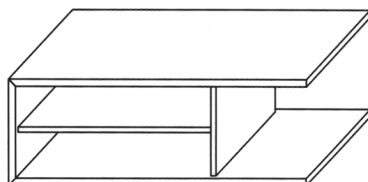

Planungshinweis Schubkasten:

Der Schubkasten **CT322-SK** hat immer die gleiche Lackfarbe wie die Inneneinteilung!

Höhe/Breite/Tiefe: 43/110/65 cm

Best.-Nr. CT322-110L