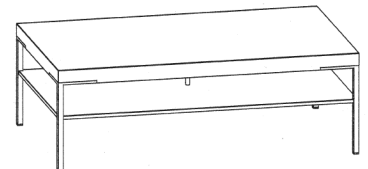

Höhe/Breite/Tiefe:

42/65/65 cm

42/75/75 cm

42/85/85 cm

42/110/65 cm

42/125/75 cm

Best.-Nr.

CT500-65

CT500-75

CT500-85

CT500-110

CT500-125

Bei der Bestellung unbedingt die Ausführung der Tischplatte, der Ablage und des Gestells angeben!