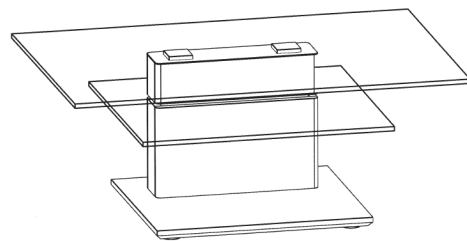

Mit Gelenkrollen

Tischplatten: Klarglas Stärke 12 mm

Bodenplatte: Edelstahl 25 mm

Säule: Lack oder Edelfurnier 450 X 120 mm

43/85/85 cm

Höhe/Breite/Tiefe:

Best.-Nr.

CT403-85