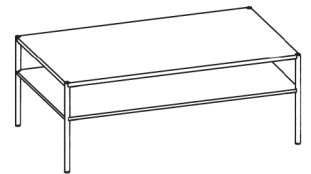

Höhe/Breite/Tiefe: 41,6/110/65 cm

Best.-Nr. CT518-110