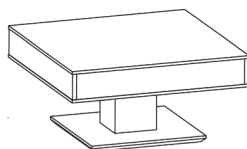

CT303-85, CT303-110

Feste Ausführung

CT303-85L, CT303-110L

Platte mit Step-Funktion

Korpus und Plattenecke kantig!

LED-Sensorbeleuchtung!

Mit Gelenkrollen

Ohne Step-Funktion

Platte mit Step-Funktion

Nutzbare Innenhöhe 8 cm

Tischplatten: Stärke 13 mm

Bodenplatte: Edelstahl 25 mm

43/85/85 cm

CT303-85

43/110/65 cm

CT303-110