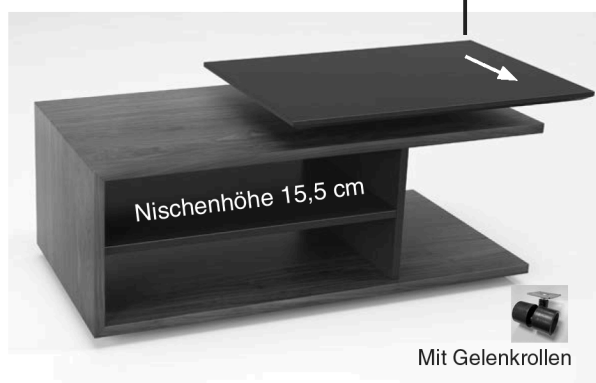

Baureihe CT323 lieferbare Ausführungen

Ausführungen der Inneneinteilung in Lack:

seidenmatt Weiß, Creme, Kaschmir, Fango, Taupe, Anthrazit

Ausführungen der Spange in Edelfurnier:

Wildkernbuche Natur, Wildeiche Honig, Wildeiche Natur, Balkeneiche Honig, Balkeneiche Natur, Eiche Satin Natur, Nussbaum Natur geplankt, Astnussbaum Natur

Abbildung CT323-110L

Spange: Stärke 25 mm
Furnierung umlaufend

Planungshinweis Schubkasten und Ablage:

Der Schubkasten **CT323-SK** hat immer die gleiche Lackfarbe wie die Inneneinteilung! Die Ablage wird standardmäßig in der Lackfarbe der Inneneinteilung geliefert, ist auf Wunsch jedoch gegen Mehrpreis auch in Edelfurnier möglich. Falls gewünscht bitte deutlich bei Ihrer Bestellung angeben.