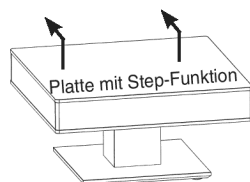

CT302-85L, CT302-110L

Platte mit Step-Funktion

**Korpus und Plattenecke
weich abgerundet!**

LED-Sensorbeleuchtung!

Mit Gelenkrollen

Ohne Step-Funktion

Tischplatten: Stärke 13 mm

Bodenplatte: Edelstahl 25 mm

Platte mit Step-Funktion

Nutzbare Innenhöhe 8 cm

Höhe/Breite/Tiefe:

Best.-Nr.

43/85/85 cm

CT302-85

43/110/65 cm

CT302-110

Höhe/Breite/Tiefe:

Best.-Nr.

43/(64)/85/85 cm

CT302-85L

**Beleuchtungsset für Tische
mit Step-Funktion**

LED-Sensorbeleuchtung
Inkl. Akku und Ladegerät.
Schaltet sich beim Öffnen der
Platte automatisch ein.