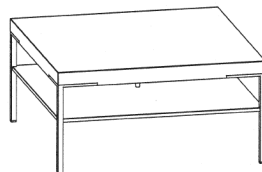

Höhe/Breite/Tiefe:

42/65/65 cm

42/75/75 cm

42/85/85 cm

42/110/65 cm

42/125/75 cm

Best.-Nr.

CT500-65

CT500-75

CT500-85

CT500-110

CT500-125

Bei der Bestellung unbedingt die Ausführung der Tischplatte, der Ablage und des Gestells angeben!