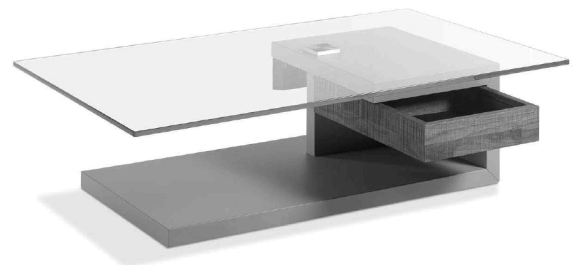

Tischplatte: Klarglas Stärke 12 mm
Spange (Fußgestell): Stärke 38 mm