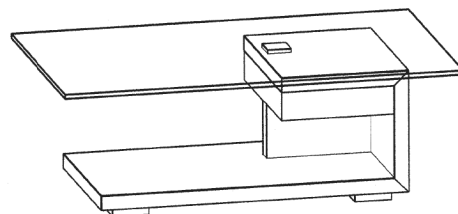

Höhe/Breite/Tiefe:

40/110/65 cm

Best.-Nr.

CT404-110

Bei der Bestellung unbedingt die Ausführung von Spange und Schubkasten angeben!