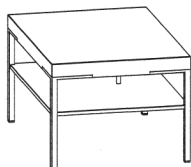

Planungshinweis Fußgestell:

Das Fußgestell wird standardmäßig in Edelstahloptik geliefert!

Lack Schwarz ist preisgleich möglich, falls gewünscht bitte auf Ihrer Bestellung vermerken!