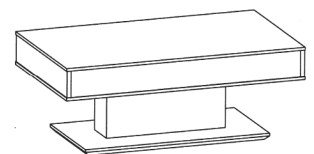

Platte mit Step-Funktion

Nutzbare Innenhöhe 8 cm

Tischplatten: Stärke 13 mm

Bodenplatte: Edelstahl 25 mm

43/85/85 cm

CT303-85

43/110/65 cm

CT303-110

Höhe/Breite/Tiefe:

Best.-Nr.

43/(64)/85/85 cm

CT303-85L

Beleuchtungsset für Tische mit Step-Funktion

LED-Sensorbeleuchtung
Inkl. Akku und Ladegerät.
Schaltet sich beim Öffnen der
Platte automatisch ein.

CTLSET303