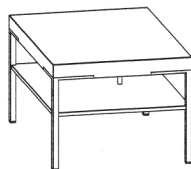

Höhe/Breite/Tiefe:

42/65/65 cm

42/75/75 cm

42/85/85 cm

42/110/65 cm

42/125/75 cm

Best.-Nr.

CT500-65

CT500-75

CT500-85

CT500-110

CT500-125

Bei der Bestellung unbedingt die Ausführung der Tischplatte, der Ablage und des Gestells angeben!