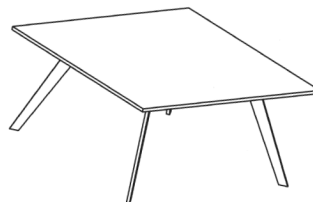

Tischplatte: Stärke 25 mm

Fußgestell: Stärke 35 x 10 mm

Abbildung CT511-110

mit Sonderausstattung Schubkasten,
Innenmaße: Breite 54 cm, Tiefe 32 cm, Höhe 6 cm

Mehrpreis Schubkasten für CT511-110
CT511-SK

Planungshinweis Schubkasten:

Höhe/Breite/Tiefe: 41,3/75/75 cm

Best.-Nr. CT511-75

41,3/85/85 cm

Best.-Nr. CT511-85

41,3/110/65 cm

Best.-Nr. CT511-110

Bei der Bestellung unbedingt die Ausführung der Tischplatte, des Gestells und, falls gewünscht, des Schubkastens angeben!