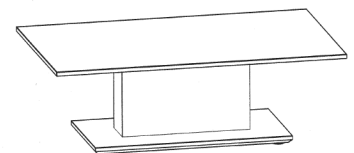

Höhe/Breite/Tiefe: 42/125/75 cm

Best.-Nr. CT125F