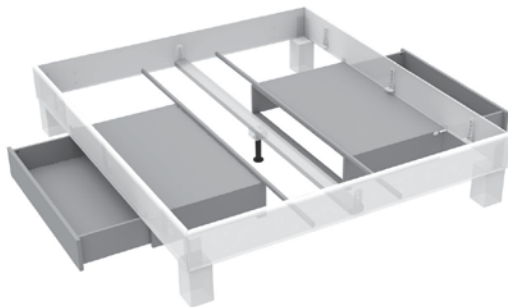

## Wildeiche Keilgezinkt

20 Wildeiche honig geölt    21 Wildeiche natur geölt    22 Wildeiche hell geölt

STOFF LAMBADA **S**

LEDERLOOK CALYPSO **L**

**954.00**

**Stützfuß**

Optional ab der Bettbreite 140 cm bietet ein zweiter Stützfuß zusätzliche Unterstützung.

**003.25**

2 Stück ( Set )

**Quertraverse**

Der Einsatz von Quertraversen (mit je zwei Stützfüßen) ermöglicht bei hoher Belastbarkeit noch mehr Stabilität.

**BK831**

Eine Seite

**Bettkasten**

Mit eleganten auf Schienen geführten Bettkästen verleihen wir unseren Betten zusätzliche Funktionalität, so wird ungenutzter Freiraum zu Stauraum.

Bei Bettbreiten bis 140 cm – eine Schublade einsetzbar  
Bei Bettbreiten ab 140 cm – zwei Schubladen einsetzbar

**BUCHE**

**WILDEICHE**

**ZETA**

**ETA**

**Beschreibung**

1 Stück  
2 Stück ( Set )

**Art. Nr.**