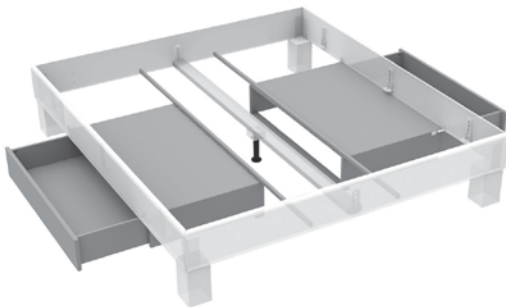

Stützfuß

Optional ab der Bettbreite 140 cm bietet ein zweiter Stützfuß zusätzliche Unterstützung.

003.25

2 Stück (Set)

Quertraverse

Der Einsatz von Quertraversen (mit je zwei Stützfüßen) ermöglicht bei hoher Belastbarkeit noch mehr Stabilität.

BK831

Eine Seite

Bettkasten

Mit eleganten auf Schienen geführten Bettkästen verleihen wir unseren Betten zusätzliche Funktionalität, so wird ungenutzter Freiraum zu Stauraum.

Bei Bettbreiten bis 140 cm – eine Schublade einsetzbar
Bei Bettbreiten ab 140 cm – zwei Schubladen einsetzbar