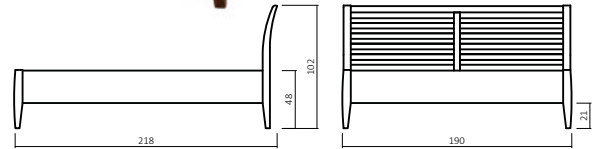

# SALINA

Motorrahmen  
einsetzbar

Seitenhöhe  
27 cm

Bettkasten BK831  
- optional

2014  
KOLLEKTION

**470.03-06-07**

(Art. Nr. Abb. für 180X200 cm)

## DETAIL

BESTELLBEISPIEL  
180X200cm

470.03 - 06 - 07

KOPFTEIL      DIMENSION      FARBE

470.03

Breite	Länge 200 cm	BUCHE	WILDEICHE
in cm	Art.-Nr.		
90	470.03-01		
100	470.03-02		
120	470.03-03		
140	470.03-04		
160	470.03-05		
180	470.03-06		
200	470.03-07		