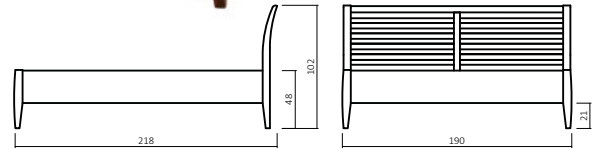

470.03-06-07

(Art. Nr. Abb. für 180X200 cm)

DETAIL

BESTELLBEISPIEL
180X200cm

470.03 - 06 - 07

KOPFTEIL DIMENSION FARBE

470.03

Breite	Länge 200 cm	BUCHE	WILDEICHE
in cm	Art.-Nr.		
90	470.03-01		
100	470.03-02		
120	470.03-03		
140	470.03-04		
160	470.03-05		
180	470.03-06		
200	470.03-07		