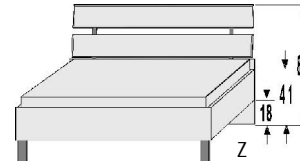

mit Kopfteil