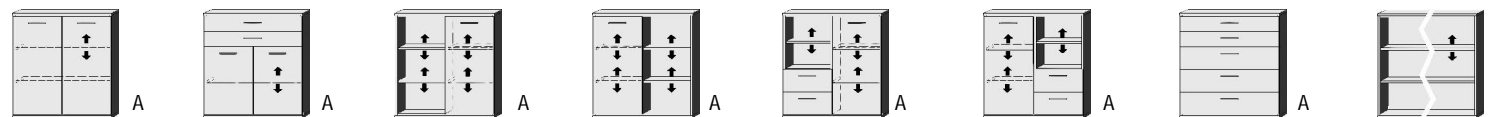

BREITE 92 CM

Einlegeböden in offenen Fächern entsprechen Deck- und Sockelplattendekor

2 Türen 1 verstellb. Boden 1 Fachboden	2 Türen 1 verstellb. Boden 2 Schubk.(SK), SK-Blende: 2xH13,8cm	1 Tür rechts 1 offenes Fach links 1 Mittelwand 4 verstellb. Böden	1 Tür links 1 offenes Fach rechts 1 Mittelwand 4 verstellb. Böden	1 Tür rechts 1 offenes Fach links 1 Mittelwand 3 verstellb. Böden 2 Schubk.(SK), SK-Blenden: 2xH20,8cm	1 Tür links 1 offenes Fach rechts 1 Mittelwand 3 verstellb. Böden 2 Schubk.(SK), SK-Blende: 2xH20,8cm	5 Schubk.(SK), SK-Blende: 2xH13,8cm 3xH20,8cm	1 verstellb. Boden 1 Fachboden Breite wählbar von 15 bis 92 cm
5585.20 ..	5586.20 ..	5587.20 ..	5588.20 ..	5589.20 ..	5590.20 ..	5591.20 ..	5592.20 ..
B92, H98,5, T36,5	B92, H98,5, T36,5	B92, H98,5, T36,5	B92, H98,5, T36,5	B92, H98,5, T36,5	B92, H98,5, T36,5	B92, H98,5, T36,5	B bis 92, H98,5, T36,5