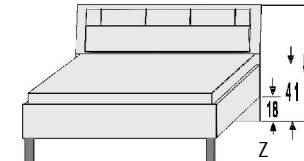

mit Kopfteilpolster in Lederoptik

	Polstermaße in cm	ohne Kopfteil				Preis	mit Kopfteil				Preis	mit Kopfteilpolster in Lederoptik				Preis
		B	L	H	Art.-Nr.		B	L	H	Art.-Nr.		B	L	H	Art.-Nr. mit Kopfteilpolster	
90er	90x190	97	195	41/49	5700.20	..	97	203	41/87	5700.21	..	97	203	41/87	5700.28	..
	90x200	97	205	41/49	5701.20	..	97	213	41/87	5701.21	..	97	213	41/87	5701.28	..
	90x220	97	225	41/49	5702.20	..	97	233	41/87	5702.21	..	97	233	41/87	5702.28	..
100er	100x190	107	195	41/49	5703.20	..	107	203	41/87	5703.21	..	107	203	41/87	5703.28	..
	100x200	107	205	41/49	5704.20	..	107	213	41/87	5704.21	..	107	213	41/87	5704.28	..
	100x220	107	225	41/49	5705.20	..	107	233	41/87	5705.21	..	107	233	41/87	5705.28	..
120er	120x190	127	195	41/49	5706.20	..	127	203	41/87	5706.21	..	127	203	41/87	5706.28	..
	120x200	127	205	41/49	5707.20	..	127	213	41/87	5707.21	..	127	213	41/87	5707.28	..
	120x220	127	225	41/49	5708.20	..	127	233	41/87	5708.21	..	127	233	41/87	5708.28	..
140er	140x190	147	195	41/49	5709.20	..	147	203	41/87	5709.21	..	147	203	41/87	5709.28	..
	140x200	147	205	41/49	5710.20	..	147	213	41/87	5710.21	..	147	213	41/87	5710.28	..
	140x220	147	225	41/49	5711.20	..	147	233	41/87	5711.21	..	147	233	41/87	5711.28	..

ZUBEHÖR

Dekor-Nr.* Korpus und Front

... 06	Dunkelgrau
... 16	Risseiche*
... 17	Sandgrau
... 25	Lichtweiss
... 18	Lichtweiss
... 19	Lichtweiss
... 26	Lichtweiss
... 50	Dunkelgrau
... 67	Dunkelgrau
... 70	Dunkelgrau
... 20	Sandgrau
... 21	Sandgrau
... 45	Sandgrau
... 24	Risseiche*
... 27	Risseiche*
... 66	Risseiche*

Deck- und
Sockelplatte

Maximale
Belastbarkeit: 10 kg

2 Schubk. (SK),
SK-Blende:
2xH20,8cm

1 Nische
1 Schubk. (SK),
SK-Blende:
H20,8cm

LED-Flexleuchte
verstellbarer Arm
nur in Schwarz (EndNr. ...10)
oder Weiß(EndNr. ...25)
lieferbar

*Die Oberflächen-Dekore sind furniergetreue Nachbildungen

B=Breite,H=Höhe,T=Tiefe in cm

Z=zerlegt,A=aufgebaut

Kleine Abweichungen vorbehalten