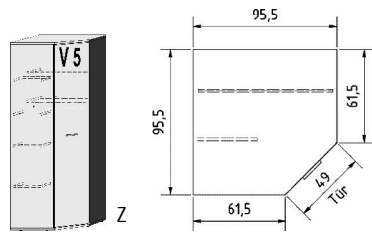

BREITE 95,5/95,5 CM

BREITE 46 CM

BREITE 71 CM

BREITE 92 CM

Eckschränk
1 Tür, rechts angeschlagen
auch links verwendbar
2 große Böden, B90cm
4 kleine Böden, B33cm
1 Kleiderstange

Eckschränk
1 Tür mit
2 Spiegeln, rechts
angeschlagen
auch links verwendbar
2 große Böden, B90cm
4 kleine Böden, B33cm
1 Kleiderstange