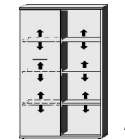

BREITE 92 CM

Einlegeböden in offenen Fächern entsprechen Deck- und Sockelplattendekor

2 Türen 1 Fachboden 2 verstellb. Böden	2 Türen 3 verstellb. Böden	2 Türen 2 verstellb. Böden 2 Schubk. (SK), SK-Blende: 2xH13,8cm	1 Tür rechts 1 offenes Fach links 1 Mittelwand 6 verstellb. Böden	1 Tür links 1 offenes Fach rechts 1 Mittelwand 6 verstellb. Böden	1 Fachboden 2 verstellb. Böden Breite wählbar von 15 bis 92 cm
5470.20 ..	5472.20 ..	5473.20 ..	5474.20 ..	5475.20 ..	5476.20 ..
B92, H148, T36,5	B92, H148, T36,5	B92, H148, T36,5	B92, H148, T36,5	B92, H148, T36,5	B bis 92, H148, T36,5