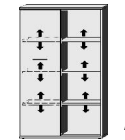

BREITE 92 CM

Einlegeböden in offenen Fächern entsprechen Deck- und Sockelplattendekor

2 Türen
1 Fachboden
2 verstellb. Böden

2 Türen
3 verstellb. Böden

2 Türen
2 verstellb. Böden
2 Schubk. (SK),
SK-Blende:
2xH13,8cm

1 Tür rechts
1 offenes Fach links
1 Mittelwand
6 verstellb. Böden

1 Tür links
1 offenes Fach rechts
1 Mittelwand
6 verstellb. Böden

1 Fachboden
2 verstellb. Böden

Breite wählbar
von 15 bis 92 cm

5470.20 ..	5472.20 ..	5473.20 ..	5474.20 ..	5475.20 ..	5476.20 ..
B92, H148, T36,5	B92, H148, T36,5	B92, H148, T36,5	B92, H148, T36,5	B92, H148, T36,5	B bis 92, H148, T36,5