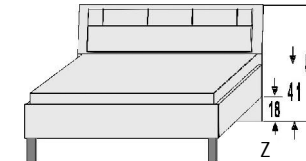

mit Kopfteilpolster in Lederoptik

	Polstermaße in cm	ohne Kopfteil				mit Kopfteil				mit Kopfteilpolster in Lederoptik			
		B	L	H	Art.-Nr.	B	L	H	Art.-Nr.	B	L	H	Art.-Nr. mit Kopfteilpolster
90er	90x190	97	195	41/49	5700.20	97	203	41/87	5700.21	97	203	41/87	5700.28
	90x200	97	205	41/49	5701.20	97	213	41/87	5701.21	97	213	41/87	5701.28
	90x220	97	225	41/49	5702.20	97	233	41/87	5702.21	97	233	41/87	5702.28
100er	100x190	107	195	41/49	5703.20	107	203	41/87	5703.21	107	203	41/87	5703.28
	100x200	107	205	41/49	5704.20	107	213	41/87	5704.21	107	213	41/87	5704.28
	100x220	107	225	41/49	5705.20	107	233	41/87	5705.21	107	233	41/87	5705.28
120er	120x190	127	195	41/49	5706.20	127	203	41/87	5706.21	127	203	41/87	5706.28
	120x200	127	205	41/49	5707.20	127	213	41/87	5707.21	127	213	41/87	5707.28
	120x220	127	225	41/49	5708.20	127	233	41/87	5708.21	127	233	41/87	5708.28
140er	140x190	147	195	41/49	5709.20	147	203	41/87	5709.21	147	203	41/87	5709.28
	140x200	147	205	41/49	5710.20	147	213	41/87	5710.21	147	213	41/87	5710.28
	140x220	147	225	41/49	5711.20	147	233	41/87	5711.21	147	233	41/87	5711.28

ZUBEHÖR

Dekor-Nr.* Korpus und Front

... 06	Dunkelgrau
... 16	Risseiche*
... 17	Sandgrau
... 25	Lichtweiss
... 18	Lichtweiss
... 19	Lichtweiss
... 26	Lichtweiss
... 50	Dunkelgrau
... 67	Dunkelgrau
... 70	Dunkelgrau
... 20	Sandgrau
... 21	Sandgrau
... 45	Sandgrau
... 24	Risseiche*
... 27	Risseiche*
... 66	Risseiche*

Deck- und
Sockelplatte

Maximale
Belastbarkeit: 10 kg

2 Schubk. (SK),
SK-Blende:
2xH20,8cm

1 Nische
1 Schubk. (SK),
SK-Blende:
H20,8cm