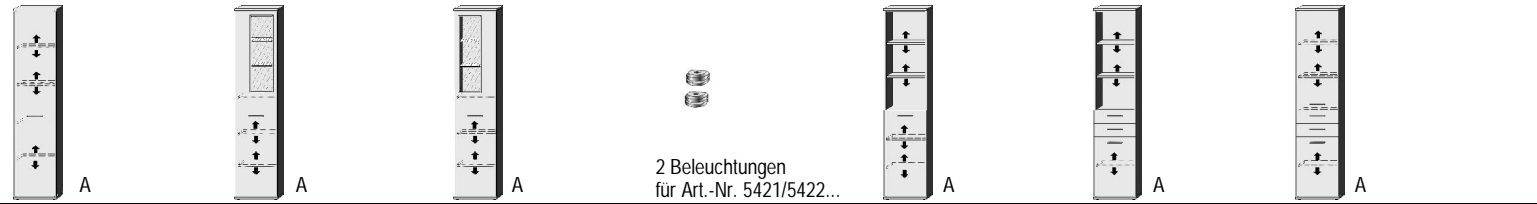

BREITE 46 CM

ELEMENTE
HÖHE 203 CM

Einlegeböden in offenen Fächern entsprechen
Deck- und Sockelplattendekor

Dekor-Nr.* Korpus und Front

.. 06	Dunkelgrau	1 Tür, rechts angeschlagen	1 Tür, links angeschlagen, mit Glasausschnitt	1 Tür, rechts angeschlagen, mit Glasausschnitt	2 Beleuchtungen für Art.-Nr. 5421/5422...	1 Tür, rechts angeschlagen	1 Tür, rechts angeschlagen	2 Türen, rechts angeschlagen
.. 16	Risseiche*	1 Fachboden	2 Glasböden	2 Glasböden	LED Glasbodenbeleuchtung Komplett mit Trafo, Fußschalter und 4,5 m Kabel	4 verstellb. Böden	3 verstellb. Böden	3 verstellb. Böden
.. 17	Sandgrau	3 verstellb. Böden	1 Fachboden	1 Fachboden			2 Schubk. (SK), SK-Blende: 2xH13,8cm	2 Schubk. (SK), SK-Blende: 2xH13,8cm
.. 25	Lichtweiss	Seiten und Front	2 verstellb. Böden	2 verstellb. Böden				
.. 18	Lichtweiss	Deck- und Sockelplatte						
.. 19	Lichtweiss	Sandgrau	Tür auf Wunsch auch links angeschlagen					
.. 26	Lichtweiss	Risseiche*						
.. 50	Dunkelgrau	Dunkelgrau						
.. 67	Dunkelgrau	Lichtweiss						
.. 70	Dunkelgrau	Sandgrau	5420.20 ..	5421.20 ..	5422.20 ..	7629.2001	5423.20 ..	5424.20 ..
.. 20	Sandgrau	Risseiche*	B46, H203, T36,5	B46, H203, T36,5	B46, H203, T36,5		B46, H203, T36,5	B46, H203, T36,5
.. 21	Sandgrau	Lichtweiss						
.. 45	Sandgrau	Lichtweiss						
.. 24	Risseiche*	Dunkelgrau						
.. 27	Risseiche*	Lichtweiss						
.. 66	Risseiche*	Sandgrau						
		Dunkelgrau