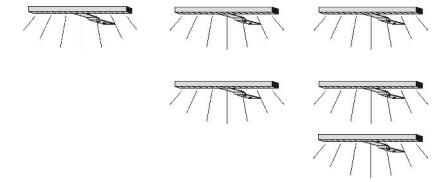

**SCHWEBETÜRENSCHRÄNKE
ECKSCHRÄNKE
DREHTÜRENSCHRÄNKE
ZUBEHÖR**

Dekor-Nr.* Korpus und Front

.. 06	Dunkelgrau	Schwebetürenschränk	linke Tür mit Spiegel	Türdämpfer für Schwebetürenschränk	Einsatz für Dreh- und Schwebetürenschränke mit 3 Schubk. (SK), SK-Blende: 3xH13,8cm	Einlegeboden für Schwebetürenschränk 22 mm stark	Abschlussregal 2 Böden 1 Garderobenstange links oder rechts anstellbar	LED-Aufbauleuchte für Kleiderschränke Auslegerarm mittig mit 18 LED, 1,5W, 12V, Trafo 4m Kabel mit Fußschalter
.. 16	Risseiche*	4 Einlegeböden	4 Einlegeböden	5250.20./5250.23..	V4			
.. 17	Sandgrau	2 Kleiderstangen	2 Kleiderstangen					
.. 25	Lichtweiss	Seiten und Front	Deck- und Sockelplatte					
.. 18	Lichtweiss	Lichtweiss	Sandgrau					
.. 19	Lichtweiss	Lichtweiss	Risseiche*					
.. 26	Lichtweiss	Lichtweiss	Dunkelgrau					
.. 50	Dunkelgrau	Lichtweiss	Lichtweiss					
.. 67	Dunkelgrau	Sandgrau	6306.20 ..	6306.23 ..	5299.2001	5255.20 ..	5293.20 ..	6406.20 ..
.. 70	Dunkelgrau	Risseiche*	B125,5, H211, T64,5	B125,5, H211, T64,5		B36, H48, T48	B59,5, T47	B48, H178, T35,5
.. 20	Sandgrau	Lichtweiss						B35,2, H4
.. 21	Sandgrau	Risseiche*						B35,2, H4
.. 45	Sandgrau	Dunkelgrau						B35,2, H4
.. 24	Risseiche*	Lichtweiss						
.. 27	Risseiche*	Sandgrau						
.. 66	Risseiche*	Dunkelgrau						

BREITE 95,5/95,5 CM

BREITE 46 CM

BREITE 71 CM

BREITE 92 CM