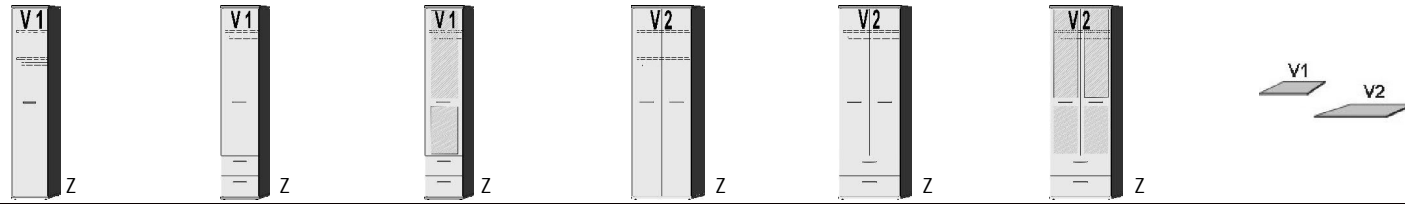

BREITE 46 CM

BREITE 71 CM

DREHTÜRENSCHRÄNKE  
HÖHE 203 CM

Dekor-Nr.\* Korpus und Front

.. 06	Dunkelgrau	2 Einlegeböden 1 Kleiderstange	1 Einlegeboden 1 Kleiderstange 2 Schubkästen Türanschlag rechts	1 Tür mit 2 Spiegeln 1 Einlegeboden 1 Kleiderstange 2 Schubkästen Türanschlag rechts	2 Einlegeböden 1 Kleiderstange	1 Einlegeboden 1 Kleiderstange 2 Schubkästen	2 Türen mit je 2 Spiegeln 1 Einlegeboden 1 Kleiderstange 2 Schubkästen	Einlegeböden für Drehtürenschränke 22 mm stark	V1	V2
.. 16	Risseiche*									
.. 17	Sandgrau									
.. 25	Lichtweiss									
	Seiten und Front	Deck- und Sockelplatte								
.. 18	Lichtweiss	Sandgrau								
.. 19	Lichtweiss	Risseiche*								
.. 26	Lichtweiss	Dunkelgrau								
.. 50	Dunkelgrau	Lichtweiss								
.. 67	Dunkelgrau	Sandgrau	5200.20 ..	5201.20 ..	5201.23 ..	5205.20 ..	5206.20 ..	5206.23 ..	5290.20 ..	5291.20 ..
.. 70	Dunkelgrau	Risseiche*	B46, H203, T61,5	B46, H203, T61,5	B46, H203, T61,5	B71, H203, T61,5	B71, H203, T61,5	B71, H203, T61,5	B41,5, T47	B66,3, T47
.. 20	Sandgrau	Lichtweiss								
.. 21	Sandgrau	Risseiche*								
.. 45	Sandgrau	Dunkelgrau								
.. 24	Risseiche*	Lichtweiss								
.. 27	Risseiche*	Sandgrau								
.. 66	Risseiche*	Dunkelgrau								