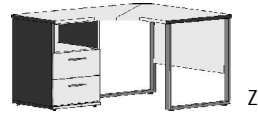

ECKSCHREIBTISCH SCHREIBTISCHE ROLLCONTAINER PC-BÄNKE WANDBORDE

Container: A