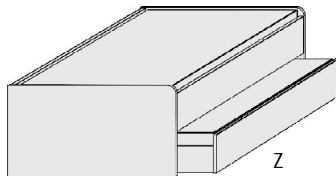

Höhe der vorderen Bettseite: 49cm