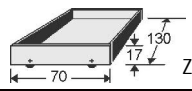

Rollbettkasten
für Art.-Nr. 5700. bis 5711.