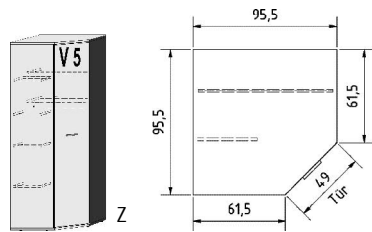

BREITE 95,5/95,5 CM

BREITE 46 CM

BREITE 71 CM

BREITE 92 CM

Eckschränk  
1 Tür, rechts angeschlagen  
auch links verwendbar  
2 große Böden, B90cm  
4 kleine Böden, B33cm  
1 Kleiderstange

Eckschränk  
1 Tür mit  
2 Spiegeln, rechts  
angeschlagen  
auch links verwendbar  
2 große Böden, B90cm  
4 kleine Böden, B33cm  
1 Kleiderstange