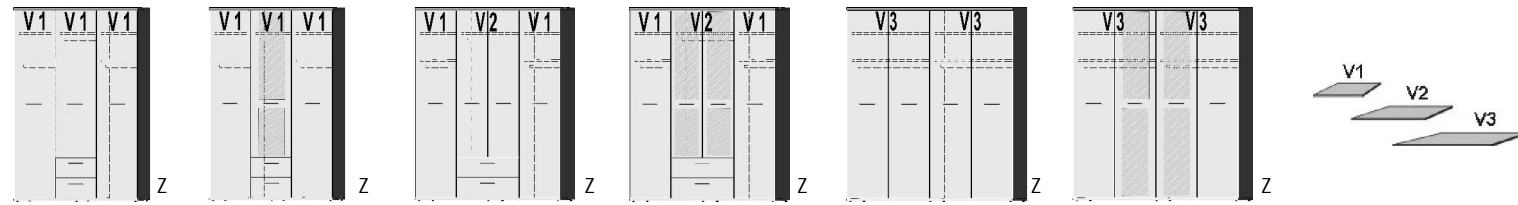

BREITE 138 CM

BREITE 163 CM

BREITE 184 CM

5 Einlegeböden 3 Kleiderstangen 2 Schubkästen	mittlere kurze Tür mit 2 Spiegeln 5 Einlegeböden 3 Kleiderstangen 2 Schubkästen	5 Einlegeböden 3 Kleiderstangen 2 Schubkästen	mittlere kurze Türen mit je 2 Spiegeln 5 Einlegeböden 3 Kleiderstangen 2 Schubkästen	4 Einlegeböden 2 Kleiderstangen	mittlere Türen mit je 2 Spiegeln 4 Einlegeböden 2 Kleiderstangen	Einlegeböden für Drehtürenschränke 22 mm stark	V1	V2	V3

5223.20 ..	5223.23 ..	5231.20 ..	5231.23 ..	5240.20 ..	5240.23 ..	5290.20 ..	5291.20 ..	5292.20 ..
B138, H203, T61,5	B138, H203, T61,5	B163, H203, T61,5	B163, H203, T61,5	B184, H203, T61,5	B184, H203, T61,5	B41,5, T47	B66,3, T47	B87,3, T47