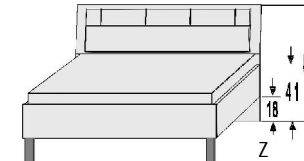

## Kopfteilpolster Lederoptik

..... 01	Havanna
..... 02	Weiss
..... 03	Anthrazit

ohne Kopfteil

mit Kopfteil

mit Kopfteilpolster in Lederoptik

	Polstermaße in cm	ohne Kopfteil				mit Kopfteil				mit Kopfteilpolster in Lederoptik			
		B	L	H	Art.-Nr.	B	L	H	Art.-Nr.	B	L	H	Art.-Nr. mit Kopfteilpolster
90er	90x190	97	195	41/49	5700.20	97	203	41/87	5700.21	97	203	41/87	5700.28
	90x200	97	205	41/49	5701.20	97	213	41/87	5701.21	97	213	41/87	5701.28
	90x220	97	225	41/49	5702.20	97	233	41/87	5702.21	97	233	41/87	5702.28
100er	100x190	107	195	41/49	5703.20	107	203	41/87	5703.21	107	203	41/87	5703.28
	100x200	107	205	41/49	5704.20	107	213	41/87	5704.21	107	213	41/87	5704.28
	100x220	107	225	41/49	5705.20	107	233	41/87	5705.21	107	233	41/87	5705.28
120er	120x190	127	195	41/49	5706.20	127	203	41/87	5706.21	127	203	41/87	5706.28
	120x200	127	205	41/49	5707.20	127	213	41/87	5707.21	127	213	41/87	5707.28
	120x220	127	225	41/49	5708.20	127	233	41/87	5708.21	127	233	41/87	5708.28
140er	140x190	147	195	41/49	5709.20	147	203	41/87	5709.21	147	203	41/87	5709.28
	140x200	147	205	41/49	5710.20	147	213	41/87	5710.21	147	213	41/87	5710.28
	140x220	147	225	41/49	5711.20	147	233	41/87	5711.21	147	233	41/87	5711.28