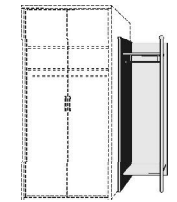

**SCHWEBETÜRENSCHRÄNKE
ECKSCHRÄNKE
DREHTÜRENSCHRÄNKE
ZUBEHÖR**

Dekor-Nr.* Korpus und Front

.. 06	Dunkelgrau	Schwebetürenschränk	linke Tür mit Spiegel	Türdämpfer für Schwebetürenschränk	Einsatz für Dreh- und Schwebetürenschränke mit 3 Schubk. (SK), SK-Blende: 3xH13,8cm	Einlegeboden für Schwebetürenschränk 22 mm stark	Abschlussregal 2 Böden 1 Garderobenstange links oder rechts anstellbar	LED-Aufbauleuchte für Kleiderschränke Auslegerarm mittig mit 18 LED, 1,5W, 12V, Trafo 4m Kabel mit Fußschalter
.. 16	Risseiche*	4 Einlegeböden	4 Einlegeböden	5250.20./5250.23..	V4			
.. 17	Sandgrau	2 Kleiderstangen	2 Kleiderstangen					
.. 25	Lichtweiss	Seiten und Front	Deck- und Sockelplatte					
.. 18	Lichtweiss	Lichtweiss	Sandgrau					
.. 19	Lichtweiss	Lichtweiss	Risseiche*					
.. 26	Lichtweiss	Lichtweiss	Dunkelgrau					
.. 50	Dunkelgrau	Lichtweiss	Lichtweiss					
.. 67	Dunkelgrau	Sandgrau	6306.20 ..	6306.23 ..	5299.2001	5255.20 ..	5293.20 ..	6406.20 ..
.. 70	Dunkelgrau	Risseiche*	B125,5, H211, T64,5	B125,5, H211, T64,5		B36, H48, T48	B59,5, T47	B48, H178, T35,5
.. 20	Sandgrau	Lichtweiss						B35,2, H4
.. 21	Sandgrau	Risseiche*						B35,2, H4
.. 45	Sandgrau	Dunkelgrau						B35,2, H4
.. 24	Risseiche*	Lichtweiss						
.. 27	Risseiche*	Sandgrau						
.. 66	Risseiche*	Dunkelgrau						

BREITE 95,5/95,5 CM

BREITE 46 CM

BREITE 71 CM

BREITE 92 CM