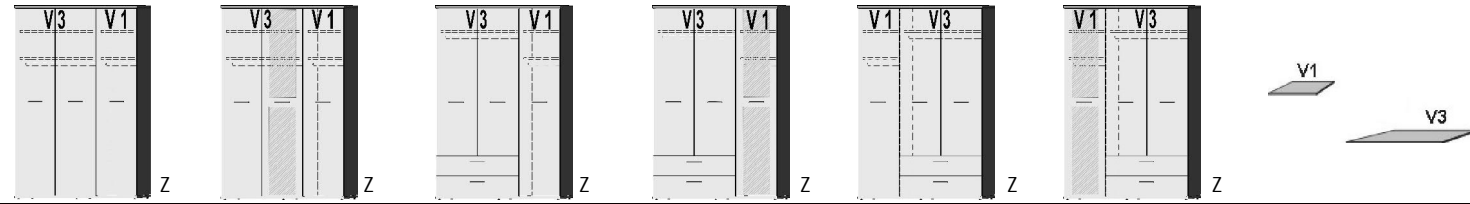

BREITE 138 CM

DREHTÜRENSCHRÄNKE
HÖHE 203 CM

Dekor-Nr.* Korpus und Front

.. 06	Dunkelgrau	4 Einlegeböden 2 Kleiderstangen	mittlere Tür mit 2 Spiegeln 4 Einlegeböden 2 Kleiderstangen	3 Einlegeböden 2 Kleiderstangen 2 Schubkästen links	rechte lange Tür mit 2 Spiegeln 3 Einlegeböden 2 Kleiderstangen 2 Schubkästen links	3 Einlegeböden 2 Kleiderstangen 2 Schubkästen rechts	linke lange Tür mit 2 Spiegeln 3 Einlegeböden 2 Kleiderstangen 2 Schubkästen rechts	Einlegeböden für Drehtürenschränke 22 mm stark	V1	V3
.. 16	Risseiche*									
.. 17	Sandgrau									
.. 25	Lichtweiss									
	Seiten und Front	Deck- und Sockelplatte								
.. 18	Lichtweiss	Sandgrau								
.. 19	Lichtweiss	Risseiche*								
.. 26	Lichtweiss	Dunkelgrau								
.. 50	Dunkelgrau	Lichtweiss								
.. 67	Dunkelgrau	Sandgrau	5220.20 ..	5220.23 ..	5221.20 ..	5221.23 ..	5222.20 ..	5222.23 ..	5290.20 ..	5292.20 ..
.. 70	Dunkelgrau	Risseiche*	B138, H203, T61,5	B138, H203, T61,5	B138, H203, T61,5	B138, H203, T61,5	B138, H203, T61,5	B138, H203, T61,5	B41,5, T47	B87,3, T47
.. 20	Sandgrau	Lichtweiss								
.. 21	Sandgrau	Risseiche*								
.. 45	Sandgrau	Dunkelgrau								
.. 24	Risseiche*	Lichtweiss								
.. 27	Risseiche*	Sandgrau								
.. 66	Risseiche*	Dunkelgrau