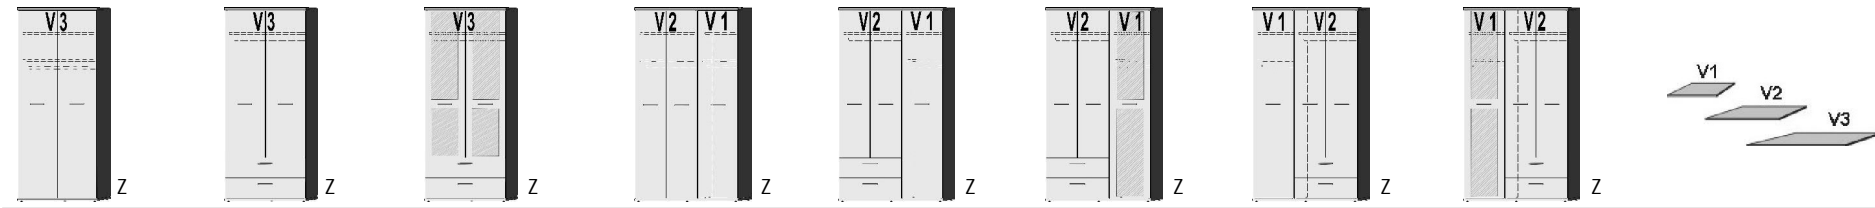

BREITE 92 CM

BREITE 117 CM

2 Einlegeböden 1 Kleiderstange	1 Einlegeboden 1 Kleiderstange 2 Schubkästen	2 Türen mit je 2 Spiegeln 1 Einlegeboden 1 Kleiderstange 2 Schubkästen	4 Einlegeböden 2 Kleiderstangen	3 Einlegeböden 2 Kleiderstangen 2 Schubkästen links	rechte lange Tür mit 2 Spiegeln 3 Einlegeböden 2 Kleiderstangen 2 Schubkästen links	3 Einlegeböden 2 Kleiderstangen 2 Schubkästen rechts	linke lange Tür mit 2 Spiegeln 3 Einlegeböden 2 Kleiderstangen 2 Schubkästen rechts	Einlegeböden für Drehtürenschränke 22 mm stark	V1	V2	V3
5210.20 ..	5211.20 ..	5211.23 ..	5215.20 ..	5216.20 ..	5216.23 ..	5217.20 ..	5217.23 ..	5290.20 ..	5291.20 ..	5292.20 ..	
B92, H203, T61,5	B92, H203, T61,5	B92, H203, T61,5	B117, H203, T61,5	B117, H203, T61,5	B117, H203, T61,5	B117, H203, T61,5	B117, H203, T61,5	B41,5, T47	B66,3, T47	B87,3, T47