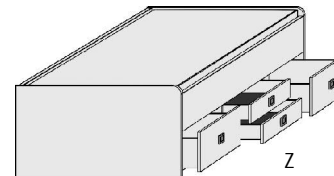

Höhe der vorderen Bettseite: 49cm