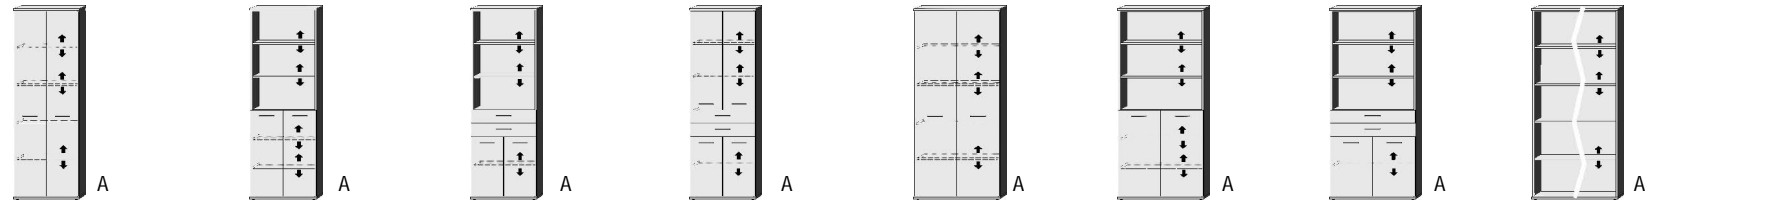

BREITE 71 CM

BREITE 92 CM

Einlegeböden in offenen Fächern entsprechen  
Deck- und Sockelplattendekor

2 Türen	2 Türen	2 Türen	4 Türen	2 Türen	2 Türen	2 Türen	1 Fachboden
1 Fachboden	4 verstellb. Böden	3 verstellb. Böden	3 verstellb. Böden	1 Fachboden	4 verstellb. Böden	3 verstellb. Böden	3 verstellb. Böden
3 verstellb. Böden		2 Schubk. (SK), SK-Blende: 2xH13,8cm	2 Schubk. (SK), SK-Blende: 2xH13,8cm	3 verstellb. Böden		2 Schubk. (SK), SK-Blende: 2xH13,8cm	Breite wählbar von 15 bis 92 cm
5430.20 ..	5433.20 ..	5434.20 ..	5435.20 ..	5440.20 ..	5441.20 ..	5442.20 ..	5445.20 ..
B71, H203, T36,5	B71, H203, T36,5	B71, H203, T36,5	B71, H203, T36,5	B92, H203, T36,5	B92, H203, T36,5	B92, H203, T36,5	B bis 92, H203, T36,5