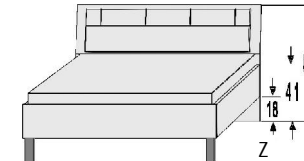

mit Kopfteilpolster in Lederoptik

	Polstermaße in cm	ohne Kopfteil				mit Kopfteil				mit Kopfteilpolster in Lederoptik			
		B	L	H	Art.-Nr.	B	L	H	Art.-Nr.	B	L	H	Art.-Nr. mit Kopfteilpolster
90er	90x190	97	195	41/49	5700.20	97	203	41/87	5700.21	97	203	41/87	5700.28
	90x200	97	205	41/49	5701.20	97	213	41/87	5701.21	97	213	41/87	5701.28
	90x220	97	225	41/49	5702.20	97	233	41/87	5702.21	97	233	41/87	5702.28
100er	100x190	107	195	41/49	5703.20	107	203	41/87	5703.21	107	203	41/87	5703.28
	100x200	107	205	41/49	5704.20	107	213	41/87	5704.21	107	213	41/87	5704.28
	100x220	107	225	41/49	5705.20	107	233	41/87	5705.21	107	233	41/87	5705.28
120er	120x190	127	195	41/49	5706.20	127	203	41/87	5706.21	127	203	41/87	5706.28
	120x200	127	205	41/49	5707.20	127	213	41/87	5707.21	127	213	41/87	5707.28
	120x220	127	225	41/49	5708.20	127	233	41/87	5708.21	127	233	41/87	5708.28
140er	140x190	147	195	41/49	5709.20	147	203	41/87	5709.21	147	203	41/87	5709.28
	140x200	147	205	41/49	5710.20	147	213	41/87	5710.21	147	213	41/87	5710.28
	140x220	147	225	41/49	5711.20	147	233	41/87	5711.21	147	233	41/87	5711.28

ZUBEHÖR

Dekor-Nr.* Korpus und Front

... 06	Dunkelgrau
... 16	Risseiche*
... 17	Sandgrau
... 25	Lichtweiss
... 18	Lichtweiss
... 19	Lichtweiss
... 26	Lichtweiss
... 50	Dunkelgrau
... 67	Dunkelgrau
... 70	Dunkelgrau
... 20	Sandgrau
... 21	Sandgrau
... 45	Sandgrau
... 24	Risseiche*
... 27	Risseiche*
... 66	Risseiche*

Deck- und
Sockelplatte

Maximale
Belastbarkeit: 10 kg

2 Schubk. (SK),
SK-Blende:
2xH20,8cm

1 Nische
1 Schubk. (SK),
SK-Blende:
H20,8cm

LED-Flexleuchte
verstellbarer Arm
nur in Schwarz (EndNr. ...10)
oder Weiß(EndNr. ...25)
lieferbar

*Die Oberflächen-Dekore sind furniergetreue Nachbildungen

B=Breite,H=Höhe,T=Tiefe in cm

Z=zerlegt,A=aufgebaut

Kleine Abweichungen vorbehalten