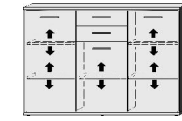

BREITE 106 CM

BREITE 117 CM

BREITE 138 CM

ELEMENTE
HÖHE 98,5 CM

Einlegeböden in offenen Fächern entsprechen
Deck- und Sockelplattendekor

Vergrößerte Darstellung

Dekor-Nr.* Korpus und Front

.. 06	Dunkelgrau	2 Türen	Rückwanddekor entspricht Frontdekor	3 Türen	2 Türen	3 Türen	2 Türen
.. 16	Risseiche*	2 verstellb. Böden	Nischendekor entspricht Deck- und Sockelplattendekor	2 Mittelwände	2 Mittelwände	2 Mittelwände	2 Mittelwände
.. 17	Sandgrau	1 Nische		5 verstellb. Böden	5 verstellb. Böden	5 verstellb. Böden	5 verstellb. Böden
.. 25	Lichtweiss	B31cm, H31cm		2 Schubk. (SK), SK-Blende: 2xH13,8cm	2 Schubk. (SK), SK-Blende: 2xH20,8cm	2 Schubk. (SK), SK-Blende: 2xH13,8cm	2 Schubk. (SK), SK-Blende: 2xH20,8cm
	Seiten und Front	4 Schubk. (SK), SK-Blende: 4xH13,8 cm					
.. 18	Lichtweiss	Sandgrau					
.. 19	Lichtweiss	Risseiche*					
.. 26	Lichtweiss	Dunkelgrau					
.. 50	Dunkelgrau	Lichtweiss					
.. 67	Dunkelgrau	Sandgrau	5595.20 ..	5602.20 ..	5603.20 ..	5612.20 ..	5613.20 ..
.. 70	Dunkelgrau	Risseiche*	B106, H98,5, T36,5	B117, H98,5, T36,5	B117, H98,5, T36,5	B138, H98,5, T36,5	B138, H98,5, T36,5
.. 20	Sandgrau	Lichtweiss					
.. 21	Sandgrau	Risseiche*					
.. 45	Sandgrau	Dunkelgrau					
.. 24	Risseiche*	Lichtweiss					
.. 27	Risseiche*	Sandgrau					
.. 66	Risseiche*	Dunkelgrau