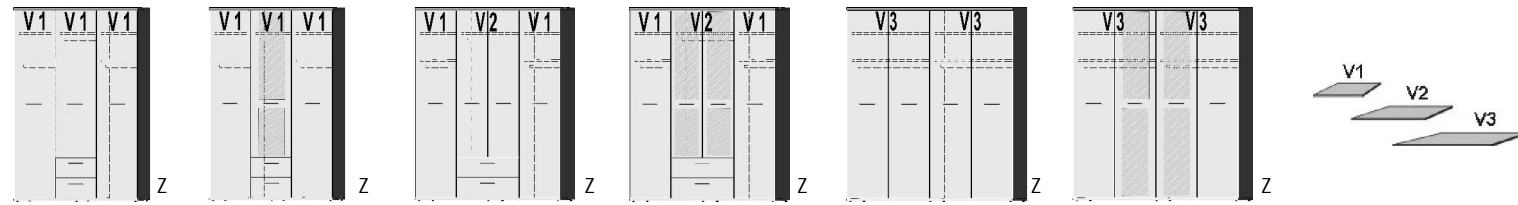

BREITE 138 CM

DREHTÜRENSCHRÄNKE
HÖHE 203 CM

Dekor-Nr.* Korpus und Front

.. 06	Dunkelgrau	4 Einlegeböden 2 Kleiderstangen	mittlere Tür mit 2 Spiegeln 4 Einlegeböden 2 Kleiderstangen	3 Einlegeböden 2 Kleiderstangen 2 Schubkästen links	rechte lange Tür mit 2 Spiegeln 3 Einlegeböden 2 Kleiderstangen 2 Schubkästen links	3 Einlegeböden 2 Kleiderstangen 2 Schubkästen rechts	linke lange Tür mit 2 Spiegeln 3 Einlegeböden 2 Kleiderstangen 2 Schubkästen rechts	Einlegeböden für Drehtürenschränke 22 mm stark	V1	V3
.. 16	Risseiche*									
.. 17	Sandgrau									
.. 25	Lichtweiss									
	Seiten und Front	Deck- und Sockelplatte								
.. 18	Lichtweiss	Sandgrau								
.. 19	Lichtweiss	Risseiche*								
.. 26	Lichtweiss	Dunkelgrau								
.. 50	Dunkelgrau	Lichtweiss								
.. 67	Dunkelgrau	Sandgrau	5220.20 ..	5220.23 ..	5221.20 ..	5221.23 ..	5222.20 ..	5222.23 ..	5290.20 ..	5292.20 ..
.. 70	Dunkelgrau	Risseiche*	B138, H203, T61,5	B138, H203, T61,5	B138, H203, T61,5	B138, H203, T61,5	B138, H203, T61,5	B138, H203, T61,5	B41,5, T47	B87,3, T47
.. 20	Sandgrau	Lichtweiss								
.. 21	Sandgrau	Risseiche*								
.. 45	Sandgrau	Dunkelgrau								
.. 24	Risseiche*	Lichtweiss								
.. 27	Risseiche*	Sandgrau								
.. 66	Risseiche*	Dunkelgrau								

BREITE 138 CM

BREITE 163 CM

BREITE 184 CM

5 Einlegeböden 3 Kleiderstangen 2 Schubkästen	mittlere kurze Tür mit 2 Spiegeln 5 Einlegeböden 3 Kleiderstangen 2 Schubkästen	5 Einlegeböden 3 Kleiderstangen 2 Schubkästen	mittlere kurze Türen mit je 2 Spiegeln 5 Einlegeböden 3 Kleiderstangen 2 Schubkästen	4 Einlegeböden 2 Kleiderstangen	mittlere Türen mit je 2 Spiegeln 4 Einlegeböden 2 Kleiderstangen	Einlegeböden für Drehtürenschränke 22 mm stark	V1	V2	V3
5223.20 ..	5223.23 ..	5231.20 ..	5231.23 ..	5240.20 ..	5240.23 ..	5290.20 ..	5291.20 ..	5292.20 ..	
B138, H203, T61,5	B138, H203, T61,5	B163, H203, T61,5	B163, H203, T61,5	B184, H203, T61,5	B184, H203, T61,5	B41,5, T47	B66,3, T47	B87,3, T47	