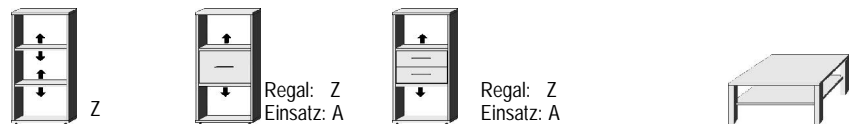

2 verstellb. Böden	1 Tür-Einsatz wie	1 Schubkasten-	Couchtisch
		Art.-Nr.5801.20..	Einsatz wie	1 Tischplatte
		Tür auf Wunsch	Art-Nr.5800.20..	1 Ablageplatte
		auch links		
		angeschlagen		
	Elementseiten mit	Elementseiten mit	Elementseiten mit	
	Rasterbohrungen	Rasterbohrungen	Rasterbohrungen	
	32 mm	32 mm	32 mm	
	ohne Rückwand			
	5811.20 ..	5812.20 ..	5813.20 ..	6403.2025
	B50,5, H98,5, T36,5	B50,5, H98,5, T36,5	B50,5, H98,5, T36,5	B58, H48, T58