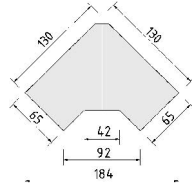

ECKSCHREIBTISCH SCHREIBTISCHE ROLLCONTAINER PC-BÄNKE WANDBORDE

Container: A