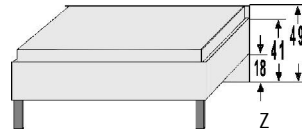

BETTEN

Matratze und Lattenrost
nicht im Lieferumfang enthalten

Dekor-Nr.*

... 06	Dunkelgrau
... 16	Risseiche*
... 17	Sandgrau
... 25	Lichtweiss

Kopfteilpolster Lederoptik

... 01	Havanna
... 02	Weiss
... 03	Anthrazit

ohne Kopfteil