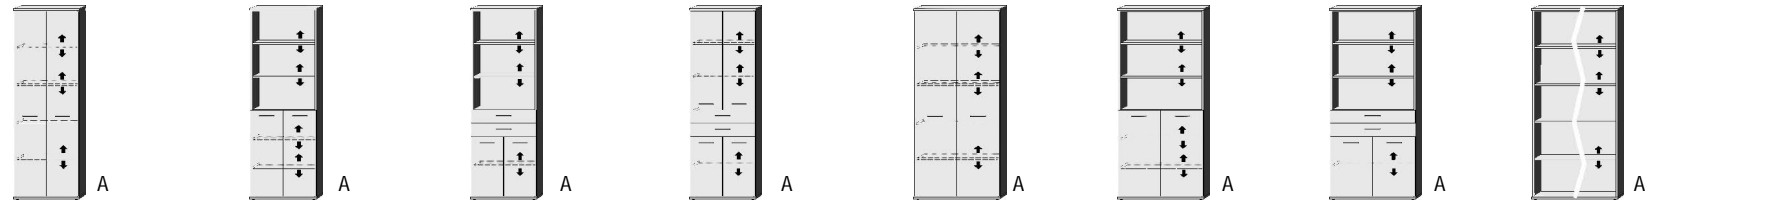

BREITE 71 CM

BREITE 92 CM

Einlegeböden in offenen Fächern entsprechen
Deck- und Sockelplattendekor

2 Türen	2 Türen	2 Türen	4 Türen	2 Türen	2 Türen	2 Türen	1 Fachboden
1 Fachboden	4 verstellb. Böden	3 verstellb. Böden	3 verstellb. Böden	1 Fachboden	4 verstellb. Böden	3 verstellb. Böden	3 verstellb. Böden
3 verstellb. Böden		2 Schubk. (SK), SK-Blende: 2xH13,8cm	2 Schubk. (SK), SK-Blende: 2xH13,8cm	3 verstellb. Böden		2 Schubk. (SK), SK-Blende: 2xH13,8cm	Breite wählbar von 15 bis 92 cm
5430.20 ..	5433.20 ..	5434.20 ..	5435.20 ..	5440.20 ..	5441.20 ..	5442.20 ..	5445.20 ..
B71, H203, T36,5	B71, H203, T36,5	B71, H203, T36,5	B71, H203, T36,5	B92, H203, T36,5	B92, H203, T36,5	B92, H203, T36,5	B bis 92, H203, T36,5