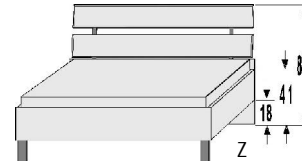

mit Kopfteil