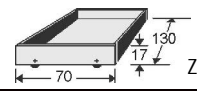

Rollbettkasten
für Art.-Nr. 5700. bis 5711.