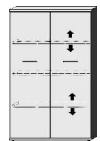

BREITE 92 CM

Einlegeböden in offenen Fächern entsprechen
Deck- und Sockelplattendekor

2 Türen	2 Türen	2 Türen	1 Tür rechts	1 Tür links	1 Fachboden
1 Fachboden	3 verstellb. Böden	2 verstellb. Böden	1 offenes Fach links	1 offenes Fach rechts	2 verstellb. Böden
2 verstellb. Böden		2 Schubk. (SK), SK-Blende: 2xH13,8cm	1 Mittelwand	1 Mittelwand	
			6 verstellb. Böden	6 verstellb. Böden	Breite wählbar von 15 bis 92 cm
5470.20 ..	5472.20 ..	5473.20 ..	5474.20 ..	5475.20 ..	5476.20 ..
B92, H148, T36,5	B92, H148, T36,5	B92, H148, T36,5	B92, H148, T36,5	B92, H148, T36,5	B bis 92, H148, T36,5