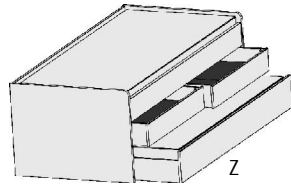

Kleine Abweichungen vorbehalten

LIEGEN ZUBEHÖR

Matratze und Lattenrost
nicht im Lieferumfang enthalten

Höhe der vorderen Bettseite: 59,5cm

Dekor-Nr.* Korpus und Front

.. 06	Dunkelgrau	Duo-Liege		Anhängetisch	Kopf-/Fußteilpolster für alle Liegen			Bettseitenpolster für alle Liegen
.. 16	Risseiche*	Liegefläche			Design-Kunstleder			Design-Kunstleder
.. 17	Sandgrau	oben: 90x200cm	Liegefläche	Maximale	wahlweise in 3 Ausführungen,			wahlweise in 3 Ausführungen,
.. 25	Lichtweiss	unten: 90x190cm	oben: 120x200cm	Belastbarkeit: 10 kg	Rückseite mit Fibertextstoff bespannt			Rückseite mit Fibertextstoff bespannt
	Bettkorpus und				6804.2008 Havanna	6805.2008 Havanna	6806.2008 Havanna	6808.2008 Havanna
	Rollbettkasten	Stau-	mittig 2 Stauschubkästen, H16,0cm		6804.2025 Weiss	6805.2025 Weiss	6806.2025 Weiss	6808.2025 Weiss
		Schubkästen	unten Rollbettkasten, H22,8cm		6804.2039 Anthrazit	6805.2039 Anthrazit	6806.2039 Anthrazit	6808.2039 Anthrazit
.. 18	Lichtweiss	Sandgrau	mit festem Boden, grifflös		Polsterrücken zur Wand ausrichten			Polsterrücken zur Wand ausrichten
.. 19	Lichtweiss	Risseiche*			für Breite	für Breite	für Breite	
.. 26	Lichtweiss	Dunkelgrau	Max. Matratzenhöhe		90 cm	100 cm	120 cm	
.. 50	Dunkelgrau	Lichtweiss	im Rollbettkasten:18cm					
.. 67	Dunkelgrau	Sandgrau	5731.20 ..	5737.20 ..	5754.20 ..	6804.20 ..	6805.20 ..	6806.20 ..
.. 70	Dunkelgrau	Risseiche*	B97, H66, L206	B127, H66, L206	B50, T35	B81, H30	B91, H30	B111, H30
.. 20	Sandgrau	Lichtweiss						B204, H30
.. 21	Sandgrau	Risseiche*						
.. 45	Sandgrau	Dunkelgrau						
.. 24	Risseiche*	Lichtweiss						
.. 27	Risseiche*	Sandgrau						
.. 66	Risseiche*	Dunkelgrau						