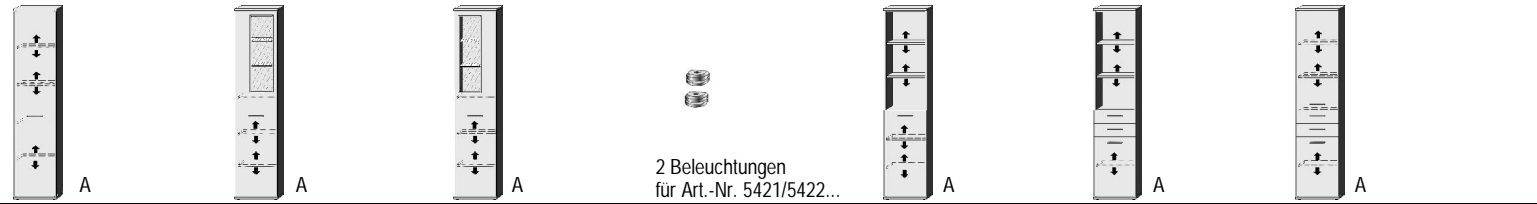

BREITE 46 CM

ELEMENTE
HÖHE 203 CM

Einlegeböden in offenen Fächern entsprechen
Deck- und Sockelplattendekor

Dekor-Nr.* Korpus und Front

.. 06	Dunkelgrau	1 Tür, rechts angeschlagen	1 Tür, links angeschlagen, mit Glasausschnitt	1 Tür, rechts angeschlagen, mit Glasausschnitt	2 Beleuchtungen für Art.-Nr. 5421/5422...	1 Tür, rechts angeschlagen	1 Tür, rechts angeschlagen	2 Türen, rechts angeschlagen
.. 16	Risseiche*	1 Fachboden	2 Glasböden	2 Glasböden	LED Glasbodenbeleuchtung Komplett mit Trafo, Fußschalter und 4,5 m Kabel	4 verstellb. Böden	3 verstellb. Böden	3 verstellb. Böden
.. 17	Sandgrau	3 verstellb. Böden	1 Fachboden	1 Fachboden			2 Schubk. (SK), SK-Blende: 2xH13,8cm	2 Schubk. (SK), SK-Blende: 2xH13,8cm
.. 25	Lichtweiss	Seiten und Front	2 verstellb. Böden	2 verstellb. Böden				
.. 18	Lichtweiss	Deck- und Sockelplatte						
.. 19	Lichtweiss	Sandgrau	Tür auf Wunsch auch links angeschlagen					
.. 26	Lichtweiss	Risseiche*						
.. 50	Dunkelgrau	Dunkelgrau						
.. 67	Dunkelgrau	Lichtweiss						
.. 70	Dunkelgrau	Dunkelgrau	5420.20 ..	5421.20 ..	5422.20 ..	7629.2001	5423.20 ..	5424.20 ..
.. 20	Sandgrau	Risseiche*	B46, H203, T36,5	B46, H203, T36,5	B46, H203, T36,5		B46, H203, T36,5	B46, H203, T36,5
.. 21	Sandgrau	Lichtweiss						
.. 45	Sandgrau	Lichtweiss						
.. 24	Risseiche*	Dunkelgrau						
.. 27	Risseiche*	Lichtweiss						
.. 66	Risseiche*	Sandgrau						
		Dunkelgrau