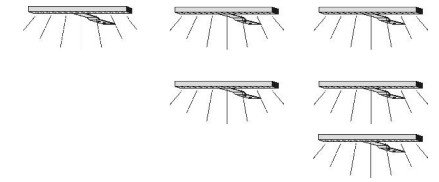

SCHWEBETÜRENSCHRÄNKE
ECKSCHRÄNKE
DREHTÜRENSCHRÄNKE
ZUBEHÖR

Dekor-Nr.*	Korpus und Front	Z	Z	A	V4	Z	1 Stück	2 Stück	3 Stück
.. 06	Dunkelgrau	Schwebetürenschränk	linke Tür mit Spiegel	Türdämpfer für Schwebetürenschränk	Einsatz für Dreh- und Schwebetürenschränke mit 3 Schubk. (SK), SK-Blende: 3xH13,8cm	Abschlussregal 2 Böden 1 Garderobenstange links oder rechts anstellbar	LED-Aufbauleuchte für Kleiderschränke Auslegerarm mittig mit 18 LED, 1,5W, 12V, Trafo 4m Kabel mit Fußschalter		
.. 16	Risseiche*	4 Einlegeböden	4 Einlegeböden	5250.20./	V4				
.. 17	Sandgrau	2 Kleiderstangen	2 Kleiderstangen	5250.23..					
.. 25	Lichtweiss	Seiten und Front	Deck- und Sockelplatte						
.. 18	Lichtweiss								
.. 19	Lichtweiss		Spiegel auf Wunsch auch rechts						
.. 26	Lichtweiss								
.. 50	Dunkelgrau								
.. 67	Dunkelgrau	Sandgrau	6306.20 ..	5299.2001	5255.20 ..	5293.20 ..	6406.20 ..	6421.2001	6422.2001
.. 70	Dunkelgrau	Risseiche*	B125,5, H211, T64,5	B125,5, H211, T64,5	B36, H48, T48	B59,5, T47	B48, H178, T35,5	B35,2, H4	B35,2, H4
.. 20	Sandgrau	Lichtweiss							
.. 21	Sandgrau	Risseiche*							
.. 45	Sandgrau	Dunkelgrau							
.. 24	Risseiche*	Lichtweiss							
.. 27	Risseiche*	Sandgrau							
.. 66	Risseiche*	Dunkelgrau							

BREITE 95,5/95,5 CM

BREITE 46 CM

BREITE 71 CM

BREITE 92 CM