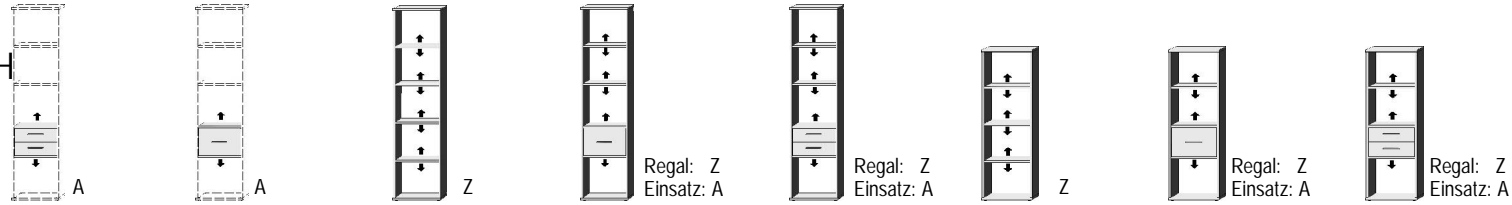

BREITE 46 CM

BREITE 50,5 CM

**REGALE/BIBLIOTHEKEN  
SCHUBKASTEN-EINSATZ  
TÜR-EINSATZ, COUCHTISCH**

Bibliotheks-Einlegeböden  
entsprechen  
Deck- und Sockelplattendekor

Als Raumteiler geeignet, inkl. Beschlag für Wandbefestigung