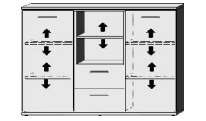

BREITE 106 CM

BREITE 117 CM

BREITE 138 CM

ELEMENTE
HÖHE 98,5 CM

Einlegeböden in offenen Fächern entsprechen
Deck- und Sockelplattendekor

Vergrößerte Darstellung

Dekor-Nr.* Korpus und Front

.. 06	Dunkelgrau	2 Türen	Rückwanddekor entspricht Frontdekor	3 Türen	2 Türen	3 Türen	2 Türen
.. 16	Risseiche*	2 verstellb. Böden	Nischendekor entspricht Deck- und Sockelplattendekor	2 Mittelwände	2 Mittelwände	2 Mittelwände	2 Mittelwände
.. 17	Sandgrau	1 Nische		5 verstellb. Böden	5 verstellb. Böden	5 verstellb. Böden	5 verstellb. Böden
.. 25	Lichtweiss	B31cm, H31cm		2 Schubk. (SK), SK-Blende: 2xH13,8cm	2 Schubk. (SK), SK-Blende: 2xH20,8cm	2 Schubk. (SK), SK-Blende: 2xH13,8cm	2 Schubk. (SK), SK-Blende: 2xH20,8cm
	Seiten und Front	4 Schubk. (SK), SK-Blende: 4xH13,8 cm					
.. 18	Lichtweiss	Sandgrau					
.. 19	Lichtweiss	Risseiche*					
.. 26	Lichtweiss	Dunkelgrau					
.. 50	Dunkelgrau	Lichtweiss					
.. 67	Dunkelgrau	Sandgrau	5595.20 ..	5602.20 ..	5603.20 ..	5612.20 ..	5613.20 ..
.. 70	Dunkelgrau	Risseiche*	B106, H98,5, T36,5	B117, H98,5, T36,5	B117, H98,5, T36,5	B138, H98,5, T36,5	B138, H98,5, T36,5
.. 20	Sandgrau	Lichtweiss					
.. 21	Sandgrau	Risseiche*					
.. 45	Sandgrau	Dunkelgrau					
.. 24	Risseiche*	Lichtweiss					
.. 27	Risseiche*	Sandgrau					
.. 66	Risseiche*	Dunkelgrau