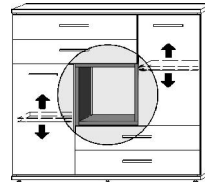

BREITE 106 CM

BREITE 117 CM

BREITE 138 CM

ELEMENTE
HÖHE 98,5 CM

Einlegeböden in offenen Fächern entsprechen
Deck- und Sockelplattendekor

Vergrößerte Darstellung

Dekor-Nr.* Korpus und Front

.. 06	Dunkelgrau	2 Türen	Rückwanddekor entspricht Frontdekor	3 Türen	2 Türen	3 Türen	2 Türen
.. 16	Risseiche*	2 verstellb. Böden	Nischendekor entspricht Deck- und Sockelplattendekor	2 Mittelwände	2 Mittelwände	2 Mittelwände	2 Mittelwände
.. 17	Sandgrau	1 Nische		5 verstellb. Böden	5 verstellb. Böden	5 verstellb. Böden	5 verstellb. Böden
.. 25	Lichtweiss	B31cm, H31cm		2 Schubk. (SK), SK-Blende: 2xH13,8cm	2 Schubk. (SK), SK-Blende: 2xH20,8cm	2 Schubk. (SK), SK-Blende: 2xH13,8cm	2 Schubk. (SK), SK-Blende: 2xH20,8cm
	Seiten und Front	4 Schubk. (SK), SK-Blende: 4xH13,8 cm					
.. 18	Lichtweiss	Sandgrau					
.. 19	Lichtweiss	Risseiche*					
.. 26	Lichtweiss	Dunkelgrau					
.. 50	Dunkelgrau	Lichtweiss					
.. 67	Dunkelgrau	Sandgrau	5595.20 ..	5602.20 ..	5603.20 ..	5612.20 ..	5613.20 ..
.. 70	Dunkelgrau	Risseiche*	B106, H98,5, T36,5	B117, H98,5, T36,5	B117, H98,5, T36,5	B138, H98,5, T36,5	B138, H98,5, T36,5
.. 20	Sandgrau	Lichtweiss					
.. 21	Sandgrau	Risseiche*					
.. 45	Sandgrau	Dunkelgrau					
.. 24	Risseiche*	Lichtweiss					
.. 27	Risseiche*	Sandgrau					
.. 66	Risseiche*	Dunkelgrau