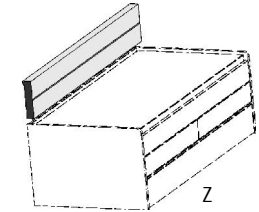

Kleine Abweichungen vorbehalten

LIEGEN ZUBEHÖR

Matratze und Lattenrost
nicht im Lieferumfang enthalten

Höhe der vorderen Bettseite: 59,5cm

Dekor-Nr.* Korpus und Front

.. 06	Dunkelgrau	Duo-Liege		Anhängetisch	Kopf-/Fußteilpolster für alle Liegen			Bettseitenpolster für alle Liegen
.. 16	Risseiche*	Liegefläche			Design-Kunstleder			Design-Kunstleder
.. 17	Sandgrau	oben: 90x200cm	Liegefläche	Maximale	wahlweise in 3 Ausführungen,			wahlweise in 3 Ausführungen,
.. 25	Lichtweiss	unten: 90x190cm	oben: 120x200cm	Belastbarkeit: 10 kg	Rückseite mit Fibertextstoff bespannt			Rückseite mit Fibertextstoff bespannt
	Bettkorpus und				6804.2008 Havanna	6805.2008 Havanna	6806.2008 Havanna	6808.2008 Havanna
	Rollbettkasten	Stau-	mittig 2 Stauschubkästen, H16,0cm		6804.2025 Weiss	6805.2025 Weiss	6806.2025 Weiss	6808.2025 Weiss
		Schubkästen	unten Rollbettkasten, H22,8cm		6804.2039 Anthrazit	6805.2039 Anthrazit	6806.2039 Anthrazit	6808.2039 Anthrazit
.. 18	Lichtweiss	Sandgrau	mit festem Boden, grifflös		Polsterrücken zur Wand ausrichten			Polsterrücken zur Wand ausrichten
.. 19	Lichtweiss	Risseiche*			für Breite	für Breite	für Breite	
.. 26	Lichtweiss	Dunkelgrau	Max. Matratzenhöhe		90 cm	100 cm	120 cm	
.. 50	Dunkelgrau	Lichtweiss	im Rollbettkasten:18cm					
.. 67	Dunkelgrau	Sandgrau	5731.20 ..	5737.20 ..	5754.20 ..	6804.20 ..	6805.20 ..	6806.20 ..
.. 70	Dunkelgrau	Risseiche*	B97, H66, L206	B127, H66, L206	B50, T35	B81, H30	B91, H30	B111, H30
.. 20	Sandgrau	Lichtweiss						B204, H30
.. 21	Sandgrau	Risseiche*						
.. 45	Sandgrau	Dunkelgrau						
.. 24	Risseiche*	Lichtweiss						
.. 27	Risseiche*	Sandgrau						
.. 66	Risseiche*	Dunkelgrau						