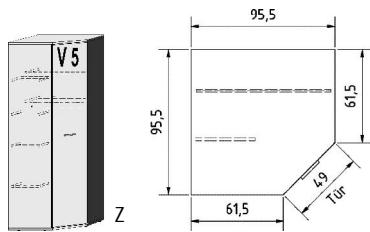

BREITE 138 CM

BREITE 163 CM

BREITE 184 CM

5 Einlegeböden 3 Kleiderstangen 2 Schubkästen	mittlere kurze Tür mit 2 Spiegeln 5 Einlegeböden 3 Kleiderstangen 2 Schubkästen	5 Einlegeböden 3 Kleiderstangen 2 Schubkästen	mittlere kurze Türen mit je 2 Spiegeln 5 Einlegeböden 3 Kleiderstangen 2 Schubkästen	4 Einlegeböden 2 Kleiderstangen	mittlere Türen mit je 2 Spiegeln 4 Einlegeböden 2 Kleiderstangen	Einlegeböden für Drehtürenschränke 22 mm stark	V1	V2	V3
5223.20 ..	5223.23 ..	5231.20 ..	5231.23 ..	5240.20 ..	5240.23 ..	5290.20 ..	5291.20 ..	5292.20 ..	
B138, H203, T61,5	B138, H203, T61,5	B163, H203, T61,5	B163, H203, T61,5	B184, H203, T61,5	B184, H203, T61,5	B41,5, T47	B66,3, T47	B87,3, T47	

BREITE 95,5/95,5 CM

BREITE 46 CM

BREITE 71 CM

BREITE 92 CM

Eckschränk
1 Tür, rechts angeschlagen
auch links verwendbar
2 große Böden, B90cm
4 kleine Böden, B33cm
1 Kleiderstange

Eckschränk
1 Tür mit
2 Spiegeln, rechts
angeschlagen
auch links verwendbar
2 große Böden, B90cm
4 kleine Böden, B33cm
1 Kleiderstange