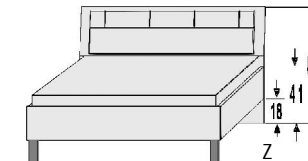

## Kopfteilpolster Lederoptik

..... 01	Havanna
..... 02	Weiss
..... 03	Anthrazit

ohne Kopfteil

mit Kopfteil

mit Kopfteilpolster in Lederoptik

	Polstermaße in cm	ohne Kopfteil				mit Kopfteil				mit Kopfteilpolster in Lederoptik			
		B	L	H	Art.-Nr.	B	L	H	Art.-Nr.	B	L	H	Art.-Nr. mit Kopfteilpolster
90er	90x190	97	195	41/49	5700.20	97	203	41/87	5700.21	97	203	41/87	5700.28
	90x200	97	205	41/49	5701.20	97	213	41/87	5701.21	97	213	41/87	5701.28
	90x220	97	225	41/49	5702.20	97	233	41/87	5702.21	97	233	41/87	5702.28
100er	100x190	107	195	41/49	5703.20	107	203	41/87	5703.21	107	203	41/87	5703.28
	100x200	107	205	41/49	5704.20	107	213	41/87	5704.21	107	213	41/87	5704.28
	100x220	107	225	41/49	5705.20	107	233	41/87	5705.21	107	233	41/87	5705.28
120er	120x190	127	195	41/49	5706.20	127	203	41/87	5706.21	127	203	41/87	5706.28
	120x200	127	205	41/49	5707.20	127	213	41/87	5707.21	127	213	41/87	5707.28
	120x220	127	225	41/49	5708.20	127	233	41/87	5708.21	127	233	41/87	5708.28
140er	140x190	147	195	41/49	5709.20	147	203	41/87	5709.21	147	203	41/87	5709.28
	140x200	147	205	41/49	5710.20	147	213	41/87	5710.21	147	213	41/87	5710.28
	140x220	147	225	41/49	5711.20	147	233	41/87	5711.21	147	233	41/87	5711.28