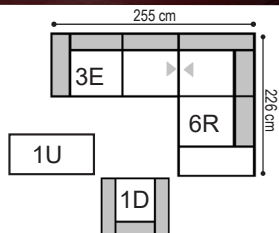

Abbildung

- Sofa: 3E Sofa 2,5-sitzig Seitenteil links, 6R Sofaecke rechts, 1U Hockerbank
- Sessel: 7400-1D Einzelsessel
- Bezug: Sofa: Leder Longlife Bronco 11
  Sessel: Leder Longlife Bronco 31

Optionen

Modellaufbau

- Gestell: Tragende Teile aus Buchen- und Schichtholz
- Sitz: Wellenunterfederung mit Kaltschaum und Inlettfüllung aus Polyesterfasern
- Rücken: Gummigurte mit Polyätherschaum und Füllkissen
- Fuß: A -Scheibenfuß Edelstahloptik gebürstet oder Metall schwarz Struktur, B -Winkelfuß Metall verchromt, C -U-Bügelfuß Edelstahloptik gebürstet, D -Spinnenfuß Metall verchromt oder Metall schwarz Struktur, E -Alufuß schräg in Aluminium gebürstet oder Metall schwarz Struktur

Art der Polsterung

Modellbeschreibung

Das Modell beeindruckt durch seine klare, kubische Linienführung. Die außergewöhnlich leger Polsterverarbeitung in Verbindung mit der ausgeprägten Einzelsitzpolsterung verleihen diesem Modell seinen betont softigen Sitzkomfort. Wählen Sie aus 5 verschiedenen Fußformen ihren Favoriten aus.

TIPP: Die optional erhältlichen Bügelkissen (9B) mit Kopfteilfunktion tragen zu einem noch besseren Komfort bei.

Details

Bezugskombination

- Bezug 1
- Bezug 2