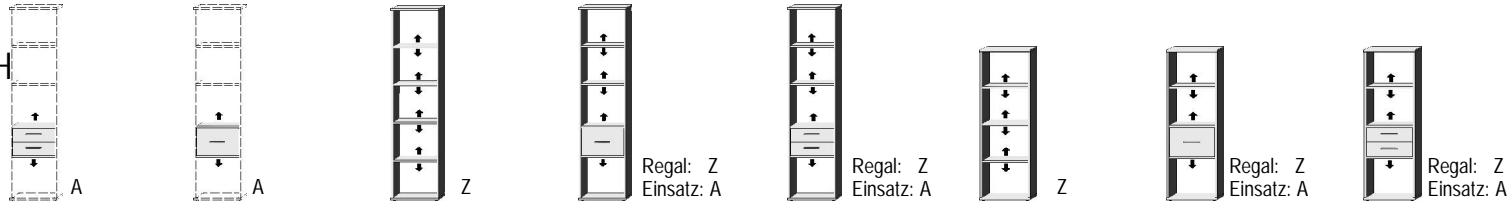

BREITE 46 CM

BREITE 50,5 CM

REGALE/BIBLIOTHEKEN
SCHUBKASTEN-EINSATZ
TÜR-EINSATZ, COUCHTISCH

Bibliotheks-Einlegeböden
entsprechen
Deck- und Sockelplattendekor

Als Raumteiler geeignet, inkl. Beschlag für Wandbefestigung

Dekor-Nr.*	Korpus und Front								
.. 06	Dunkelgrau	Schubkasten-	Tür-	4 verstellb. Böden	2 verstellb. Böden	2 verstellb. Böden	3 verstellb. Böden	1 verstellb. Boden	1 verstellb. Boden
.. 16	Risseiche*	Einsatz	Einsatz		1 Tür-Einsatz wie	1 Schubkasten-	1 Tür-Einsatz wie	1 Tür-Einsatz wie	1 Schubkasten-
.. 17	Sandgrau	2 Schubkästen	1 Tür, rechts		Art.-Nr.5801.20..	Einsatz wie	Tür auf Wunsch	Art.-Nr.5801.20..	Art.-Nr.5801.20..
.. 25	Lichtweiss	1 Rückwand	angeschlagen		Tür auf Wunsch	Art-Nr.5800.20..	auch links	Tür auf Wunsch	Art-Nr.5800.20..
	Seiten und		1 Rückwand		angeschlagen		angeschlagen		
	Front	Deck- und							
		Sockelplatte							
.. 18	Lichtweiss	Sandgrau	Tür auf Wunsch	Elementseiten mit	Elementseiten mit	Elementseiten mit	Elementseiten mit	Elementseiten mit	Elementseiten mit
.. 19	Lichtweiss	Risseiche*	auch links	Rasterbohrungen	Rasterbohrungen	Rasterbohrungen	Rasterbohrungen	Rasterbohrungen	Rasterbohrungen
.. 26	Lichtweiss	Dunkelgrau	angeschlagen	32 mm	32 mm	32 mm	32 mm	32 mm	32 mm
.. 50	Dunkelgrau	Lichtweiss		ohne Rückwand			ohne Rückwand		
.. 67	Dunkelgrau	Sandgrau	Griff-Nr. angeben						
.. 70	Dunkelgrau	Risseiche*	5800.20 ..	5805.20 ..	5806.20 ..	5807.20 ..	5808.20 ..	5809.20 ..	5810.20 ..
.. 20	Sandgrau	Lichtweiss	B46, H33, T34	B46, H33, T34	B50,5, H203, T36,5	B50,5, H203, T36,5	B50,5, H203, T36,5	B50,5, H147,5, T36,5	B50,5, H147,5, T36,5
.. 21	Sandgrau	Risseiche*							
.. 45	Sandgrau	Dunkelgrau							
.. 24	Risseiche*	Lichtweiss							
.. 27	Risseiche*	Sandgrau							
.. 66	Risseiche*	Dunkelgrau							

BREITE 50,5 CM

Als Raumteiler geeignet, inkl. Beschlag für Wandbefestigung

ACHTUNG
Nur in Lichtweiss

Bibliotheks-Einlegeböden
entsprechen
Deck- und Sockelplattendekor