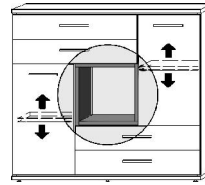

BREITE 106 CM

BREITE 117 CM

BREITE 138 CM

ELEMENTE
HÖHE 98,5 CM

Einlegeböden in offenen Fächern entsprechen
Deck- und Sockelplattendekor

Vergrößerte Darstellung

Dekor-Nr.* Korpus und Front

.. 06	Dunkelgrau	2 Türen	Rückwanddekor entspricht Frontdekor	3 Türen	2 Türen	3 Türen	2 Türen
.. 16	Risseiche*	2 verstellb. Böden	Nischendekor entspricht Deck- und Sockelplattendekor	2 Mittelwände	2 Mittelwände	2 Mittelwände	2 Mittelwände
.. 17	Sandgrau	1 Nische		5 verstellb. Böden	5 verstellb. Böden	5 verstellb. Böden	5 verstellb. Böden
.. 25	Lichtweiss	B31cm, H31cm		2 Schubk. (SK), SK-Blende: 2xH13,8cm	2 Schubk. (SK), SK-Blende: 2xH20,8cm	2 Schubk. (SK), SK-Blende: 2xH13,8cm	2 Schubk. (SK), SK-Blende: 2xH20,8cm
	Seiten und Front	4 Schubk. (SK), SK-Blende: 4xH13,8 cm					
.. 18	Lichtweiss	Sandgrau					
.. 19	Lichtweiss	Risseiche*					
.. 26	Lichtweiss	Dunkelgrau					
.. 50	Dunkelgrau	Lichtweiss					
.. 67	Dunkelgrau	Sandgrau	5595.20 ..	5602.20 ..	5603.20 ..	5612.20 ..	5613.20 ..
.. 70	Dunkelgrau	Risseiche*	B106, H98,5, T36,5	B117, H98,5, T36,5	B117, H98,5, T36,5	B138, H98,5, T36,5	B138, H98,5, T36,5
.. 20	Sandgrau	Lichtweiss					
.. 21	Sandgrau	Risseiche*					
.. 45	Sandgrau	Dunkelgrau					
.. 24	Risseiche*	Lichtweiss					
.. 27	Risseiche*	Sandgrau					
.. 66	Risseiche*	Dunkelgrau