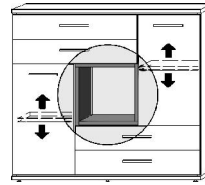

BREITE 106 CM

BREITE 117 CM

BREITE 138 CM

ELEMENTE HÖHE 98,5 CM

Einlegeböden in offenen Fächern entsprechen Deck- und Sockelplattendekor

Vergrößerte Darstellung

Dekor-Nr.* Korpus und Front

Dekor-Nr.*	Korpus	Front	Einlegeböden	SK-Blende	SK-Blende	SK-Blende	SK-Blende	SK-Blende
.. 06	Dunkelgrau		2 Türen	Rückwanddekor entspricht Frontdekor	3 Türen	2 Türen	3 Türen	2 Türen
.. 16	Risseiche*		2 verstellb. Böden	Nischendekor entspricht Deck- und Sockelplattendekor	2 Mittelwände	2 Mittelwände	2 Mittelwände	2 Mittelwände
.. 17	Sandgrau		1 Nische		5 verstellb. Böden	5 verstellb. Böden	5 verstellb. Böden	5 verstellb. Böden
.. 25	Lichtweiss		B31cm, H31cm		2 Schubk. (SK), SK-Blende: 2xH13,8cm	2 Schubk. (SK), SK-Blende: 2xH20,8cm	2 Schubk. (SK), SK-Blende: 2xH13,8cm	2 Schubk. (SK), SK-Blende: 2xH20,8cm
	Seiten und Front	Deck- und Sockelplatte	4 Schubk. (SK), 4xH13,8 cm					
.. 18	Lichtweiss	Sandgrau						
.. 19	Lichtweiss	Risseiche*						
.. 26	Lichtweiss	Dunkelgrau						
.. 50	Dunkelgrau	Lichtweiss						
.. 67	Dunkelgrau	Sandgrau	5595.20 ..		5602.20 ..	5603.20 ..	5612.20 ..	5613.20 ..
.. 70	Dunkelgrau	Risseiche*	B106, H98,5, T36,5		B117, H98,5, T36,5	B117, H98,5, T36,5	B138, H98,5, T36,5	B138, H98,5, T36,5
.. 20	Sandgrau	Lichtweiss						
.. 21	Sandgrau	Risseiche*						
.. 45	Sandgrau	Dunkelgrau						
.. 24	Risseiche*	Lichtweiss						
.. 27	Risseiche*	Sandgrau						
.. 66	Risseiche*	Dunkelgrau