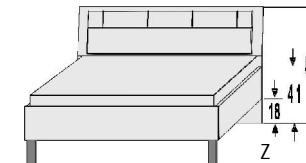

mit Kopfteilpolster in Lederoptik

	Polstermaße in cm	ohne Kopfteil				mit Kopfteil				mit Kopfteilpolster in Lederoptik			
		B	L	H	Art.-Nr.	B	L	H	Art.-Nr.	B	L	H	Art.-Nr. mit Kopfteilpolster
90er	90x190	97	195	41/49	5700.20	97	203	41/87	5700.21	97	203	41/87	5700.28
	90x200	97	205	41/49	5701.20	97	213	41/87	5701.21	97	213	41/87	5701.28
	90x220	97	225	41/49	5702.20	97	233	41/87	5702.21	97	233	41/87	5702.28
100er	100x190	107	195	41/49	5703.20	107	203	41/87	5703.21	107	203	41/87	5703.28
	100x200	107	205	41/49	5704.20	107	213	41/87	5704.21	107	213	41/87	5704.28
	100x220	107	225	41/49	5705.20	107	233	41/87	5705.21	107	233	41/87	5705.28
120er	120x190	127	195	41/49	5706.20	127	203	41/87	5706.21	127	203	41/87	5706.28
	120x200	127	205	41/49	5707.20	127	213	41/87	5707.21	127	213	41/87	5707.28
	120x220	127	225	41/49	5708.20	127	233	41/87	5708.21	127	233	41/87	5708.28
140er	140x190	147	195	41/49	5709.20	147	203	41/87	5709.21	147	203	41/87	5709.28
	140x200	147	205	41/49	5710.20	147	213	41/87	5710.21	147	213	41/87	5710.28
	140x220	147	225	41/49	5711.20	147	233	41/87	5711.21	147	233	41/87	5711.28

ZUBEHÖR

Dekor-Nr.* Korpus und Front

... 06	Dunkelgrau
... 16	Risseiche*
... 17	Sandgrau
... 25	Lichtweiss
... 18	Lichtweiss
... 19	Lichtweiss
... 26	Lichtweiss
... 50	Dunkelgrau
... 67	Dunkelgrau
... 70	Dunkelgrau
... 20	Sandgrau
... 21	Sandgrau
... 45	Sandgrau
... 24	Risseiche*
... 27	Risseiche*
... 66	Risseiche*

Deck- und
Sockelplatte

Maximale
Belastbarkeit: 10 kg

2 Schubk. (SK),
SK-Blende:
2xH20,8cm