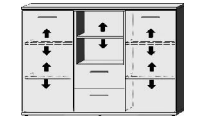

BREITE 106 CM

BREITE 117 CM

BREITE 138 CM

ELEMENTE
HÖHE 98,5 CM

Einlegeböden in offenen Fächern entsprechen
Deck- und Sockelplattendekor

Vergrößerte Darstellung

Dekor-Nr.* Korpus und Front

.. 06	Dunkelgrau	2 Türen	Rückwanddekor entspricht Frontdekor	3 Türen	2 Türen	3 Türen	2 Türen
.. 16	Risseiche*	2 verstellb. Böden	Nischendekor entspricht Deck- und Sockelplattendekor	2 Mittelwände	2 Mittelwände	2 Mittelwände	2 Mittelwände
.. 17	Sandgrau	1 Nische		5 verstellb. Böden	5 verstellb. Böden	5 verstellb. Böden	5 verstellb. Böden
.. 25	Lichtweiss	B31cm, H31cm		2 Schubk. (SK), SK-Blende: 2xH13,8cm	2 Schubk. (SK), SK-Blende: 2xH20,8cm	2 Schubk. (SK), SK-Blende: 2xH13,8cm	2 Schubk. (SK), SK-Blende: 2xH20,8cm
	Seiten und Front	4 Schubk. (SK), SK-Blende: 4xH13,8 cm					
.. 18	Lichtweiss	Sandgrau					
.. 19	Lichtweiss	Risseiche*					
.. 26	Lichtweiss	Dunkelgrau					
.. 50	Dunkelgrau	Lichtweiss					
.. 67	Dunkelgrau	Sandgrau	5595.20 ..	5602.20 ..	5603.20 ..	5612.20 ..	5613.20 ..
.. 70	Dunkelgrau	Risseiche*	B106, H98,5, T36,5	B117, H98,5, T36,5	B117, H98,5, T36,5	B138, H98,5, T36,5	B138, H98,5, T36,5
.. 20	Sandgrau	Lichtweiss					
.. 21	Sandgrau	Risseiche*					
.. 45	Sandgrau	Dunkelgrau					
.. 24	Risseiche*	Lichtweiss					
.. 27	Risseiche*	Sandgrau					
.. 66	Risseiche*	Dunkelgrau