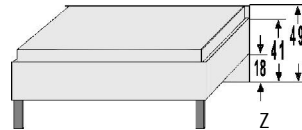

BETTEN

Matratze und Lattenrost
nicht im Lieferumfang enthalten

Dekor-Nr.*

... 06	Dunkelgrau
... 16	Risseiche*
... 17	Sandgrau
... 25	Lichtweiss

Kopfteilpolster Lederoptik

... 01	Havanna
... 02	Weiss
... 03	Anthrazit

ohne Kopfteil