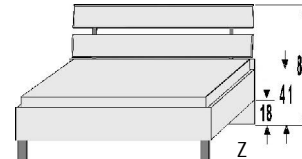

mit Kopfteil