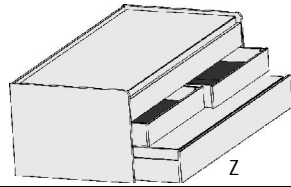

Kleine Abweichungen vorbehalten

LIEGEN ZUBEHÖR

Matratze und Lattenrost
nicht im Lieferumfang enthalten

Höhe der vorderen Bettseite: 59,5cm

Dekor-Nr.* Korpus und Front

.. 06	Dunkelgrau	Duo-Liege		Anhängetisch	Kopf-/Fußteilpolster für alle Liegen			Bettseitenpolster für alle Liegen
.. 16	Risseiche*	Liegefläche			Design-Kunstleder			Design-Kunstleder
.. 17	Sandgrau	oben: 90x200cm	Liegefläche	Maximale	wahlweise in 3 Ausführungen,			wahlweise in 3 Ausführungen,
.. 25	Lichtweiss	unten: 90x190cm	oben: 120x200cm	Belastbarkeit: 10 kg	Rückseite mit Fibertextstoff bespannt			Rückseite mit Fibertextstoff bespannt
	Bettkorpus und				6804.2008 Havanna	6805.2008 Havanna	6806.2008 Havanna	6808.2008 Havanna
	Rollbettkasten	Stau-	mittig 2 Stauschubkästen, H16,0cm		6804.2025 Weiss	6805.2025 Weiss	6806.2025 Weiss	6808.2025 Weiss
		Schubkästen	unten Rollbettkasten, H22,8cm		6804.2039 Anthrazit	6805.2039 Anthrazit	6806.2039 Anthrazit	6808.2039 Anthrazit
.. 18	Lichtweiss	Sandgrau	mit festem Boden, grifflös		Polsterrücken zur Wand ausrichten			Polsterrücken zur Wand ausrichten
.. 19	Lichtweiss	Risseiche*			für Breite	für Breite	für Breite	
.. 26	Lichtweiss	Dunkelgrau	Max. Matratzenhöhe		90 cm	100 cm	120 cm	
.. 50	Dunkelgrau	Lichtweiss	im Rollbettkasten:18cm					
.. 67	Dunkelgrau	Sandgrau	5731.20 ..	5737.20 ..	5754.20 ..	6804.20 ..	6805.20 ..	6806.20 ..
.. 70	Dunkelgrau	Risseiche*	B97, H66, L206	B127, H66, L206	B50, T35	B81, H30	B91, H30	B111, H30
.. 20	Sandgrau	Lichtweiss						B204, H30
.. 21	Sandgrau	Risseiche*						
.. 45	Sandgrau	Dunkelgrau						
.. 24	Risseiche*	Lichtweiss						
.. 27	Risseiche*	Sandgrau						
.. 66	Risseiche*	Dunkelgrau						