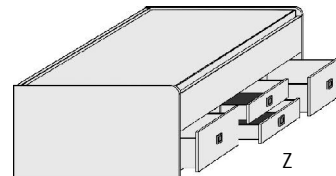

Höhe der vorderen Bettseite: 49cm