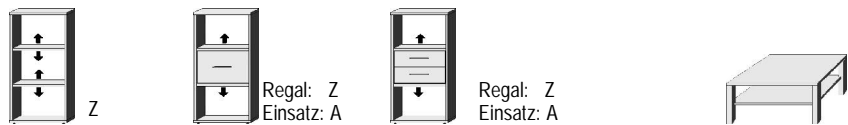

2 verstellb. Böden	1 Tür-Einsatz wie	1 Schubkasten-	Couchtisch
		Art.-Nr.5801.20..	Einsatz wie	1 Tischplatte
		Tür auf Wunsch	Art-Nr.5800.20..	1 Ablageplatte
		auch links		
		angeschlagen		
	Elementseiten mit	Elementseiten mit	Elementseiten mit	
	Rasterbohrungen	Rasterbohrungen	Rasterbohrungen	
	32 mm	32 mm	32 mm	
	ohne Rückwand			
	5811.20 ..	5812.20 ..	5813.20 ..	6403.2025
	B50,5, H98,5, T36,5	B50,5, H98,5, T36,5	B50,5, H98,5, T36,5	B58, H48, T58