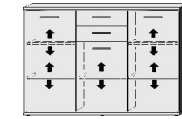

BREITE 106 CM

BREITE 117 CM

BREITE 138 CM

ELEMENTE
HÖHE 98,5 CM

Einlegeböden in offenen Fächern entsprechen
Deck- und Sockelplattendekor

Vergrößerte Darstellung

Dekor-Nr.* Korpus und Front

.. 06	Dunkelgrau	2 Türen	Rückwanddekor entspricht Frontdekor	3 Türen	2 Türen	3 Türen	2 Türen
.. 16	Risseiche*	2 verstellb. Böden	Nischendekor entspricht Deck- und Sockelplattendekor	2 Mittelwände	2 Mittelwände	2 Mittelwände	2 Mittelwände
.. 17	Sandgrau	1 Nische		5 verstellb. Böden	5 verstellb. Böden	5 verstellb. Böden	5 verstellb. Böden
.. 25	Lichtweiss	B31cm, H31cm		2 Schubk. (SK), SK-Blende: 2xH13,8cm	2 Schubk. (SK), SK-Blende: 2xH20,8cm	2 Schubk. (SK), SK-Blende: 2xH13,8cm	2 Schubk. (SK), SK-Blende: 2xH20,8cm
	Seiten und Front	4 Schubk. (SK), SK-Blende: 4xH13,8 cm					
.. 18	Lichtweiss	Sandgrau					
.. 19	Lichtweiss	Risseiche*					
.. 26	Lichtweiss	Dunkelgrau					
.. 50	Dunkelgrau	Lichtweiss					
.. 67	Dunkelgrau	Sandgrau	5595.20 ..	5602.20 ..	5603.20 ..	5612.20 ..	5613.20 ..
.. 70	Dunkelgrau	Risseiche*	B106, H98,5, T36,5	B117, H98,5, T36,5	B117, H98,5, T36,5	B138, H98,5, T36,5	B138, H98,5, T36,5
.. 20	Sandgrau	Lichtweiss					
.. 21	Sandgrau	Risseiche*					
.. 45	Sandgrau	Dunkelgrau					
.. 24	Risseiche*	Lichtweiss					
.. 27	Risseiche*	Sandgrau					
.. 66	Risseiche*	Dunkelgrau