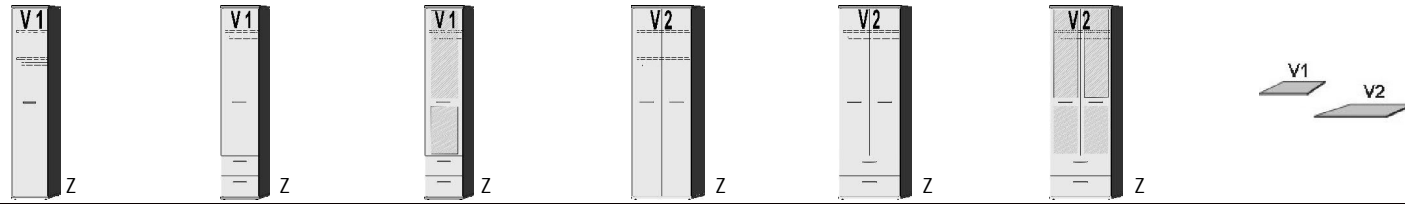

BREITE 46 CM

BREITE 71 CM

DREHTÜRENSCHRÄNKE
HÖHE 203 CM

Dekor-Nr.* Korpus und Front

.. 06	Dunkelgrau	2 Einlegeböden 1 Kleiderstange	1 Einlegeboden 1 Kleiderstange 2 Schubkästen Türanschlag rechts	1 Tür mit 2 Spiegeln 1 Einlegeboden 1 Kleiderstange 2 Schubkästen Türanschlag rechts	2 Einlegeböden 1 Kleiderstange	1 Einlegeboden 1 Kleiderstange 2 Schubkästen	2 Türen mit je 2 Spiegeln 1 Einlegeboden 1 Kleiderstange 2 Schubkästen	Einlegeböden für Drehtürenschränke 22 mm stark	V1	V2
.. 16	Risseiche*									
.. 17	Sandgrau									
.. 25	Lichtweiss									
	Seiten und Front	Deck- und Sockelplatte								
.. 18	Lichtweiss	Sandgrau								
.. 19	Lichtweiss	Risseiche*								
.. 26	Lichtweiss	Dunkelgrau								
.. 50	Dunkelgrau	Lichtweiss								
.. 67	Dunkelgrau	Sandgrau	5200.20 ..	5201.20 ..	5201.23 ..	5205.20 ..	5206.20 ..	5206.23 ..	5290.20 ..	5291.20 ..
.. 70	Dunkelgrau	Risseiche*	B46, H203, T61,5	B46, H203, T61,5	B46, H203, T61,5	B71, H203, T61,5	B71, H203, T61,5	B71, H203, T61,5	B41,5, T47	B66,3, T47
.. 20	Sandgrau	Lichtweiss								
.. 21	Sandgrau	Risseiche*								
.. 45	Sandgrau	Dunkelgrau								
.. 24	Risseiche*	Lichtweiss								
.. 27	Risseiche*	Sandgrau								
.. 66	Risseiche*	Dunkelgrau								