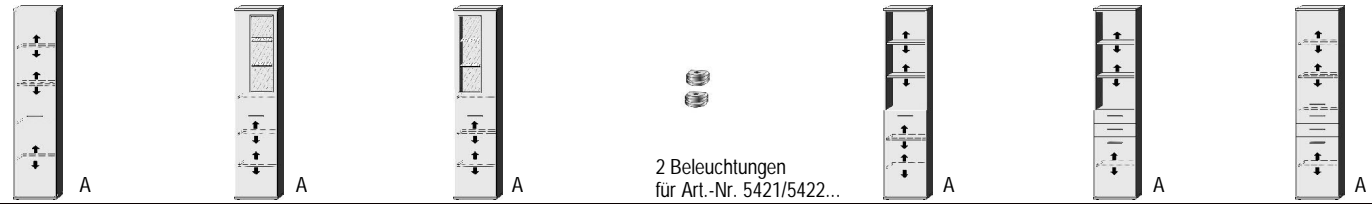

BREITE 46 CM

ELEMENTE
HÖHE 203 CM

Einlegeböden in offenen Fächern entsprechen
Deck- und Sockelplattendekor

Dekor-Nr.* Korpus und Front

2 Beleuchtungen für Art.-Nr. 5421/5422...

.. 06	Dunkelgrau	1 Tür, rechts angeschlagen	1 Tür, links angeschlagen, mit Glasausschnitt	1 Tür, rechts angeschlagen, mit Glasausschnitt	LED Glasbodenbeleuchtung Komplett mit Trafo, Fußschalter und 4,5 m Kabel	1 Tür, rechts angeschlagen	1 Tür, rechts angeschlagen	2 Türen, rechts angeschlagen
.. 16	Risseiche*	1 Fachboden	2 Glasböden	2 Glasböden		4 verstellb. Böden	3 verstellb. Böden	3 verstellb. Böden
.. 17	Sandgrau	3 verstellb. Böden	1 Fachboden	1 Fachboden			2 Schubk. (SK), SK-Blende: 2xH13,8cm	2 Schubk. (SK), SK-Blende: 2xH13,8cm
.. 25	Lichtweiss	Seiten und Front	2 verstellb. Böden	2 verstellb. Böden				
.. 18	Lichtweiss	Deck- und Sockelplatte						
.. 19	Lichtweiss	Sandgrau	Tür auf Wunsch auch links angeschlagen					
.. 26	Lichtweiss	Risseiche*						
.. 50	Dunkelgrau	Dunkelgrau						
.. 67	Dunkelgrau	Lichtweiss						
.. 70	Dunkelgrau	Sandgrau	5420.20 ..	5421.20 ..	5422.20 ..	7629.2001	5423.20 ..	5424.20 ..
.. 20	Sandgrau	Risseiche*	B46, H203, T36,5	B46, H203, T36,5	B46, H203, T36,5		B46, H203, T36,5	B46, H203, T36,5
.. 21	Sandgrau	Lichtweiss						
.. 45	Sandgrau	Lichtweiss						
.. 24	Risseiche*	Dunkelgrau						
.. 27	Risseiche*	Lichtweiss						
.. 66	Risseiche*	Sandgrau						
		Dunkelgrau