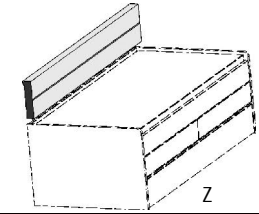

Kleine Abweichungen vorbehalten

LIEGEN ZUBEHÖR

Matratze und Lattenrost
nicht im Lieferumfang enthalten

Höhe der vorderen Bettseite: 59,5cm

Dekor-Nr.* Korpus und Front

.. 06	Dunkelgrau	Duo-Liege		Anhängetisch	Kopf-/Fußteilpolster für alle Liegen			Bettseitenpolster für alle Liegen
.. 16	Risseiche*	Liegefläche			Design-Kunstleder			Design-Kunstleder
.. 17	Sandgrau	oben: 90x200cm	Liegefläche	Maximale	wahlweise in 3 Ausführungen,			wahlweise in 3 Ausführungen,
.. 25	Lichtweiss	unten: 90x190cm	oben: 120x200cm	Belastbarkeit: 10 kg	Rückseite mit Fibertextstoff bespannt			Rückseite mit Fibertextstoff bespannt
	Bettkorpus und				6804.2008 Havanna	6805.2008 Havanna	6806.2008 Havanna	6808.2008 Havanna
	Rollbettkasten	Stau-	mittig 2 Stauschubkästen, H16,0cm		6804.2025 Weiss	6805.2025 Weiss	6806.2025 Weiss	6808.2025 Weiss
		Schubkästen	unten Rollbettkasten, H22,8cm		6804.2039 Anthrazit	6805.2039 Anthrazit	6806.2039 Anthrazit	6808.2039 Anthrazit
.. 18	Lichtweiss	Sandgrau	mit festem Boden, grifflös		Polsterrücken zur Wand ausrichten			Polsterrücken zur Wand ausrichten
.. 19	Lichtweiss	Risseiche*			für Breite	für Breite	für Breite	
.. 26	Lichtweiss	Dunkelgrau	Max. Matratzenhöhe		90 cm	100 cm	120 cm	
.. 50	Dunkelgrau	Lichtweiss	im Rollbettkasten:18cm					
.. 67	Dunkelgrau	Sandgrau	5731.20 ..	5737.20 ..	5754.20 ..	6804.20 ..	6805.20 ..	6806.20 ..
.. 70	Dunkelgrau	Risseiche*	B97, H66, L206	B127, H66, L206	B50, T35	B81, H30	B91, H30	B111, H30
.. 20	Sandgrau	Lichtweiss						B204, H30
.. 21	Sandgrau	Risseiche*						
.. 45	Sandgrau	Dunkelgrau						
.. 24	Risseiche*	Lichtweiss						
.. 27	Risseiche*	Sandgrau						
.. 66	Risseiche*	Dunkelgrau						