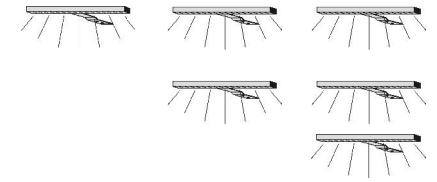

**SCHWEBETÜRENSCHRÄNKE
ECKSCHRÄNKE
DREHTÜRENSCHRÄNKE
ZUBEHÖR**

Dekor-Nr.*	Korpus und Front	Z	Z	A	V4	Z	1 Stück	2 Stück	3 Stück
.. 06	Dunkelgrau	Schwebetürenschränk	linke Tür mit Spiegel	Türdämpfer für Schwebetürenschränk	Einsatz für Dreh- und Schwebetürenschränke mit 3 Schubk. (SK), SK-Blende: 3xH13,8cm	Abschlussregal 2 Böden 1 Garderobenstange links oder rechts anstellbar	LED-Aufbauleuchte für Kleiderschränke Auslegerarm mittig mit 18 LED, 1,5W, 12V, Trafo 4m Kabel mit Fußschalter		
.. 16	Risseiche*	4 Einlegeböden	4 Einlegeböden	5250.20./	V4				
.. 17	Sandgrau	2 Kleiderstangen	2 Kleiderstangen	5250.23..					
.. 25	Lichtweiss	Seiten und Front	Deck- und Sockelplatte						
.. 18	Lichtweiss								
.. 19	Lichtweiss		Spiegel auf Wunsch auch rechts						
.. 26	Lichtweiss								
.. 50	Dunkelgrau								
.. 67	Dunkelgrau	Sandgrau	6306.20 ..	6306.23 ..	5299.2001	5255.20 ..	5293.20 ..	6406.20 ..	6421.2001
.. 70	Dunkelgrau	Risseiche*	B125,5, H211, T64,5	B125,5, H211, T64,5		B36, H48, T48	B59,5, T47	B48, H178, T35,5	B35,2, H4
.. 20	Sandgrau	Lichtweiss							
.. 21	Sandgrau	Risseiche*							
.. 45	Sandgrau	Dunkelgrau							
.. 24	Risseiche*	Lichtweiss							
.. 27	Risseiche*	Sandgrau							
.. 66	Risseiche*	Dunkelgrau							

BREITE 95,5/95,5 CM

BREITE 46 CM

BREITE 71 CM

BREITE 92 CM