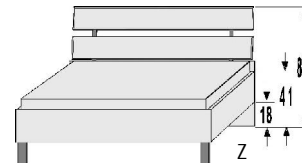

mit Kopfteil