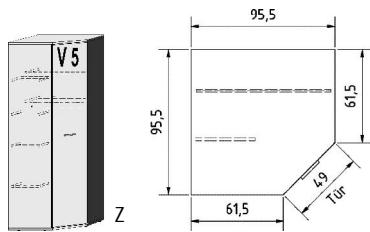

BREITE 95,5/95,5 CM

BREITE 46 CM

BREITE 71 CM

BREITE 92 CM

Eckschränk
1 Tür, rechts angeschlagen
auch links verwendbar
2 große Böden, B90cm
4 kleine Böden, B33cm
1 Kleiderstange

Eckschränk
1 Tür mit
2 Spiegeln, rechts
angeschlagen
auch links verwendbar
2 große Böden, B90cm
4 kleine Böden, B33cm
1 Kleiderstange