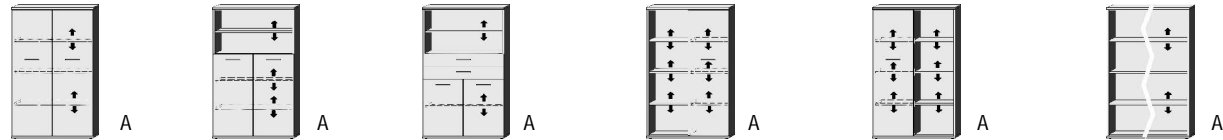

BREITE 92 CM

Einlegeböden in offenen Fächern entsprechen Deck- und Sockelplattendekor

2 Türen 1 Fachboden 2 verstellb. Böden	2 Türen 3 verstellb. Böden	2 Türen 2 verstellb. Böden 2 Schubk. (SK), SK-Blende: 2xH13,8cm	1 Tür rechts 1 offenes Fach links 1 Mittelwand 6 verstellb. Böden	1 Tür links 1 offenes Fach rechts 1 Mittelwand 6 verstellb. Böden	1 Fachboden 2 verstellb. Böden Breite wählbar von 15 bis 92 cm
5470.20 ..	5472.20 ..	5473.20 ..	5474.20 ..	5475.20 ..	5476.20 ..
B92, H148, T36,5	B92, H148, T36,5	B92, H148, T36,5	B92, H148, T36,5	B92, H148, T36,5	B bis 92, H148, T36,5