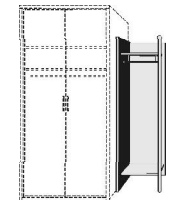

**SCHWEBETÜRENSCHRÄNKE
ECKSCHRÄNKE
DREHTÜRENSCHRÄNKE
ZUBEHÖR**

Dekor-Nr.*	Korpus und Front	Z	Z	A	V4	Z	1 Stück	2 Stück	3 Stück
.. 06	Dunkelgrau	Schwebetürenschränk	linke Tür mit Spiegel	Türdämpfer für Schwebetürenschränk	Einsatz für Dreh- und Schwebetürenschränke mit 3 Schubk. (SK), SK-Blende: 3xH13,8cm	Abschlussregal 2 Böden 1 Garderobenstange links oder rechts anstellbar	LED-Aufbauleuchte für Kleiderschränke Auslegerarm mittig mit 18 LED, 1,5W, 12V, Trafo 4m Kabel mit Fußschalter		
.. 16	Risseiche*	4 Einlegeböden	4 Einlegeböden	5250.20./	V4				
.. 17	Sandgrau	2 Kleiderstangen	2 Kleiderstangen	5250.23..					
.. 25	Lichtweiss	Seiten und Front	Deck- und Sockelplatte						
.. 18	Lichtweiss								
.. 19	Lichtweiss		Spiegel auf Wunsch auch rechts						
.. 26	Lichtweiss								
.. 50	Dunkelgrau								
.. 67	Dunkelgrau	Sandgrau	6306.20 ..	6306.23 ..	5299.2001	5255.20 ..	5293.20 ..	6406.20 ..	6421.2001
.. 70	Dunkelgrau	Risseiche*	B125,5, H211, T64,5	B125,5, H211, T64,5		B36, H48, T48	B59,5, T47	B48, H178, T35,5	B35,2, H4
.. 20	Sandgrau	Lichtweiss							
.. 21	Sandgrau	Risseiche*							
.. 45	Sandgrau	Dunkelgrau							
.. 24	Risseiche*	Lichtweiss							
.. 27	Risseiche*	Sandgrau							
.. 66	Risseiche*	Dunkelgrau							

BREITE 95,5/95,5 CM

BREITE 46 CM

BREITE 71 CM

BREITE 92 CM