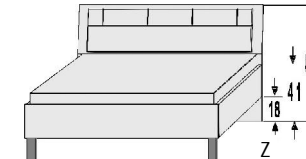

mit Kopfteilpolster in Lederoptik

	Polstermaße in cm	ohne Kopfteil				mit Kopfteil				mit Kopfteilpolster in Lederoptik			
		B	L	H	Art.-Nr.	B	L	H	Art.-Nr.	B	L	H	Art.-Nr. mit Kopfteilpolster
90er	90x190	97	195	41/49	5700.20	97	203	41/87	5700.21	97	203	41/87	5700.28
	90x200	97	205	41/49	5701.20	97	213	41/87	5701.21	97	213	41/87	5701.28
	90x220	97	225	41/49	5702.20	97	233	41/87	5702.21	97	233	41/87	5702.28
100er	100x190	107	195	41/49	5703.20	107	203	41/87	5703.21	107	203	41/87	5703.28
	100x200	107	205	41/49	5704.20	107	213	41/87	5704.21	107	213	41/87	5704.28
	100x220	107	225	41/49	5705.20	107	233	41/87	5705.21	107	233	41/87	5705.28
120er	120x190	127	195	41/49	5706.20	127	203	41/87	5706.21	127	203	41/87	5706.28
	120x200	127	205	41/49	5707.20	127	213	41/87	5707.21	127	213	41/87	5707.28
	120x220	127	225	41/49	5708.20	127	233	41/87	5708.21	127	233	41/87	5708.28
140er	140x190	147	195	41/49	5709.20	147	203	41/87	5709.21	147	203	41/87	5709.28
	140x200	147	205	41/49	5710.20	147	213	41/87	5710.21	147	213	41/87	5710.28
	140x220	147	225	41/49	5711.20	147	233	41/87	5711.21	147	233	41/87	5711.28

ZUBEHÖR

Dekor-Nr.* Korpus und Front

... 06	Dunkelgrau
... 16	Risseiche*
... 17	Sandgrau
... 25	Lichtweiss
... 18	Lichtweiss
... 19	Lichtweiss
... 26	Lichtweiss
... 50	Dunkelgrau
... 67	Dunkelgrau
... 70	Dunkelgrau
... 20	Sandgrau
... 21	Sandgrau
... 45	Sandgrau
... 24	Risseiche*
... 27	Risseiche*
... 66	Risseiche*

Deck- und
Sockelplatte

Maximale
Belastbarkeit: 10 kg

2 Schubk. (SK),
SK-Blende:
2xH20,8cm

1 Nische
1 Schubk. (SK),
SK-Blende:
H20,8cm

LED-Flexleuchte
verstellbarer Arm
nur in Schwarz (EndNr. ...10)
oder Weiß(EndNr. ...25)
lieferbar

... 18	Lichtweiss	Sandgrau	6800.20	5754.20	5621.20	5622.20	6852.20	6853.20
... 19	Lichtweiss	Risseiche*						
... 26	Lichtweiss	Dunkelgrau						
... 50	Dunkelgrau	Lichtweiss						
... 67	Dunkelgrau	Sandgrau						
... 70	Dunkelgrau	Risseiche*						
... 20	Sandgrau	Lichtweiss						
... 21	Sandgrau	Risseiche*						
... 45	Sandgrau	Dunkelgrau						
... 24	Risseiche*	Lichtweiss						
... 27	Risseiche*	Sandgrau	B130, H17, T70	B50, T35	B46, H49,5 T36,5	B46, H49,5 T36,5		
... 66	Risseiche*	Dunkelgrau						

*Die Oberflächen-Dekore sind furniergetreue Nachbildungen

B=Breite,H=Höhe,T=Tiefe in cm

Z=zerlegt,A=aufgebaut

Kleine Abweichungen vorbehalten