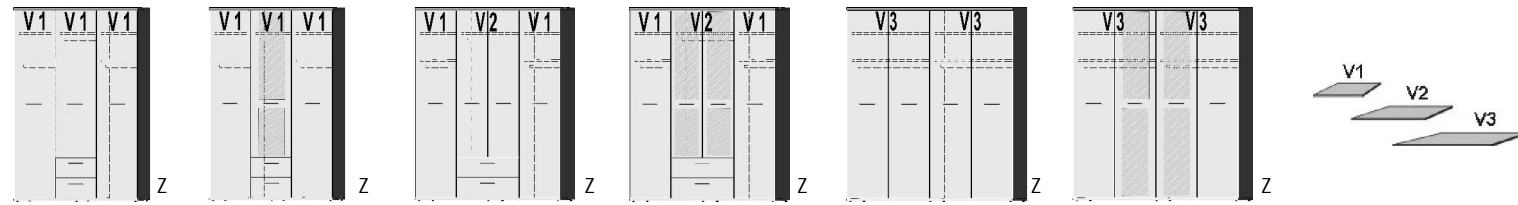

BREITE 138 CM

DREHTÜRENSCHRÄNKE
HÖHE 203 CM

Dekor-Nr.* Korpus und Front

.. 06	Dunkelgrau	4 Einlegeböden 2 Kleiderstangen	mittlere Tür mit 2 Spiegeln 4 Einlegeböden 2 Kleiderstangen	3 Einlegeböden 2 Kleiderstangen 2 Schubkästen links	rechte lange Tür mit 2 Spiegeln 3 Einlegeböden 2 Kleiderstangen 2 Schubkästen links	3 Einlegeböden 2 Kleiderstangen 2 Schubkästen rechts	linke lange Tür mit 2 Spiegeln 3 Einlegeböden 2 Kleiderstangen 2 Schubkästen rechts	Einlegeböden für Drehtürenschränke 22 mm stark	V1	V3
.. 16	Risseiche*									
.. 17	Sandgrau									
.. 25	Lichtweiss									
	Seiten und Front	Deck- und Sockelplatte								
.. 18	Lichtweiss	Sandgrau								
.. 19	Lichtweiss	Risseiche*								
.. 26	Lichtweiss	Dunkelgrau								
.. 50	Dunkelgrau	Lichtweiss								
.. 67	Dunkelgrau	Sandgrau	5220.20 ..	5220.23 ..	5221.20 ..	5221.23 ..	5222.20 ..	5222.23 ..	5290.20 ..	5292.20 ..
.. 70	Dunkelgrau	Risseiche*	B138, H203, T61,5	B138, H203, T61,5	B138, H203, T61,5	B138, H203, T61,5	B138, H203, T61,5	B138, H203, T61,5	B41,5, T47	B87,3, T47
.. 20	Sandgrau	Lichtweiss								
.. 21	Sandgrau	Risseiche*								
.. 45	Sandgrau	Dunkelgrau								
.. 24	Risseiche*	Lichtweiss								
.. 27	Risseiche*	Sandgrau								
.. 66	Risseiche*	Dunkelgrau								

BREITE 138 CM

BREITE 163 CM

BREITE 184 CM

5 Einlegeböden 3 Kleiderstangen 2 Schubkästen	mittlere kurze Tür mit 2 Spiegeln 5 Einlegeböden 3 Kleiderstangen 2 Schubkästen	5 Einlegeböden 3 Kleiderstangen 2 Schubkästen	mittlere kurze Türen mit je 2 Spiegeln 5 Einlegeböden 3 Kleiderstangen 2 Schubkästen	4 Einlegeböden 2 Kleiderstangen	mittlere Türen mit je 2 Spiegeln 4 Einlegeböden 2 Kleiderstangen	Einlegeböden für Drehtürenschränke 22 mm stark	V1	V2	V3
---	---	---	--	------------------------------------	---	--	----	----	----