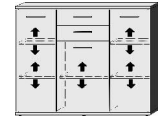

BREITE 106 CM

BREITE 117 CM

BREITE 138 CM

ELEMENTE
HÖHE 98,5 CM

Einlegeböden in offenen Fächern entsprechen
Deck- und Sockelplattendekor

Vergrößerte Darstellung

Dekor-Nr.* Korpus und Front

.. 06	Dunkelgrau	2 Türen	Rückwanddekor entspricht Frontdekor	3 Türen	2 Türen	3 Türen	2 Türen
.. 16	Risseiche*	2 verstellb. Böden	Nischendekor entspricht Deck- und Sockelplattendekor	2 Mittelwände	2 Mittelwände	2 Mittelwände	2 Mittelwände
.. 17	Sandgrau	1 Nische		5 verstellb. Böden	5 verstellb. Böden	5 verstellb. Böden	5 verstellb. Böden
.. 25	Lichtweiss	B31cm, H31cm		2 Schubk. (SK), SK-Blende: 2xH13,8cm	2 Schubk. (SK), SK-Blende: 2xH20,8cm	2 Schubk. (SK), SK-Blende: 2xH13,8cm	2 Schubk. (SK), SK-Blende: 2xH20,8cm
	Seiten und Front	4 Schubk. (SK), SK-Blende: 4xH13,8 cm					
.. 18	Lichtweiss	Sandgrau					
.. 19	Lichtweiss	Risseiche*					
.. 26	Lichtweiss	Dunkelgrau					
.. 50	Dunkelgrau	Lichtweiss					
.. 67	Dunkelgrau	Sandgrau	5595.20 ..	5602.20 ..	5603.20 ..	5612.20 ..	5613.20 ..
.. 70	Dunkelgrau	Risseiche*	B106, H98,5, T36,5	B117, H98,5, T36,5	B117, H98,5, T36,5	B138, H98,5, T36,5	B138, H98,5, T36,5
.. 20	Sandgrau	Lichtweiss					
.. 21	Sandgrau	Risseiche*					
.. 45	Sandgrau	Dunkelgrau					
.. 24	Risseiche*	Lichtweiss					
.. 27	Risseiche*	Sandgrau					
.. 66	Risseiche*	Dunkelgrau