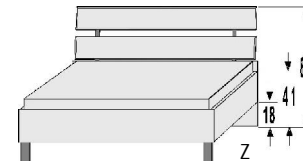

mit Kopfteil