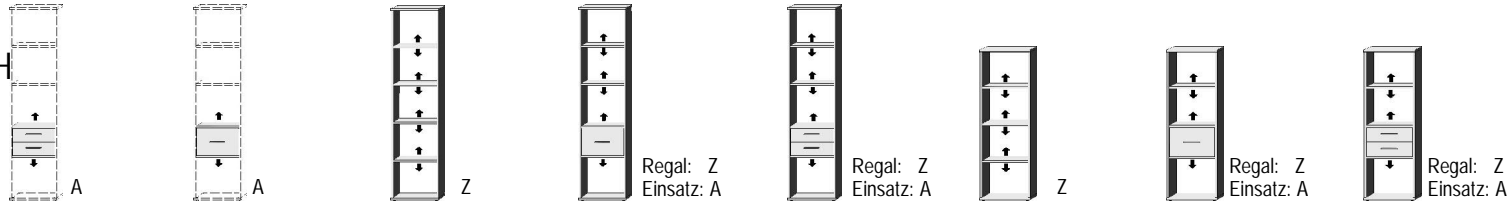

BREITE 46 CM

BREITE 50,5 CM

**REGALE/BIBLIOTHEKEN
SCHUBKASTEN-EINSATZ
TÜR-EINSATZ, COUCHTISCH**

Bibliotheks-Einlegeböden
entsprechen
Deck- und Sockelplattendekor

Als Raumteiler geeignet, inkl. Beschlag für Wandbefestigung

Dekor-Nr.*	Korpus und Front								
.. 06	Dunkelgrau	Schubkasten-	Tür-	4 verstellb. Böden	2 verstellb. Böden	2 verstellb. Böden	3 verstellb. Böden	1 verstellb. Boden	1 verstellb. Boden
.. 16	Risseiche*	Einsatz	Einsatz		1 Tür-Einsatz wie	1 Schubkasten-		1 Tür-Einsatz wie	1 Schubkasten-
.. 17	Sandgrau	2 Schubkästen	1 Tür, rechts		Art.-Nr.5801.20..	Einsatz wie		Art.-Nr.5801.20..	Einsatz wie
.. 25	Lichtweiss	1 Rückwand	1 Tür, rechts		Tür auf Wunsch	Art-Nr.5800.20..		Tür auf Wunsch	Art-Nr.5800.20..
	Seiten und Front		angeschlagen		auch links			auch links	
	Deck- und Sockelplatte		1 Rückwand		angeschlagen			angeschlagen	
.. 18	Lichtweiss		Tür auf Wunsch	Elementseiten mit	Elementseiten mit	Elementseiten mit	Elementseiten mit	Elementseiten mit	Elementseiten mit
.. 19	Lichtweiss		auch links	Rasterbohrungen	Rasterbohrungen	Rasterbohrungen	Rasterbohrungen	Rasterbohrungen	Rasterbohrungen
.. 26	Lichtweiss		angeschlagen	32 mm	32 mm	32 mm	32 mm	32 mm	32 mm
.. 50	Dunkelgrau			ohne Rückwand					
.. 67	Dunkelgrau		Griff-Nr. angeben						
.. 70	Dunkelgrau		5800.20 ..	5805.20 ..	5806.20 ..	5807.20 ..	5808.20 ..	5809.20 ..	5810.20 ..
.. 20	Sandgrau		B46, H33, T34	B46, H33, T34	B50,5, H203, T36,5	B50,5, H203, T36,5	B50,5, H203, T36,5	B50,5, H147,5, T36,5	B50,5, H147,5, T36,5
.. 21	Sandgrau								
.. 45	Sandgrau								
.. 24	Risseiche*								
.. 27	Risseiche*								
.. 66	Risseiche*								

BREITE 50,5 CM

Als Raumteiler geeignet, inkl. Beschlag für Wandbefestigung

ACHTUNG
Nur in Lichtweiss

Bibliotheks-Einlegeböden
entsprechen
Deck- und Sockelplattendekor