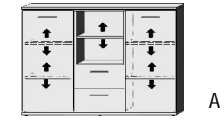

BREITE 106 CM

BREITE 117 CM

BREITE 138 CM

ELEMENTE
HÖHE 98,5 CM

Einlegeböden in offenen Fächern entsprechen Deck- und Sockelplattendekor

Vergrößerte Darstellung

Dekor-Nr.* Korpus und Front

.. 06	Dunkelgrau	2 Türen	Rückwanddekor entspricht Frontdekor	3 Türen	2 Türen	3 Türen	2 Türen
.. 16	Risseiche*	2 verstellb. Böden	Nischendekor entspricht Deck- und Sockelplattendekor	2 Mittelwände	2 Mittelwände	2 Mittelwände	2 Mittelwände
.. 17	Sandgrau	1 Nische		5 verstellb. Böden	5 verstellb. Böden	5 verstellb. Böden	5 verstellb. Böden
.. 25	Lichtweiss	B31cm, H31cm		2 Schubk. (SK), SK-Blende: 2xH13,8cm	2 Schubk. (SK), SK-Blende: 2xH20,8cm	2 Schubk. (SK), SK-Blende: 2xH13,8cm	2 Schubk. (SK), SK-Blende: 2xH20,8cm
	Seiten und Front	4 Schubk. (SK), SK-Blende: 4xH13,8 cm					
.. 18	Lichtweiss	Sandgrau					
.. 19	Lichtweiss	Risseiche*					
.. 26	Lichtweiss	Dunkelgrau					
.. 50	Dunkelgrau	Lichtweiss					
.. 67	Dunkelgrau	Sandgrau	5595.20 ..	5602.20 ..	5603.20 ..	5612.20 ..	5613.20 ..
.. 70	Dunkelgrau	Risseiche*	B106, H98,5, T36,5	B117, H98,5, T36,5	B117, H98,5, T36,5	B138, H98,5, T36,5	B138, H98,5, T36,5
.. 20	Sandgrau	Lichtweiss					
.. 21	Sandgrau	Risseiche*					
.. 45	Sandgrau	Dunkelgrau					
.. 24	Risseiche*	Lichtweiss					
.. 27	Risseiche*	Sandgrau					
.. 66	Risseiche*	Dunkelgrau