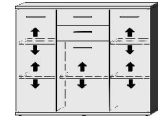

BREITE 106 CM

BREITE 117 CM

BREITE 138 CM

ELEMENTE HÖHE 98,5 CM

Einlegeböden in offenen Fächern entsprechen Deck- und Sockelplattendekor

Vergrößerte Darstellung

Dekor-Nr.* Korpus und Front

.. 06	Dunkelgrau	2 Türen	Rückwanddekor entspricht Frontdekor	3 Türen	2 Türen	3 Türen	2 Türen
.. 16	Risseiche*	2 verstellb. Böden	Nischendekor entspricht Deck- und Sockelplattendekor	2 Mittelwände	2 Mittelwände	2 Mittelwände	2 Mittelwände
.. 17	Sandgrau	1 Nische		5 verstellb. Böden	5 verstellb. Böden	5 verstellb. Böden	5 verstellb. Böden
.. 25	Lichtweiss	B31cm, H31cm		2 Schubk. (SK), SK-Blende: 2xH13,8cm	2 Schubk. (SK), SK-Blende: 2xH20,8cm	2 Schubk. (SK), SK-Blende: 2xH13,8cm	2 Schubk. (SK), SK-Blende: 2xH20,8cm
	Seiten und Front	4 Schubk. (SK), SK-Blende: 4xH13,8 cm					
.. 18	Lichtweiss	Sandgrau					
.. 19	Lichtweiss	Risseiche*					
.. 26	Lichtweiss	Dunkelgrau					
.. 50	Dunkelgrau	Lichtweiss					
.. 67	Dunkelgrau	Sandgrau	5595.20 ..	5602.20 ..	5603.20 ..	5612.20 ..	5613.20 ..
.. 70	Dunkelgrau	Risseiche*	B106, H98,5, T36,5	B117, H98,5, T36,5	B117, H98,5, T36,5	B138, H98,5, T36,5	B138, H98,5, T36,5
.. 20	Sandgrau	Lichtweiss					
.. 21	Sandgrau	Risseiche*					
.. 45	Sandgrau	Dunkelgrau					
.. 24	Risseiche*	Lichtweiss					
.. 27	Risseiche*	Sandgrau					
.. 66	Risseiche*	Dunkelgrau