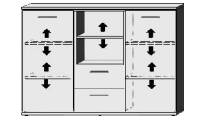

BREITE 106 CM

BREITE 117 CM

BREITE 138 CM

ELEMENTE HÖHE 98,5 CM

Einlegeböden in offenen Fächern entsprechen Deck- und Sockelplattendekor

Vergrößerte Darstellung

Dekor-Nr.* Korpus und Front

.. 06	Dunkelgrau	2 Türen	Rückwanddekor entspricht Frontdekor	3 Türen	2 Türen	3 Türen	2 Türen
.. 16	Risseiche*	2 verstellb. Böden	Nischendekor entspricht Deck- und Sockelplattendekor	2 Mittelwände	2 Mittelwände	2 Mittelwände	2 Mittelwände
.. 17	Sandgrau	1 Nische		5 verstellb. Böden	5 verstellb. Böden	5 verstellb. Böden	5 verstellb. Böden
.. 25	Lichtweiss	B31cm, H31cm		2 Schubk. (SK), SK-Blende: 2xH13,8cm	2 Schubk. (SK), SK-Blende: 2xH20,8cm	2 Schubk. (SK), SK-Blende: 2xH13,8cm	2 Schubk. (SK), SK-Blende: 2xH20,8cm
	Seiten und Front	4 Schubk. (SK), SK-Blende: 4xH13,8 cm					
.. 18	Lichtweiss	Sandgrau					
.. 19	Lichtweiss	Risseiche*					
.. 26	Lichtweiss	Dunkelgrau					
.. 50	Dunkelgrau	Lichtweiss					
.. 67	Dunkelgrau	Sandgrau	5595.20 ..	5602.20 ..	5603.20 ..	5612.20 ..	5613.20 ..
.. 70	Dunkelgrau	Risseiche*	B106, H98,5, T36,5	B117, H98,5, T36,5	B117, H98,5, T36,5	B138, H98,5, T36,5	B138, H98,5, T36,5
.. 20	Sandgrau	Lichtweiss					
.. 21	Sandgrau	Risseiche*					
.. 45	Sandgrau	Dunkelgrau					
.. 24	Risseiche*	Lichtweiss					
.. 27	Risseiche*	Sandgrau					
.. 66	Risseiche*	Dunkelgrau