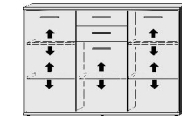

BREITE 106 CM

BREITE 117 CM

BREITE 138 CM

ELEMENTE HÖHE 98,5 CM

Einlegeböden in offenen Fächern entsprechen Deck- und Sockelplattendekor

Vergrößerte Darstellung

Dekor-Nr.* Korpus und Front

.. 06	Dunkelgrau	2 Türen	Rückwanddekor entspricht Frontdekor	3 Türen	2 Türen	3 Türen	2 Türen
.. 16	Risseiche*	2 verstellb. Böden	Nischendekor entspricht Deck- und Sockelplattendekor	2 Mittelwände	2 Mittelwände	2 Mittelwände	2 Mittelwände
.. 17	Sandgrau	1 Nische		5 verstellb. Böden	5 verstellb. Böden	5 verstellb. Böden	5 verstellb. Böden
.. 25	Lichtweiss	B31cm, H31cm		2 Schubk. (SK), SK-Blende: 2xH13,8cm	2 Schubk. (SK), SK-Blende: 2xH20,8cm	2 Schubk. (SK), SK-Blende: 2xH13,8cm	2 Schubk. (SK), SK-Blende: 2xH20,8cm
	Seiten und Front	4 Schubk. (SK), SK-Blende: 4xH13,8 cm					
.. 18	Lichtweiss	Sandgrau					
.. 19	Lichtweiss	Risseiche*					
.. 26	Lichtweiss	Dunkelgrau					
.. 50	Dunkelgrau	Lichtweiss					
.. 67	Dunkelgrau	Sandgrau	5595.20 ..	5602.20 ..	5603.20 ..	5612.20 ..	5613.20 ..
.. 70	Dunkelgrau	Risseiche*	B106, H98,5, T36,5	B117, H98,5, T36,5	B117, H98,5, T36,5	B138, H98,5, T36,5	B138, H98,5, T36,5
.. 20	Sandgrau	Lichtweiss					
.. 21	Sandgrau	Risseiche*					
.. 45	Sandgrau	Dunkelgrau					
.. 24	Risseiche*	Lichtweiss					
.. 27	Risseiche*	Sandgrau					
.. 66	Risseiche*	Dunkelgrau