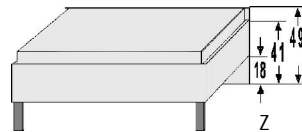

BETTEN

Matratze und Lattenrost
nicht im Lieferumfang enthalten

Dekor-Nr.*

... 06	Dunkelgrau
... 16	Risseiche*
... 17	Sandgrau
... 25	Lichtweiss

Kopfteilpolster Lederoptik

..... 01	Havanna
..... 02	Weiss
..... 03	Anthrazit

ohne Kopfteil