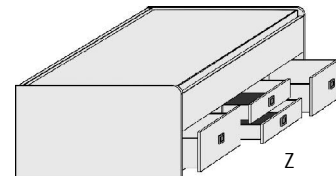

Höhe der vorderen Bettseite: 49cm