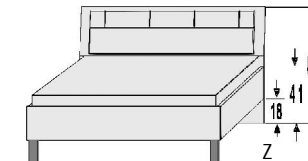

mit Kopfteilpolster in Lederoptik

	Polstermaße in cm	ohne Kopfteil			Art.-Nr.	Preis	mit Kopfteil			Art.-Nr.	Preis	mit Kopfteilpolster in Lederoptik			Art.-Nr. mit Kopfteilpolster	Preis
		B	L	H			B	L	H			B	L	H		
90er	90x190	97	195	41/49	5700.20	..	97	203	41/87	5700.21	..	97	203	41/87	5700.28	..
	90x200	97	205	41/49	5701.20	..	97	213	41/87	5701.21	..	97	213	41/87	5701.28	..
	90x220	97	225	41/49	5702.20	..	97	233	41/87	5702.21	..	97	233	41/87	5702.28	..
100er	100x190	107	195	41/49	5703.20	..	107	203	41/87	5703.21	..	107	203	41/87	5703.28	..
	100x200	107	205	41/49	5704.20	..	107	213	41/87	5704.21	..	107	213	41/87	5704.28	..
	100x220	107	225	41/49	5705.20	..	107	233	41/87	5705.21	..	107	233	41/87	5705.28	..
120er	120x190	127	195	41/49	5706.20	..	127	203	41/87	5706.21	..	127	203	41/87	5706.28	..
	120x200	127	205	41/49	5707.20	..	127	213	41/87	5707.21	..	127	213	41/87	5707.28	..
	120x220	127	225	41/49	5708.20	..	127	233	41/87	5708.21	..	127	233	41/87	5708.28	..
140er	140x190	147	195	41/49	5709.20	..	147	203	41/87	5709.21	..	147	203	41/87	5709.28	..
	140x200	147	205	41/49	5710.20	..	147	213	41/87	5710.21	..	147	213	41/87	5710.28	..
	140x220	147	225	41/49	5711.20	..	147	233	41/87	5711.21	..	147	233	41/87	5711.28	..

ZUBEHÖR

Dekor-Nr.* Korpus und Front

... 06	Dunkelgrau
... 16	Risseiche*
... 17	Sandgrau
... 25	Lichtweiss
... 18	Lichtweiss
... 19	Lichtweiss
... 26	Lichtweiss
... 50	Dunkelgrau
... 67	Dunkelgrau
... 70	Dunkelgrau
... 20	Sandgrau
... 21	Sandgrau
... 45	Sandgrau
... 24	Risseiche*
... 27	Risseiche*
... 66	Risseiche*

Deck- und
Sockelplatte

*Die Oberflächen-Dekore sind furniergetreue Nachbildungen

B=Breite,H=Höhe,T=Tiefe in cm

Z=zerlegt,A=aufgebaut

Kleine Abweichungen vorbehalten