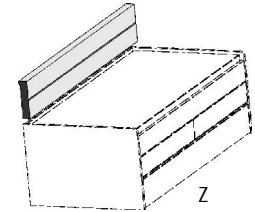

Kleine Abweichungen vorbehalten

LIEGEN ZUBEHÖR

Matratze und Lattenrost
nicht im Lieferumfang enthalten

Höhe der vorderen Bettseite: 59,5cm

Dekor-Nr.* Korpus und Front

.. 06	Dunkelgrau	Duo-Liege		Anhängetisch	Kopf-/Fußteilpolster für alle Liegen			Bettseitenpolster für alle Liegen
.. 16	Risseiche*	Liegefläche			Design-Kunstleder			Design-Kunstleder
.. 17	Sandgrau	oben: 90x200cm	Liegefläche	Maximale	wahlweise in 3 Ausführungen,			wahlweise in 3 Ausführungen,
.. 25	Lichtweiss	unten: 90x190cm	oben: 120x200cm	Belastbarkeit: 10 kg	Rückseite mit Fibertextstoff bespannt			Rückseite mit Fibertextstoff bespannt
	Bettkorpus und				6804.2008 Havanna	6805.2008 Havanna	6806.2008 Havanna	6808.2008 Havanna
	Rollbettkasten	Stau-	mittig 2 Stauschubkästen, H16,0cm		6804.2025 Weiss	6805.2025 Weiss	6806.2025 Weiss	6808.2025 Weiss
		Schubkästen	unten Rollbettkasten, H22,8cm		6804.2039 Anthrazit	6805.2039 Anthrazit	6806.2039 Anthrazit	6808.2039 Anthrazit
.. 18	Lichtweiss	Sandgrau	mit festem Boden, grifflös		Polsterrücken zur Wand ausrichten			Polsterrücken zur Wand ausrichten
.. 19	Lichtweiss	Risseiche*			für Breite	für Breite	für Breite	
.. 26	Lichtweiss	Dunkelgrau	Max. Matratzenhöhe		90 cm	100 cm	120 cm	
.. 50	Dunkelgrau	Lichtweiss	im Rollbettkasten:18cm					
.. 67	Dunkelgrau	Sandgrau	5731.20 ..	5737.20 ..	5754.20 ..	6804.20 ..	6805.20 ..	6806.20 ..
.. 70	Dunkelgrau	Risseiche*	B97, H66, L206	B127, H66, L206	B50, T35	B81, H30	B91, H30	B111, H30
.. 20	Sandgrau	Lichtweiss						B204, H30
.. 21	Sandgrau	Risseiche*						
.. 45	Sandgrau	Dunkelgrau						
.. 24	Risseiche*	Lichtweiss						
.. 27	Risseiche*	Sandgrau						
.. 66	Risseiche*	Dunkelgrau						