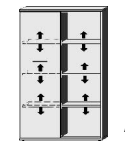

BREITE 92 CM

Einlegeböden in offenen Fächern entsprechen Deck- und Sockelplattendekor

2 Türen
1 Fachboden
2 verstellb. Böden

2 Türen
3 verstellb. Böden

2 Türen
2 verstellb. Böden
2 Schubk. (SK),
SK-Blende:
2xH13,8cm

1 Tür rechts
1 offenes Fach links
1 Mittelwand
6 verstellb. Böden

1 Tür links
1 offenes Fach rechts
1 Mittelwand
6 verstellb. Böden

1 Fachboden
2 verstellb. Böden

Breite wählbar
von 15 bis 92 cm

5470.20 ..	5472.20 ..	5473.20 ..	5474.20 ..	5475.20 ..	5476.20 ..
B92, H148, T36,5	B92, H148, T36,5	B92, H148, T36,5	B92, H148, T36,5	B92, H148, T36,5	B bis 92, H148, T36,5