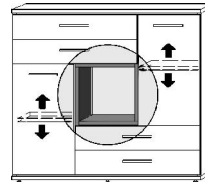

BREITE 106 CM

BREITE 117 CM

BREITE 138 CM

ELEMENTE HÖHE 98,5 CM

Einlegeböden in offenen Fächern entsprechen Deck- und Sockelplattendekor

Vergrößerte Darstellung

Dekor-Nr.* Korpus und Front

.. 06	Dunkelgrau	2 Türen	Rückwanddekor entspricht Frontdekor	3 Türen	2 Türen	3 Türen	2 Türen
.. 16	Risseiche*	2 verstellb. Böden	Nischendekor entspricht Deck- und Sockelplattendekor	2 Mittelwände	2 Mittelwände	2 Mittelwände	2 Mittelwände
.. 17	Sandgrau	1 Nische		5 verstellb. Böden	5 verstellb. Böden	5 verstellb. Böden	5 verstellb. Böden
.. 25	Lichtweiss	B31cm, H31cm		2 Schubk. (SK), SK-Blende: 2xH13,8cm	2 Schubk. (SK), SK-Blende: 2xH20,8cm	2 Schubk. (SK), SK-Blende: 2xH13,8cm	2 Schubk. (SK), SK-Blende: 2xH20,8cm
	Seiten und Front	4 Schubk. (SK), SK-Blende: 4xH13,8 cm					
.. 18	Lichtweiss	Sandgrau					
.. 19	Lichtweiss	Risseiche*					
.. 26	Lichtweiss	Dunkelgrau					
.. 50	Dunkelgrau	Lichtweiss					
.. 67	Dunkelgrau	Sandgrau	5595.20 ..	5602.20 ..	5603.20 ..	5612.20 ..	5613.20 ..
.. 70	Dunkelgrau	Risseiche*	B106, H98,5, T36,5	B117, H98,5, T36,5	B117, H98,5, T36,5	B138, H98,5, T36,5	B138, H98,5, T36,5
.. 20	Sandgrau	Lichtweiss					
.. 21	Sandgrau	Risseiche*					
.. 45	Sandgrau	Dunkelgrau					
.. 24	Risseiche*	Lichtweiss					
.. 27	Risseiche*	Sandgrau					
.. 66	Risseiche*	Dunkelgrau