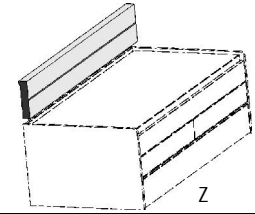

Kleine Abweichungen vorbehalten

LIEGEN ZUBEHÖR

Matratze und Lattenrost
nicht im Lieferumfang enthalten

Höhe der vorderen Bettseite: 59,5cm

Dekor-Nr.* Korpus und Front

.. 06	Dunkelgrau	Duo-Liege		Anhängetisch	Kopf-/Fußteilpolster für alle Liegen			Bettseitenpolster für alle Liegen
.. 16	Risseiche*	Liegefläche			Design-Kunstleder			Design-Kunstleder
.. 17	Sandgrau	oben: 90x200cm	Liegefläche	Maximale	wahlweise in 3 Ausführungen,			wahlweise in 3 Ausführungen,
.. 25	Lichtweiss	unten: 90x190cm	oben: 120x200cm	Belastbarkeit: 10 kg	Rückseite mit Fibertextstoff bespannt			Rückseite mit Fibertextstoff bespannt
	Bettkorpus und				6804.2008 Havanna	6805.2008 Havanna	6806.2008 Havanna	6808.2008 Havanna
	Rollbettkasten	Stau-	mittig 2 Stauschubkästen, H16,0cm		6804.2025 Weiss	6805.2025 Weiss	6806.2025 Weiss	6808.2025 Weiss
		Schubkästen	unten Rollbettkasten, H22,8cm		6804.2039 Anthrazit	6805.2039 Anthrazit	6806.2039 Anthrazit	6808.2039 Anthrazit
.. 18	Lichtweiss	Sandgrau	mit festem Boden, grifflös		Polsterrücken zur Wand ausrichten			Polsterrücken zur Wand ausrichten
.. 19	Lichtweiss	Risseiche*			für Breite	für Breite	für Breite	
.. 26	Lichtweiss	Dunkelgrau	Max. Matratzenhöhe		90 cm	100 cm	120 cm	
.. 50	Dunkelgrau	Lichtweiss	im Rollbettkasten:18cm					
.. 67	Dunkelgrau	Sandgrau	5731.20 ..	5737.20 ..	5754.20 ..	6804.20 ..	6805.20 ..	6806.20 ..
.. 70	Dunkelgrau	Risseiche*	B97, H66, L206	B127, H66, L206	B50, T35	B81, H30	B91, H30	B111, H30
.. 20	Sandgrau	Lichtweiss						B204, H30
.. 21	Sandgrau	Risseiche*						
.. 45	Sandgrau	Dunkelgrau						
.. 24	Risseiche*	Lichtweiss						
.. 27	Risseiche*	Sandgrau						
.. 66	Risseiche*	Dunkelgrau						