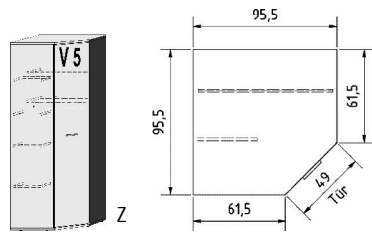

BREITE 138 CM

BREITE 163 CM

BREITE 184 CM

5 Einlegeböden 3 Kleiderstangen 2 Schubkästen	mittlere kurze Tür mit 2 Spiegeln 5 Einlegeböden 3 Kleiderstangen 2 Schubkästen	5 Einlegeböden 3 Kleiderstangen 2 Schubkästen	mittlere kurze Türen mit je 2 Spiegeln 5 Einlegeböden 3 Kleiderstangen 2 Schubkästen	4 Einlegeböden 2 Kleiderstangen	mittlere Türen mit je 2 Spiegeln 4 Einlegeböden 2 Kleiderstangen	Einlegeböden für Drehtürenschränke 22 mm stark	V1	V2	V3
5223.20 ..	5223.23 ..	5231.20 ..	5231.23 ..	5240.20 ..	5240.23 ..	5290.20 ..	5291.20 ..	5292.20 ..	
B138, H203, T61,5	B138, H203, T61,5	B163, H203, T61,5	B163, H203, T61,5	B184, H203, T61,5	B184, H203, T61,5	B41,5, T47	B66,3, T47	B87,3, T47	

BREITE 95,5/95,5 CM

BREITE 46 CM

BREITE 71 CM

BREITE 92 CM

Eckschränk
1 Tür, rechts angeschlagen
auch links verwendbar
2 große Böden, B90cm
4 kleine Böden, B33cm
1 Kleiderstange

Eckschränk
1 Tür mit
2 Spiegeln, rechts
angeschlagen
auch links verwendbar
2 große Böden, B90cm
4 kleine Böden, B33cm
1 Kleiderstange