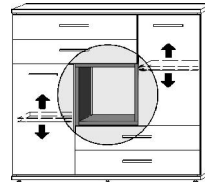

BREITE 106 CM

BREITE 117 CM

BREITE 138 CM

ELEMENTE
HÖHE 98,5 CM

Einlegeböden in offenen Fächern entsprechen Deck- und Sockelplattendekor

Vergrößerte Darstellung

Dekor-Nr.* Korpus und Front

.. 06	Dunkelgrau	2 Türen	Rückwanddekor entspricht Frontdekor	3 Türen	2 Türen	3 Türen	2 Türen
.. 16	Risseiche*	2 verstellb. Böden	Nischendekor entspricht Deck- und Sockelplattendekor	2 Mittelwände	2 Mittelwände	2 Mittelwände	2 Mittelwände
.. 17	Sandgrau	1 Nische		5 verstellb. Böden	5 verstellb. Böden	5 verstellb. Böden	5 verstellb. Böden
.. 25	Lichtweiss	B31cm, H31cm		2 Schubk. (SK), SK-Blende: 2xH13,8cm	2 Schubk. (SK), SK-Blende: 2xH20,8cm	2 Schubk. (SK), SK-Blende: 2xH13,8cm	2 Schubk. (SK), SK-Blende: 2xH20,8cm
	Seiten und Front	4 Schubk. (SK), SK-Blende: 4xH13,8 cm					
.. 18	Lichtweiss	Sandgrau					
.. 19	Lichtweiss	Risseiche*					
.. 26	Lichtweiss	Dunkelgrau					
.. 50	Dunkelgrau	Lichtweiss					
.. 67	Dunkelgrau	Sandgrau	5595.20 ..	5602.20 ..	5603.20 ..	5612.20 ..	5613.20 ..
.. 70	Dunkelgrau	Risseiche*	B106, H98,5, T36,5	B117, H98,5, T36,5	B117, H98,5, T36,5	B138, H98,5, T36,5	B138, H98,5, T36,5
.. 20	Sandgrau	Lichtweiss					
.. 21	Sandgrau	Risseiche*					
.. 45	Sandgrau	Dunkelgrau					
.. 24	Risseiche*	Lichtweiss					
.. 27	Risseiche*	Sandgrau					
.. 66	Risseiche*	Dunkelgrau					