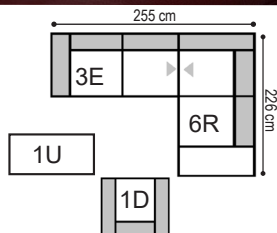

Abbildung

- Sofa: 3E Sofa 2,5-sitzig Seitenteil links, 6R Sofaecke rechts, 1U Hockerbank
- Sessel: 7400-1D Einzelsessel
- Bezug: Sofa: Leder Longlife Bronco 11
  Sessel: Leder Longlife Bronco 31

Optionen

Kontrastnaht nicht möglich

Bezugskombination möglich
siehe unten

Modellaufbau

- Gestell: Tragende Teile aus Buchen- und Schichtholz
- Sitz: Wellenunterfederung mit Kaltschaum und Inlettfüllung aus Polyesterfasern
- Rücken: Gummigurte mit Polyätherschaum und Füllkissen
- Fuß: A -Scheibenfuß Edelstahloptik gebürstet oder Metall schwarz Struktur, B -Winkelfuß Metall verchromt, C -U-Bügelfuß Edelstahloptik gebürstet, D -Spinnenfuß Metall verchromt oder Metall schwarz Struktur, E -Alufuß schräg in Aluminium gebürstet oder Metall schwarz Struktur

Art der Polsterung

besonders leger

Modellbeschreibung

Das Modell beeindruckt durch seine klare, kubische Linienführung. Die außergewöhnlich leger Polsterverarbeitung in Verbindung mit der ausgeprägten Einzelsitzpolsterung verleihen diesem Modell seinen betont softigen Sitzkomfort. Wählen Sie aus 5 verschiedenen Fußformen ihren Favoriten aus.

TIPP: Die optional erhältlichen Bügelkissen (9B) mit Kopfteilfunktion tragen zu einem noch besseren Komfort bei.

Details

Bezugskombination

Bezug 1

Bezug 2