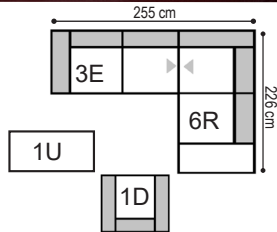

Abbildung

- Sofa: 3E Sofa 2,5-sitzig Seitenteil links, 6R Sofaecke rechts, 1U Hockerbank
- Sessel: 7400-1D Einzelsessel
- Bezug: Sofa: Leder Longlife Bronco 11
  Sessel: Leder Longlife Bronco 31

Optionen

Modellaufbau

- Gestell: Tragende Teile aus Buchen- und Schichtholz
- Sitz: Wellenunterfederung mit Kaltschaum und Inlettfüllung aus Polyesterfasern
- Rücken: Gummigurte mit Polyätherschaum und Füllkissen
- Fuß: A -Scheibenfuß Edelstahloptik gebürstet oder Metall schwarz Struktur, B -Winkelfuß Metall verchromt, C -U-Bügelfuß Edelstahloptik gebürstet, D -Spinnenfuß Metall verchromt oder Metall schwarz Struktur, E -Alufuß schräg in Aluminium gebürstet oder Metall schwarz Struktur

Art der Polsterung

Modellbeschreibung

Das Modell beeindruckt durch seine klare, kubische Linienführung. Die außergewöhnlich leger Polsterverarbeitung in Verbindung mit der ausgeprägten Einzelsitzpolsterung verleihen diesem Modell seinen betont softigen Sitzkomfort. Wählen Sie aus 5 verschiedenen Fußformen ihren Favoriten aus.

TIPP: Die optional erhältlichen Bügelkissen (9B) mit Kopfteilfunktion tragen zu einem noch besseren Komfort bei.

Details

Bezugskombination

- Bezug 1
- Bezug 2