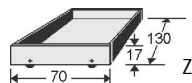

Rollbettkasten
für Art.-Nr. 5700. bis 5711.