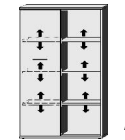

5453.20 ..
B46, H148, T36,5

5460.20 ..
B71, H148, T36,5

5462.20 ..
B71, H148, T36,5

5463.20 ..
B71, H148, T36,5

BREITE 92 CM

Einlegeböden in offenen Fächern
entsprechen
Deck- und Sockelplattendekor

2 Türen
1 Fachboden
2 verstellb. Böden