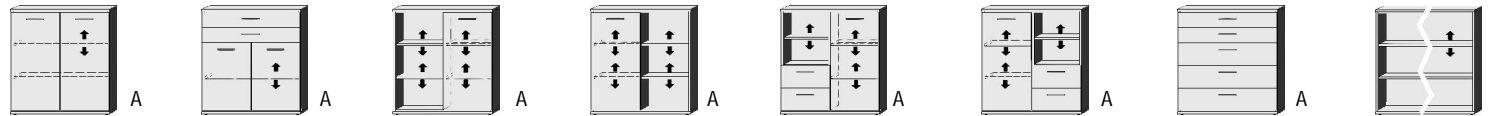

BREITE 92 CM

Einlegeböden in offenen Fächern entsprechen Deck- und Sockelplattendekor

		2 Türen 1 verstellb. Boden 1 Fachboden	2 Türen 1 verstellb. Boden 2 Schubk.(SK), SK-Blende: 2xH13,8cm	1 Tür rechts 1 offenes Fach links 1 Mittelwand 4 verstellb. Böden	1 Tür links 1 offenes Fach rechts 1 Mittelwand 4 verstellb. Böden	1 Tür rechts 1 offenes Fach links 1 Mittelwand 3 verstellb. Böden 2 Schubk.(SK), SK-Blenden: 2xH20,8cm	1 Tür links 1 offenes Fach rechts 1 Mittelwand 3 verstellb. Böden 2 Schubk.(SK), SK-Blende: 2xH20,8cm	5 Schubk.(SK), SK-Blende: 2xH13,8cm 3xH20,8cm	1 verstellb. Boden 1 Fachboden
									Breite wählbar von 15 bis 92 cm