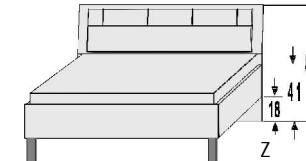

## Kopfteilpolster Lederoptik

..... 01	Havanna
..... 02	Weiss
..... 03	Anthrazit

ohne Kopfteil

mit Kopfteil

mit Kopfteilpolster in Lederoptik

	Polstermaße in cm	ohne Kopfteil				mit Kopfteil				mit Kopfteilpolster in Lederoptik			
		B	L	H	Art.-Nr.	B	L	H	Art.-Nr.	B	L	H	Art.-Nr. mit Kopfteilpolster
90er	90x190	97	195	41/49	5700.20	97	203	41/87	5700.21	97	203	41/87	5700.28
	90x200	97	205	41/49	5701.20	97	213	41/87	5701.21	97	213	41/87	5701.28
	90x220	97	225	41/49	5702.20	97	233	41/87	5702.21	97	233	41/87	5702.28
100er	100x190	107	195	41/49	5703.20	107	203	41/87	5703.21	107	203	41/87	5703.28
	100x200	107	205	41/49	5704.20	107	213	41/87	5704.21	107	213	41/87	5704.28
	100x220	107	225	41/49	5705.20	107	233	41/87	5705.21	107	233	41/87	5705.28
120er	120x190	127	195	41/49	5706.20	127	203	41/87	5706.21	127	203	41/87	5706.28
	120x200	127	205	41/49	5707.20	127	213	41/87	5707.21	127	213	41/87	5707.28
	120x220	127	225	41/49	5708.20	127	233	41/87	5708.21	127	233	41/87	5708.28
140er	140x190	147	195	41/49	5709.20	147	203	41/87	5709.21	147	203	41/87	5709.28
	140x200	147	205	41/49	5710.20	147	213	41/87	5710.21	147	213	41/87	5710.28
	140x220	147	225	41/49	5711.20	147	233	41/87	5711.21	147	233	41/87	5711.28