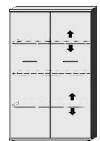

BREITE 92 CM

Einlegeböden in offenen Fächern entsprechen
Deck- und Sockelplattendekor

2 Türen 1 Fachboden 2 verstellb. Böden	2 Türen 3 verstellb. Böden	2 Türen 2 verstellb. Böden 2 Schubk. (SK), SK-Blende: 2xH13,8cm	1 Tür rechts 1 offenes Fach links 1 Mittelwand 6 verstellb. Böden	1 Tür links 1 offenes Fach rechts 1 Mittelwand 6 verstellb. Böden	1 Fachboden 2 verstellb. Böden Breite wählbar von 15 bis 92 cm
5470.20 ..	5472.20 ..	5473.20 ..	5474.20 ..	5475.20 ..	5476.20 ..
B92, H148, T36,5	B92, H148, T36,5	B92, H148, T36,5	B92, H148, T36,5	B92, H148, T36,5	B bis 92, H148, T36,5