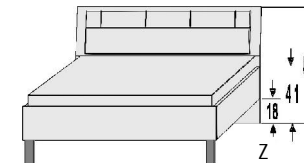

mit Kopfteilpolster in Lederoptik

	Polstermaße in cm	ohne Kopfteil				mit Kopfteil				mit Kopfteilpolster in Lederoptik			
		B	L	H	Art.-Nr.	B	L	H	Art.-Nr.	B	L	H	Art.-Nr. mit Kopfteilpolster
90er	90x190	97	195	41/49	5700.20	97	203	41/87	5700.21	97	203	41/87	5700.28
	90x200	97	205	41/49	5701.20	97	213	41/87	5701.21	97	213	41/87	5701.28
	90x220	97	225	41/49	5702.20	97	233	41/87	5702.21	97	233	41/87	5702.28
100er	100x190	107	195	41/49	5703.20	107	203	41/87	5703.21	107	203	41/87	5703.28
	100x200	107	205	41/49	5704.20	107	213	41/87	5704.21	107	213	41/87	5704.28
	100x220	107	225	41/49	5705.20	107	233	41/87	5705.21	107	233	41/87	5705.28
120er	120x190	127	195	41/49	5706.20	127	203	41/87	5706.21	127	203	41/87	5706.28
	120x200	127	205	41/49	5707.20	127	213	41/87	5707.21	127	213	41/87	5707.28
	120x220	127	225	41/49	5708.20	127	233	41/87	5708.21	127	233	41/87	5708.28
140er	140x190	147	195	41/49	5709.20	147	203	41/87	5709.21	147	203	41/87	5709.28
	140x200	147	205	41/49	5710.20	147	213	41/87	5710.21	147	213	41/87	5710.28
	140x220	147	225	41/49	5711.20	147	233	41/87	5711.21	147	233	41/87	5711.28

ZUBEHÖR

Dekor-Nr.* Korpus und Front

... 06	Dunkelgrau
... 16	Risseiche*
... 17	Sandgrau
... 25	Lichtweiss
... 18	Lichtweiss
... 19	Lichtweiss
... 26	Lichtweiss
... 50	Dunkelgrau
... 67	Dunkelgrau
... 70	Dunkelgrau
... 20	Sandgrau
... 21	Sandgrau
... 45	Sandgrau
... 24	Risseiche*
... 27	Risseiche*
... 66	Risseiche*

Deck- und
Sockelplatte

Maximale
Belastbarkeit: 10 kg

2 Schubk. (SK),
SK-Blende:
2xH20,8cm