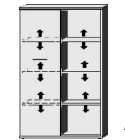

BREITE 92 CM

Einlegeböden in offenen Fächern entsprechen  
Deck- und Sockelplattendekor

2 Türen	2 Türen	2 Türen	1 Tür rechts	1 Tür links	1 Fachboden
1 Fachboden	3 verstellb. Böden	2 verstellb. Böden	1 offenes Fach links	1 offenes Fach rechts	2 verstellb. Böden
2 verstellb. Böden		2 Schubk. (SK), SK-Blende: 2xH13,8cm	1 Mittelwand	1 Mittelwand	
			6 verstellb. Böden	6 verstellb. Böden	Breite wählbar von 15 bis 92 cm
5470.20 ..	5472.20 ..	5473.20 ..	5474.20 ..	5475.20 ..	5476.20 ..
B92, H148, T36,5	B92, H148, T36,5	B92, H148, T36,5	B92, H148, T36,5	B92, H148, T36,5	B bis 92, H148, T36,5