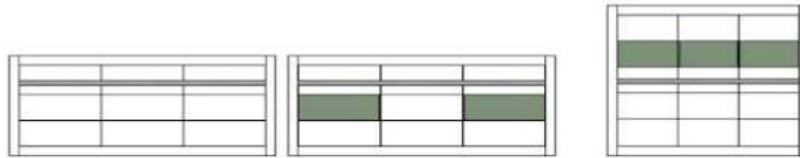

Carat

Typenprogramm

Modell-Nr.: 7W i2 CA --
Front: Weiss MDF Hochglanz
Korpus: Weiss
Applikation: wahlweise Beton Atelier NB oder Weiss !

Türen Soft close, - mit Dämpfung !
Schubkästen Soft close, - mit Dämpfung !
Beleuchtung = Zusatzartikel !

Art.-Nr.	7W i2 CA 51	7W i2 CA 52	7W i2 CA 56
Breite/ Höhe/ Tiefe cm	217/ 90/ 42	217/ 90/ 42	164/ 131/ 42
Mögliche Beleuchtung		AF S2 NW 02	AF S2 NW 03
Beschreibung	Sideboard mit 3 Türen, dahinter je 1 E-Boden. Oben 3 Schubkästen.	Sideboard mit 3 Türen, dahinter je 1 E-Boden. Oben 3 Schubkästen. Türen außen mit Glasausschnitt.	Highboard mit 6 Türen (2 Mittelseiten/ 3 K-Böden). Oben je Tür mit Glasausschnitt. Hinter den Türen, je 1 Holzboden.

Art.-Nr.	AF S2 NW 01	AF S2 NW 02	AF S2 NW 03	AF S2 NW 04	AF S2 NW 05	AF S2 NW 06
Beschreibung	SPOT - Unterbauleuchtung, LED (1 Stück/ Trafo). Lichtfarbe BW = Weiss, kalt.	SPOT - Unterbauleuchtung, LED (2 Stück/ Trafo). Lichtfarbe BW = Weiss, kalt.	SPOT - Unterbauleuchtung, LED (3 Stück/ Trafo). Lichtfarbe BW = Weiss, kalt.	SPOT - Unterbauleuchtung, LED (4 Stück/ Trafo). Lichtfarbe BW = Weiss, kalt.	SPOT - Unterbauleuchtung, LED (5 Stück/ Trafo). Lichtfarbe BW = Weiss, kalt.	SPOT - Unterbauleuchtung, LED (6 Stück/ Trafo). Lichtfarbe BW = Weiss, kalt.