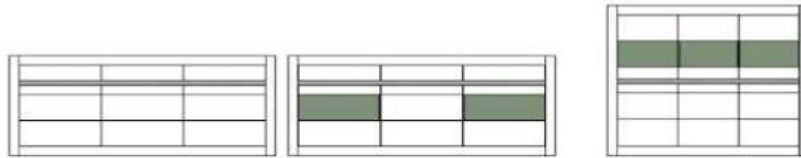

Carat

Typenprogramm

Modell-Nr.: 7W i2 CA --
Front: Weiss MDF Hochglanz
Korpus: Weiss
Applikation: wahlweise Beton Atelier NB oder Weiss !

Türen Soft close, - mit Dämpfung !
Schubkästen Soft close, - mit Dämpfung !
Beleuchtung = Zusatzartikel !

Art.-Nr.	7W i2 CA 51	7W i2 CA 52	7W i2 CA 56
Breite/ Höhe/ Tiefe cm	217/ 90/ 42	217/ 90/ 42	164/ 131/ 42
Mögliche Beleuchtung		AF S2 NW 02	AF S2 NW 03
Beschreibung	Sideboard mit 3 Türen, dahinter je 1 E-Boden. Oben 3 Schubkästen.	Sideboard mit 3 Türen, dahinter je 1 E-Boden. Oben 3 Schubkästen. Türen außen mit Glasausschnitt.	Highboard mit 6 Türen (2 Mittelseiten/ 3 K-Böden). Oben je Tür mit Glasausschnitt. Hinter den Türen, je 1 Holzboden.

Art.-Nr.	AF S2 NW 01	AF S2 NW 02	AF S2 NW 03	AF S2 NW 04	AF S2 NW 05	AF S2 NW 06
Beschreibung	SPOT - Unterbauleuchtung, LED (1 Stück/ Trafo). Lichtfarbe BW = Weiss, kalt.	SPOT - Unterbauleuchtung, LED (2 Stück/ Trafo). Lichtfarbe BW = Weiss, kalt.	SPOT - Unterbauleuchtung, LED (3 Stück/ Trafo). Lichtfarbe BW = Weiss, kalt.	SPOT - Unterbauleuchtung, LED (4 Stück/ Trafo). Lichtfarbe BW = Weiss, kalt.	SPOT - Unterbauleuchtung, LED (5 Stück/ Trafo). Lichtfarbe BW = Weiss, kalt.	SPOT - Unterbauleuchtung, LED (6 Stück/ Trafo). Lichtfarbe BW = Weiss, kalt.