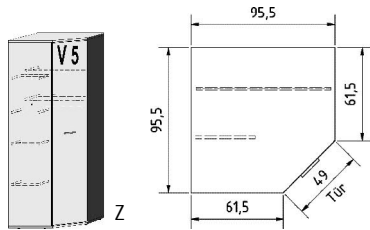

BREITE 138 CM

BREITE 163 CM

BREITE 184 CM

5 Einlegeböden 3 Kleiderstangen 2 Schubkästen	mittlere kurze Tür mit 2 Spiegeln 5 Einlegeböden 3 Kleiderstangen 2 Schubkästen	5 Einlegeböden 3 Kleiderstangen 2 Schubkästen	mittlere kurze Türen mit je 2 Spiegeln 5 Einlegeböden 3 Kleiderstangen 2 Schubkästen	4 Einlegeböden 2 Kleiderstangen	mittlere Türen mit je 2 Spiegeln 4 Einlegeböden 2 Kleiderstangen	Einlegeböden für Drehtürenschränke 22 mm stark	V1	V2	V3
5223.20 ..	5223.23 ..	5231.20 ..	5231.23 ..	5240.20 ..	5240.23 ..	5290.20 ..	5291.20 ..	5292.20 ..	
B138, H203, T61,5	B138, H203, T61,5	B163, H203, T61,5	B163, H203, T61,5	B184, H203, T61,5	B184, H203, T61,5	B41,5, T47	B66,3, T47	B87,3, T47	

BREITE 95,5/95,5 CM

BREITE 46 CM

BREITE 71 CM

BREITE 92 CM

Eckschränk
1 Tür, rechts angeschlagen
auch links verwendbar
2 große Böden, B90cm
4 kleine Böden, B33cm
1 Kleiderstange

Eckschränk
1 Tür mit
2 Spiegeln, rechts
angeschlagen
auch links verwendbar
2 große Böden, B90cm
4 kleine Böden, B33cm
1 Kleiderstange