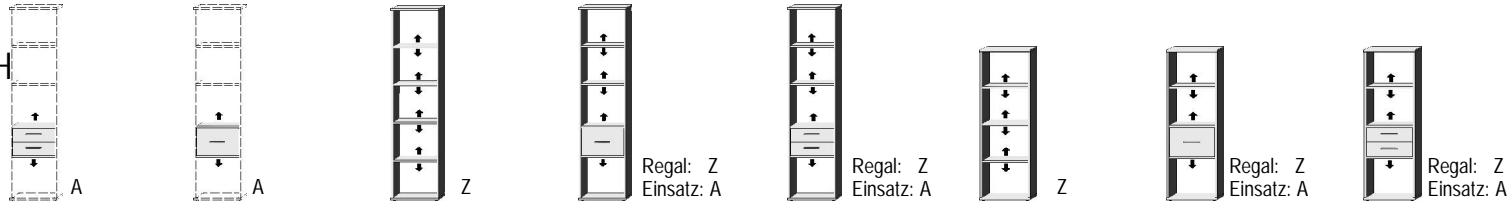

BREITE 46 CM

BREITE 50,5 CM

REGALE/BIBLIOTHEKEN
SCHUBKASTEN-EINSATZ
TÜR-EINSATZ, COUCHTISCH

Bibliotheks-Einlegeböden
entsprechen
Deck- und Sockelplattendekor

Als Raumteiler geeignet, inkl. Beschlag für Wandbefestigung

Dekor-Nr.*	Korpus und Front								
.. 06	Dunkelgrau	Schubkasten-	Tür-	4 verstellb. Böden	2 verstellb. Böden	2 verstellb. Böden	3 verstellb. Böden	1 verstellb. Boden	1 verstellb. Boden
.. 16	Risseiche*	Einsatz	Einsatz		1 Tür-Einsatz wie	1 Schubkasten-		1 Tür-Einsatz wie	1 Schubkasten-
.. 17	Sandgrau	2 Schubkästen	1 Tür, rechts		Art.-Nr.5801.20..	Einsatz wie		Art.-Nr.5801.20..	Einsatz wie
.. 25	Lichtweiss	1 Rückwand	1 Tür, rechts		Tür auf Wunsch	Art-Nr.5800.20..		Tür auf Wunsch	Art-Nr.5800.20..
	Seiten und Front		angeschlagen		auch links			auch links	
	Deck- und Sockelplatte		1 Rückwand		angeschlagen			angeschlagen	
.. 18	Lichtweiss		Tür auf Wunsch	Elementseiten mit	Elementseiten mit	Elementseiten mit	Elementseiten mit	Elementseiten mit	Elementseiten mit
.. 19	Lichtweiss		auch links	Rasterbohrungen	Rasterbohrungen	Rasterbohrungen	Rasterbohrungen	Rasterbohrungen	Rasterbohrungen
.. 26	Lichtweiss		angeschlagen	32 mm	32 mm	32 mm	32 mm	32 mm	32 mm
.. 50	Dunkelgrau			ohne Rückwand					
.. 67	Dunkelgrau		Griff-Nr. angeben						
.. 70	Dunkelgrau		5800.20 ..	5805.20 ..	5806.20 ..	5807.20 ..	5808.20 ..	5809.20 ..	5810.20 ..
.. 20	Sandgrau		B46, H33, T34	B46, H33, T34	B50,5, H203, T36,5	B50,5, H203, T36,5	B50,5, H203, T36,5	B50,5, H147,5, T36,5	B50,5, H147,5, T36,5
.. 21	Sandgrau								
.. 45	Sandgrau								
.. 24	Risseiche*								
.. 27	Risseiche*								
.. 66	Risseiche*								

BREITE 50,5 CM

Als Raumteiler geeignet, inkl. Beschlag für Wandbefestigung

ACHTUNG
Nur in Lichtweiss

Bibliotheks-Einlegeböden
entsprechen
Deck- und Sockelplattendekor