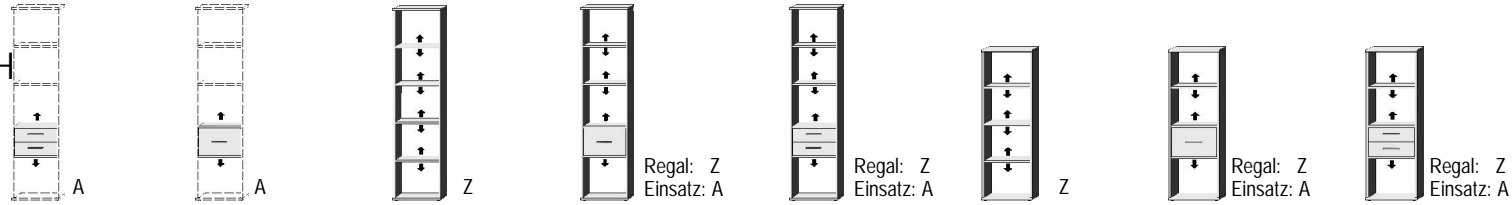

BREITE 46 CM

BREITE 50,5 CM

REGALE/BIBLIOTHEKEN
SCHUBKASTEN-EINSATZ
TÜR-EINSATZ, COUCHTISCH

Bibliotheks-Einlegeböden
entsprechen
Deck- und Sockelplattendekor

Als Raumteiler geeignet, inkl. Beschlag für Wandbefestigung

Dekor-Nr.*	Korpus und Front								
.. 06	Dunkelgrau	Schubkasten-	Tür-	4 verstellb. Böden	2 verstellb. Böden	2 verstellb. Böden	3 verstellb. Böden	1 verstellb. Boden	1 verstellb. Boden
.. 16	Risseiche*	Einsatz	Einsatz		1 Tür-Einsatz wie	1 Schubkasten-	1 Tür-Einsatz wie	1 Tür-Einsatz wie	1 Schubkasten-
.. 17	Sandgrau	2 Schubkästen	1 Tür, rechts		Art.-Nr.5801.20..	Einsatz wie	Tür auf Wunsch	Art.-Nr.5801.20..	1 Schubkasten-
.. 25	Lichtweiss	1 Rückwand	angeschlagen		Tür auf Wunsch	Art-Nr.5800.20..	auch links	Tür auf Wunsch	Einsatz wie
	Seiten und		1 Rückwand		auch links		angeschlagen	auch links	Art-Nr.5800.20..
	Front	Deck- und			angeschlagen			angeschlagen	
		Sockelplatte							
.. 18	Lichtweiss	Sandgrau		Elementseiten mit	Elementseiten mit	Elementseiten mit	Elementseiten mit	Elementseiten mit	Elementseiten mit
.. 19	Lichtweiss	Risseiche*	Tür auf Wunsch	Rasterbohrungen	Rasterbohrungen	Rasterbohrungen	Rasterbohrungen	Rasterbohrungen	Rasterbohrungen
.. 26	Lichtweiss	Dunkelgrau	auch links	32 mm	32 mm	32 mm	32 mm	32 mm	32 mm
.. 50	Dunkelgrau	Lichtweiss	angeschlagen	ohne Rückwand					
.. 67	Dunkelgrau	Sandgrau							
.. 70	Dunkelgrau	Risseiche*	Griff-Nr. angeben						
.. 20	Sandgrau	Lichtweiss	5800.20 ..	B50,5, H203, T36,5	5806.20 ..	5807.20 ..	5808.20 ..	5809.20 ..	5810.20 ..
.. 21	Sandgrau	Risseiche*	B46, H33, T34	B46, H33, T34	B50,5, H203, T36,5	B50,5, H203, T36,5	B50,5, H147,5, T36,5	B50,5, H147,5, T36,5	B50,5, H147,5, T36,5
.. 45	Sandgrau	Dunkelgrau							
.. 24	Risseiche*	Lichtweiss							
.. 27	Risseiche*	Sandgrau							
.. 66	Risseiche*	Dunkelgrau							

BREITE 50,5 CM

Als Raumteiler geeignet, inkl. Beschlag für Wandbefestigung

ACHTUNG
Nur in Lichtweiss

Bibliotheks-Einlegeböden
entsprechen
Deck- und Sockelplattendekor