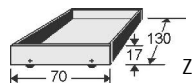

Rollbettkasten für Art.-Nr. 5700. bis 5711.