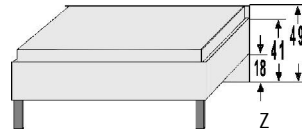

BETTEN

Matratze und Lattenrost
nicht im Lieferumfang enthalten

Dekor-Nr.*

... 06	Dunkelgrau
... 16	Risseiche*
... 17	Sandgrau
... 25	Lichtweiss

Kopfteilpolster Lederoptik

..... 01	Havanna
..... 02	Weiss
..... 03	Anthrazit

ohne Kopfteil