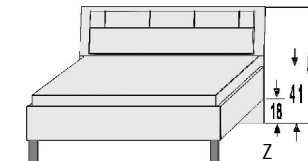

mit Kopfteilpolster in Lederoptik

	Polstermaße in cm	ohne Kopfteil				mit Kopfteil				mit Kopfteilpolster in Lederoptik			
		B	L	H	Art.-Nr.	B	L	H	Art.-Nr.	B	L	H	Art.-Nr. mit Kopfteilpolster
90er	90x190	97	195	41/49	5700.20	97	203	41/87	5700.21	97	203	41/87	5700.28
	90x200	97	205	41/49	5701.20	97	213	41/87	5701.21	97	213	41/87	5701.28
	90x220	97	225	41/49	5702.20	97	233	41/87	5702.21	97	233	41/87	5702.28
100er	100x190	107	195	41/49	5703.20	107	203	41/87	5703.21	107	203	41/87	5703.28
	100x200	107	205	41/49	5704.20	107	213	41/87	5704.21	107	213	41/87	5704.28
	100x220	107	225	41/49	5705.20	107	233	41/87	5705.21	107	233	41/87	5705.28
120er	120x190	127	195	41/49	5706.20	127	203	41/87	5706.21	127	203	41/87	5706.28
	120x200	127	205	41/49	5707.20	127	213	41/87	5707.21	127	213	41/87	5707.28
	120x220	127	225	41/49	5708.20	127	233	41/87	5708.21	127	233	41/87	5708.28
140er	140x190	147	195	41/49	5709.20	147	203	41/87	5709.21	147	203	41/87	5709.28
	140x200	147	205	41/49	5710.20	147	213	41/87	5710.21	147	213	41/87	5710.28
	140x220	147	225	41/49	5711.20	147	233	41/87	5711.21	147	233	41/87	5711.28

ZUBEHÖR

Dekor-Nr.* Korpus und Front

... 06	Dunkelgrau
... 16	Risseiche*
... 17	Sandgrau
... 25	Lichtweiss
... 18	Lichtweiss
... 19	Lichtweiss
... 26	Lichtweiss
... 50	Dunkelgrau
... 67	Dunkelgrau
... 70	Dunkelgrau
... 20	Sandgrau
... 21	Sandgrau
... 45	Sandgrau
... 24	Risseiche*
... 27	Risseiche*
... 66	Risseiche*

Deck- und
Sockelplatte