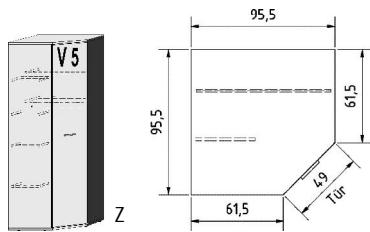

BREITE 95,5/95,5 CM

BREITE 46 CM

BREITE 71 CM

BREITE 92 CM

Eckschränk  
1 Tür, rechts angeschlagen  
auch links verwendbar  
2 große Böden, B90cm  
4 kleine Böden, B33cm  
1 Kleiderstange

Eckschränk  
1 Tür mit  
2 Spiegeln, rechts  
angeschlagen  
auch links verwendbar  
2 große Böden, B90cm  
4 kleine Böden, B33cm  
1 Kleiderstange