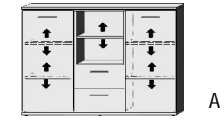

BREITE 106 CM

BREITE 117 CM

BREITE 138 CM

ELEMENTE
HÖHE 98,5 CM

Einlegeböden in offenen Fächern entsprechen
Deck- und Sockelplattendekor

Vergrößerte Darstellung

Dekor-Nr.* Korpus und Front

.. 06	Dunkelgrau	2 Türen	Rückwanddekor entspricht Frontdekor	3 Türen	2 Türen	3 Türen	2 Türen
.. 16	Risseiche*	2 verstellb. Böden	Nischendekor entspricht Deck- und Sockelplattendekor	2 Mittelwände	2 Mittelwände	2 Mittelwände	2 Mittelwände
.. 17	Sandgrau	1 Nische		5 verstellb. Böden	5 verstellb. Böden	5 verstellb. Böden	5 verstellb. Böden
.. 25	Lichtweiss	B31cm, H31cm		2 Schubk. (SK), SK-Blende: 2xH13,8cm	2 Schubk. (SK), SK-Blende: 2xH20,8cm	2 Schubk. (SK), SK-Blende: 2xH13,8cm	2 Schubk. (SK), SK-Blende: 2xH20,8cm
	Seiten und Front	4 Schubk. (SK), SK-Blende: 4xH13,8 cm					
.. 18	Lichtweiss	Sandgrau					
.. 19	Lichtweiss	Risseiche*					
.. 26	Lichtweiss	Dunkelgrau					
.. 50	Dunkelgrau	Lichtweiss					
.. 67	Dunkelgrau	Sandgrau	5595.20 ..	5602.20 ..	5603.20 ..	5612.20 ..	5613.20 ..
.. 70	Dunkelgrau	Risseiche*	B106, H98,5, T36,5	B117, H98,5, T36,5	B117, H98,5, T36,5	B138, H98,5, T36,5	B138, H98,5, T36,5
.. 20	Sandgrau	Lichtweiss					
.. 21	Sandgrau	Risseiche*					
.. 45	Sandgrau	Dunkelgrau					
.. 24	Risseiche*	Lichtweiss					
.. 27	Risseiche*	Sandgrau					
.. 66	Risseiche*	Dunkelgrau