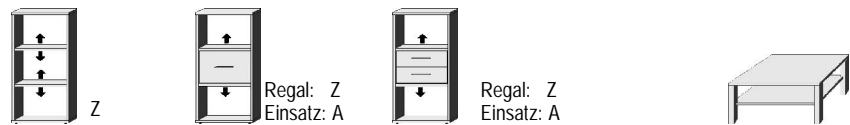

2 verstellb. Böden	1 Tür-Einsatz wie	1 Schubkasten-	Couchtisch
	Art.-Nr.5801.20..	Einsatz wie	1 Tischplatte
	Tür auf Wunsch	Art-Nr.5800.20..	1 Ablageplatte
	auch links		
	angeschlagen		
Elementseiten mit	Elementseiten mit	Elementseiten mit	
Rasterbohrungen	Rasterbohrungen	Rasterbohrungen	
32 mm	32 mm	32 mm	
ohne Rückwand			
5811.20 ..	5812.20 ..	5813.20 ..	6403.2025
B50,5, H98,5, T36,5	B50,5, H98,5, T36,5	B50,5, H98,5, T36,5	B58, H48, T58