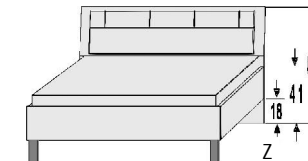

## Kopfteilpolster Lederoptik

..... 01	Havanna
..... 02	Weiss
..... 03	Anthrazit

ohne Kopfteil

mit Kopfteil

mit Kopfteilpolster in Lederoptik

	Polstermaße in cm	ohne Kopfteil				Preis	mit Kopfteil				Preis	mit Kopfteilpolster in Lederoptik				Preis
		B	L	H	Art.-Nr.		B	L	H	Art.-Nr.		B	L	H	Art.-Nr. mit Kopfteilpolster	
90er	90x190	97	195	41/49	5700.20	..	97	203	41/87	5700.21	..	97	203	41/87	5700.28	..
	90x200	97	205	41/49	5701.20	..	97	213	41/87	5701.21	..	97	213	41/87	5701.28	..
	90x220	97	225	41/49	5702.20	..	97	233	41/87	5702.21	..	97	233	41/87	5702.28	..
100er	100x190	107	195	41/49	5703.20	..	107	203	41/87	5703.21	..	107	203	41/87	5703.28	..
	100x200	107	205	41/49	5704.20	..	107	213	41/87	5704.21	..	107	213	41/87	5704.28	..
	100x220	107	225	41/49	5705.20	..	107	233	41/87	5705.21	..	107	233	41/87	5705.28	..
120er	120x190	127	195	41/49	5706.20	..	127	203	41/87	5706.21	..	127	203	41/87	5706.28	..
	120x200	127	205	41/49	5707.20	..	127	213	41/87	5707.21	..	127	213	41/87	5707.28	..
	120x220	127	225	41/49	5708.20	..	127	233	41/87	5708.21	..	127	233	41/87	5708.28	..
140er	140x190	147	195	41/49	5709.20	..	147	203	41/87	5709.21	..	147	203	41/87	5709.28	..
	140x200	147	205	41/49	5710.20	..	147	213	41/87	5710.21	..	147	213	41/87	5710.28	..
	140x220	147	225	41/49	5711.20	..	147	233	41/87	5711.21	..	147	233	41/87	5711.28	..