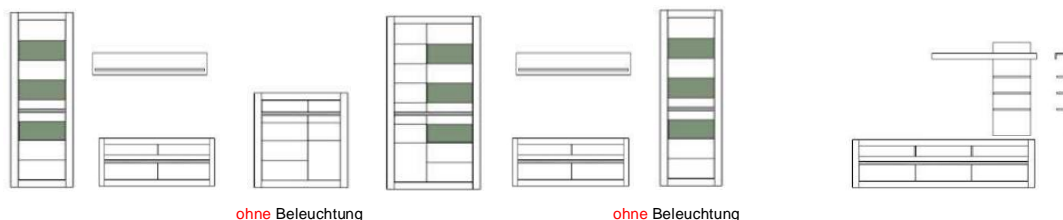

Carat

Typenprogramm

Modell-Nr.: 7W i2 CA --
Front: Weiss MDF Hochglanz
Korpus: Weiss
Applikation: wahlweise Beton Atelier NB oder Weiss !

Türen Soft close, - mit Dämpfung !
Schubkasten Soft close, - mit Dämpfung !
Beleuchtung = Zusatzartikel !

Art.-Nr.	7W i2 C1	7W i2 C2	7W i2 C3
Breite/ Höhe/ Tiefe cm	336 (316)/ 198/ 35-42	336 (316)/ 198/ 35-42	217/ 163/ 20-42
enthaltene Typen	7W i2 CA 23, 30, 42 + 70	7W i2 CA 23, 24, 30 + 70	7W i2 CA 32 + 73
Mögliche Beleuchtung	AF S2 NW 03 bzw. 05	AF S2 NW 06 bzw. 06 + 02	AF S2 NW 03
Beschreibung	Siehe Typen !	Siehe Typen !	Siehe Typen !