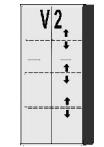

BREITE 95,5/95,5 CM

BREITE 46 CM

BREITE 71 CM

BREITE 92 CM

Eckschränk
1 Tür, rechts angeschlagen
auch links verwendbar
2 große Böden, B90cm
4 kleine Böden, B33cm
1 Kleiderstange

Eckschränk
1 Tür mit
2 Spiegeln, rechts
angeschlagen
auch links verwendbar
2 große Böden, B90cm
4 kleine Böden, B33cm
1 Kleiderstange