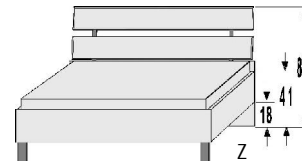

mit Kopfteil