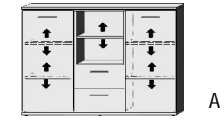

BREITE 106 CM

BREITE 117 CM

BREITE 138 CM

ELEMENTE HÖHE 98,5 CM

Einlegeböden in offenen Fächern entsprechen Deck- und Sockelplattendekor

Vergrößerte Darstellung

Dekor-Nr.* Korpus und Front

Dekor-Nr.*	Korpus	Front	Breite	Höhe	Tiefe
.. 06	Dunkelgrau		106	98,5	36,5
.. 16	Risseiche*		106	98,5	36,5
.. 17	Sandgrau		106	98,5	36,5
.. 25	Lichtweiss		106	98,5	36,5
.. 18	Lichtweiss	Sandgrau	106	98,5	36,5
.. 19	Lichtweiss	Risseiche*	106	98,5	36,5
.. 26	Lichtweiss	Dunkelgrau	106	98,5	36,5
.. 50	Dunkelgrau	Lichtweiss	106	98,5	36,5
.. 67	Dunkelgrau	Sandgrau	117	98,5	36,5
.. 70	Dunkelgrau	Risseiche*	117	98,5	36,5
.. 20	Sandgrau	Lichtweiss	138	98,5	36,5
.. 21	Sandgrau	Risseiche*	138	98,5	36,5
.. 45	Sandgrau	Dunkelgrau	138	98,5	36,5
.. 24	Risseiche*	Lichtweiss	138	98,5	36,5
.. 27	Risseiche*	Sandgrau	138	98,5	36,5
.. 66	Risseiche*	Dunkelgrau	138	98,5	36,5

2 Türen
2 verstellb. Böden
1 Nische
B31cm, H31cm
4 Schubk.(SK),
SK-Blende:
4xH13,8 cm

Rückwanddekor
entspricht
Frontdekor

Nischendekor
entspricht
Deck- und Sockel-
plattendekor

3 Türen
2 Mittelwände
5 verstellb. Böden
2 Schubk.(SK),
SK-Blende:
2xH13,8cm

2 Türen
2 Mittelwände
5 verstellb. Böden
2 Schubk.(SK),
SK-Blende:
2xH20,8cm

3 Türen
2 Mittelwände
5 verstellb. Böden
2 Schubk.(SK),
SK-Blende:
2xH13,8cm

2 Türen
2 Mittelwände
5 verstellb. Böden
2 Schubk.(SK),
SK-Blende:
2xH20,8cm