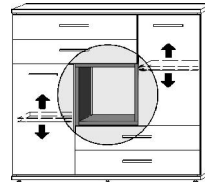

BREITE 106 CM

BREITE 117 CM

BREITE 138 CM

ELEMENTE HÖHE 98,5 CM

Einlegeböden in offenen Fächern entsprechen Deck- und Sockelplattendekor

Vergrößerte Darstellung

Dekor-Nr.* Korpus und Front

Dekor-Nr.*	Korpus	Front	Breite	Höhe	Tiefe
.. 06	Dunkelgrau		106	98,5	36,5
.. 16	Risseiche*		106	98,5	36,5
.. 17	Sandgrau		106	98,5	36,5
.. 25	Lichtweiss		106	98,5	36,5
.. 18	Lichtweiss	Sandgrau	106	98,5	36,5
.. 19	Lichtweiss	Risseiche*	106	98,5	36,5
.. 26	Lichtweiss	Dunkelgrau	106	98,5	36,5
.. 50	Dunkelgrau	Lichtweiss	106	98,5	36,5
.. 67	Dunkelgrau	Sandgrau	117	98,5	36,5
.. 70	Dunkelgrau	Risseiche*	117	98,5	36,5
.. 20	Sandgrau	Lichtweiss	138	98,5	36,5
.. 21	Sandgrau	Risseiche*	138	98,5	36,5
.. 45	Sandgrau	Dunkelgrau	138	98,5	36,5
.. 24	Risseiche*	Lichtweiss	138	98,5	36,5
.. 27	Risseiche*	Sandgrau	138	98,5	36,5
.. 66	Risseiche*	Dunkelgrau	138	98,5	36,5