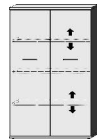

BREITE 92 CM

Einlegeböden in offenen Fächern entsprechen
Deck- und Sockelplattendekor

2 Türen 1 Fachboden 2 verstellb. Böden	2 Türen 3 verstellb. Böden	2 Türen 2 verstellb. Böden 2 Schubk. (SK), SK-Blende: 2xH13,8cm	1 Tür rechts 1 offenes Fach links 1 Mittelwand 6 verstellb. Böden	1 Tür links 1 offenes Fach rechts 1 Mittelwand 6 verstellb. Böden	1 Fachboden 2 verstellb. Böden Breite wählbar von 15 bis 92 cm
5470.20 ..	5472.20 ..	5473.20 ..	5474.20 ..	5475.20 ..	5476.20 ..
B92, H148, T36,5	B92, H148, T36,5	B92, H148, T36,5	B92, H148, T36,5	B92, H148, T36,5	B bis 92, H148, T36,5