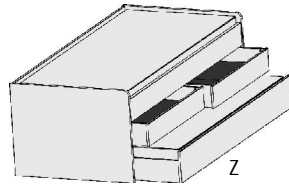

Kleine Abweichungen vorbehalten

LIEGEN ZUBEHÖR

Matratze und Lattenrost
nicht im Lieferumfang enthalten

Höhe der vorderen Bettseite: 59,5cm

Dekor-Nr.* Korpus und Front

.. 06	Dunkelgrau	Duo-Liege		Anhängetisch	Kopf-/Fußteilpolster für alle Liegen			Bettseitenpolster für alle Liegen
.. 16	Risseiche*	Liegefläche			Design-Kunstleder			Design-Kunstleder
.. 17	Sandgrau	oben: 90x200cm	Liegefläche	Maximale	wahlweise in 3 Ausführungen,			wahlweise in 3 Ausführungen,
.. 25	Lichtweiss	unten: 90x190cm	oben: 120x200cm	Belastbarkeit: 10 kg	Rückseite mit Fibertextstoff bespannt			Rückseite mit Fibertextstoff bespannt
	Bettkorpus und				6804.2008 Havanna	6805.2008 Havanna	6806.2008 Havanna	6808.2008 Havanna
	Rollbettkasten	Stau-	unten Rollbettkasten, H22,8cm		6804.2025 Weiss	6805.2025 Weiss	6806.2025 Weiss	6808.2025 Weiss
	Schubkästen		mit festem Boden, grifflös		6804.2039 Anthrazit	6805.2039 Anthrazit	6806.2039 Anthrazit	6808.2039 Anthrazit
.. 18	Lichtweiss	Sandgrau			Polsterrücken zur Wand ausrichten			Polsterrücken zur Wand ausrichten
.. 19	Lichtweiss	Risseiche*			für Breite	für Breite	für Breite	
.. 26	Lichtweiss	Dunkelgrau	Max. Matratzenhöhe		90 cm	100 cm	120 cm	
.. 50	Dunkelgrau	Lichtweiss	im Rollbettkasten:18cm					
.. 67	Dunkelgrau	Sandgrau	5731.20 ..	5737.20 ..	5754.20 ..	6804.20 ..	6805.20 ..	6806.20 ..
.. 70	Dunkelgrau	Risseiche*	B97, H66, L206	B127, H66, L206	B50, T35	B81, H30	B91, H30	B111, H30
.. 20	Sandgrau	Lichtweiss						B204, H30
.. 21	Sandgrau	Risseiche*						
.. 45	Sandgrau	Dunkelgrau						
.. 24	Risseiche*	Lichtweiss						
.. 27	Risseiche*	Sandgrau						
.. 66	Risseiche*	Dunkelgrau						