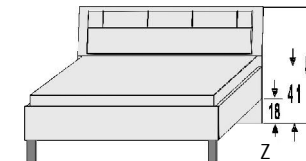

mit Kopfteilpolster in Lederoptik

	Polstermaße in cm	ohne Kopfteil				Preis	mit Kopfteil				Preis	mit Kopfteilpolster in Lederoptik				Preis
		B	L	H	Art.-Nr.		B	L	H	Art.-Nr.		B	L	H	Art.-Nr. mit Kopfteilpolster	
90er	90x190	97	195	41/49	5700.20	..	97	203	41/87	5700.21	..	97	203	41/87	5700.28	.....
	90x200	97	205	41/49	5701.20	..	97	213	41/87	5701.21	..	97	213	41/87	5701.28	.....
	90x220	97	225	41/49	5702.20	..	97	233	41/87	5702.21	..	97	233	41/87	5702.28	.....
100er	100x190	107	195	41/49	5703.20	..	107	203	41/87	5703.21	..	107	203	41/87	5703.28	.....
	100x200	107	205	41/49	5704.20	..	107	213	41/87	5704.21	..	107	213	41/87	5704.28	.....
	100x220	107	225	41/49	5705.20	..	107	233	41/87	5705.21	..	107	233	41/87	5705.28	.....
120er	120x190	127	195	41/49	5706.20	..	127	203	41/87	5706.21	..	127	203	41/87	5706.28	.....
	120x200	127	205	41/49	5707.20	..	127	213	41/87	5707.21	..	127	213	41/87	5707.28	.....
	120x220	127	225	41/49	5708.20	..	127	233	41/87	5708.21	..	127	233	41/87	5708.28	.....
140er	140x190	147	195	41/49	5709.20	..	147	203	41/87	5709.21	..	147	203	41/87	5709.28	.....
	140x200	147	205	41/49	5710.20	..	147	213	41/87	5710.21	..	147	213	41/87	5710.28	.....
	140x220	147	225	41/49	5711.20	..	147	233	41/87	5711.21	..	147	233	41/87	5711.28	.....

ZUBEHÖR

Dekor-Nr.* Korpus und Front

... 06	Dunkelgrau	
... 16	Risseiche*	
... 17	Sandgrau	
... 25	Lichtweiss	
... 18	Lichtweiss	Deck- und Sockelplatte
... 19	Lichtweiss	Risseiche*
... 26	Lichtweiss	Dunkelgrau
... 50	Dunkelgrau	Lichtweiss
... 67	Dunkelgrau	Sandgrau
... 70	Dunkelgrau	Risseiche*
... 20	Sandgrau	Lichtweiss
... 21	Sandgrau	Risseiche*
... 45	Sandgrau	Dunkelgrau
... 24	Risseiche*	Lichtweiss
... 27	Risseiche*	Sandgrau
... 66	Risseiche*	Dunkelgrau

Maximale Belastbarkeit: 10 kg

2 Schubk. (SK), SK-Blende: 2xH20,8cm

1 Nische, 1 Schubk. (SK), SK-Blende: H20,8cm