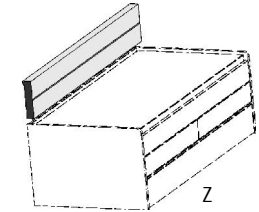

Kleine Abweichungen vorbehalten

LIEGEN ZUBEHÖR

Matratze und Lattenrost
nicht im Lieferumfang enthalten

Höhe der vorderen Bettseite: 59,5cm

Dekor-Nr.* Korpus und Front

.. 06	Dunkelgrau	Duo-Liege		Anhängetisch	Kopf-/Fußteilpolster für alle Liegen			Bettseitenpolster für alle Liegen
.. 16	Risseiche*	Liegefläche			Design-Kunstleder			Design-Kunstleder
.. 17	Sandgrau	oben: 90x200cm	Liegefläche	Maximale	wahlweise in 3 Ausführungen,			wahlweise in 3 Ausführungen,
.. 25	Lichtweiss	unten: 90x190cm	oben: 120x200cm	Belastbarkeit: 10 kg	Rückseite mit Fibertextstoff bespannt			Rückseite mit Fibertextstoff bespannt
	Bettkorpus und				6804.2008 Havanna	6805.2008 Havanna	6806.2008 Havanna	6808.2008 Havanna
	Rollbettkasten	Stau-	unten Rollbettkasten, H22,8cm		6804.2025 Weiss	6805.2025 Weiss	6806.2025 Weiss	6808.2025 Weiss
	Schubkästen		mit festem Boden, grifflös		6804.2039 Anthrazit	6805.2039 Anthrazit	6806.2039 Anthrazit	6808.2039 Anthrazit
.. 18	Lichtweiss	Sandgrau			Polsterrücken zur Wand ausrichten			Polsterrücken zur Wand ausrichten
.. 19	Lichtweiss	Risseiche*			für Breite	für Breite	für Breite	
.. 26	Lichtweiss	Dunkelgrau	Max. Matratzenhöhe		90 cm	100 cm	120 cm	
.. 50	Dunkelgrau	Lichtweiss	im Rollbettkasten:18cm					
.. 67	Dunkelgrau	Sandgrau	5731.20 ..	5737.20 ..	5754.20 ..	6804.20 ..	6805.20 ..	6806.20 ..
.. 70	Dunkelgrau	Risseiche*	B97, H66, L206	B127, H66, L206	B50, T35	B81, H30	B91, H30	B111, H30
.. 20	Sandgrau	Lichtweiss						B204, H30
.. 21	Sandgrau	Risseiche*						
.. 45	Sandgrau	Dunkelgrau						
.. 24	Risseiche*	Lichtweiss						
.. 27	Risseiche*	Sandgrau						
.. 66	Risseiche*	Dunkelgrau						