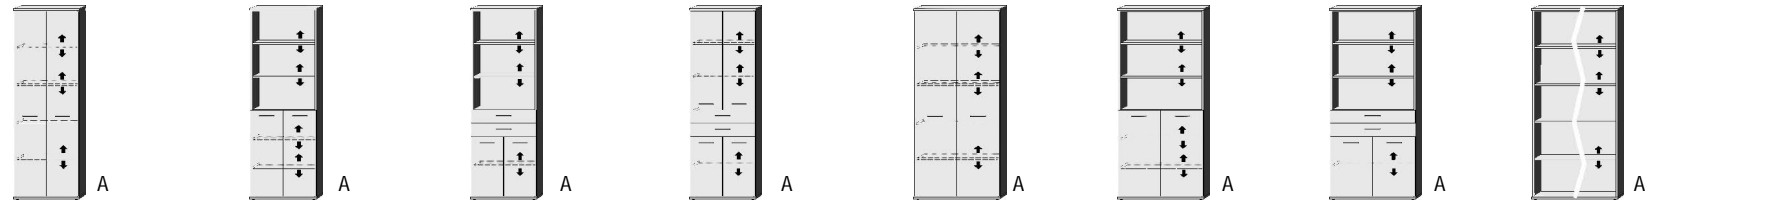

BREITE 71 CM

BREITE 92 CM

Einlegeböden in offenen Fächern entsprechen Deck- und Sockelplattendekor

2 Türen	2 Türen	2 Türen	4 Türen	2 Türen	2 Türen	2 Türen	1 Fachboden
1 Fachboden	4 verstellb. Böden	3 verstellb. Böden	3 verstellb. Böden	1 Fachboden	4 verstellb. Böden	3 verstellb. Böden	3 verstellb. Böden
3 verstellb. Böden		2 Schubk. (SK), SK-Blende: 2xH13,8cm	2 Schubk. (SK), SK-Blende: 2xH13,8cm	3 verstellb. Böden		2 Schubk. (SK), SK-Blende: 2xH13,8cm	Breite wählbar von 15 bis 92 cm
5430.20 ..	5433.20 ..	5434.20 ..	5435.20 ..	5440.20 ..	5441.20 ..	5442.20 ..	5445.20 ..
B71, H203, T36,5	B71, H203, T36,5	B71, H203, T36,5	B71, H203, T36,5	B92, H203, T36,5	B92, H203, T36,5	B92, H203, T36,5	B bis 92, H203, T36,5