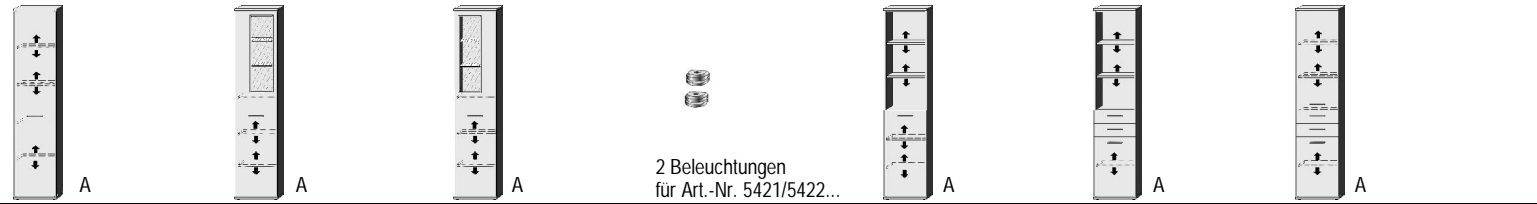

BREITE 46 CM

ELEMENTE
HÖHE 203 CM

Einlegeböden in offenen Fächern entsprechen Deck- und Sockelplattendekor

Dekor-Nr.* Korpus und Front

.. 06	Dunkelgrau	1 Tür, rechts angeschlagen	1 Tür, links angeschlagen, mit Glasausschnitt	1 Tür, rechts angeschlagen, mit Glasausschnitt	2 Beleuchtungen für Art.-Nr. 5421/5422...	1 Tür, rechts angeschlagen	1 Tür, rechts angeschlagen	2 Türen, rechts angeschlagen
.. 16	Risseiche*	1 Fachboden	2 Glasböden	2 Glasböden	LED Glasbodenbeleuchtung Komplett mit Trafo, Fußschalter und 4,5 m Kabel	4 verstellb. Böden	3 verstellb. Böden	3 verstellb. Böden
.. 17	Sandgrau	3 verstellb. Böden	1 Fachboden	1 Fachboden			2 Schubk. (SK), SK-Blende: 2xH13,8cm	2 Schubk. (SK), SK-Blende: 2xH13,8cm
.. 25	Lichtweiss	Seiten und Front	Deck- und Sockelplatte					
.. 18	Lichtweiss	Sandgrau	Tür auf Wunsch auch links angeschlagen					
.. 19	Lichtweiss	Risseiche*						
.. 26	Lichtweiss	Dunkelgrau						
.. 50	Dunkelgrau	Lichtweiss						
.. 67	Dunkelgrau	Sandgrau	5420.20 ..	5421.20 ..	5422.20 ..	7629.2001	5423.20 ..	5424.20 ..
.. 70	Dunkelgrau	Risseiche*	B46, H203, T36,5	B46, H203, T36,5	B46, H203, T36,5		B46, H203, T36,5	B46, H203, T36,5
.. 20	Sandgrau	Lichtweiss						
.. 21	Sandgrau	Risseiche*						
.. 45	Sandgrau	Dunkelgrau						
.. 24	Risseiche*	Lichtweiss						
.. 27	Risseiche*	Sandgrau						
.. 66	Risseiche*	Dunkelgrau