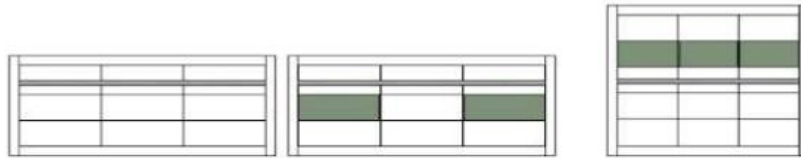

Carat

Typenprogramm

Modell-Nr.: 7W i2 CA --
Front: Weiss MDF Hochglanz
Korpus: Weiss
Applikation: wahlweise Beton Atelier NB oder Weiss !

Türen Soft close, - mit Dämpfung !
Schubkasten Soft close, - mit Dämpfung !
Beleuchtung = Zusatzartikel !

Art.-Nr.	7W i2 CA 51	7W i2 CA 52	7W i2 CA 56
Breite/ Höhe/ Tiefe cm	217/ 90/ 42	217/ 90/ 42	164/ 131/ 42
Mögliche Beleuchtung		AF S2 NW 02	AF S2 NW 03
Beschreibung	Sideboard mit 3 Türen, dahinter je 1 E-Boden. Oben 3 Schubkästen.	Sideboard mit 3 Türen, dahinter je 1 E-Boden. Oben 3 Schubkästen. Türen außen mit Glasausschnitt.	Highboard mit 6 Türen (2 Mittelseiten/ 3 K-Böden). Oben je Tür mit Glasausschnitt. Hinter den Türen, je 1 Holzboden.

Art.-Nr.	AF S2 NW 01	AF S2 NW 02	AF S2 NW 03	AF S2 NW 04	AF S2 NW 05	AF S2 NW 06
Beschreibung	SPOT - Unterbaubeleuchtung, LED (1 Stück/ Trafo). Lichtfarbe BW = Weiss, kalt.	SPOT - Unterbaubeleuchtung, LED (2 Stück/ Trafo). Lichtfarbe BW = Weiss, kalt.	SPOT - Unterbaubeleuchtung, LED (3 Stück/ Trafo). Lichtfarbe BW = Weiss, kalt.	SPOT - Unterbaubeleuchtung, LED (4 Stück/ Trafo). Lichtfarbe BW = Weiss, kalt.	SPOT - Unterbaubeleuchtung, LED (5 Stück/ Trafo). Lichtfarbe BW = Weiss, kalt.	SPOT - Unterbaubeleuchtung, LED (6 Stück/ Trafo). Lichtfarbe BW = Weiss, kalt.