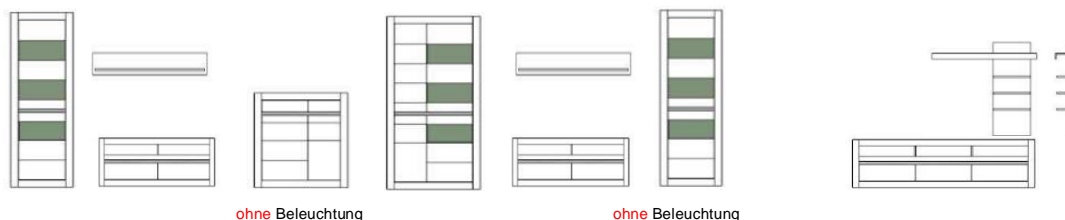

Carat

Typenprogramm

Modell-Nr.: 7W i2 CA --
Front: Weiss MDF Hochglanz
Korpus: Weiss
Applikation: wahlweise Beton Atelier NB oder Weiss !

Türen Soft close, - mit Dämpfung !
Schubkasten Soft close, - mit Dämpfung !
Beleuchtung = Zusatzartikel !

Art.-Nr.	7W i2 C1	7W i2 C2	7W i2 C3
Breite/ Höhe/ Tiefe cm	336 (316)/ 198/ 35-42	336 (316)/ 198/ 35-42	217/ 163/ 20-42
enthaltene Typen	7W i2 CA 23, 30, 42 + 70	7W i2 CA 23, 24, 30 + 70	7W i2 CA 32 + 73
Mögliche Beleuchtung	AF S2 NW 03 bzw. 05	AF S2 NW 06 bzw. 06 + 02	AF S2 NW 03
Beschreibung	Siehe Typen !	Siehe Typen !	Siehe Typen !