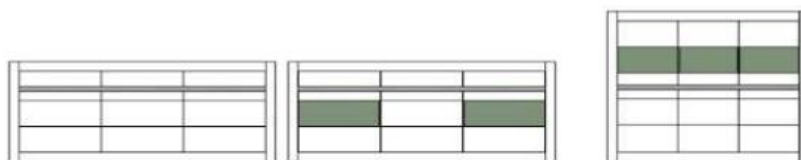

Carat

Typenprogramm

Modell-Nr.: 7W i2 CA --
Front: Weiss MDF Hochglanz
Korpus: Weiss
Applikation: wahlweise Beton Atelier NB oder Weiss !

Türen Soft close, - mit Dämpfung !
Schubkästen Soft close, - mit Dämpfung !
Beleuchtung = Zusatzartikel !

Art.-Nr.	7W i2 CA 51	7W i2 CA 52	7W i2 CA 56
Breite/ Höhe/ Tiefe cm	217/ 90/ 42	217/ 90/ 42	164/ 131/ 42
Mögliche Beleuchtung		AF S2 NW 02	AF S2 NW 03
Beschreibung	Sideboard mit 3 Türen, dahinter je 1 E-Boden. Oben 3 Schubkästen.	Sideboard mit 3 Türen, dahinter je 1 E-Boden. Oben 3 Schubkästen. Türen außen mit Glasausschnitt.	Highboard mit 6 Türen (2 Mittelseiten/ 3 K-Böden). Oben je Tür mit Glasausschnitt. Hinter den Türen, je 1 Holzboden.

Art.-Nr.	AF S2 NW 01	AF S2 NW 02	AF S2 NW 03	AF S2 NW 04	AF S2 NW 05	AF S2 NW 06
Beschreibung	SPOT - Unterbauleuchtung, LED (1 Stück/ Trafo). Lichtfarbe BW = Weiss, kalt.	SPOT - Unterbauleuchtung, LED (2 Stück/ Trafo). Lichtfarbe BW = Weiss, kalt.	SPOT - Unterbauleuchtung, LED (3 Stück/ Trafo). Lichtfarbe BW = Weiss, kalt.	SPOT - Unterbauleuchtung, LED (4 Stück/ Trafo). Lichtfarbe BW = Weiss, kalt.	SPOT - Unterbauleuchtung, LED (5 Stück/ Trafo). Lichtfarbe BW = Weiss, kalt.	SPOT - Unterbauleuchtung, LED (6 Stück/ Trafo). Lichtfarbe BW = Weiss, kalt.