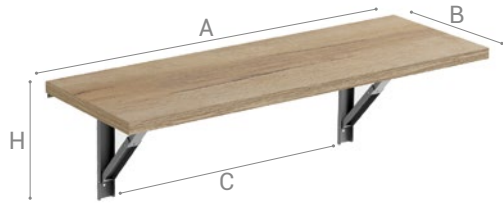

# VULCANO- dining SUR MESURE CUSTOM MADE

Table Fermée  
Closed table

Équerres à haute résistance.  
High resistance wall brackets.

 Version rabattable  
Folding version

 Sur mesure  
Custom made

AxB	100x50	120x50
C	50	50
D	2,2 + Plateau   Worktop	
H	32	32
	2	3

SUR MESURE   CUSTOM MADE	
A	MIN 60 cm   MAX 200 cm
B	MIN 32 cm   MAX 50 cm
D	2,2 + Plateau   Worktop
C	50 cm   90 cm

 Places table  
Table seating capacity

C=50 cm Longueur entre 80 et 129 cm  
Length between 80 and 129 cm