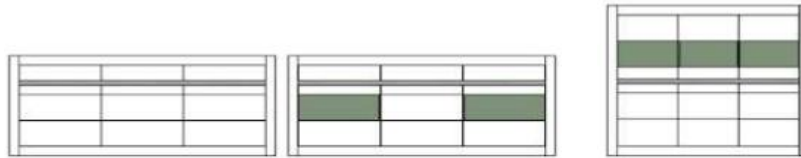

Carat

Typenprogramm

Modell-Nr.: 7W i2 CA --
Front: Weiss MDF Hochglanz
Korpus: Weiss
Applikation: wahlweise Beton Atelier NB oder Weiss !

Türen Soft close, - mit Dämpfung !
Schubkästen Soft close, - mit Dämpfung !
Beleuchtung = Zusatzartikel !

Art.-Nr.	7W i2 CA 51	7W i2 CA 52	7W i2 CA 56
Breite/ Höhe/ Tiefe cm	217/ 90/ 42	217/ 90/ 42	164/ 131/ 42
Mögliche Beleuchtung		AF S2 NW 02	AF S2 NW 03
Beschreibung	Sideboard mit 3 Türen, dahinter je 1 E-Boden. Oben 3 Schubkästen.	Sideboard mit 3 Türen, dahinter je 1 E-Boden. Oben 3 Schubkästen. Türen außen mit Glasausschnitt.	Highboard mit 6 Türen (2 Mittelseiten/ 3 K-Böden). Oben je Tür mit Glasausschnitt. Hinter den Türen, je 1 Holzboden.

Art.-Nr.	AF S2 NW 01	AF S2 NW 02	AF S2 NW 03	AF S2 NW 04	AF S2 NW 05	AF S2 NW 06
Beschreibung	SPOT - Unterbaubeleuchtung, LED (1 Stück/ Trafo). Lichtfarbe BW = Weiss, kalt.	SPOT - Unterbaubeleuchtung, LED (2 Stück/ Trafo). Lichtfarbe BW = Weiss, kalt.	SPOT - Unterbaubeleuchtung, LED (3 Stück/ Trafo). Lichtfarbe BW = Weiss, kalt.	SPOT - Unterbaubeleuchtung, LED (4 Stück/ Trafo). Lichtfarbe BW = Weiss, kalt.	SPOT - Unterbaubeleuchtung, LED (5 Stück/ Trafo). Lichtfarbe BW = Weiss, kalt.	SPOT - Unterbaubeleuchtung, LED (6 Stück/ Trafo). Lichtfarbe BW = Weiss, kalt.