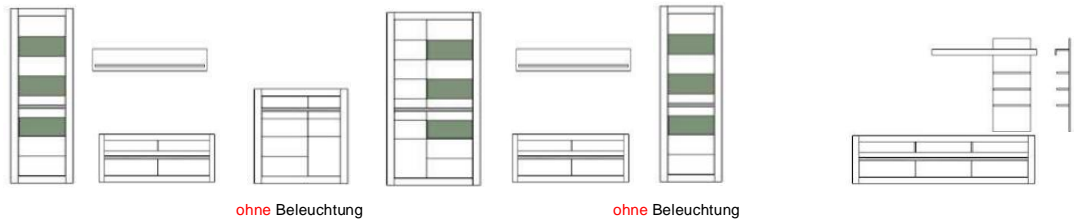

Carat

Typenprogramm

Modell-Nr.: 7W i2 CA --
Front: Weiss MDF Hochglanz
Korpus: Weiss
Applikation: wahlweise Beton Atelier NB oder Weiss !

Türen Soft close, - mit Dämpfung !
Schubkasten Soft close, - mit Dämpfung !
Beleuchtung = Zusatzartikel !

Art.-Nr.	7W i2 C1	7W i2 C2	7W i2 C3
Breite/ Höhe/ Tiefe cm	336 (316)/ 198/ 35-42	336 (316)/ 198/ 35-42	217/ 163/ 20-42
enthaltene Typen	7W i2 CA 23, 30, 42 + 70	7W i2 CA 23, 24, 30 + 70	7W i2 CA 32 + 73
Mögliche Beleuchtung	AF S2 NW 03 bzw. 05	AF S2 NW 06 bzw. 06 + 02	AF S2 NW 03
Beschreibung	Siehe Typen !	Siehe Typen !	Siehe Typen !