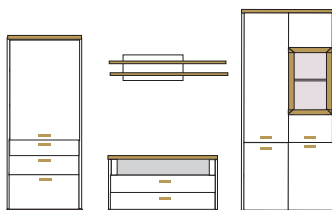

B ca.330 H183/60/218 T41/50

1. bestehend aus:
2. Schrank 10R 1 x 3264
   - TV-Element 1 x 3200
   - Wandboard 1 x 2415
   - Vitrinenschrank 12R* 1 x 3286/3287

PH 458

1. mögliches Zubehör:
2. Vollauszug pro Schubkasten 1 x 9191
   - Funkfernbedienung 1 x 9185
   - Einbausteckdose 1 x 9101
   - 1er Set Glaskantenbeleuchtung 1 x 9521
   - 1er Set Holzbodenbeleuchtung 1 x 9321

* H/G= Holzböden oder Glasböden hinter Vitrinentüren, bitte angeben!