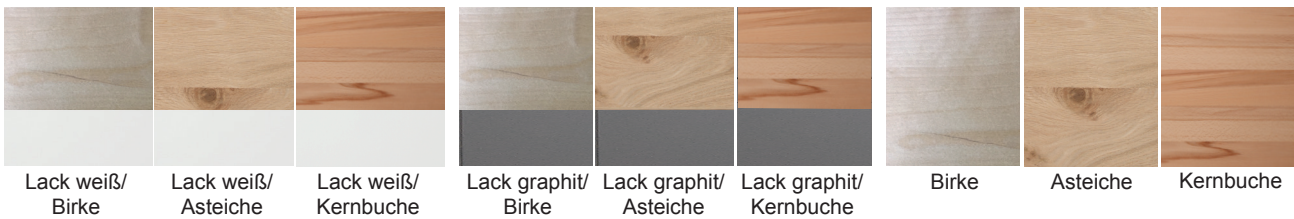

## Typenplan

Madie von Wehrsdorfer - Vitrine weiß/ Birke

# MADIE

Typenliste

### FARBAUSFÜHRUNGEN:

Bei einer Bestellung kann jedes Element entweder einfarbig oder als Farbmix bestellt werden.

Bei einer Farbmix-Bestellung erhalten Sie die Abdeckplatte, den Sockelboden, den Vitrinenrahmen und den Innenkorpus in der angegebenen Akzentfarbe (Birke, Asteiche oder Kernbuche).