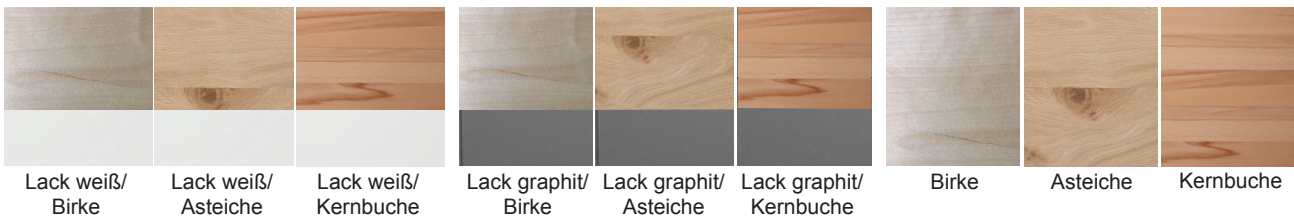

Möbel LETZ

Finden und Wohlfühlen

Typenplan

Madie von Wehrsdorfer - Vitrine weiß/ Birke

Wichtiger Hinweis für Sie

Etwaige Hinweise des Herstellers in dieser Produktinformation, die sich auf die Gewährleistung beziehen, haben für Sie keinerlei Bindungswirkung und können von Ihnen ignoriert werden. Ihre gesetzlichen Gewährleistungsrechte als Verbraucher uns gegenüber, als Ihrem Verkäufer, werden dadurch in keiner Weise berührt oder eingeschränkt. Sie können sich wegen aller Mängel jederzeit an uns wenden. Darüber hinaus gehende Herstellergarantien bleiben natürlich unberührt. Dieser Artikel wird hergestellt von Wehrsdorfer Werkstätten Möbel & Innenausbau GmbH & Co.KG, Dresdener Straße 43, 02689 Sohland, Deutschland, info@wehrsdorfer.de

Möbel Letz GmbH
Am Gewerbepark 11
06895 Zahna-Elster

Tel.: 035383 - 6018 50

Fax.: 035383 - 6018 17

MADIE

Typenliste

SYSTEMBESCHREIBUNG

FARBAUSFÜHRUNGEN:

Bei einer Bestellung kann jedes Element entweder einfarbig oder als Farbmix bestellt werden.

Bei einer Farbmix-Bestellung erhalten Sie die Abdeckplatte, den Sockelboden, den Vitrinenrahmen und den Innenkorpus in der angegebenen Akzentfarbe (Birke, Asteiche oder Kernbuche).

LACK

Wir verwenden umweltschonenden UV-härtenden Wasserlack. Diese Oberfläche zeichnet sich durch eine hohe Strapazierfähigkeit und gute Gebrauchseigenschaft aus. Zur Reinigung sollten Lackoberflächen am besten nur abgestaubt oder mit einem weichen, leicht feuchten Baumwolltuch ohne Zusatzmittel gereinigt werden.