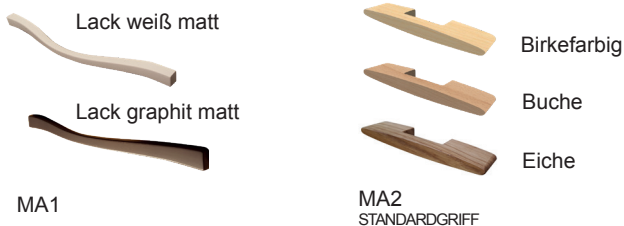

Möbel LETZ

Finden und Wohlfühlen

Typenplan

Madie von Wehrsdorfer - Vitrine weiß/ Birke

Wichtiger Hinweis für Sie

Etwaige Hinweise des Herstellers in dieser Produktinformation, die sich auf die Gewährleistung beziehen, haben für Sie keinerlei Bindungswirkung und können von Ihnen ignoriert werden. Ihre gesetzlichen Gewährleistungsrechte als Verbraucher uns gegenüber, als Ihrem Verkäufer, werden dadurch in keiner Weise berührt oder eingeschränkt. Sie können sich wegen aller Mängel jederzeit an uns wenden. Darüber hinaus gehende Herstellergarantien bleiben natürlich unberührt. Dieser Artikel wird hergestellt von Wehrsdorfer Werkstätten Möbel & Innenausbau GmbH & Co.KG, Dresdener Straße 43, 02689 Sohland, Deutschland, info@wehrsdorfer.de

Möbel Letz GmbH
Am Gewerbepark 11
06895 Zahna-Elster

Tel.: 035383 - 6018 50

Fax.: 035383 - 6018 17

MADIE

Typenliste

SYSTEMBESCHREIBUNG

FARBAUSFÜHRUNGEN:

Bei einer Bestellung kann jedes Element entweder einfarbig oder als Farbmix bestellt werden.

Bei einer Farbmix-Bestellung erhalten Sie die Abdeckplatte, den Sockelboden, den Vitrinenrahmen und den Innenkorpus in der angegebenen Akzentfarbe (Birke, Asteiche oder Kernbuche).

LACK

Wir verwenden umweltschonenden UV-härtenden Wasserlack. Diese Oberfläche zeichnet sich durch eine hohe Strapazierfähigkeit und gute Gebrauchseigenschaft aus. Zur Reinigung sollten Lackoberflächen am besten nur abgestaubt oder mit einem weichen, leicht feuchten Baumwolltuch ohne Zusatzmittel gereinigt werden.

GRIFFE

Technische Daten:

Vitrinen

Türen mit Holzrahmen und Klarglasfüllung.

Türen

Türbänder in Ganzmetallausführung Nickel matt veredelt und mit Dämpfung.

Schubkästen

Sind mit kugelgelagerten Unterflurauszügen (max. 15kg/Kasten) mit Selbsteinzug und Dämpfung ausgestattet, zusätzlich bieten wir Ihnen passende Vollauszüge an.