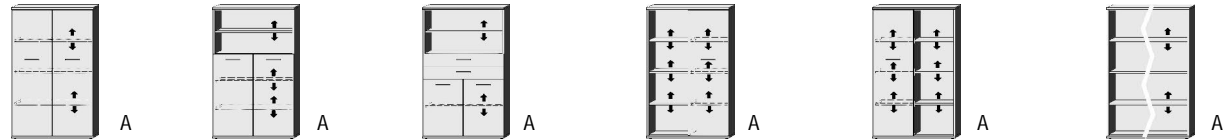

BREITE 92 CM

Einlegeböden in offenen Fächern entsprechen
Deck- und Sockelplattendekor

2 Türen 1 Fachboden 2 verstellb. Böden	2 Türen 3 verstellb. Böden	2 Türen 2 verstellb. Böden 2 Schubk. (SK), SK-Blende: 2xH13,8cm	1 Tür rechts 1 offenes Fach links 1 Mittelwand 6 verstellb. Böden	1 Tür links 1 offenes Fach rechts 1 Mittelwand 6 verstellb. Böden	1 Fachboden 2 verstellb. Böden Breite wählbar von 15 bis 92 cm
5470.20 ..	5472.20 ..	5473.20 ..	5474.20 ..	5475.20 ..	5476.20 ..
B92, H148, T36,5	B92, H148, T36,5	B92, H148, T36,5	B92, H148, T36,5	B92, H148, T36,5	B bis 92, H148, T36,5