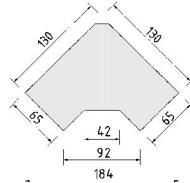

ECKSCHREIBTISCH SCHREIBTISCHE ROLLCONTAINER PC-BÄNKE WANDBORDE

Container: A