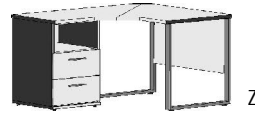

ECKSCHREIBTISCH SCHREIBTISCHE ROLLCONTAINER PC-BÄNKE WANDBORDE

Container: A