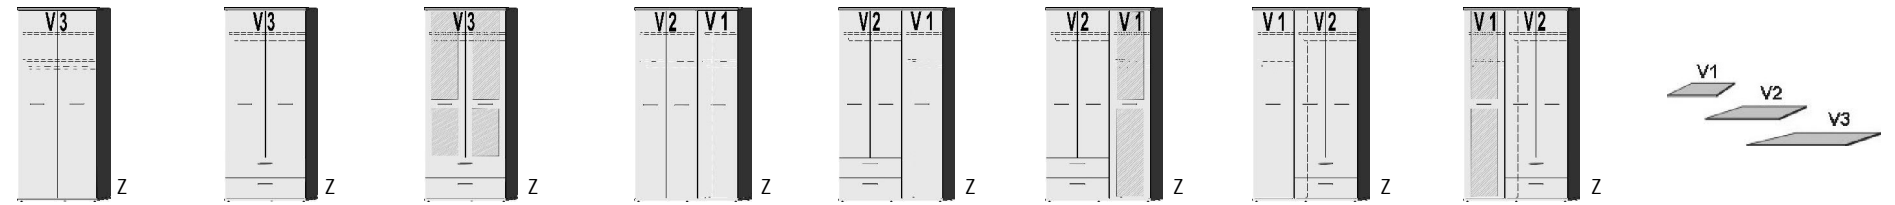

BREITE 92 CM

BREITE 117 CM

2 Einlegeböden 1 Kleiderstange	1 Einlegeboden 1 Kleiderstange 2 Schubkästen	2 Türen mit je 2 Spiegeln 1 Einlegeboden 1 Kleiderstange 2 Schubkästen	4 Einlegeböden 2 Kleiderstangen	3 Einlegeböden 2 Kleiderstangen 2 Schubkästen links	rechte lange Tür mit 2 Spiegeln 3 Einlegeböden 2 Kleiderstangen 2 Schubkästen links	3 Einlegeböden 2 Kleiderstangen 2 Schubkästen rechts	linke lange Tür mit 2 Spiegeln 3 Einlegeböden 2 Kleiderstangen 2 Schubkästen rechts	Einlegeböden für Drehtürenschränke 22 mm stark	V1	V2	V3
5210.20 ..	5211.20 ..	5211.23 ..	5215.20 ..	5216.20 ..	5216.23 ..	5217.20 ..	5217.23 ..	5290.20 ..	5291.20 ..	5292.20 ..	
B92, H203, T61,5	B92, H203, T61,5	B92, H203, T61,5	B117, H203, T61,5	B117, H203, T61,5	B117, H203, T61,5	B117, H203, T61,5	B117, H203, T61,5	B41,5, T47	B66,3, T47	B87,3, T47