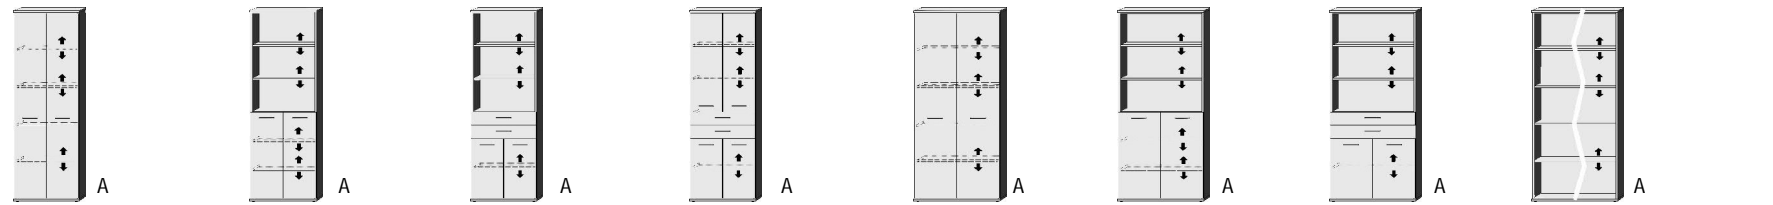

BREITE 71 CM

BREITE 92 CM

Einlegeböden in offenen Fächern entsprechen  
Deck- und Sockelplattendekor

2 Türen	2 Türen	2 Türen	4 Türen	2 Türen	2 Türen	2 Türen	1 Fachboden
1 Fachboden	4 verstellb. Böden	3 verstellb. Böden	3 verstellb. Böden	1 Fachboden	4 verstellb. Böden	3 verstellb. Böden	3 verstellb. Böden
3 verstellb. Böden		2 Schubk. (SK), SK-Blende: 2xH13,8cm	2 Schubk. (SK), SK-Blende: 2xH13,8cm	3 verstellb. Böden		2 Schubk. (SK), SK-Blende: 2xH13,8cm	Breite wählbar von 15 bis 92 cm
5430.20 ..	5433.20 ..	5434.20 ..	5435.20 ..	5440.20 ..	5441.20 ..	5442.20 ..	5445.20 ..
B71, H203, T36,5	B71, H203, T36,5	B71, H203, T36,5	B71, H203, T36,5	B92, H203, T36,5	B92, H203, T36,5	B92, H203, T36,5	B bis 92, H203, T36,5