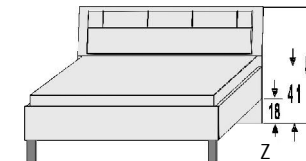

## Kopfteilpolster Lederoptik

..... 01	Havanna
..... 02	Weiss
..... 03	Anthrazit

ohne Kopfteil

mit Kopfteil

mit Kopfteilpolster in Lederoptik

	Polstermaße in cm	ohne Kopfteil				mit Kopfteil				mit Kopfteilpolster in Lederoptik			
		B	L	H	Art.-Nr.	B	L	H	Art.-Nr.	B	L	H	Art.-Nr. mit Kopfteilpolster
90er	90x190	97	195	41/49	5700.20	97	203	41/87	5700.21	97	203	41/87	5700.28
	90x200	97	205	41/49	5701.20	97	213	41/87	5701.21	97	213	41/87	5701.28
	90x220	97	225	41/49	5702.20	97	233	41/87	5702.21	97	233	41/87	5702.28
100er	100x190	107	195	41/49	5703.20	107	203	41/87	5703.21	107	203	41/87	5703.28
	100x200	107	205	41/49	5704.20	107	213	41/87	5704.21	107	213	41/87	5704.28
	100x220	107	225	41/49	5705.20	107	233	41/87	5705.21	107	233	41/87	5705.28
120er	120x190	127	195	41/49	5706.20	127	203	41/87	5706.21	127	203	41/87	5706.28
	120x200	127	205	41/49	5707.20	127	213	41/87	5707.21	127	213	41/87	5707.28
	120x220	127	225	41/49	5708.20	127	233	41/87	5708.21	127	233	41/87	5708.28
140er	140x190	147	195	41/49	5709.20	147	203	41/87	5709.21	147	203	41/87	5709.28
	140x200	147	205	41/49	5710.20	147	213	41/87	5710.21	147	213	41/87	5710.28
	140x220	147	225	41/49	5711.20	147	233	41/87	5711.21	147	233	41/87	5711.28