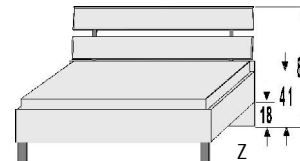

mit Kopfteil