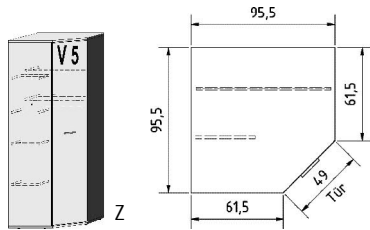

BREITE 138 CM

BREITE 163 CM

BREITE 184 CM

5 Einlegeböden 3 Kleiderstangen 2 Schubkästen	mittlere kurze Tür mit 2 Spiegeln 5 Einlegeböden 3 Kleiderstangen 2 Schubkästen	5 Einlegeböden 3 Kleiderstangen 2 Schubkästen	mittlere kurze Türen mit je 2 Spiegeln 5 Einlegeböden 3 Kleiderstangen 2 Schubkästen	4 Einlegeböden 2 Kleiderstangen	mittlere Türen mit je 2 Spiegeln 4 Einlegeböden 2 Kleiderstangen	Einlegeböden für Drehtürenschränke 22 mm stark	V1	V2	V3
5223.20 ..	5223.23 ..	5231.20 ..	5231.23 ..	5240.20 ..	5240.23 ..	5290.20 ..	5291.20 ..	5292.20 ..	
B138, H203, T61,5	B138, H203, T61,5	B163, H203, T61,5	B163, H203, T61,5	B184, H203, T61,5	B184, H203, T61,5	B41,5, T47	B66,3, T47	B87,3, T47	

BREITE 95,5/95,5 CM

BREITE 46 CM

BREITE 71 CM

BREITE 92 CM

Eckschränk  
1 Tür, rechts angeschlagen  
auch links verwendbar  
2 große Böden, B90cm  
4 kleine Böden, B33cm  
1 Kleiderstange

Eckschränk  
1 Tür mit  
2 Spiegeln, rechts  
angeschlagen  
auch links verwendbar  
2 große Böden, B90cm  
4 kleine Böden, B33cm  
1 Kleiderstange