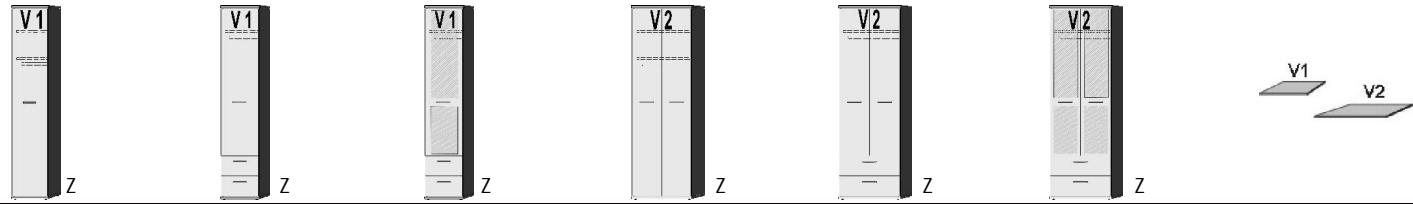

BREITE 46 CM

BREITE 71 CM

DREHTÜRENSCHRÄNKE
HÖHE 203 CM

Dekor-Nr.* Korpus und Front

.. 06	Dunkelgrau	2 Einlegeböden 1 Kleiderstange	1 Einlegeboden 1 Kleiderstange 2 Schubkästen Türanschlag rechts	1 Tür mit 2 Spiegeln 1 Einlegeboden 1 Kleiderstange 2 Schubkästen Türanschlag rechts	2 Einlegeböden 1 Kleiderstange	1 Einlegeboden 1 Kleiderstange 2 Schubkästen	2 Türen mit je 2 Spiegeln 1 Einlegeboden 1 Kleiderstange 2 Schubkästen	Einlegeböden für Drehtürenschränke 22 mm stark	V1	V2
.. 16	Risseiche*									
.. 17	Sandgrau									
.. 25	Lichtweiss									
	Seiten und Front	Deck- und Sockelplatte								
.. 18	Lichtweiss	Sandgrau								
.. 19	Lichtweiss	Risseiche*								
.. 26	Lichtweiss	Dunkelgrau								
.. 50	Dunkelgrau	Lichtweiss								
.. 67	Dunkelgrau	Sandgrau	5200.20 ..	5201.20 ..	5201.23 ..	5205.20 ..	5206.20 ..	5206.23 ..	5290.20 ..	5291.20 ..
.. 70	Dunkelgrau	Risseiche*	B46, H203, T61,5	B46, H203, T61,5	B46, H203, T61,5	B71, H203, T61,5	B71, H203, T61,5	B71, H203, T61,5	B41,5, T47	B66,3, T47
.. 20	Sandgrau	Lichtweiss								
.. 21	Sandgrau	Risseiche*								
.. 45	Sandgrau	Dunkelgrau								
.. 24	Risseiche*	Lichtweiss								
.. 27	Risseiche*	Sandgrau								
.. 66	Risseiche*	Dunkelgrau								