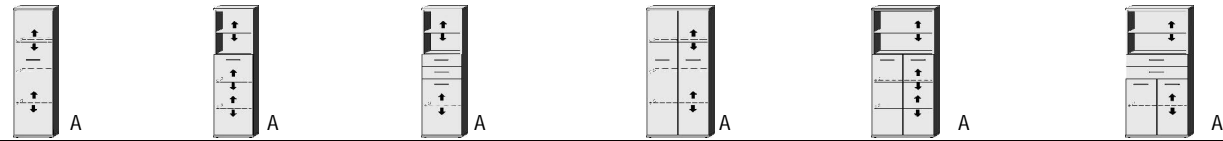

BREITE 46 CM

BREITE 71 CM

ELEMENTE
HÖHE 148 CM

Einlegeböden in offenen Fächern entsprechen Deck- und Sockelplattendekor

Dekor-Nr.* Korpus und Front

.. 06	Dunkelgrau	1 Tür, rechts angeschlagen	1 Tür, rechts angeschlagen	1 Tür, rechts angeschlagen	2 Türen 1 Fachboden 2 verstellb. Böden	2 Türen 3 verstellb. Böden	2 Türen 2 verstellb. Böden 2 Schubk. (SK), SK-Blenden: 2xH13,8cm
.. 16	Risseiche*						
.. 17	Sandgrau	1 Fachboden	3 verstellb. Böden	2 verstellb. Böden			
.. 25	Lichtweiss	2 verstellb. Böden		2 Schubk. (SK), SK-Blende: 2xH13,8cm			
	Seiten und Front	Deck- und Sockelplatte					
.. 18	Lichtweiss	Sandgrau					
.. 19	Lichtweiss	Risseiche*					
.. 26	Lichtweiss	Dunkelgrau					
.. 50	Dunkelgrau	Lichtweiss					
.. 67	Dunkelgrau	Sandgrau	5450.20 ..	5452.20 ..	5453.20 ..	5460.20 ..	5462.20 ..
.. 70	Dunkelgrau	Risseiche*	B46, H148, T36,5	B46, H148, T36,5	B46, H148, T36,5	B71, H148, T36,5	B71, H148, T36,5
.. 20	Sandgrau	Lichtweiss					
.. 21	Sandgrau	Risseiche*					
.. 45	Sandgrau	Dunkelgrau					
.. 24	Risseiche*	Lichtweiss					
.. 27	Risseiche*	Sandgrau					
.. 66	Risseiche*	Dunkelgrau