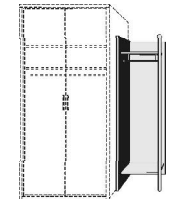

SCHWEBETÜRENSCHRÄNKE
ECKSCHRÄNKE
DREHTÜRENSCHRÄNKE
ZUBEHÖR

Dekor-Nr.*	Korpus und Front	Z	Z	A	V4	Z	1 Stück	2 Stück	3 Stück
.. 06	Dunkelgrau	Schwebetürenschränk	linke Tür mit Spiegel	Türdämpfer für Schwebetürenschränk	Einsatz für Dreh- und Schwebetürenschränke mit 3 Schubk. (SK), SK-Blende: 3xH13,8cm	Abschlussregal 2 Böden 1 Garderobenstange links oder rechts anstellbar	LED-Aufbauleuchte für Kleiderschränke Auslegerarm mittig mit 18 LED, 1,5W, 12V, Trafo 4m Kabel mit Fußschalter		
.. 16	Risseiche*	4 Einlegeböden	4 Einlegeböden	5250.20./5250.23..					
.. 17	Sandgrau	2 Kleiderstangen	2 Kleiderstangen						
.. 25	Lichtweiss	Seiten und Front	Deck- und Sockelplatte						
.. 18	Lichtweiss	Lichtweiss	Sandgrau						
.. 19	Lichtweiss	Lichtweiss	Risseiche*						
.. 26	Lichtweiss	Lichtweiss	Dunkelgrau						
.. 50	Dunkelgrau	Lichtweiss	Lichtweiss						
.. 67	Dunkelgrau	Sandgrau	Spiegel auf Wunsch auch rechts	5299.2001	5255.20..	5293.20..	6406.20..	6421.2001	6422.2001
.. 70	Dunkelgrau	Risseiche*		B125,5, H211, T64,5	B125,5, H211, T64,5	B36, H48, T48	B59,5, T47	B48, H178, T35,5	B35,2, H4
.. 20	Sandgrau	Lichtweiss							
.. 21	Sandgrau	Risseiche*							
.. 45	Sandgrau	Dunkelgrau							
.. 24	Risseiche*	Lichtweiss							
.. 27	Risseiche*	Sandgrau							
.. 66	Risseiche*	Dunkelgrau							

BREITE 95,5/95,5 CM

BREITE 46 CM

BREITE 71 CM

BREITE 92 CM