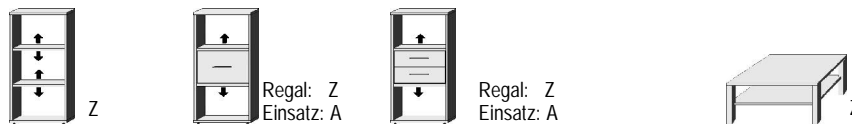

2 verstellb. Böden	1 Tür-Einsatz wie	1 Schubkasten-	Couchtisch
		Art.-Nr.5801.20..	Einsatz wie	1 Tischplatte
		Tür auf Wunsch	Art-Nr.5800.20..	1 Ablageplatte
		auch links		
		angeschlagen		
	Elementseiten mit	Elementseiten mit	Elementseiten mit	
	Rasterbohrungen	Rasterbohrungen	Rasterbohrungen	
	32 mm	32 mm	32 mm	
	ohne Rückwand			
	5811.20 ..	5812.20 ..	5813.20 ..	6403.2025
	B50,5, H98,5, T36,5	B50,5, H98,5, T36,5	B50,5, H98,5, T36,5	B58, H48, T58