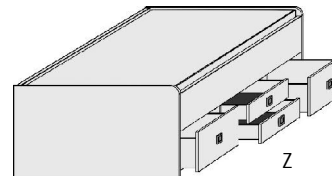

Höhe der vorderen Bettseite: 49cm