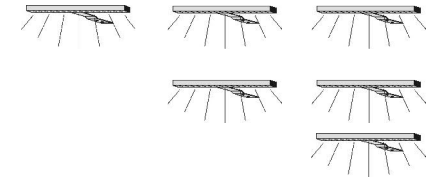

SCHWEBETÜRENSCHRÄNKE
ECKSCHRÄNKE
DREHTÜRENSCHRÄNKE
ZUBEHÖR

Dekor-Nr.*	Korpus und Front	Z	Z	A	Z	1 Stück	2 Stück	3 Stück
.. 06	Dunkelgrau	Schwebetürenschränk	linke Tür mit Spiegel	Türdämpfer für Schwebetürenschränk	Einsatz für Dreh- und Schwebetürenschränke mit 3 Schubk. (SK), SK-Blende: 3xH13,8cm	Einlegeboden für Schwebetürenschränk 22 mm stark	Abschlussregal 2 Böden 1 Garderobenstange links oder rechts anstellbar	LED-Aufbauleuchte für Kleiderschränke Auslegerarm mittig mit 18 LED, 1,5W, 12V, Trafo 4m Kabel mit Fußschalter
.. 16	Risseiche*	4 Einlegeböden	4 Einlegeböden	5250.20./5250.23..	V4			
.. 17	Sandgrau	2 Kleiderstangen	2 Kleiderstangen					
.. 25	Lichtweiss	Seiten und Front	Deck- und Sockelplatte					
.. 18	Lichtweiss	Lichtweiss	Sandgrau					
.. 19	Lichtweiss	Lichtweiss	Risseiche*					
.. 26	Lichtweiss	Lichtweiss	Dunkelgrau	Spiegel auf Wunsch auch rechts				
.. 50	Dunkelgrau	Lichtweiss	Lichtweiss					
.. 67	Dunkelgrau	Sandgrau	Sandgrau	6306.20 .. 6306.23 ..	5299.2001	5255.20 .. 5293.20 ..	6406.20 ..	6421.2001 6422.2001 6423.2001
.. 70	Dunkelgrau	Risseiche*	Risseiche*	B125,5, H211, T64,5	B125,5, H211, T64,5	B36, H48, T48	B59,5, T47	B48, H178, T35,5
.. 20	Sandgrau	Lichtweiss	Lichtweiss					B35,2, H4 B35,2, H4 B35,2, H4
.. 21	Sandgrau	Risseiche*	Risseiche*					
.. 45	Sandgrau	Dunkelgrau	Dunkelgrau					
.. 24	Risseiche*	Lichtweiss	Lichtweiss					
.. 27	Risseiche*	Sandgrau	Sandgrau					
.. 66	Risseiche*	Dunkelgrau	Dunkelgrau					

BREITE 95,5/95,5 CM

BREITE 46 CM

BREITE 71 CM

BREITE 92 CM