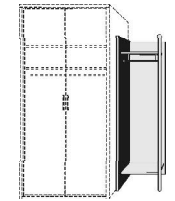

SCHWEBETÜRENSCHRÄNKE
ECKSCHRÄNKE
DREHTÜRENSCHRÄNKE
ZUBEHÖR

Dekor-Nr.*	Korpus und Front	Z	Z	A	V4	Z	1 Stück	2 Stück	3 Stück
.. 06	Dunkelgrau	Schwebetürenschränk	linke Tür mit Spiegel	Türdämpfer für Schwebetürenschränk	Einsatz für Dreh- und Schwebetürenschränke mit 3 Schubk. (SK), SK-Blende: 3xH13,8cm	Abschlussregal 2 Böden 1 Garderobenstange links oder rechts anstellbar	LED-Aufbauleuchte für Kleiderschränke Auslegerarm mittig mit 18 LED, 1,5W, 12V, Trafo 4m Kabel mit Fußschalter		
.. 16	Risseiche*	4 Einlegeböden	4 Einlegeböden	5250.20./					
.. 17	Sandgrau	2 Kleiderstangen	2 Kleiderstangen	5250.23..					
.. 25	Lichtweiss	Seiten und Front	Deck- und Sockelplatte						
.. 18	Lichtweiss								
.. 19	Lichtweiss		Spiegel auf Wunsch auch rechts						
.. 26	Lichtweiss								
.. 50	Dunkelgrau								
.. 67	Dunkelgrau	Sandgrau	6306.20 ..	5299.2001	5255.20 ..	5293.20 ..	6406.20 ..	6421.2001	6422.2001
.. 70	Dunkelgrau	Risseiche*	B125,5, H211, T64,5	B125,5, H211, T64,5	B36, H48, T48	B59,5, T47	B48, H178, T35,5	B35,2, H4	B35,2, H4
.. 20	Sandgrau	Lichtweiss							
.. 21	Sandgrau	Risseiche*							
.. 45	Sandgrau	Dunkelgrau							
.. 24	Risseiche*	Lichtweiss							
.. 27	Risseiche*	Sandgrau							
.. 66	Risseiche*	Dunkelgrau							

BREITE 95,5/95,5 CM

BREITE 46 CM

BREITE 71 CM

BREITE 92 CM