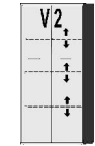

BREITE 95,5/95,5 CM

BREITE 46 CM

BREITE 71 CM

BREITE 92 CM

Eckschränk
1 Tür, rechts angeschlagen
auch links verwendbar
2 große Böden, B90cm
4 kleine Böden, B33cm
1 Kleiderstange

Eckschränk
1 Tür mit
2 Spiegeln, rechts
angeschlagen
auch links verwendbar
2 große Böden, B90cm
4 kleine Böden, B33cm
1 Kleiderstange