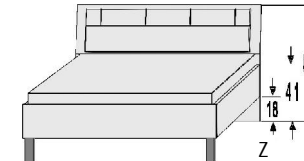

## Kopfteilpolster Lederoptik

... 01	Havanna
... 02	Weiss
... 03	Anthrazit

ohne Kopfteil

mit Kopfteil

mit Kopfteilpolster in Lederoptik

	Polstermaße in cm	ohne Kopfteil				mit Kopfteil				mit Kopfteilpolster in Lederoptik			
		B	L	H	Art.-Nr.	B	L	H	Art.-Nr.	B	L	H	Art.-Nr. mit Kopfteilpolster
90er	90x190	97	195	41/49	5700.20	97	203	41/87	5700.21	97	203	41/87	5700.28
	90x200	97	205	41/49	5701.20	97	213	41/87	5701.21	97	213	41/87	5701.28
	90x220	97	225	41/49	5702.20	97	233	41/87	5702.21	97	233	41/87	5702.28
100er	100x190	107	195	41/49	5703.20	107	203	41/87	5703.21	107	203	41/87	5703.28
	100x200	107	205	41/49	5704.20	107	213	41/87	5704.21	107	213	41/87	5704.28
	100x220	107	225	41/49	5705.20	107	233	41/87	5705.21	107	233	41/87	5705.28
120er	120x190	127	195	41/49	5706.20	127	203	41/87	5706.21	127	203	41/87	5706.28
	120x200	127	205	41/49	5707.20	127	213	41/87	5707.21	127	213	41/87	5707.28
	120x220	127	225	41/49	5708.20	127	233	41/87	5708.21	127	233	41/87	5708.28
140er	140x190	147	195	41/49	5709.20	147	203	41/87	5709.21	147	203	41/87	5709.28
	140x200	147	205	41/49	5710.20	147	213	41/87	5710.21	147	213	41/87	5710.28
	140x220	147	225	41/49	5711.20	147	233	41/87	5711.21	147	233	41/87	5711.28