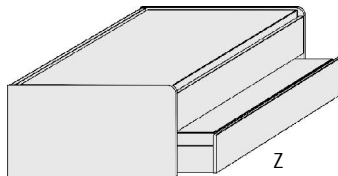

Höhe der vorderen Bettseite: 49cm