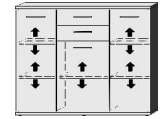

BREITE 106 CM

BREITE 117 CM

BREITE 138 CM

ELEMENTE HÖHE 98,5 CM

Einlegeböden in offenen Fächern entsprechen Deck- und Sockelplattendekor

Vergrößerte Darstellung

Dekor-Nr.* Korpus und Front

.. 06	Dunkelgrau	2 Türen	Rückwanddekor entspricht Frontdekor	3 Türen	2 Türen	3 Türen	2 Türen
.. 16	Risseiche*	2 verstellb. Böden	Nischendekor entspricht Deck- und Sockelplattendekor	2 Mittelwände	2 Mittelwände	2 Mittelwände	2 Mittelwände
.. 17	Sandgrau	1 Nische		5 verstellb. Böden	5 verstellb. Böden	5 verstellb. Böden	5 verstellb. Böden
.. 25	Lichtweiss	B31cm, H31cm		2 Schubk. (SK), SK-Blende: 2xH13,8cm	2 Schubk. (SK), SK-Blende: 2xH20,8cm	2 Schubk. (SK), SK-Blende: 2xH13,8cm	2 Schubk. (SK), SK-Blende: 2xH20,8cm
	Seiten und Front	4 Schubk. (SK), SK-Blende: 4xH13,8 cm					
.. 18	Lichtweiss	Sandgrau					
.. 19	Lichtweiss	Risseiche*					
.. 26	Lichtweiss	Dunkelgrau					
.. 50	Dunkelgrau	Lichtweiss					
.. 67	Dunkelgrau	Sandgrau	5595.20 ..	5602.20 ..	5603.20 ..	5612.20 ..	5613.20 ..
.. 70	Dunkelgrau	Risseiche*	B106, H98,5, T36,5	B117, H98,5, T36,5	B117, H98,5, T36,5	B138, H98,5, T36,5	B138, H98,5, T36,5
.. 20	Sandgrau	Lichtweiss					
.. 21	Sandgrau	Risseiche*					
.. 45	Sandgrau	Dunkelgrau					
.. 24	Risseiche*	Lichtweiss					
.. 27	Risseiche*	Sandgrau					
.. 66	Risseiche*	Dunkelgrau