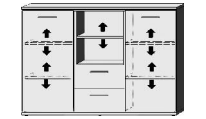

BREITE 106 CM

BREITE 117 CM

BREITE 138 CM

ELEMENTE HÖHE 98,5 CM

Einlegeböden in offenen Fächern entsprechen Deck- und Sockelplattendekor

Vergrößerte Darstellung

Dekor-Nr.* Korpus und Front

.. 06	Dunkelgrau	2 Türen	Rückwanddekor entspricht Frontdekor	3 Türen	2 Türen	3 Türen	2 Türen
.. 16	Risseiche*	2 verstellb. Böden	Nischendekor entspricht Deck- und Sockelplattendekor	2 Mittelwände	2 Mittelwände	2 Mittelwände	2 Mittelwände
.. 17	Sandgrau	1 Nische		5 verstellb. Böden	5 verstellb. Böden	5 verstellb. Böden	5 verstellb. Böden
.. 25	Lichtweiss	B31cm, H31cm		2 Schubk. (SK), SK-Blende: 2xH13,8cm	2 Schubk. (SK), SK-Blende: 2xH20,8cm	2 Schubk. (SK), SK-Blende: 2xH13,8cm	2 Schubk. (SK), SK-Blende: 2xH20,8cm
	Seiten und Front	4 Schubk. (SK), SK-Blende: 4xH13,8 cm					
.. 18	Lichtweiss	Sandgrau					
.. 19	Lichtweiss	Risseiche*					
.. 26	Lichtweiss	Dunkelgrau					
.. 50	Dunkelgrau	Lichtweiss					
.. 67	Dunkelgrau	Sandgrau	5595.20 ..	5602.20 ..	5603.20 ..	5612.20 ..	5613.20 ..
.. 70	Dunkelgrau	Risseiche*	B106, H98,5, T36,5	B117, H98,5, T36,5	B117, H98,5, T36,5	B138, H98,5, T36,5	B138, H98,5, T36,5
.. 20	Sandgrau	Lichtweiss					
.. 21	Sandgrau	Risseiche*					
.. 45	Sandgrau	Dunkelgrau					
.. 24	Risseiche*	Lichtweiss					
.. 27	Risseiche*	Sandgrau					
.. 66	Risseiche*	Dunkelgrau