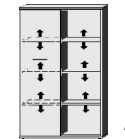

BREITE 92 CM

Einlegeböden in offenen Fächern entsprechen  
Deck- und Sockelplattendekor

2 Türen	2 Türen	2 Türen	1 Tür rechts	1 Tür links	1 Fachboden
1 Fachboden	3 verstellb. Böden	2 verstellb. Böden	1 offenes Fach links	1 offenes Fach rechts	2 verstellb. Böden
2 verstellb. Böden		2 Schubk. (SK), SK-Blende: 2xH13,8cm	1 Mittelwand	1 Mittelwand	
			6 verstellb. Böden	6 verstellb. Böden	Breite wählbar von 15 bis 92 cm
5470.20 ..	5472.20 ..	5473.20 ..	5474.20 ..	5475.20 ..	5476.20 ..
B92, H148, T36,5	B92, H148, T36,5	B92, H148, T36,5	B92, H148, T36,5	B92, H148, T36,5	B bis 92, H148, T36,5