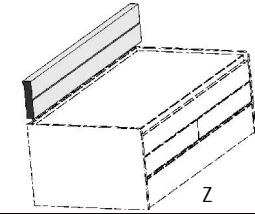

Kleine Abweichungen vorbehalten

LIEGEN ZUBEHÖR

Matratze und Lattenrost
nicht im Lieferumfang enthalten

Höhe der vorderen Bettseite: 59,5cm

Dekor-Nr.* Korpus und Front

.. 06	Dunkelgrau	Duo-Liege		Anhängetisch	Kopf-/Fußteilpolster für alle Liegen			Bettseitenpolster für alle Liegen
.. 16	Risseiche*	Liegefläche			Design-Kunstleder			Design-Kunstleder
.. 17	Sandgrau	oben: 90x200cm	Liegefläche	Maximale	wahlweise in 3 Ausführungen,			wahlweise in 3 Ausführungen,
.. 25	Lichtweiss	unten: 90x190cm	oben: 120x200cm	Belastbarkeit: 10 kg	Rückseite mit Fibertextstoff bespannt			Rückseite mit Fibertextstoff bespannt
	Bettkorpus und				6804.2008 Havanna	6805.2008 Havanna	6806.2008 Havanna	6808.2008 Havanna
	Rollbettkasten	Stau-	mittig 2 Stauschubkästen, H16,0cm		6804.2025 Weiss	6805.2025 Weiss	6806.2025 Weiss	6808.2025 Weiss
		Schubkästen	unten Rollbettkasten, H22,8cm		6804.2039 Anthrazit	6805.2039 Anthrazit	6806.2039 Anthrazit	6808.2039 Anthrazit
.. 18	Lichtweiss	Sandgrau	mit festem Boden, grifflös		Polsterrücken zur Wand ausrichten			Polsterrücken zur Wand ausrichten
.. 19	Lichtweiss	Risseiche*			für Breite	für Breite	für Breite	
.. 26	Lichtweiss	Dunkelgrau	Max. Matratzenhöhe		90 cm	100 cm	120 cm	
.. 50	Dunkelgrau	Lichtweiss	im Rollbettkasten:18cm					
.. 67	Dunkelgrau	Sandgrau	5731.20 ..	5737.20 ..	5754.20 ..	6804.20 ..	6805.20 ..	6806.20 ..
.. 70	Dunkelgrau	Risseiche*	B97, H66, L206	B127, H66, L206	B50, T35	B81, H30	B91, H30	B111, H30
.. 20	Sandgrau	Lichtweiss						B204, H30
.. 21	Sandgrau	Risseiche*						
.. 45	Sandgrau	Dunkelgrau						
.. 24	Risseiche*	Lichtweiss						
.. 27	Risseiche*	Sandgrau						
.. 66	Risseiche*	Dunkelgrau						