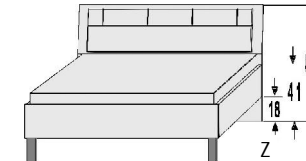

mit Kopfteilpolster in Lederoptik

	Polstermaße in cm	ohne Kopfteil			Art.-Nr.	Preis	mit Kopfteil			Art.-Nr.	Preis	mit Kopfteilpolster in Lederoptik			Art.-Nr. mit Kopfteilpolster	Preis
		B	L	H			B	L	H			B	L	H		
90er	90x190	97	195	41/49	5700.20	..	97	203	41/87	5700.21	..	97	203	41/87	5700.28	..
	90x200	97	205	41/49	5701.20	..	97	213	41/87	5701.21	..	97	213	41/87	5701.28	..
	90x220	97	225	41/49	5702.20	..	97	233	41/87	5702.21	..	97	233	41/87	5702.28	..
100er	100x190	107	195	41/49	5703.20	..	107	203	41/87	5703.21	..	107	203	41/87	5703.28	..
	100x200	107	205	41/49	5704.20	..	107	213	41/87	5704.21	..	107	213	41/87	5704.28	..
	100x220	107	225	41/49	5705.20	..	107	233	41/87	5705.21	..	107	233	41/87	5705.28	..
120er	120x190	127	195	41/49	5706.20	..	127	203	41/87	5706.21	..	127	203	41/87	5706.28	..
	120x200	127	205	41/49	5707.20	..	127	213	41/87	5707.21	..	127	213	41/87	5707.28	..
	120x220	127	225	41/49	5708.20	..	127	233	41/87	5708.21	..	127	233	41/87	5708.28	..
140er	140x190	147	195	41/49	5709.20	..	147	203	41/87	5709.21	..	147	203	41/87	5709.28	..
	140x200	147	205	41/49	5710.20	..	147	213	41/87	5710.21	..	147	213	41/87	5710.28	..
	140x220	147	225	41/49	5711.20	..	147	233	41/87	5711.21	..	147	233	41/87	5711.28	..

ZUBEHÖR

Dekor-Nr.* Korpus und Front

... 06	Dunkelgrau
... 16	Risseiche*
... 17	Sandgrau
... 25	Lichtweiss
... 18	Lichtweiss
... 19	Lichtweiss
... 26	Lichtweiss
... 50	Dunkelgrau
... 67	Dunkelgrau
... 70	Dunkelgrau
... 20	Sandgrau
... 21	Sandgrau
... 45	Sandgrau
... 24	Risseiche*
... 27	Risseiche*
... 66	Risseiche*

Deck- und
Sockelplatte

Maximale
Belastbarkeit: 10 kg

2 Schubk. (SK),
SK-Blende:
2xH20,8cm

LED-Flexleuchte
verstellbarer Arm
nur in Schwarz (EndNr. ...10)
oder Weiß(EndNr. ...25)
lieferbar

*Die Oberflächen-Dekore sind furniergetreue Nachbildungen

B=Breite,H=Höhe,T=Tiefe in cm

Z=zerlegt,A=aufgebaut

Kleine Abweichungen vorbehalten