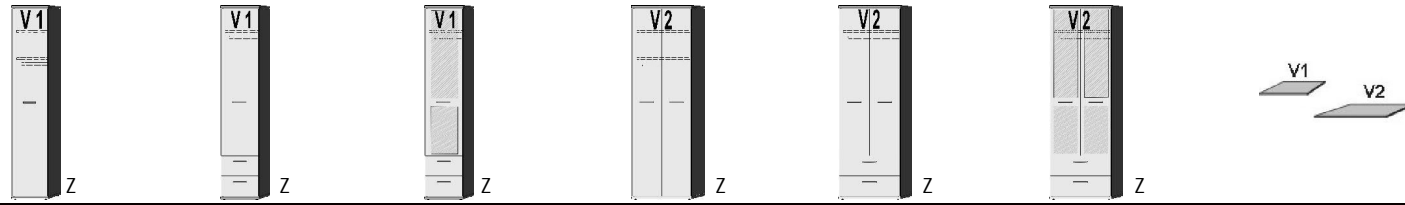

BREITE 46 CM

BREITE 71 CM

DREHTÜRENSCHRÄNKE  
HÖHE 203 CM

Dekor-Nr.\* Korpus und Front

.. 06	Dunkelgrau	2 Einlegeböden 1 Kleiderstange	1 Einlegeboden 1 Kleiderstange 2 Schubkästen Türanschlag rechts	1 Tür mit 2 Spiegeln 1 Einlegeboden 1 Kleiderstange 2 Schubkästen Türanschlag rechts	2 Einlegeböden 1 Kleiderstange	1 Einlegeboden 1 Kleiderstange 2 Schubkästen	2 Türen mit je 2 Spiegeln 1 Einlegeboden 1 Kleiderstange 2 Schubkästen	Einlegeböden für Drehtürenschränke 22 mm stark	V1	V2
.. 16	Risseiche*									
.. 17	Sandgrau									
.. 25	Lichtweiss									
	Seiten und Front	Deck- und Sockelplatte								
.. 18	Lichtweiss	Sandgrau								
.. 19	Lichtweiss	Risseiche*								
.. 26	Lichtweiss	Dunkelgrau								
.. 50	Dunkelgrau	Lichtweiss								
.. 67	Dunkelgrau	Sandgrau	5200.20 ..	5201.20 ..	5201.23 ..	5205.20 ..	5206.20 ..	5206.23 ..	5290.20 ..	5291.20 ..
.. 70	Dunkelgrau	Risseiche*	B46, H203, T61,5	B46, H203, T61,5	B46, H203, T61,5	B71, H203, T61,5	B71, H203, T61,5	B71, H203, T61,5	B41,5, T47	B66,3, T47
.. 20	Sandgrau	Lichtweiss								
.. 21	Sandgrau	Risseiche*								
.. 45	Sandgrau	Dunkelgrau								
.. 24	Risseiche*	Lichtweiss								
.. 27	Risseiche*	Sandgrau								
.. 66	Risseiche*	Dunkelgrau								