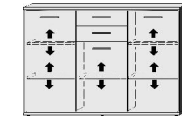

BREITE 106 CM

BREITE 117 CM

BREITE 138 CM

ELEMENTE HÖHE 98,5 CM

Einlegeböden in offenen Fächern entsprechen Deck- und Sockelplattendekor

Vergrößerte Darstellung

Dekor-Nr.* Korpus und Front

.. 06	Dunkelgrau	2 Türen	Rückwanddekor entspricht Frontdekor	3 Türen	2 Türen	3 Türen	2 Türen
.. 16	Risseiche*	2 verstellb. Böden	Nischendekor entspricht Deck- und Sockelplattendekor	2 Mittelwände	2 Mittelwände	2 Mittelwände	2 Mittelwände
.. 17	Sandgrau	1 Nische		5 verstellb. Böden	5 verstellb. Böden	5 verstellb. Böden	5 verstellb. Böden
.. 25	Lichtweiss	B31cm, H31cm		2 Schubk. (SK), SK-Blende: 2xH13,8cm	2 Schubk. (SK), SK-Blende: 2xH20,8cm	2 Schubk. (SK), SK-Blende: 2xH13,8cm	2 Schubk. (SK), SK-Blende: 2xH20,8cm
	Seiten und Front	4 Schubk. (SK), SK-Blende: 4xH13,8 cm					
.. 18	Lichtweiss	Sandgrau					
.. 19	Lichtweiss	Risseiche*					
.. 26	Lichtweiss	Dunkelgrau					
.. 50	Dunkelgrau	Lichtweiss					
.. 67	Dunkelgrau	Sandgrau	5595.20 ..	5602.20 ..	5603.20 ..	5612.20 ..	5613.20 ..
.. 70	Dunkelgrau	Risseiche*	B106, H98,5, T36,5	B117, H98,5, T36,5	B117, H98,5, T36,5	B138, H98,5, T36,5	B138, H98,5, T36,5
.. 20	Sandgrau	Lichtweiss					
.. 21	Sandgrau	Risseiche*					
.. 45	Sandgrau	Dunkelgrau					
.. 24	Risseiche*	Lichtweiss					
.. 27	Risseiche*	Sandgrau					
.. 66	Risseiche*	Dunkelgrau