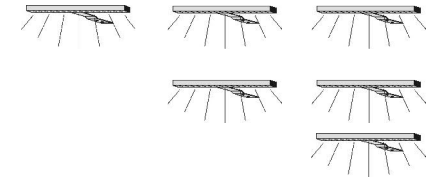

SCHWEBETÜRENSCHRÄNKE
ECKSCHRÄNKE
DREHTÜRENSCHRÄNKE
ZUBEHÖR

Dekor-Nr.*	Korpus und Front	Z	Z	A	V4	Z	1 Stück	2 Stück	3 Stück
.. 06	Dunkelgrau	Schwebetürenschränk	linke Tür mit Spiegel	Türdämpfer für Schwebetürenschränk	Einsatz für Dreh- und Schwebetürenschränke mit 3 Schubk. (SK), SK-Blende: 3xH13,8cm	Abschlussregal 2 Böden 1 Garderobenstange links oder rechts anstellbar	LED-Aufbauleuchte für Kleiderschränke Auslegerarm mittig mit 18 LED, 1,5W, 12V, Trafo 4m Kabel mit Fußschalter		
.. 16	Risseiche*	4 Einlegeböden	4 Einlegeböden	5250.20./					
.. 17	Sandgrau	2 Kleiderstangen	2 Kleiderstangen	5250.23..					
.. 25	Lichtweiss	Seiten und Front	Deck- und Sockelplatte						
.. 18	Lichtweiss								
.. 19	Lichtweiss		Spiegel auf Wunsch auch rechts						
.. 26	Lichtweiss								
.. 50	Dunkelgrau								
.. 67	Dunkelgrau	Sandgrau	6306.20 ..	5299.2001	5255.20 ..	5293.20 ..	6406.20 ..	6421.2001	6422.2001
.. 70	Dunkelgrau	Risseiche*	B125,5, H211, T64,5	B125,5, H211, T64,5	B36, H48, T48	B59,5, T47	B48, H178, T35,5	B35,2, H4	B35,2, H4
.. 20	Sandgrau	Lichtweiss							
.. 21	Sandgrau	Risseiche*							
.. 45	Sandgrau	Dunkelgrau							
.. 24	Risseiche*	Lichtweiss							
.. 27	Risseiche*	Sandgrau							
.. 66	Risseiche*	Dunkelgrau							

BREITE 95,5/95,5 CM

BREITE 46 CM

BREITE 71 CM

BREITE 92 CM