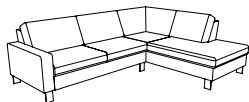

Sitzgruppe DOMINO

Alle angegebenen Maße sind Zirkumaße!

Alle angeführten Skizzen dienen lediglich als Symbolskizzen!

Bei Bestellung von Komforthöhe muss noch 3 cm dazugerechnet werden!

Gesamthöhe mit Lehne Niedrig: 82 cm
 Gesamthöhe mit Lehne Hoch: 87 cm
 Sitzhöhe: 44 cm
 Gesamttiefe: 92 cm
 Gesamttiefe inkl. Doppelliegefunktion: 160 cm
 Sitztiefe: 50 cm oder 53 cm
 Sitztiefe inkl. manuelle Vorziehfunktion: 68 cm
 Sitztiefe inkl. motorische Vorziehfunktion: 70 cm

*Bestellnummer in () für spiegelbildliche Variante

Bestellnummer

Sitzgruppe bestehend aus:

Maße in () bei Kombination mit Vorziehbank

210-156, 946-177
(220-156, 945-177)*

Sitzgruppe bestehend aus:

Maße in () bei Kombination mit Vorziehbank