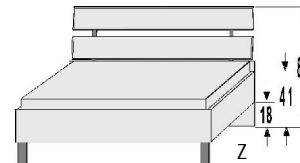

mit Kopfteil