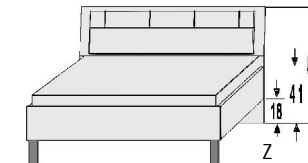

mit Kopfteilpolster in Lederoptik

	Polstermaße in cm	ohne Kopfteil			Art.-Nr.	Preis	mit Kopfteil			Art.-Nr.	Preis	mit Kopfteilpolster in Lederoptik			Art.-Nr. mit Kopfteilpolster	Preis
		B	L	H			B	L	H			B	L	H		
90er	90x190	97	195	41/49	5700.20	..	97	203	41/87	5700.21	..	97	203	41/87	5700.28	..
	90x200	97	205	41/49	5701.20	..	97	213	41/87	5701.21	..	97	213	41/87	5701.28	..
	90x220	97	225	41/49	5702.20	..	97	233	41/87	5702.21	..	97	233	41/87	5702.28	..
100er	100x190	107	195	41/49	5703.20	..	107	203	41/87	5703.21	..	107	203	41/87	5703.28	..
	100x200	107	205	41/49	5704.20	..	107	213	41/87	5704.21	..	107	213	41/87	5704.28	..
	100x220	107	225	41/49	5705.20	..	107	233	41/87	5705.21	..	107	233	41/87	5705.28	..
120er	120x190	127	195	41/49	5706.20	..	127	203	41/87	5706.21	..	127	203	41/87	5706.28	..
	120x200	127	205	41/49	5707.20	..	127	213	41/87	5707.21	..	127	213	41/87	5707.28	..
	120x220	127	225	41/49	5708.20	..	127	233	41/87	5708.21	..	127	233	41/87	5708.28	..
140er	140x190	147	195	41/49	5709.20	..	147	203	41/87	5709.21	..	147	203	41/87	5709.28	..
	140x200	147	205	41/49	5710.20	..	147	213	41/87	5710.21	..	147	213	41/87	5710.28	..
	140x220	147	225	41/49	5711.20	..	147	233	41/87	5711.21	..	147	233	41/87	5711.28	..

ZUBEHÖR

Dekor-Nr.* Korpus und Front

... 06	Dunkelgrau	
... 16	Risseiche*	
... 17	Sandgrau	
... 25	Lichtweiss	
... 18	Lichtweiss	Deck- und Sockelplatte
... 19	Lichtweiss	Risseiche*
... 26	Lichtweiss	Dunkelgrau
... 50	Dunkelgrau	Lichtweiss
... 67	Dunkelgrau	Sandgrau
... 70	Dunkelgrau	Risseiche*
... 20	Sandgrau	Lichtweiss
... 21	Sandgrau	Risseiche*
... 45	Sandgrau	Dunkelgrau
... 24	Risseiche*	Lichtweiss
... 27	Risseiche*	Sandgrau
... 66	Risseiche*	Dunkelgrau

Maximale Belastbarkeit: 10 kg

2 Schubk. (SK), SK-Blende: 2xH20,8cm

1 Nische, 1 Schubk. (SK), SK-Blende: H20,8cm

LED-Flexleuchte verstellbarer Arm nur in Schwarz (EndNr. ...10) oder Weiß(EndNr. ...25) lieferbar

... 18	Lichtweiss	Sandgrau	6800.20	..	5754.20	..	5621.20	..	5622.20	..	6852.20	..	6853.20	..
... 19	Lichtweiss	Risseiche*	B130, H17, T70		B50, T35		B46, H49,5 T36,5		B46, H49,5 T36,5					

*Die Oberflächen-Dekore sind furniergetreue Nachbildungen

B=Breite,H=Höhe,T=Tiefe in cm

Z=zerlegt,A=aufgebaut

Kleine Abweichungen vorbehalten