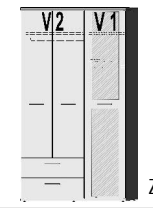

BREITE 92 CM

BREITE 117 CM

2 Einlegeböden 1 Kleiderstange	1 Einlegeboden 1 Kleiderstange 2 Schubkästen	2 Türen mit je 2 Spiegeln 1 Einlegeboden 1 Kleiderstange 2 Schubkästen	4 Einlegeböden 2 Kleiderstangen	3 Einlegeböden 2 Kleiderstangen 2 Schubkästen links	rechte lange Tür mit 2 Spiegeln 3 Einlegeböden 2 Kleiderstangen 2 Schubkästen links	3 Einlegeböden 2 Kleiderstangen 2 Schubkästen rechts	linke lange Tür mit 2 Spiegeln 3 Einlegeböden 2 Kleiderstangen 2 Schubkästen rechts	Einlegeböden für Drehtürenschränke 22 mm stark	V1	V2	V3
5210.20 ..	5211.20 ..	5211.23 ..	5215.20 ..	5216.20 ..	5216.23 ..	5217.20 ..	5217.23 ..	5290.20 ..	5291.20 ..	5292.20 ..	
B92, H203, T61,5	B92, H203, T61,5	B92, H203, T61,5	B117, H203, T61,5	B117, H203, T61,5	B117, H203, T61,5	B117, H203, T61,5	B117, H203, T61,5	B41,5, T47	B66,3, T47	B87,3, T47