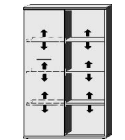

BREITE 92 CM

Einlegeböden in offenen Fächern entsprechen Deck- und Sockelplattendekor

2 Türen	2 Türen	2 Türen	1 Tür rechts	1 Tür links	1 Fachboden
1 Fachboden	3 verstellb. Böden	2 verstellb. Böden	1 offenes Fach links	1 offenes Fach rechts	2 verstellb. Böden
2 verstellb. Böden		2 Schubk. (SK), SK-Blende: 2xH13,8cm	1 Mittelwand	1 Mittelwand	
			6 verstellb. Böden	6 verstellb. Böden	Breite wählbar von 15 bis 92 cm
5470.20 ..	5472.20 ..	5473.20 ..	5474.20 ..	5475.20 ..	5476.20 ..
B92, H148, T36,5	B92, H148, T36,5	B92, H148, T36,5	B92, H148, T36,5	B92, H148, T36,5	B bis 92, H148, T36,5