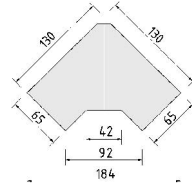

ECKSCHREIBTISCH SCHREIBTISCHE ROLLCONTAINER PC-BÄNKE WANDBORDE

Container: A