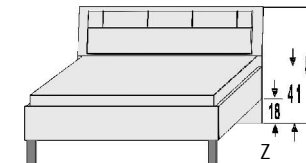

## Kopfteilpolster Lederoptik

..... 01	Havanna
..... 02	Weiss
..... 03	Anthrazit

ohne Kopfteil

mit Kopfteil

mit Kopfteilpolster in Lederoptik

	Polstermaße in cm	ohne Kopfteil				mit Kopfteil				mit Kopfteilpolster in Lederoptik			
		B	L	H	Art.-Nr.	B	L	H	Art.-Nr.	B	L	H	Art.-Nr. mit Kopfteilpolster
90er	90x190	97	195	41/49	5700.20	97	203	41/87	5700.21	97	203	41/87	5700.28
	90x200	97	205	41/49	5701.20	97	213	41/87	5701.21	97	213	41/87	5701.28
	90x220	97	225	41/49	5702.20	97	233	41/87	5702.21	97	233	41/87	5702.28
100er	100x190	107	195	41/49	5703.20	107	203	41/87	5703.21	107	203	41/87	5703.28
	100x200	107	205	41/49	5704.20	107	213	41/87	5704.21	107	213	41/87	5704.28
	100x220	107	225	41/49	5705.20	107	233	41/87	5705.21	107	233	41/87	5705.28
120er	120x190	127	195	41/49	5706.20	127	203	41/87	5706.21	127	203	41/87	5706.28
	120x200	127	205	41/49	5707.20	127	213	41/87	5707.21	127	213	41/87	5707.28
	120x220	127	225	41/49	5708.20	127	233	41/87	5708.21	127	233	41/87	5708.28
140er	140x190	147	195	41/49	5709.20	147	203	41/87	5709.21	147	203	41/87	5709.28
	140x200	147	205	41/49	5710.20	147	213	41/87	5710.21	147	213	41/87	5710.28
	140x220	147	225	41/49	5711.20	147	233	41/87	5711.21	147	233	41/87	5711.28