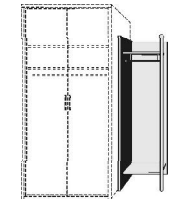

SCHWEBETÜRENSCHRÄNKE
ECKSCHRÄNKE
DREHTÜRENSCHRÄNKE
ZUBEHÖR

Dekor-Nr.*	Korpus und Front	Z	Z	A	Z	1 Stück	2 Stück	3 Stück
.. 06	Dunkelgrau	Schwebetürenschränk	linke Tür mit Spiegel	Türdämpfer für Schwebetürenschränk	Einsatz für Dreh- und Schwebetürenschränke mit 3 Schubk. (SK), SK-Blende: 3xH13,8cm	Einlegeboden für Schwebetürenschränk 22 mm stark	Abschlussregal 2 Böden 1 Garderobenstange links oder rechts anstellbar	LED-Aufbauleuchte für Kleiderschränke Auslegerarm mittig mit 18 LED, 1,5W, 12V, Trafo 4m Kabel mit Fußschalter
.. 16	Risseiche*	4 Einlegeböden	4 Einlegeböden	5250.20./5250.23..	V4			
.. 17	Sandgrau	2 Kleiderstangen	2 Kleiderstangen					
.. 25	Lichtweiss	Seiten und Front	Deck- und Sockelplatte					
.. 18	Lichtweiss	Lichtweiss	Sandgrau					
.. 19	Lichtweiss	Lichtweiss	Risseiche*					
.. 26	Lichtweiss	Lichtweiss	Dunkelgrau					
.. 50	Dunkelgrau	Lichtweiss	Lichtweiss					
.. 67	Dunkelgrau	Sandgrau	6306.20 ..	6306.23 ..	5299.2001	5255.20 ..	5293.20 ..	6406.20 ..
.. 70	Dunkelgrau	Risseiche*	B125,5, H211, T64,5	B125,5, H211, T64,5		B36, H48, T48	B59,5, T47	B48, H178, T35,5
.. 20	Sandgrau	Lichtweiss						B35,2, H4
.. 21	Sandgrau	Risseiche*						B35,2, H4
.. 45	Sandgrau	Dunkelgrau						B35,2, H4
.. 24	Risseiche*	Lichtweiss						
.. 27	Risseiche*	Sandgrau						
.. 66	Risseiche*	Dunkelgrau						

BREITE 95,5/95,5 CM

BREITE 46 CM

BREITE 71 CM

BREITE 92 CM