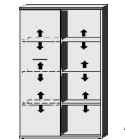

BREITE 92 CM

Einlegeböden in offenen Fächern
entsprechen
Deck- und Sockelplattendekor

2 Türen 1 Fachboden 2 verstellb. Böden	2 Türen 3 verstellb. Böden	2 Türen 2 verstellb. Böden 2 Schubk. (SK), SK-Blende: 2xH13,8cm	1 Tür rechts 1 offenes Fach links 1 Mittelwand 6 verstellb. Böden	1 Tür links 1 offenes Fach rechts 1 Mittelwand 6 verstellb. Böden	1 Fachboden 2 verstellb. Böden Breite wählbar von 15 bis 92 cm
5470.20 ..	5472.20 ..	5473.20 ..	5474.20 ..	5475.20 ..	5476.20 ..
B92, H148, T36,5	B92, H148, T36,5	B92, H148, T36,5	B92, H148, T36,5	B92, H148, T36,5	B bis 92, H148, T36,5