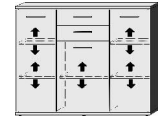

BREITE 106 CM

BREITE 117 CM

BREITE 138 CM

ELEMENTE
HÖHE 98,5 CM

Einlegeböden in offenen Fächern entsprechen
Deck- und Sockelplattendekor

Vergrößerte Darstellung

Dekor-Nr.* Korpus und Front

.. 06	Dunkelgrau	2 Türen	Rückwanddekor entspricht Frontdekor	3 Türen	2 Türen	3 Türen	2 Türen
.. 16	Risseiche*	2 verstellb. Böden	Nischendekor entspricht Deck- und Sockelplattendekor	2 Mittelwände	2 Mittelwände	2 Mittelwände	2 Mittelwände
.. 17	Sandgrau	1 Nische		5 verstellb. Böden	5 verstellb. Böden	5 verstellb. Böden	5 verstellb. Böden
.. 25	Lichtweiss	B31cm, H31cm		2 Schubk. (SK), SK-Blende: 2xH13,8cm	2 Schubk. (SK), SK-Blende: 2xH20,8cm	2 Schubk. (SK), SK-Blende: 2xH13,8cm	2 Schubk. (SK), SK-Blende: 2xH20,8cm
	Seiten und Front	4 Schubk. (SK), SK-Blende: 4xH13,8 cm					
.. 18	Lichtweiss	Sandgrau					
.. 19	Lichtweiss	Risseiche*					
.. 26	Lichtweiss	Dunkelgrau					
.. 50	Dunkelgrau	Lichtweiss					
.. 67	Dunkelgrau	Sandgrau	5595.20 ..	5602.20 ..	5603.20 ..	5612.20 ..	5613.20 ..
.. 70	Dunkelgrau	Risseiche*	B106, H98,5, T36,5	B117, H98,5, T36,5	B117, H98,5, T36,5	B138, H98,5, T36,5	B138, H98,5, T36,5
.. 20	Sandgrau	Lichtweiss					
.. 21	Sandgrau	Risseiche*					
.. 45	Sandgrau	Dunkelgrau					
.. 24	Risseiche*	Lichtweiss					
.. 27	Risseiche*	Sandgrau					
.. 66	Risseiche*	Dunkelgrau