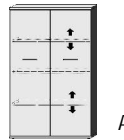

BREITE 92 CM

Einlegeböden in offenen Fächern
entsprechen
Deck- und Sockelplattendekor

2 Türen 1 Fachboden 2 verstellb. Böden	2 Türen 3 verstellb. Böden	2 Türen 2 verstellb. Böden 2 Schubk. (SK), SK-Blende: 2xH13,8cm	1 Tür rechts 1 offenes Fach links 1 Mittelwand 6 verstellb. Böden	1 Tür links 1 offenes Fach rechts 1 Mittelwand 6 verstellb. Böden	1 Fachboden 2 verstellb. Böden Breite wählbar von 15 bis 92 cm
5470.20 ..	5472.20 ..	5473.20 ..	5474.20 ..	5475.20 ..	5476.20 ..
B92, H148, T36,5	B92, H148, T36,5	B92, H148, T36,5	B92, H148, T36,5	B92, H148, T36,5	B bis 92, H148, T36,5