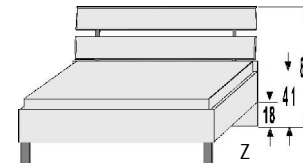

mit Kopfteil