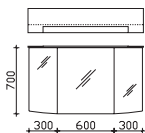

Spiegelschrank
inkl. Beleuchtung, 12V LED, LM LED, 8W
3 Drehtüren, einfach verspiegelt, 6 Glaseinlegeböden
Schalter/Steckdose von außen steuerbar
Wählbare Modul Positionen:
rechts außen (RA), links außen (LA) oder unten (UN)
Anschlag von links: R L L

Höhe	Breite	Tiefe	Bestell-Text	Anschlag	KorpUSAusführung	EEK	PG 1	PG 2	PG 3
670	1200	170	CS-SPS 77-RA		Basis X	A+++-A (1)	-		
					Comfort N	A+++-A (1)	-		
670	1200	170	CS-SPS 77-LA		Basis X	A+++-A (1)	-		
					Comfort N	A+++-A (1)	-		
670	1200	170	CS-SPS 77-UN		Basis X	A+++-A (1)	-		
					Comfort N	A+++-A (1)	-