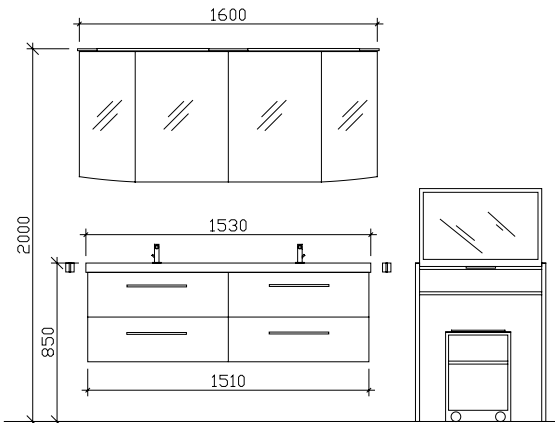

Kunde:

Lieferant:

PELIPAL GmbH
Hans-Wilhelm-Peters-Straße 2
33189 Schlagen

Datum:

Laufzeit:

Lieferzeit:

Tel.:

Fax:

Mindestbestellwert:

Frachtkosten:

Incoterm:

30 Arbeitstage

05252/848-0

05252/848-158

Block:

Maß in mm:
1210/300/300

Energieeffizienzangaben siehe Typenplan

Front: Sangallo Grau quer
Korpusfarbe: Sangallo Grau quer
Akzentfarbe: /
KorpUSAusführung: Comfort N
Schubkasten: Metallzarge mit Softeinzug
WT-Plattenfarbe: /
Stollenfarbe: /
Griff/Knopf: N1
Montage: wandhängend
Archiv-Nr.: 1-CS-R6-1

Pos.	Stk.	Artikel-Nr. / Anschlag	Beschreibung	Comfort N Punkte
1	1	CS-MMDWTR 51-1530	Mineralmarmor-Doppelwaschtisch	0
2	1	CS-WTUSLB 08	Waschtischunterschrank	0
3	1	CS-SPS 62	Spiegelschrank	0
Kombinationspreis:				0
Separat zu bestellen:				
4	2	EB-L-WP 02	LED-Zusatzbeleuchtung für Waschplatz	0
5	1	EM-ST 01	Schminktisch	0
6	1	EM-RH 01-W	Rollhocker mit Ablage und Sitzkissen	0
7	2	EHM-20-C	Einhebelmischer	0
8	2	HHW1-32-CGL	Handtuchhalter 1-armig	0
Gesamtwert Zusatzartikel:				0
Gesamtwert inkl. Zusatzartikel:				0

Änderungen und Irrtümer vorbehalten!