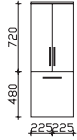

Zusatzartikel