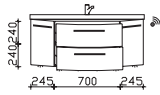

Waschtischunterschrank

2 Auszüge, 2 Drehtüren

Höhe	Breite	Tiefe	Bestell-Text	Anschlag	Korpuserausführung	EEK	PG 1	PG 2	PG 3
480	1190	462	CS-WTUSL 04		Basis X		-		
					Comfort N		-		

Unterbau 1290 mm

Waschtischunterschrank