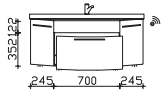

Höhe	Breite	Tiefe	Bestell-Text	Anschlag	Korpuserausführung	EEK	PG 1	PG 2	PG 3
490	1190	462	CS-WTUSLB 03		Basis X	A+++-A (1)	-		
					Comfort N	A+++-A (1)	-