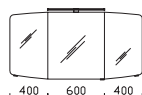

Spiegelschrank
inkl. Aufsatzleuchte, 12V LED, LM LED, 8W
3 Drehtüren, einfach verspiegelt, 6 Glaseinlegeböden
Schalter/Steckdose
Anschlag von links: R L L

Höhe	Breite	Tiefe	Bestell-Text	Anschlag	Korpusausführung	EEK	PG 1	PG 2	PG 3
670	1400	170	SEAE00314		Comfort N	A++-A (1)	-		
670	1400	170	SEAE00314			A++-A (1)	-