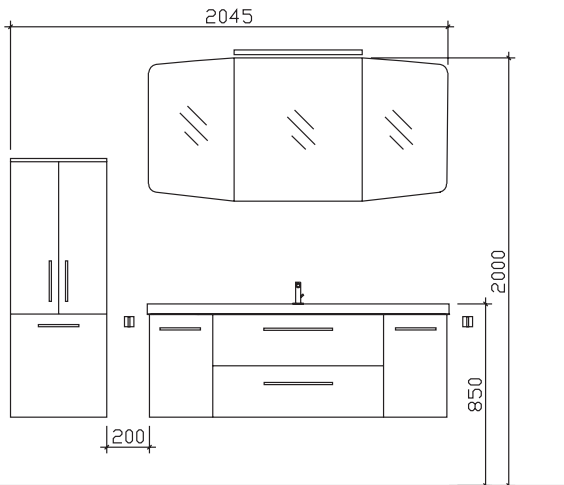

Kunde:

Lieferant:

Datum:

PELIPAL GmbH
Hans-Wilhelm-Peters-Straße 2
33189 Schlängen

Laufzeit:
Lieferzeit: 30 Arbeitstage
Tel.: 05252/848-0
Fax: 05252/848-158
Mindestbestellwert:
Frachtkosten:
Incoterm:

Block:

Maß in mm:
450/1450

Energieeffizienzangaben siehe Typenplan

Front: Riviera Eiche quer
Korpusfarbe: Riviera Eiche quer
Akzentfarbe: /
KorpUSAusführung: Comfort N
Schubkasten: Metallzarge mit Softeinzug
WT-Plattenfarbe: /
Stollenfarbe: /
Griff/Knopf: N1
Montage: wandhängend
Archiv-Nr.: 1-CS-F35-2-1210-RET2

Pos.	Stk.	Artikel-Nr. / Anschlag	Beschreibung	Comfort N Punkte
1	1	CS-MMWTR 51-1410	Mineralmarmor-Waschtisch	0
2	1	CS-WTUSL 06	Waschtischunterschrank	0
3	1	CS-SPS 78-RA	Spiegelschrank	0
Kombinationspreis:				0
Separat zu bestellen:				
4	1	EB-L-WP 02	LED-Zusatzbeleuchtung für Waschplatz	0
5	1	CS-MD 06	L/R Midischrank	0
6	2	HHWE 2-325	Handtuchhalter eckig, zur Wandmontage	0
Gesamtwert Zusatzartikel:				0
Gesamtwert inkl. Zusatzartikel:				0

Änderungen und Irrtümer vorbehalten!