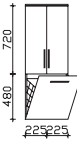

Midischrank
3 Drehtüren, 3 Glaseinlegeböden, inkl. Abdeckplatte

Bitte Türanschlag links (L), rechts (R) angeben!

Höhe	Breite	Tiefe	Bestell-Text	Anschlag	Korpusausführung	EEK	PG 1	PG 2	PG 3
1210	450	330	CS-MD 06	L/R	Basis X		-		
				L/R	Comfort N		-