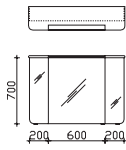

Überbau 1020 mm

Flächenspiegel
auf Trägerplatte, inkl. Sensorschalter

Aufsatzleuchten optional bestellbar!

Höhe	Breite	Tiefe	Bestell-Text	Anschlag	Korpuserausführung	EEK	PG 1	PG 2	PG 3
700	1000	32	CS-SP 01				-		

Spiegelschrank
inkl. Beleuchtung, 230V, LM T5, 13W
3 Drehtüren, einfach verspiegelt, 4 Glaseinlegeböden
Schalter/Steckdose
Anschlag von links: R L L

Höhe	Breite	Tiefe	Bestell-Text	Anschlag	Korpuserausführung	EEK	PG 1	PG 2	PG 3
724	1020	225	CS-SPS 01		Basis X	A+++A (1)	-		
					Comfort N	A+++A (1)	-