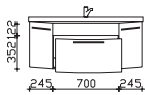

Waschtischunterschrank

1 Blende, 1 Auszug, 2 Drehtüren

Höhe	Breite	Tiefe	Bestell-Text	Anschlag	Korpuserausführung	EEK	PG 1	PG 2	PG 3
480	1190	462	CS-WTUSL 03		Basis X		-		
					Comfort N		-		

Waschtischunterschrank

inkl. LED-Beleuchtung am Unterboden, 12V LED, LM LED, 14W
inkl. Bewegungssensor für LED-Effektlicht
1 Blende, 1 Auszug, 2 Drehtüren