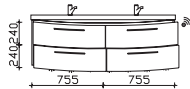

Höhe	Breite	Tiefe	Bestell-Text	Anschlag	Korpusausführung	EEK	PG 1	PG 2	PG 3
490	1510	512	CS-WTUSLB 08		Comfort N	A++-A (1)	-