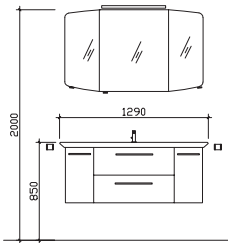

05252/848-158

Block:

Maß in mm:

1210

Energieeffizienzangaben siehe Typenplan

Front: Weiß Hochglanz
Korpusfarbe: Weiß Glanz
Akzentfarbe: /
KorpUSAusführung: Comfort N
Schubkasten: Metallzarge mit Softeinzug
WT-Plattenfarbe: /
Stollenfarbe: /
Griff/Knopf: N1
Montage: wandhängend
Archiv-Nr.: 1-CS-R26-1