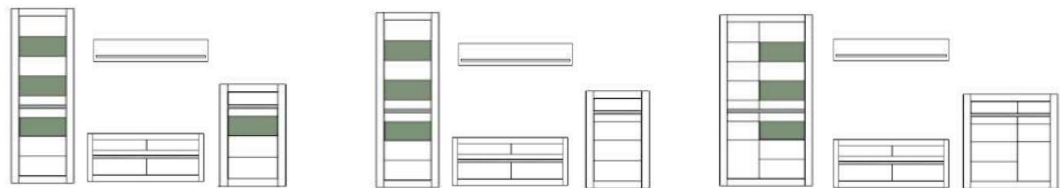

Art.-Nr.	7W i2 C8	7W i2 C9	7W i2 C5
Breite/ Höhe/ Tiefe cm	302 (282)/ 198/ 35-42	302 (282)/ 198/ 35-42	370 (350)/ 198/ 35-42
enthaltene Typen	7W i2 CA 20, 23, 30 + 70	7W i2 CA 23, 30, 40 + 70	7W i2 CA 24, 30, 42 + 70
Mögliche Beleuchtung	AF S2 NW 04 bzw. 06	AF S2 NW 03 bzw. 05	AF S2 NW 03 bzw. 05
Beschreibung	Siehe Typen !	Siehe Typen !	Siehe Typen !