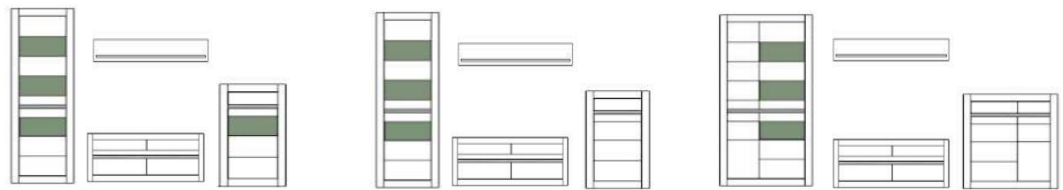

Art.-Nr.	7W i2 C8	7W i2 C9	7W i2 C5
Breite/ Höhe/ Tiefe cm	302 (282)/ 198/ 35-42	302 (282)/ 198/ 35-42	370 (350)/ 198/ 35-42
enthaltene Typen	7W i2 CA 20, 23, 30 + 70	7W i2 CA 23, 30, 40 + 70	7W i2 CA 24, 30, 42 + 70
Mögliche Beleuchtung	AF S2 NW 04 bzw. 06	AF S2 NW 03 bzw. 05	AF S2 NW 03 bzw. 05
Beschreibung	Siehe Typen !	Siehe Typen !	Siehe Typen !