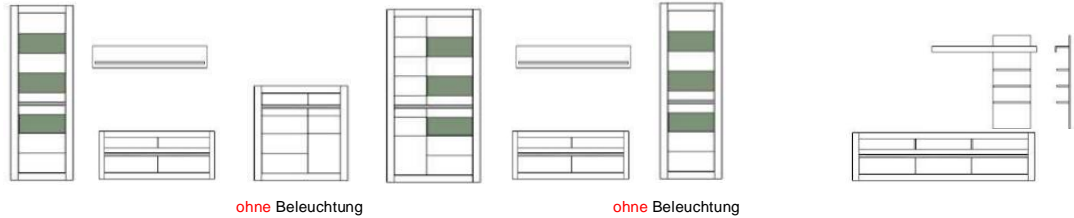

Carat

Typenprogramm

Modell-Nr.: 7W i2 CA --
Front: Weiss MDF Hochglanz
Korpus: Weiss
Applikation: wahlweise Beton Atelier NB oder Weiss !

Türen Soft close, - mit Dämpfung !
Schubkasten Soft close, - mit Dämpfung !
Beleuchtung = Zusatzartikel !

Art.-Nr.	7W i2 C1	7W i2 C2	7W i2 C3
Breite/ Höhe/ Tiefe cm	336 (316)/ 198/ 35-42	336 (316)/ 198/ 35-42	217/ 163/ 20-42
enthaltene Typen	7W i2 CA 23, 30, 42 + 70	7W i2 CA 23, 24, 30 + 70	7W i2 CA 32 + 73
Mögliche Beleuchtung	AF S2 NW 03 bzw. 05	AF S2 NW 06 bzw. 06 + 02	AF S2 NW 03
Beschreibung	Siehe Typen !	Siehe Typen !	Siehe Typen !