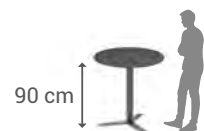

## SANS PLATEAU | WITHOUT WORKTOP

STRATIFIÉ CPL  
CLP LAMINATE

VERRE  
GLASS

CÉRAMIQUE  
CERAMIC

BASE ET COLONNE | BASE AND COLUMN

LAQUÉ EPOXY  
EPOXY LACQUERED

Transformez la table en hauteur snack  
Convert your table to a bar table

\*Non disponible en Ø90 et 90x90

\*Not available in Ø90 and 90x90

\* Base 40,5 cm pour plateau en Ø80 et 80x80

\* 40,5 cm base for worktops in Ø80 and 80x80