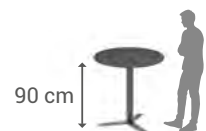

90 Hauteur table snack
Bar table height

AxB	Ø70	Ø80	Ø90	70x70	80x80	90x90
C	32	32/40,5*	40,5	32	32/40,5*	40,5
D	7	7	7	7	7	7
H	76/91	76/91	76	76/91	76/91	76
👤	2	3	4	2	4	4

Places table
Table seating capacity

Section triangulaire 100 mm
Triangular section 100 mm

BASE | BASE

Acier laqué epoxy
Epoxy lacquered steel

SANS PLATEAU | WITHOUT WORKTOP

STRATIFIÉ CPL
CLP LAMINATE

VERRE
GLASS

CÉRAMIQUE
CERAMIC

BASE ET COLONNE | BASE AND COLUMN

LAQUÉ EPOXY
EPOXY LACQUERED

Transformez la table en hauteur snack
Convert your table to a bar table

*Non disponible en Ø90 et 90x90

*Not available in Ø90 and 90x90

* Base 40,5 cm pour plateau en Ø80 et 80x80

* 40,5 cm base for worktops in Ø80 and 80x80