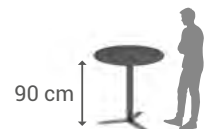

## SANS PLATEAU | WITHOUT WORKTOP

STRATIFIÉ CPL  
CLP LAMINATE

VERRE  
GLASS

CÉRAMIQUE  
CERAMIC

BASE ET COLONNE | BASE AND COLUMN

LAQUÉ EPOXY  
EPOXY LACQUERED

Transformez la table en hauteur snack  
Convert your table to a bar table

\*Non disponible en Ø90 et 90x90

\*Not available in Ø90 and 90x90

\* Base 40,5 cm pour plateau en Ø80 et 80x80

\* 40,5 cm base for worktops in Ø80 and 80x80