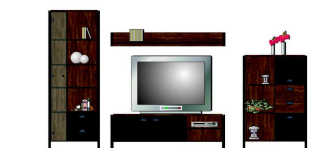

90 OM D4

Art.-Nr.	90 OM D1	90 OM D2	90 OM D4
Breite/ Höhe/ Tiefe cm	356 (336)/ ~ 170/ 33-39	356 (336)/ ~ 170/ 33-39	336/ (316)/ 202/ 33-39
enthaltene Typen	90 OM DE 14, 22, 31 + 71	90 OM DE 21, 22, 31 + 71	90 OM DE 21, 24, 31 + 71
Beschreibung	Beschreibung siehe Sortimentsblatt.	Beschreibung siehe Sortimentsblatt.	Beschreibung siehe Sortimentsblatt.