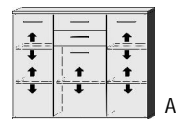

BREITE 106 CM

BREITE 117 CM

BREITE 138 CM

ELEMENTE
HÖHE 98,5 CM

Einlegeböden in offenen Fächern entsprechen Deck- und Sockelplattendekor

Vergrößerte Darstellung

Dekor-Nr.* Korpus und Front

.. 06	Dunkelgrau	2 Türen	Rückwanddekor entspricht Frontdekor	3 Türen	2 Türen	3 Türen	2 Türen
.. 16	Risseiche*	2 verstellb. Böden	Nischendekor entspricht Deck- und Sockelplattendekor	2 Mittelwände	2 Mittelwände	2 Mittelwände	2 Mittelwände
.. 17	Sandgrau	1 Nische		5 verstellb. Böden	5 verstellb. Böden	5 verstellb. Böden	5 verstellb. Böden
.. 25	Lichtweiss	B31cm, H31cm		2 Schubk. (SK), SK-Blende: 2xH13,8cm	2 Schubk. (SK), SK-Blende: 2xH20,8cm	2 Schubk. (SK), SK-Blende: 2xH13,8cm	2 Schubk. (SK), SK-Blende: 2xH20,8cm
	Seiten und Front	Deck- und Sockelplatte					
.. 18	Lichtweiss	Sandgrau					
.. 19	Lichtweiss	Risseiche*					
.. 26	Lichtweiss	Dunkelgrau					
.. 50	Dunkelgrau	Lichtweiss					
.. 67	Dunkelgrau	Sandgrau	5595.20 ..	5602.20 ..	5603.20 ..	5612.20 ..	5613.20 ..
.. 70	Dunkelgrau	Risseiche*	B106, H98,5, T36,5	B117, H98,5, T36,5	B117, H98,5, T36,5	B138, H98,5, T36,5	B138, H98,5, T36,5
.. 20	Sandgrau	Lichtweiss					
.. 21	Sandgrau	Risseiche*					
.. 45	Sandgrau	Dunkelgrau					
.. 24	Risseiche*	Lichtweiss					
.. 27	Risseiche*	Sandgrau					
.. 66	Risseiche*	Dunkelgrau