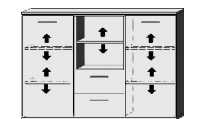

BREITE 106 CM

BREITE 117 CM

BREITE 138 CM

ELEMENTE
HÖHE 98,5 CM

Einlegeböden in offenen Fächern entsprechen Deck- und Sockelplattendekor

Vergrößerte Darstellung

Dekor-Nr.* Korpus und Front

.. 06	Dunkelgrau	2 Türen	Rückwanddekor entspricht Frontdekor	3 Türen	2 Türen	3 Türen	2 Türen
.. 16	Risseiche*	2 verstellb. Böden	Nischendekor entspricht Deck- und Sockelplattendekor	2 Mittelwände	2 Mittelwände	2 Mittelwände	2 Mittelwände
.. 17	Sandgrau	1 Nische		5 verstellb. Böden	5 verstellb. Böden	5 verstellb. Böden	5 verstellb. Böden
.. 25	Lichtweiss	B31cm, H31cm		2 Schubk. (SK), SK-Blende: 2xH13,8cm	2 Schubk. (SK), SK-Blende: 2xH20,8cm	2 Schubk. (SK), SK-Blende: 2xH13,8cm	2 Schubk. (SK), SK-Blende: 2xH20,8cm
	Seiten und Front	Deck- und Sockelplatte					
.. 18	Lichtweiss	Sandgrau					
.. 19	Lichtweiss	Risseiche*					
.. 26	Lichtweiss	Dunkelgrau					
.. 50	Dunkelgrau	Lichtweiss					
.. 67	Dunkelgrau	Sandgrau	5595.20 ..	5602.20 ..	5603.20 ..	5612.20 ..	5613.20 ..
.. 70	Dunkelgrau	Risseiche*	B106, H98,5, T36,5	B117, H98,5, T36,5	B117, H98,5, T36,5	B138, H98,5, T36,5	B138, H98,5, T36,5
.. 20	Sandgrau	Lichtweiss					
.. 21	Sandgrau	Risseiche*					
.. 45	Sandgrau	Dunkelgrau					
.. 24	Risseiche*	Lichtweiss					
.. 27	Risseiche*	Sandgrau					
.. 66	Risseiche*	Dunkelgrau