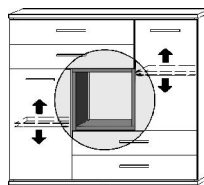

BREITE 106 CM

BREITE 117 CM

BREITE 138 CM

ELEMENTE
HÖHE 98,5 CM

Einlegeböden in offenen Fächern entsprechen Deck- und Sockelplattendekor

Vergrößerte Darstellung

Dekor-Nr.* Korpus und Front

.. 06	Dunkelgrau	2 Türen	Rückwanddekor entspricht Frontdekor	3 Türen	2 Türen	3 Türen	2 Türen
.. 16	Risseiche*	2 verstellb. Böden	Nischendekor entspricht Deck- und Sockelplattendekor	2 Mittelwände	2 Mittelwände	2 Mittelwände	2 Mittelwände
.. 17	Sandgrau	1 Nische		5 verstellb. Böden	5 verstellb. Böden	5 verstellb. Böden	5 verstellb. Böden
.. 25	Lichtweiss	B31cm, H31cm		2 Schubk. (SK), SK-Blende: 2xH13,8cm	2 Schubk. (SK), SK-Blende: 2xH20,8cm	2 Schubk. (SK), SK-Blende: 2xH13,8cm	2 Schubk. (SK), SK-Blende: 2xH20,8cm
	Seiten und Front	Deck- und Sockelplatte					
.. 18	Lichtweiss	Sandgrau					
.. 19	Lichtweiss	Risseiche*					
.. 26	Lichtweiss	Dunkelgrau					
.. 50	Dunkelgrau	Lichtweiss					
.. 67	Dunkelgrau	Sandgrau	5595.20 ..	5602.20 ..	5603.20 ..	5612.20 ..	5613.20 ..
.. 70	Dunkelgrau	Risseiche*	B106, H98,5, T36,5	B117, H98,5, T36,5	B117, H98,5, T36,5	B138, H98,5, T36,5	B138, H98,5, T36,5
.. 20	Sandgrau	Lichtweiss					
.. 21	Sandgrau	Risseiche*					
.. 45	Sandgrau	Dunkelgrau					
.. 24	Risseiche*	Lichtweiss					
.. 27	Risseiche*	Sandgrau					
.. 66	Risseiche*	Dunkelgrau					