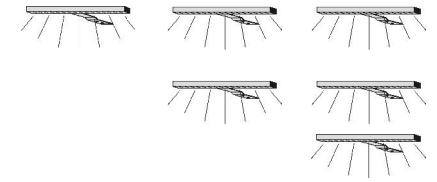

**SCHWEBETÜRENSCHRÄNKE
ECKSCHRÄNKE
DREHTÜRENSCHRÄNKE
ZUBEHÖR**

Dekor-Nr.*	Korpus und Front	Z	Z	A	V4	Z	1 Stück	2 Stück	3 Stück
.. 06	Dunkelgrau	Schwebetürenschränk	linke Tür mit Spiegel	Türdämpfer für Schwebetürenschränk	Einsatz für Dreh- und Schwebetürenschränke mit 3 Schubk. (SK), SK-Blende: 3xH13,8cm	Abschlussregal 2 Böden 1 Garderobenstange links oder rechts anstellbar	LED-Aufbauleuchte für Kleiderschränke Auslegerarm mittig mit 18 LED, 1,5W, 12V, Trafo 4m Kabel mit Fußschalter		
.. 16	Risseiche*	4 Einlegeböden	4 Einlegeböden	5250.20./	V4				
.. 17	Sandgrau	2 Kleiderstangen	2 Kleiderstangen	5250.23..					
.. 25	Lichtweiss	Seiten und Front	Deck- und Sockelplatte						
.. 18	Lichtweiss	Lichtweiss	Sandgrau						
.. 19	Lichtweiss	Lichtweiss	Risseiche*						
.. 26	Lichtweiss	Lichtweiss	Dunkelgrau						
.. 50	Dunkelgrau	Lichtweiss	Lichtweiss						
.. 67	Dunkelgrau	Sandgrau	6306.20 ..	6306.23 ..	5299.2001	5255.20 ..	5293.20 ..	6406.20 ..	6421.2001
.. 70	Dunkelgrau	Risseiche*	B125,5, H211, T64,5	B125,5, H211, T64,5		B36, H48, T48	B59,5, T47	B48, H178, T35,5	B35,2, H4
.. 20	Sandgrau	Lichtweiss							
.. 21	Sandgrau	Risseiche*							
.. 45	Sandgrau	Dunkelgrau							
.. 24	Risseiche*	Lichtweiss							
.. 27	Risseiche*	Sandgrau							
.. 66	Risseiche*	Dunkelgrau							

BREITE 95,5/95,5 CM

BREITE 46 CM

BREITE 71 CM

BREITE 92 CM