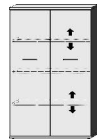

BREITE 92 CM

Einlegeböden in offenen Fächern
entsprechen
Deck- und Sockelplattendekor

2 Türen 1 Fachboden 2 verstellb. Böden	2 Türen 3 verstellb. Böden	2 Türen 2 verstellb. Böden 2 Schubk. (SK), SK-Blende: 2xH13,8cm	1 Tür rechts 1 offenes Fach links 1 Mittelwand 6 verstellb. Böden	1 Tür links 1 offenes Fach rechts 1 Mittelwand 6 verstellb. Böden	1 Fachboden 2 verstellb. Böden Breite wählbar von 15 bis 92 cm
5470.20 ..	5472.20 ..	5473.20 ..	5474.20 ..	5475.20 ..	5476.20 ..
B92, H148, T36,5	B92, H148, T36,5	B92, H148, T36,5	B92, H148, T36,5	B92, H148, T36,5	B bis 92, H148, T36,5