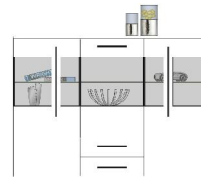

5W iX 90 58

Art.-Nr.	5W iX 90 51	5W iX 90 52	5W iX 90 58
Breite/ Höhe/ Tiefe cm	150/ 86/ 42	150/ 86/ 42	160/ 126/ 42
Mögliche Beleuchtung	AF ZL NW 02		AF ZL NW 03
Beschreibung	Sideboard mit 2 Türen, dahinter je 1 Glaseinlegeboden und 1 Konstruktionsboden. Mitte 4 Schubkästen.	Sideboard mit 2 Türen, dahinter je 1 Konstruktionsboden. Mitte 4 Schubkästen.	Highboard mit 3 Türen, dahinter je 1 Glaseinlegeboden und 1 Konstruktionsboden. Außen zusätzlich 1 E-Boden. Mitte unten 2 Schubkästen.