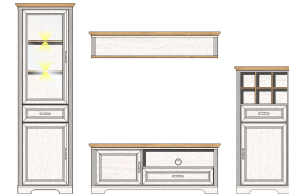

Sets

1L G9 UH 80

Art.-Nr.

Beschreibung

TV-/Wohnlösung
inkl. LED-Beleuchtung
best. aus Typen - 02/06/31/40

Breite / Höhe / Tiefe (cm)

ca. 326 / 204 / 51

1L G9 UH 81