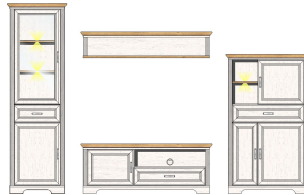

Sets

1L G9 UH 80

Art.-Nr.

Beschreibung

TV-/Wohnlösung
inkl. LED-Beleuchtung
best. aus Typen - 02/06/31/40

Breite / Höhe / Tiefe (cm)

ca. 326 / 204 / 51