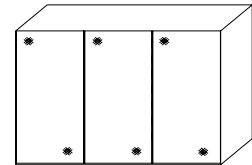

Möbel Letz GmbH
Am Gewerbepark 11
06895 Zahna-Elster

Tel.: 035383 - 6018 50

Fax.: 035383 - 6018 17

Avigo-sleeping

Schwebetürenschränke 222/240 cm hoch

① Modell-Nr. AV	② =Preisgruppe linke Türe/Mitteltüre Front Buntglas	③ Kantenzier- leisten/Griff	④ rechte Türe/Außentüren Front Buntglas	⑤ Korpus
	GS Grauspiegel	81 chromfarbig	GS Grauspiegel	19 Dekor Eiche grau
	SN Sandglas		SN Sandglas	36 Dekor vulkan
	SL Hellgrauglas		SL Hellgrauglas	44 Dekor saphir
	VK Vulkanglas		VK Vulkanglas	91 Dekor Sand
	linke Türe/Mitteltüre Front Alpinweißglas		rechte Türe/Außentüren Front Alpinweißglas	96 Dekor weiß
	AW Alpinweißglas		AW Alpinweißglas	

Innenaus-
stattung
Texline

Breite/Höhe/ Tiefe: (in cm)	81 81		91 91		Preis- gruppe ↓	
	B167 H222 T68	B167 H240 T68	B188 H222 T68	B188 H240 T68		
	95068 EUR	95069 EUR	95070 EUR	95071 EUR	Buntglas	
	95068 EUR	95069 EUR	95070 EUR	95071 EUR	Alpin- weißglas	
Breite/Höhe/ Tiefe: (in cm)	97 97		110 110		Preis- gruppe ↓	
	B200 H222 T68	B200 H240 T68	B225 H222 T68	B225 H240 T68		
	95072 EUR	95073 EUR	95074 EUR	95075 EUR	Buntglas	
	95072 EUR	95073 EUR	95074 EUR	95075 EUR	Alpin- weißglas	
Breite/Höhe/ Tiefe: (in cm)	81 81 81			91 91 91		Preis- gruppe ↓
	B249 H222 T68	B249 H240 T68	B280 H222 T68	B280 H240 T68		
	95076 EUR	95077 EUR	95078 EUR	95079 EUR	Buntglas	
	95076 EUR	95077 EUR	95078 EUR	95079 EUR	Alpin- weißglas	

Innenaus-
stattung
Texline

Breite/Höhe/ Tiefe: (in cm)	97 97 97			110 110 110			Preis- gruppe ↓
	B298 H222 T68	B298 H240 T68	B336 H222 T68	B336 H240 T68			
	95365 EUR	95366 EUR	95367 EUR	95368 EUR	Buntglas		
	95365 EUR	95366 EUR	95367 EUR	95368 EUR	Alpin- weißglas		