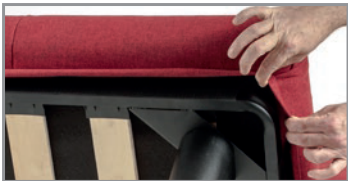

- hoher Sitz- und Schlafkomfort durch Federholzleisten
- versteppte Auflage
- Bezug abnehmbar und waschbar bis 30°C
- einfache Montage
- inkl. 2 Kissen (Sofa) bzw. 1 Kissen (Sessel)

	Sofa	Sessel
Breite	145 cm	85 cm
Höhe	90 cm	90 cm
Tiefe	95 cm	95 cm
Sitzhöhe	42 cm	42 cm
Liegefläche	145x198 cm	85x198 cm

Alle Angaben sind ca.-Maße

SCHLAFSOFA SCHLAFSESSEL **DETROIT**

**Klick Klack Schlafsofa/-sessel
Raumwunder für alle Fälle**

Auflage Bezugsstoff AURA

Bezug waschbar bis 30°C (chemische Reinigung)

1-900
beige