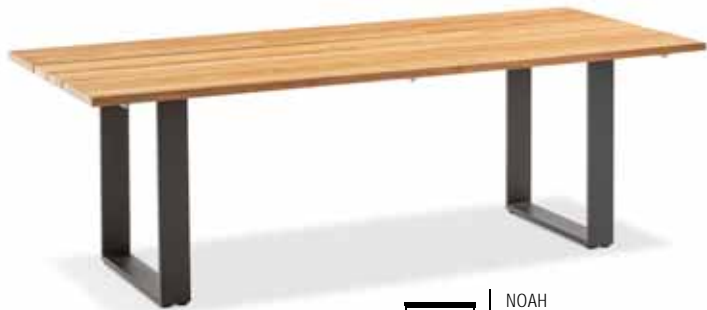

NOAH
T3G3-062-061