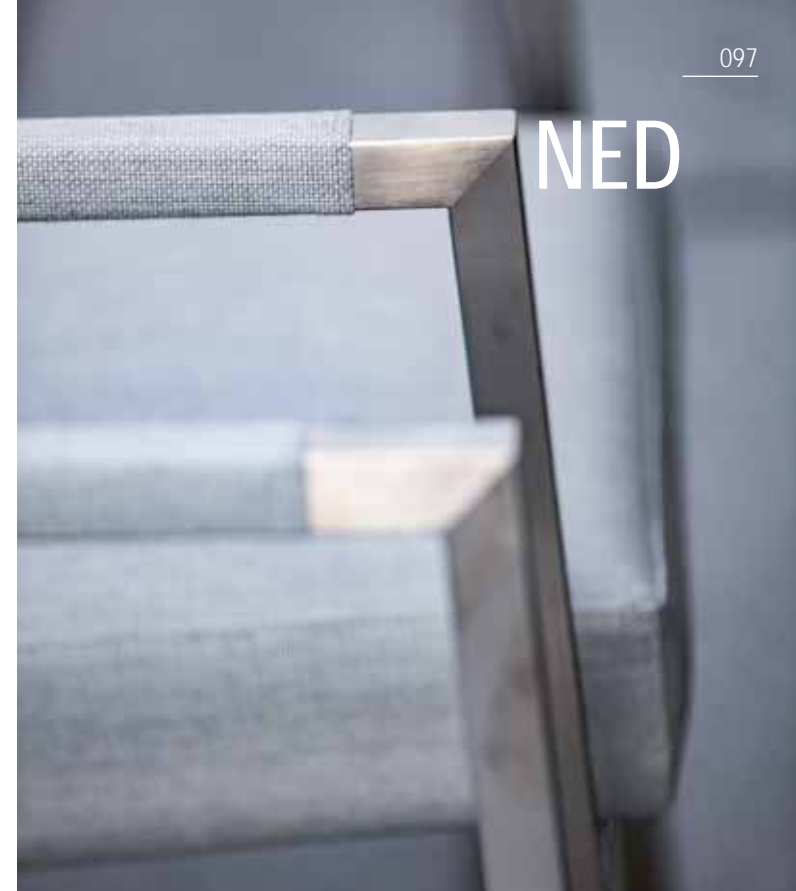

NOAH
T1G1-006-059

NED
G162-002-151

NIDEN
G407-151-160
G407-151-200
G418-151-000

NED

AUSFÜHRUNG

Schwingstuhl, Bezug waterproof
Gestell Edelstahl gebürstet

G161-002

Bezug
Batyline® Eden anthrazit

100

Bezug
Batyline® Eden grau

101

Armlehnstuhl, Bezug waterproof
Gestell Edelstahl gebürstet

G162-002

Bezug
Sunbrella Natte grey

151

Bezug
Sunbrella Natte beige

152

Gestell
Edelstahl gebürstet

Polster:
Quick dry –
Schnelltrocknendes
Polstermaterial

MATERIAL

MABE (B x T x H)

65,5 x 55 x 87 cm
Sitzhöhe 47,5 cm

Schwingstuhl

63,5 x 55 x 87 cm
Sitzhöhe 47,5 cm

Armlehnstuhl

Die Farbdarstellung kann vom Original abweichen.