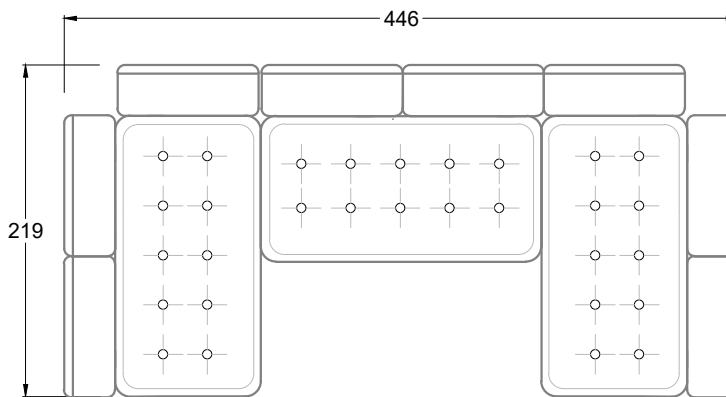

F
Sofa mit
4 Lehnen

Xli
Récamière
3 Lehnen

Xre
Récamière
3 Lehnen

Rli
Récamière
2 Lehnen

Rre
Récamière
2 Lehnen

Day Bed
Single

Day Bed
Double
2 Lehnen

Ecke
symmetrisch

Große Ecke

Breites Sofa

Doppel-Ecke

Großes U

Ecke mit
2 Arm- und
3 Rückenlehnen
2xFS-3xLR-2xLN

Ecke mit
1 Arm- und
4 Rückenlehnen
2xFS-4xLR-1xLN

Ecke mit
1 Arm- und
5 Rückenlehnen
2xFS-5xLR-1xLN

Ecke symmetrisch
mit 1 Arm- und
6 Rückenlehnen
2xFS-1xES-6xLR-1xLN