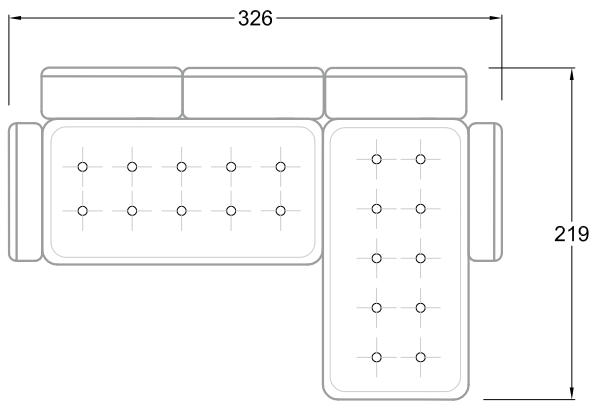

F
Sofa mit
4 Lehnen

Xli
Récamière
3 Lehnen

Xre
Récamière
3 Lehnen

Rli
Récamière
2 Lehnen

Rre
Récamière
2 Lehnen

Day Bed
Single

Day Bed
Double
2 Lehnen

Ecke
symmetrisch

Große Ecke

Breites Sofa

Doppel-Ecke

Großes U

Ecke mit
2 Arm- und
3 Rückenlehnen
2xFS-3xLR-2xLN

Ecke mit
1 Arm- und
4 Rückenlehnen
2xFS-4xLR-1xLN

Ecke mit
1 Arm- und
5 Rückenlehnen
2xFS-5xLR-1xLN

Ecke symmetrisch
mit 1 Arm- und
6 Rückenlehnen
2xFS-1xES-6xLR-1xLN

Breites Sofa mit
2 Arm- und
4 Rückenlehnen
2xFS-4xLR-2xLN

Sofa mit
2 Arm- und 2 Rückenlehnen
FS-2xLR-2xLN

Sofa mit
1 Arm- und 3 Rückenlehnen
FS-3xLR-1xLN

Kleine Ecke mit
1 Arm- und 4 Rückenlehne
1xFS-1xES-4xLR-1xLN