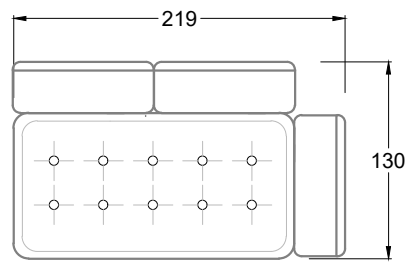

Möbel Letz GmbH
Am Gewerbepark 11
06895 Zahna-Elster

Tel.: 035383 - 6018 50

Fax.: 035383 - 6018 17

F 118 S

Sessel mit einer
Lehne

Sessel mit zwei
Armlehnen

E 118 S

FN
Sofa mit 2
Lehnen und 2
Armlehnen

F
Sofa mit
4 Lehnen

Xli
Récamière
3 Lehnen

Xre
Récamière
3 Lehnen

Rli
Récamière
2 Lehnen

Rre
Récamière
2 Lehnen

Day Bed
Single

Day Bed
Double
2 Lehnen

Ecke
symmetrisch