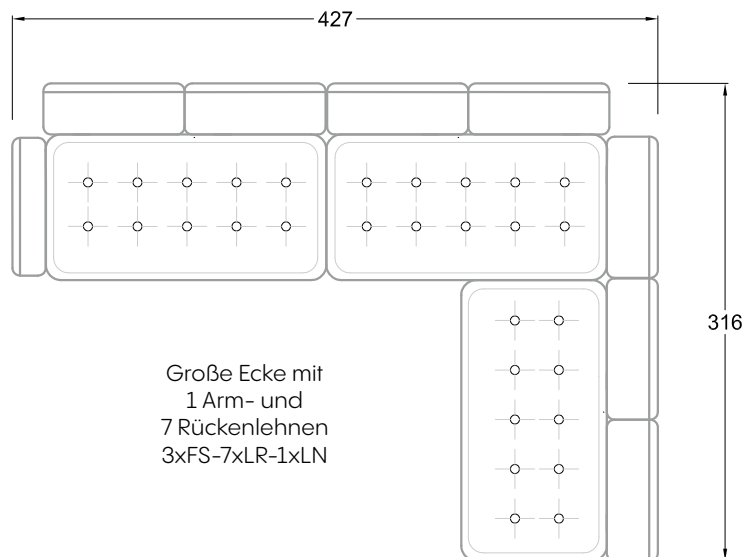

F
Sofa mit
4 Lehnen

Xli
Récamière
3 Lehnen

Xre
Récamière
3 Lehnen

Rli
Récamière
2 Lehnen

Rre
Récamière
2 Lehnen

Day Bed
Single

Day Bed
Double
2 Lehnen

Ecke
symmetrisch

Große Ecke

Breites Sofa

Doppel-Ecke

Großes U

Ecke mit
2 Arm- und
3 Rückenlehnen
2xFS-3xLR-2xLN

Ecke mit
1 Arm- und
4 Rückenlehnen
2xFS-4xLR-1xLN

Ecke mit
1 Arm- und
5 Rückenlehnen
2xFS-5xLR-1xLN

Ecke symmetrisch
mit 1 Arm- und
6 Rückenlehnen
2xFS-1xES-6xLR-1xLN

Breites Sofa mit
2 Arm- und
4 Rückenlehnen
2xFS-4xLR-2xLN

Sofa mit
2 Arm- und 2 Rückenlehnen
FS-2xLR-2xLN

Sofa mit
1 Arm- und 3 Rückenlehnen
FS-3xLR-1xLN

Kleine Ecke mit
1 Arm- und 4 Rückenlehne
1xFS-1xES-4xLR-1xLN

Große Ecke mit
1 Arm- und
7 Rückenlehnen
3xFS-7xLR-1xLN

Ohlinda 118
Stuhlsessel

A 118
Ohne Armlehnen

B 118
Mit Armlehnen

Ohlinda N 118E
Tisch

Ohlinda N118R
Tisch