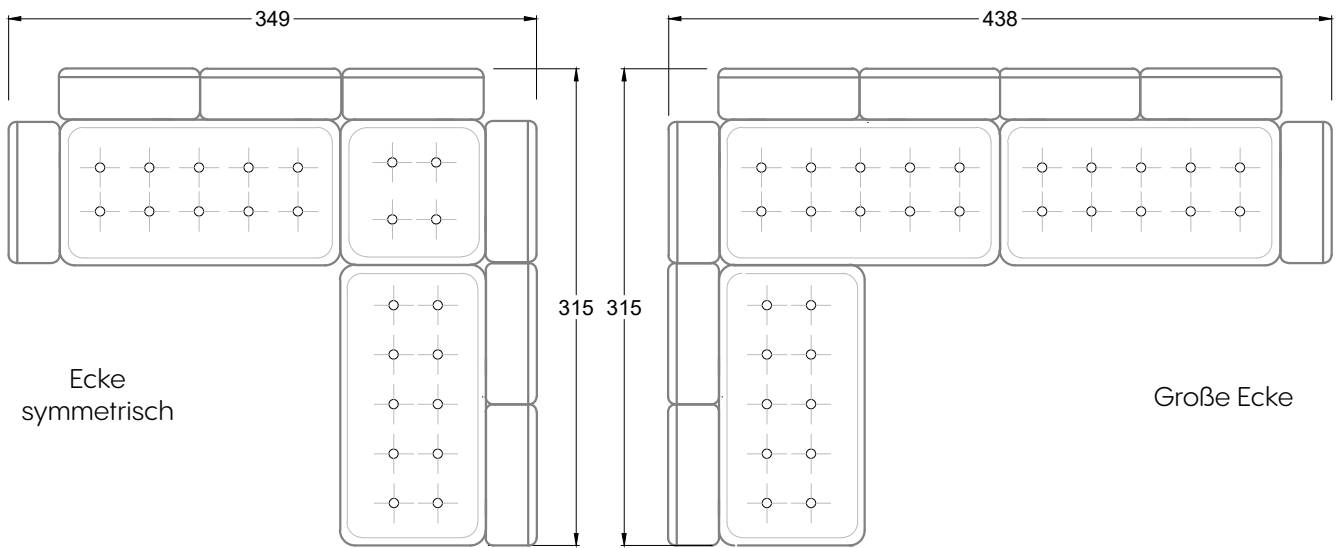

F
Sofa mit
4 Lehnen

Xli
Récamière
3 Lehnen

Xre
Récamière
3 Lehnen

Rli
Récamière
2 Lehnen

Rre
Récamière
2 Lehnen

Day Bed
Single

Day Bed
Double
2 Lehnen

Ecke
symmetrisch

Große Ecke

Breites Sofa

Doppel-Ecke

Großes U

Ecke mit
2 Arm- und
3 Rückenlehnen
2xFS-3xLR-2xLN

Ecke mit
1 Arm- und
4 Rückenlehnen
2xFS-4xLR-1xLN

Ecke mit
1 Arm- und
5 Rückenlehnen
2xFS-5xLR-1xLN

Ecke symmetrisch
mit 1 Arm- und
6 Rückenlehnen
2xFS-1xES-6xLR-1xLN

Breites Sofa mit
2 Arm- und
4 Rückenlehnen
2xFS-4xLR-2xLN

Sofa mit
2 Arm- und 2 Rückenlehnen
FS-2xLR-2xLN

Sofa mit
1 Arm- und 3 Rückenlehnen
FS-3xLR-1xLN

Kleine Ecke mit
1 Arm- und 4 Rückenlehne
1xFS-1xES-4xLR-1xLN