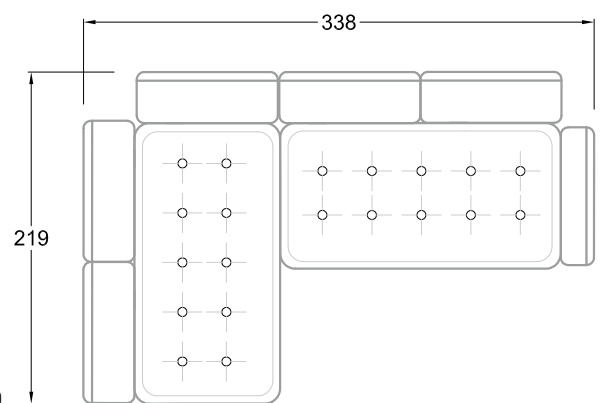

F
Sofa mit
4 Lehnen

Xli
Récamière
3 Lehnen

Xre
Récamière
3 Lehnen

Rli
Récamière
2 Lehnen

Rre
Récamière
2 Lehnen

Day Bed
Single

Day Bed
Double
2 Lehnen

Ecke
symmetrisch

Große Ecke

Breites Sofa

Doppel-Ecke

Großes U

Ecke mit
2 Arm- und
3 Rückenlehnen
2xFS-3xLR-2xLN

Ecke mit
1 Arm- und
4 Rückenlehnen
2xFS-4xLR-1xLN

Ecke mit
1 Arm- und
5 Rückenlehnen
2xFS-5xLR-1xLN

Ecke symmetrisch
mit 1 Arm- und
6 Rückenlehnen
2xFS-1xES-6xLR-1xLN

Breites Sofa mit
2 Arm- und
4 Rückenlehnen
2xFS-4xLR-2xLN

Sofa mit
2 Arm- und 2 Rückenlehnen
FS-2xLR-2xLN

Sofa mit
1 Arm- und 3 Rückenlehnen
FS-3xLR-1xLN

Kleine Ecke mit
1 Arm- und 4 Rückenlehne
1xFS-1xES-4xLR-1xLN