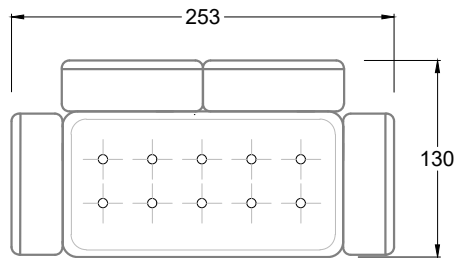

Möbel Letz GmbH
Am Gewerbepark 11
06895 Zahna-Elster

Tel.: 035383 - 6018 50

Fax.: 035383 - 6018 17

F 118 S

Sessel mit einer
Lehne

Sessel mit zwei
Armlehnen

E 118 S

FN
Sofa mit 2
Lehnen und 2
Armlehnen

F
Sofa mit
4 Lehnen

Xli
Récamière
3 Lehnen

Xre
Récamière
3 Lehnen

Rli
Récamière
2 Lehnen

Rre
Récamière
2 Lehnen

Day Bed
Single

Day Bed
Double
2 Lehnen

Ecke
symmetrisch

Große Ecke

Breites Sofa

Doppel-Ecke

Großes U

Ecke mit
2 Arm- und
3 Rückenlehnen
2xFS-3xLR-2xLN

Ecke mit
1 Arm- und
4 Rückenlehnen
2xFS-4xLR-1xLN

Ecke mit
1 Arm- und
5 Rückenlehnen
2xFS-5xLR-1xLN

Ecke symmetrisch
mit 1 Arm- und
6 Rückenlehnen
2xFS-1xES-6xLR-1xLN