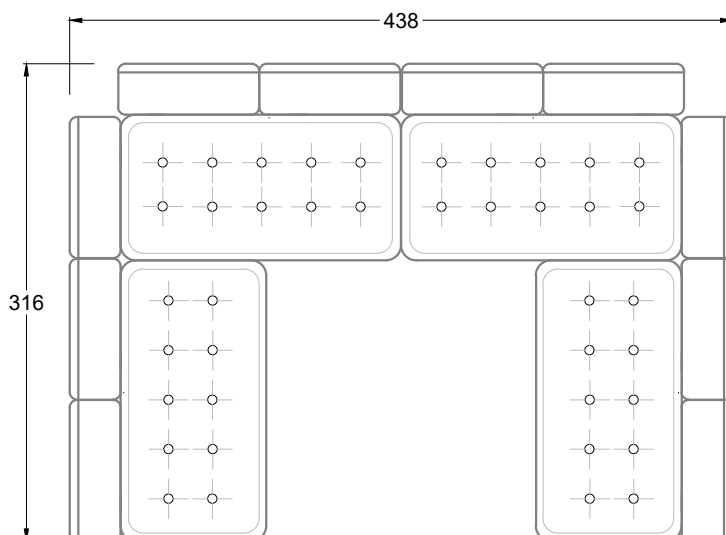

F
Sofa mit
4 Lehnen

Xli
Récamière
3 Lehnen

Xre
Récamière
3 Lehnen

Rli
Récamière
2 Lehnen

Rre
Récamière
2 Lehnen

Day Bed
Single

Day Bed
Double
2 Lehnen

Ecke
symmetrisch

Große Ecke

Breites Sofa

Doppel-Ecke

Großes U

Ecke mit
2 Arm- und
3 Rückenlehnen
2xFS-3xLR-2xLN

Ecke mit
1 Arm- und
4 Rückenlehnen
2xFS-4xLR-1xLN

Ecke mit
1 Arm- und
5 Rückenlehnen
2xFS-5xLR-1xLN

Ecke symmetrisch
mit 1 Arm- und
6 Rückenlehnen
2xFS-1xES-6xLR-1xLN

Breites Sofa mit
2 Arm- und
4 Rückenlehnen
2xFS-4xLR-2xLN

Sofa mit
2 Arm- und 2 Rückenlehnen
FS-2xLR-2xLN

Sofa mit
1 Arm- und 3 Rückenlehnen
FS-3xLR-1xLN

Kleine Ecke mit
1 Arm- und 4 Rückenlehne
1xFS-1xES-4xLR-1xLN