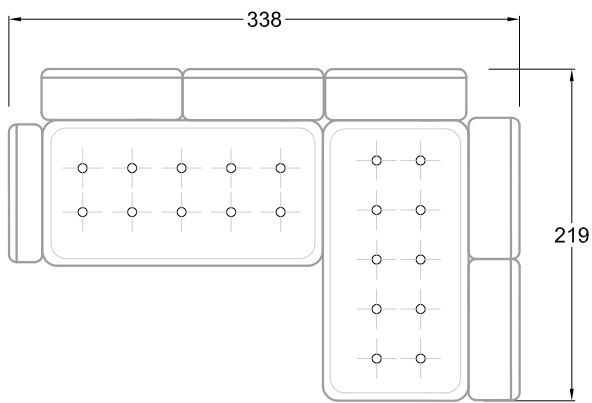

F
Sofa mit
4 Lehnen

Xli
Récamière
3 Lehnen

Xre
Récamière
3 Lehnen

Rli
Récamière
2 Lehnen

Rre
Récamière
2 Lehnen

Day Bed
Single

Day Bed
Double
2 Lehnen

Ecke
symmetrisch

Große Ecke

Breites Sofa

Doppel-Ecke

Großes U

Ecke mit
2 Arm- und
3 Rückenlehnen
2xFS-3xLR-2xLN

Ecke mit
1 Arm- und
4 Rückenlehnen
2xFS-4xLR-1xLN

Ecke mit
1 Arm- und
5 Rückenlehnen
2xFS-5xLR-1xLN

Ecke symmetrisch
mit 1 Arm- und
6 Rückenlehnen
2xFS-1xES-6xLR-1xLN

Breites Sofa mit
2 Arm- und
4 Rückenlehnen
2xFS-4xLR-2xLN

Sofa mit
2 Arm- und 2 Rückenlehnen
FS-2xLR-2xLN

Sofa mit
1 Arm- und 3 Rückenlehnen
FS-3xLR-1xLN

Kleine Ecke mit
1 Arm- und 4 Rückenlehne
1xFS-1xES-4xLR-1xLN