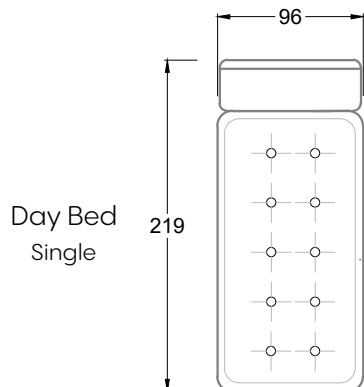

F
Sofa mit
4 Lehnen

Xli
Récamière
3 Lehnen

Xre
Récamière
3 Lehnen

Rli
Récamière
2 Lehnen

Rre
Récamière
2 Lehnen

Day Bed
Single

Day Bed
Double
2 Lehnen

Ecke
symmetrisch

Große Ecke

Breites Sofa

Doppel-Ecke

Großes U

Ecke mit
2 Arm- und
3 Rückenlehnen
2xFS-3xLR-2xLN

Ecke mit
1 Arm- und
4 Rückenlehnen
2xFS-4xLR-1xLN

Ecke mit
1 Arm- und
5 Rückenlehnen
2xFS-5xLR-1xLN

Ecke symmetrisch
mit 1 Arm- und
6 Rückenlehnen
2xFS-1xES-6xLR-1xLN