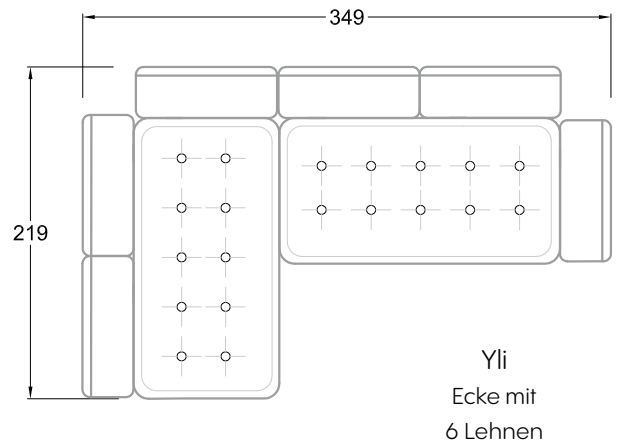

F
Sofa mit
4 Lehnen

Xli
Récamière
3 Lehnen

Xre
Récamière
3 Lehnen

Rli
Récamière
2 Lehnen

Rre
Récamière
2 Lehnen

Day Bed
Single

Day Bed
Double
2 Lehnen

Ecke
symmetrisch

Große Ecke

Breites Sofa

Doppel-Ecke

Großes U

Ecke mit
2 Arm- und
3 Rückenlehnen
2xFS-3xLR-2xLN

Ecke mit
1 Arm- und
4 Rückenlehnen
2xFS-4xLR-1xLN

Ecke mit
1 Arm- und
5 Rückenlehnen
2xFS-5xLR-1xLN

Ecke symmetrisch
mit 1 Arm- und
6 Rückenlehnen
2xFS-1xES-6xLR-1xLN

Breites Sofa mit
2 Arm- und
4 Rückenlehnen
2xFS-4xLR-2xLN

Sofa mit
2 Arm- und 2 Rückenlehnen
FS-2xLR-2xLN

Sofa mit
1 Arm- und 3 Rückenlehnen
FS-3xLR-1xLN

Kleine Ecke mit
1 Arm- und 4 Rückenlehne
1xFS-1xES-4xLR-1xLN