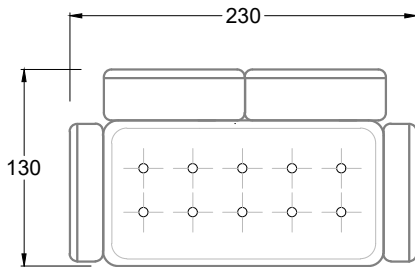

Möbel Letz GmbH
Am Gewerbepark 11
06895 Zahna-Elster

Tel.: 035383 - 6018 50

Fax.: 035383 - 6018 17

F 118 S

Sessel mit einer
Lehne

Sessel mit zwei
Armlehnen

E 118 S

FN
Sofa mit 2
Lehnen und 2
Armlehnen

F
Sofa mit
4 Lehnen

Xli
Récamière
3 Lehnen

Xre
Récamière
3 Lehnen

Rli
Récamière
2 Lehnen

Rre
Récamière
2 Lehnen

Day Bed
Single

Day Bed
Double
2 Lehnen

Ecke
symmetrisch