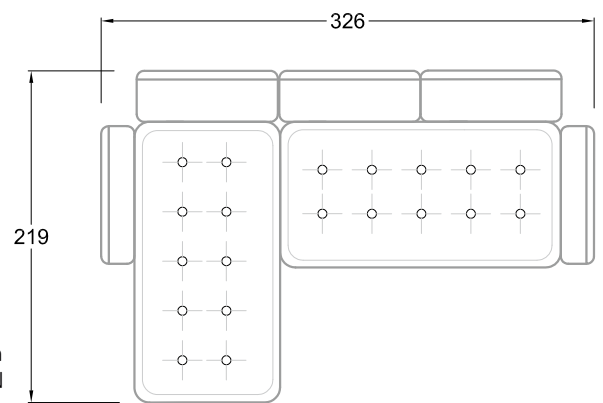

F
Sofa mit
4 Lehnen

Xli
Récamière
3 Lehnen

Xre
Récamière
3 Lehnen

Rli
Récamière
2 Lehnen

Rre
Récamière
2 Lehnen

Day Bed
Single

Day Bed
Double
2 Lehnen

Ecke
symmetrisch

Große Ecke

Breites Sofa

Doppel-Ecke

Großes U

Ecke mit
2 Arm- und
3 Rückenlehnen
2xFS-3xLR-2xLN

Ecke mit
1 Arm- und
4 Rückenlehnen
2xFS-4xLR-1xLN

Ecke mit
1 Arm- und
5 Rückenlehnen
2xFS-5xLR-1xLN

Ecke symmetrisch
mit 1 Arm- und
6 Rückenlehnen
2xFS-1xES-6xLR-1xLN

Breites Sofa mit
2 Arm- und
4 Rückenlehnen
2xFS-4xLR-2xLN

Sofa mit
2 Arm- und 2 Rückenlehnen
FS-2xLR-2xLN

Sofa mit
1 Arm- und 3 Rückenlehnen
FS-3xLR-1xLN

Kleine Ecke mit
1 Arm- und 4 Rückenlehne
1xFS-1xES-4xLR-1xLN