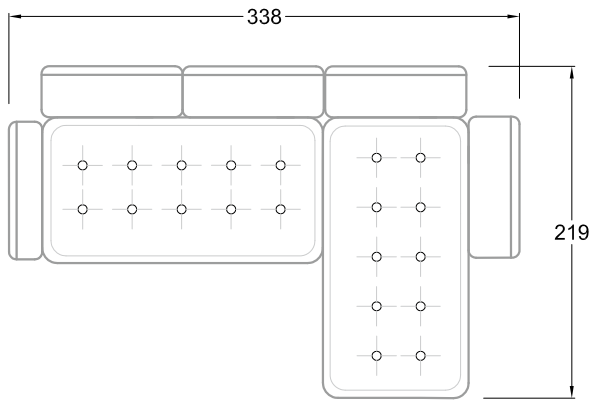

F
Sofa mit
4 Lehnen

Xli
Récamière
3 Lehnen

Xre
Récamière
3 Lehnen

Rli
Récamière
2 Lehnen

Rre
Récamière
2 Lehnen

Day Bed
Single

Day Bed
Double
2 Lehnen

Ecke
symmetrisch

Große Ecke

Breites Sofa

Doppel-Ecke

Großes U

Ecke mit
2 Arm- und
3 Rückenlehnen
2xFS-3xLR-2xLN

Ecke mit
1 Arm- und
4 Rückenlehnen
2xFS-4xLR-1xLN

Ecke mit
1 Arm- und
5 Rückenlehnen
2xFS-5xLR-1xLN

Ecke symmetrisch
mit 1 Arm- und
6 Rückenlehnen
2xFS-1xES-6xLR-1xLN

Breites Sofa mit
2 Arm- und
4 Rückenlehnen
2xFS-4xLR-2xLN

Sofa mit
2 Arm- und 2 Rückenlehnen
FS-2xLR-2xLN

Sofa mit
1 Arm- und 3 Rückenlehnen
FS-3xLR-1xLN

Kleine Ecke mit
1 Arm- und 4 Rückenlehne
1xFS-1xES-4xLR-1xLN