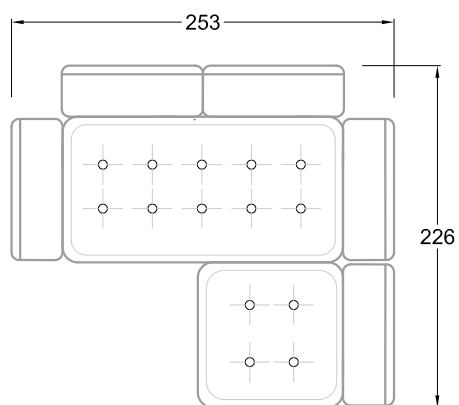

F
Sofa mit
4 Lehnen

Xli
Récamière
3 Lehnen

Xre
Récamière
3 Lehnen

Rli
Récamière
2 Lehnen

Rre
Récamière
2 Lehnen

Day Bed
Single

Day Bed
Double
2 Lehnen

Ecke
symmetrisch

Große Ecke

Breites Sofa

Doppel-Ecke

Großes U

Ecke mit
2 Arm- und
3 Rückenlehnen
2xFS-3xLR-2xLN

Ecke mit
1 Arm- und
4 Rückenlehnen
2xFS-4xLR-1xLN

Ecke mit
1 Arm- und
5 Rückenlehnen
2xFS-5xLR-1xLN

Ecke symmetrisch
mit 1 Arm- und
6 Rückenlehnen
2xFS-1xES-6xLR-1xLN

Breites Sofa mit
2 Arm- und
4 Rückenlehnen
2xFS-4xLR-2xLN

Sofa mit
2 Arm- und 2 Rückenlehnen
FS-2xLR-2xLN

Sofa mit
1 Arm- und 3 Rückenlehnen
FS-3xLR-1xLN

Kleine Ecke mit
1 Arm- und 4 Rückenlehne
1xFS-1xES-4xLR-1xLN