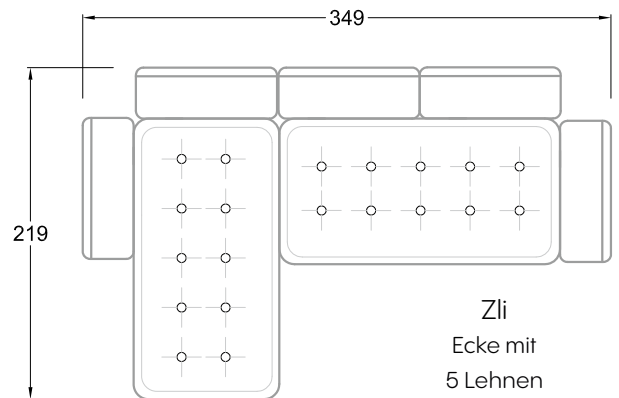

F
Sofa mit
4 Lehnen

Xli
Récamière
3 Lehnen

Xre
Récamière
3 Lehnen

Rli
Récamière
2 Lehnen

Rre
Récamière
2 Lehnen

Day Bed
Single

Day Bed
Double
2 Lehnen

Ecke
symmetrisch

Große Ecke

Breites Sofa

Doppel-Ecke

Großes U

Ecke mit
2 Arm- und
3 Rückenlehnen
2xFS-3xLR-2xLN

Ecke mit
1 Arm- und
4 Rückenlehnen
2xFS-4xLR-1xLN

Ecke mit
1 Arm- und
5 Rückenlehnen
2xFS-5xLR-1xLN

Ecke symmetrisch
mit 1 Arm- und
6 Rückenlehnen
2xFS-1xES-6xLR-1xLN

Breites Sofa mit
2 Arm- und
4 Rückenlehnen
2xFS-4xLR-2xLN

Sofa mit
2 Arm- und 2 Rückenlehnen
FS-2xLR-2xLN

Sofa mit
1 Arm- und 3 Rückenlehnen
FS-3xLR-1xLN

Kleine Ecke mit
1 Arm- und 4 Rückenlehne
1xFS-1xES-4xLR-1xLN