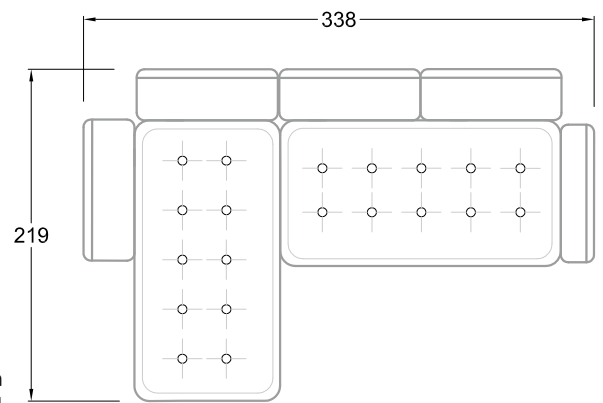

F
Sofa mit
4 Lehnen

Xli
Récamière
3 Lehnen

Xre
Récamière
3 Lehnen

Rli
Récamière
2 Lehnen

Rre
Récamière
2 Lehnen

Day Bed
Single

Day Bed
Double
2 Lehnen

Ecke
symmetrisch

Große Ecke

Breites Sofa

Doppel-Ecke

Großes U

Ecke mit
2 Arm- und
3 Rückenlehnen
2xFS-3xLR-2xLN

Ecke mit
1 Arm- und
4 Rückenlehnen
2xFS-4xLR-1xLN

Ecke mit
1 Arm- und
5 Rückenlehnen
2xFS-5xLR-1xLN

Ecke symmetrisch
mit 1 Arm- und
6 Rückenlehnen
2xFS-1xES-6xLR-1xLN

Breites Sofa mit
2 Arm- und
4 Rückenlehnen
2xFS-4xLR-2xLN

Sofa mit
2 Arm- und 2 Rückenlehnen
FS-2xLR-2xLN

Sofa mit
1 Arm- und 3 Rückenlehnen
FS-3xLR-1xLN

Kleine Ecke mit
1 Arm- und 4 Rückenlehne
1xFS-1xES-4xLR-1xLN