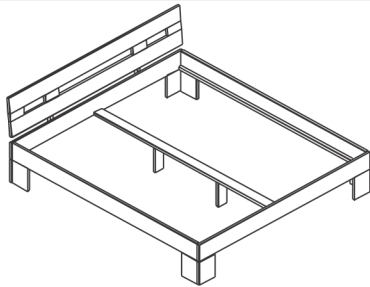

VERKAUFSPREISLISTE - LISTE DES PRIX DE VENTES - SALES PRICELIST

101090-82	101140-82	101160-82	101180-82	101200-82
B/H/T (L/H/P): 90 x 83 x 200	B/H/T (L/H/P): 140 x 83 x 200	B/H/T (L/H/P): 160 x 83 x 200	B/H/T (L/H/P): 180 x 83 x 200	B/H/T (L/H/P): 200 x 83 x 200

	101140-92	101160-92	101180-92	101200-92
	B/H/T (L/H/P): 140 x 83 x 200	B/H/T (L/H/P): 160 x 83 x 200	B/H/T (L/H/P): 180 x 83 x 200	B/H/T (L/H/P): 200 x 83 x 200

Einlegetiefe: 13 cm - Höhe bis Oberkante Bett-rahmen:
40 cm
Außenmaße: + 13 cm in der Tiefe + 6 cm in der Breite.
Espace utile cadre de lit: 13 cm - Hauteur jusqu'au côté
supérieur du cadre de lit : 40 cm
Dimensions extérieures: + 13 cm en profondeur + 6 cm
en largeur.
Insertion depth: 130 cm - Height to the upper edge of the
bed frame: 40 cm
External dimensions: + 13 cm in depth + 6 cm in width.

Das Bett ist in Überlänge 220 cm gegen einem Aufpreis von 10 % Lieferbar.
Le lit est aussi livrable dans les mesures 220 cm contre un prix supplémentaire de 10%
extra length of the bed is 220 cm against one Surcharge of 10% available.

111090-82	111140-82	111160-82	111180-82	111200-82
B/H/T (L/H/P): 90 x 88 x 200	B/H/T (L/H/P): 140 x 88 x 200	B/H/T (L/H/P): 160 x 88 x 200	B/H/T (L/H/P): 180 x 88 x 200	B/H/T (L/H/P): 200 x 88 x 200

ROTKERNBUCHE - HÊTRE - BEECH = -82

EICHE - CHÊNE - OAK = -92

121140-82	121160-82	121180-82	121200-82
B/H/T (L/H/P): 140 x 88 x 200	B/H/T (L/H/P): 160 x 88 x 200	B/H/T (L/H/P): 180 x 88 x 200	B/H/T (L/H/P): 200 x 88 x 200

121140-92	121160-92	121180-92	121200-92
B/H/T (L/H/P): 140 x 88 x 200	B/H/T (L/H/P): 160 x 88 x 200	B/H/T (L/H/P): 180 x 88 x 200	B/H/T (L/H/P): 200 x 88 x 200

Schubkasten Set für
Doppelbetten (Nur
200 cm Länge.)
Tiroirs base pour lits en
200 cm.
Drawers for bed in
200 cm