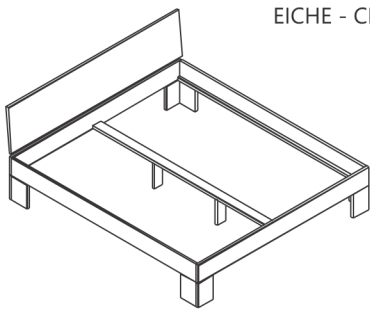

111090-82	111140-82	111160-82	111180-82	111200-82
B/H/T (L/H/P): 90 x 88 x 200	B/H/T (L/H/P): 140 x 88 x 200	B/H/T (L/H/P): 160 x 88 x 200	B/H/T (L/H/P): 180 x 88 x 200	B/H/T (L/H/P): 200 x 88 x 200

ROTKERNBUCHE - HÊTRE - BEECH = -82

EICHE - CHÊNE - OAK = -92