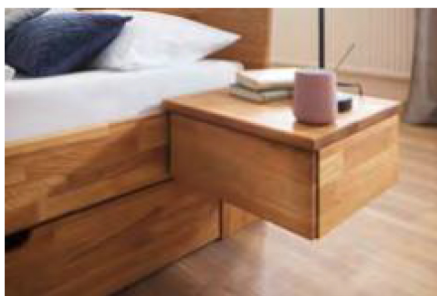

B/H/T (L/H/P): 100 x 76 x 45 cm

101011-82

101011-92

2 x Schubladen
2 x Tiroirs
2 x Drawers

B/H/T (L/H/P): 100 x 76 x 45 cm

101010-82

101010-92

B/H/T (L/H/P):
43 x 20 x 39 cm

101099-82

101099-92

1 x Einlegeboden
1 x Tablette
1 x Shelve

Für/Pour/For 101002
+ 111002

B/H/T (L/H/P): 98 x 1,8 x 56 cm

101054-82

101054-92

Für Sektion mit 2 Türen
Pour section 2 portes
For section with 2 doors

B/H/T (L/H/P):
97 x 47 x 49 cm