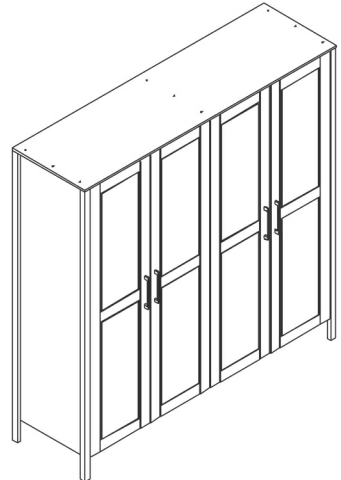

101002-82

101002-92

B/H/T (L/H/P): 107 x 205 x 61 cm

101003-82

101003-92

B/H/T (L/H/P): 156 x 205 x 61 cm

101004-82

101004-92

B/H/T (L/H/P): 156 x 205 x 61 cm

112004-82

MIT GLAS
WEISS
AVEC
VERRE EN
BLANC
WITH
MIRROR

B/H/T (L/H/P): 205 x 205 x 61 cm

111002-82

B/H/T (L/H/P): 107 x 205 x 61 cm

111003-82

B/H/T (L/H/P): 156 x 205 x 61 cm

111004-82

B/H/T (L/H/P): 205 x 205 x 61 cm

* Die Lampen können in der
Leuchte nicht ausgetauscht
werden.

Beleuchtung
999

2 Stück / 1 Trafo

101298-82

101298-92

1 x Einlegeboden
1 x Tablette
1 x Shelve

Für/Pour/For
101003 + 111003
+ 112003

B/H/T (L/H/P): 49 x 1,8 x 56 cm

101012-82

101012-92

Hinter den Türen :
2 x Einlegeböden
Intérieur du meuble :
2 x Tablette
Behind the door:
2 x Shelves

B/H/T (L/H/P): 100 x 106 x 45 cm