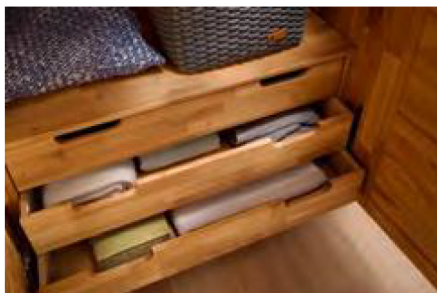

B/H/T (L/H/P): 100 x 76 x 45 cm

101011-82

101011-92

2 x Schubladen
2 x Tiroirs
2 x Drawers

B/H/T (L/H/P): 100 x 76 x 45 cm

101010-82

101010-92

B/H/T (L/H/P):
43 x 20 x 39 cm

101099-82

101099-92

1 x Einlegeboden
1 x Tablette
1 x Shelve

Für/Pour/For 101002
+ 111002

B/H/T (L/H/P): 98 x 1,8 x 56 cm

101054-82

101054-92

Für Sektion mit 2 Türen
Pour section 2 portes
For section with 2 doors

B/H/T (L/H/P):
97 x 47 x 49 cm