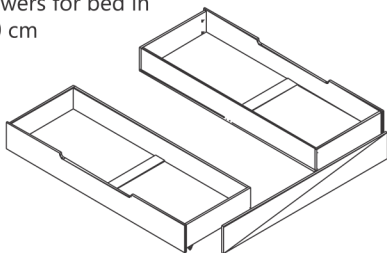

121140-82	121160-82	121180-82	121200-82
B/H/T (L/H/P): 140 x 88 x 200	B/H/T (L/H/P): 160 x 88 x 200	B/H/T (L/H/P): 180 x 88 x 200	B/H/T (L/H/P): 200 x 88 x 200

121140-92	121160-92	121180-92	121200-92
B/H/T (L/H/P): 140 x 88 x 200	B/H/T (L/H/P): 160 x 88 x 200	B/H/T (L/H/P): 180 x 88 x 200	B/H/T (L/H/P): 200 x 88 x 200

Schubkasten Set für
Doppelbetten (Nur
200 cm Länge.)
Tiroirs base pour lits en
200 cm.
Drawers for bed in
200 cm