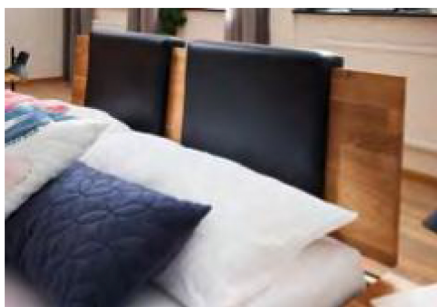

B/H/T (L/H/P): 100 x 76 x 45 cm

101011-82

101011-92

2 x Schubladen
2 x Tiroirs
2 x Drawers

B/H/T (L/H/P): 100 x 76 x 45 cm

101010-82

101010-92

B/H/T (L/H/P):
43 x 20 x 39 cm

101099-82

101099-92

1 x Einlegeboden
1 x Tablette
1 x Shelve

Für/Pour/For 101002
+ 111002

B/H/T (L/H/P): 98 x 1,8 x 56 cm

101054-82

101054-92

Für Sektion mit 2 Türen
Pour section 2 portes
For section with 2 doors

B/H/T (L/H/P):
97 x 47 x 49 cm