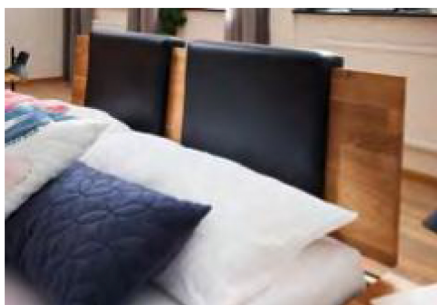

B/H/T (L/H/P): 100 x 76 x 45 cm

101011-82

101011-92

2 x Schubladen
2 x Tiroirs
2 x Drawers

B/H/T (L/H/P): 100 x 76 x 45 cm

101010-82

101010-92

B/H/T (L/H/P):
43 x 20 x 39 cm

101099-82

101099-92

1 x Einlegeboden
1 x Tablette
1 x Shelve

Für/Pour/For 101002
+ 111002

B/H/T (L/H/P): 98 x 1,8 x 56 cm

101054-82

101054-92

Für Sektion mit 2 Türen
Pour section 2 portes
For section with 2 doors

B/H/T (L/H/P):
97 x 47 x 49 cm