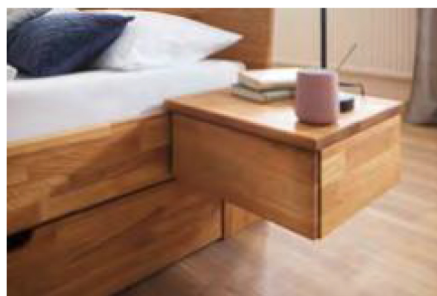

B/H/T (L/H/P): 100 x 76 x 45 cm

101011-82

101011-92

2 x Schubladen
2 x Tiroirs
2 x Drawers

B/H/T (L/H/P): 100 x 76 x 45 cm

101010-82

101010-92

B/H/T (L/H/P):
43 x 20 x 39 cm

101099-82

101099-92

1 x Einlegeboden
1 x Tablette
1 x Shelve

Für/Pour/For 101002
+ 111002

B/H/T (L/H/P): 98 x 1,8 x 56 cm

101054-82

101054-92

Für Sektion mit 2 Türen
Pour section 2 portes
For section with 2 doors

B/H/T (L/H/P):
97 x 47 x 49 cm