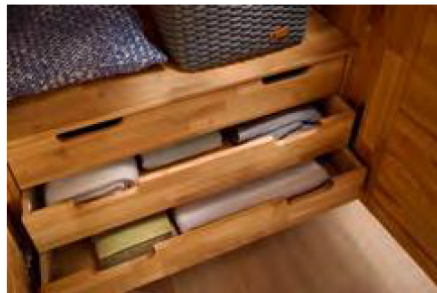

B/H/T (L/H/P): 100 x 76 x 45 cm

101011-82

101011-92

2 x Schubladen
2 x Tiroirs
2 x Drawers

B/H/T (L/H/P): 100 x 76 x 45 cm

101010-82

101010-92

B/H/T (L/H/P):
43 x 20 x 39 cm

101099-82

101099-92

1 x Einlegeboden
1 x Tablette
1 x Shelve

Für/Pour/For 101002
+ 111002

B/H/T (L/H/P): 98 x 1,8 x 56 cm

101054-82

101054-92

Für Sektion mit 2 Türen
Pour section 2 portes
For section with 2 doors

B/H/T (L/H/P):
97 x 47 x 49 cm