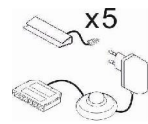

Bianco

Beleuchtungen

Typenprogramm

Modell-Nr.: 7W iX Bi --
Front: Weiss MDF Hochglanz
Korpus: Weiss NB
Applikation:

Frontglas = 4 mm (Klarglas) !
Glasböden = 6 mm (Klarglas) !
Griffe Metall, Chrom glänzend !
Beleuchtung = Zusatzartikel !

x1

x2

x3

x4

Art.-Nr.	AF ZL NW 01	AF ZL NW 02	AF ZL NW 03	AF ZL NW 04
Beschreibung	Glasbodenbeleuchtung, LED (1 Stück/ Trafo). Lichtfarbe BW = Weiss, kalt.	Glasbodenbeleuchtung, LED (2 Stück/ Trafo). Lichtfarbe BW = Weiss, kalt.	Glasbodenbeleuchtung, LED (3 Stück/ Trafo). Lichtfarbe BW = Weiss, kalt.	Glasbodenbeleuchtung, LED (4 Stück/ Trafo). Lichtfarbe BW = Weiss, kalt.

x5

x1

x2

Art.-Nr.	AF ZL NW 05	AF S2 NW 01	AF S2 NW 02
Beschreibung	Glasbodenbeleuchtung, LED (5 Stück/ Trafo). Lichtfarbe BW = Weiss, kalt.	SPOT - Unterbaubeleuchtung, LED (1 Stück/ Trafo). Lichtfarbe BW = Weiss, kalt.	SPOT - Unterbaubeleuchtung, LED (2 Stück/ Trafo). Lichtfarbe BW = Weiss, kalt.

x3

x4

x5

Art.-Nr.	AF S2 NW 03	AF S2 NW 04	AF S2 NW 05
Beschreibung	SPOT - Unterbaubeleuchtung, LED (3 Stück/ Trafo). Lichtfarbe BW = Weiss, kalt.	SPOT - Unterbaubeleuchtung, LED (4 Stück/ Trafo). Lichtfarbe BW = Weiss, kalt.	SPOT - Unterbaubeleuchtung, LED (5 Stück/ Trafo). Lichtfarbe BW = Weiss, kalt.