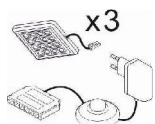

Bianco

Beleuchtungen

Typenprogramm

Modell-Nr.: 7W iX Bi --
Front: Weiss MDF Hochglanz
Korpus: Weiss NB
Applikation:

Frontglas = 4 mm (Klarglas) !
Glasböden = 6 mm (Klarglas) !
Griffe Metall, Chrom glänzend !
Beleuchtung = Zusatzartikel !

x1

x2

x3

x4

Art.-Nr.	AF ZL NW 01	AF ZL NW 02	AF ZL NW 03	AF ZL NW 04
Beschreibung	Glasbodenbeleuchtung, LED (1 Stück/ Trafo). Lichtfarbe BW = Weiss, kalt.	Glasbodenbeleuchtung, LED (2 Stück/ Trafo). Lichtfarbe BW = Weiss, kalt.	Glasbodenbeleuchtung, LED (3 Stück/ Trafo). Lichtfarbe BW = Weiss, kalt.	Glasbodenbeleuchtung, LED (4 Stück/ Trafo). Lichtfarbe BW = Weiss, kalt.

x5

x1

x2

Art.-Nr.	AF ZL NW 05	AF S2 NW 01	AF S2 NW 02
Beschreibung	Glasbodenbeleuchtung, LED (5 Stück/ Trafo). Lichtfarbe BW = Weiss, kalt.	SPOT - Unterbaubeleuchtung, LED (1 Stück/ Trafo). Lichtfarbe BW = Weiss, kalt.	SPOT - Unterbaubeleuchtung, LED (2 Stück/ Trafo). Lichtfarbe BW = Weiss, kalt.

x3

x4

x5

Art.-Nr.	AF S2 NW 03	AF S2 NW 04	AF S2 NW 05
Beschreibung	SPOT - Unterbaubeleuchtung, LED (3 Stück/ Trafo). Lichtfarbe BW = Weiss, kalt.	SPOT - Unterbaubeleuchtung, LED (4 Stück/ Trafo). Lichtfarbe BW = Weiss, kalt.	SPOT - Unterbaubeleuchtung, LED (5 Stück/ Trafo). Lichtfarbe BW = Weiss, kalt.