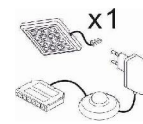

Bianco

Beleuchtungen

Typenprogramm

Modell-Nr.: 7W iX Bi --
Front: Weiss MDF Hochglanz
Korpus: Weiss NB
Applikation:

Frontglas = 4 mm (Klarglas) !
Glasböden = 6 mm (Klarglas) !
Griffe Metall, Chrom glänzend !
Beleuchtung = Zusatzartikel !

x1

x2

x3

x4

Art.-Nr.	AF ZL NW 01	AF ZL NW 02	AF ZL NW 03	AF ZL NW 04
Beschreibung	Glasbodenbeleuchtung, LED (1 Stück/ Trafo). Lichtfarbe BW = Weiss, kalt.	Glasbodenbeleuchtung, LED (2 Stück/ Trafo). Lichtfarbe BW = Weiss, kalt.	Glasbodenbeleuchtung, LED (3 Stück/ Trafo). Lichtfarbe BW = Weiss, kalt.	Glasbodenbeleuchtung, LED (4 Stück/ Trafo). Lichtfarbe BW = Weiss, kalt.

x5

x1

x2

Art.-Nr.	AF ZL NW 05	AF S2 NW 01	AF S2 NW 02
Beschreibung	Glasbodenbeleuchtung, LED (5 Stück/ Trafo). Lichtfarbe BW = Weiss, kalt.	SPOT - Unterbaubeleuchtung, LED (1 Stück/ Trafo). Lichtfarbe BW = Weiss, kalt.	SPOT - Unterbaubeleuchtung, LED (2 Stück/ Trafo). Lichtfarbe BW = Weiss, kalt.

x3

x4

x5

Art.-Nr.	AF S2 NW 03	AF S2 NW 04	AF S2 NW 05
Beschreibung	SPOT - Unterbaubeleuchtung, LED (3 Stück/ Trafo). Lichtfarbe BW = Weiss, kalt.	SPOT - Unterbaubeleuchtung, LED (4 Stück/ Trafo). Lichtfarbe BW = Weiss, kalt.	SPOT - Unterbaubeleuchtung, LED (5 Stück/ Trafo). Lichtfarbe BW = Weiss, kalt.