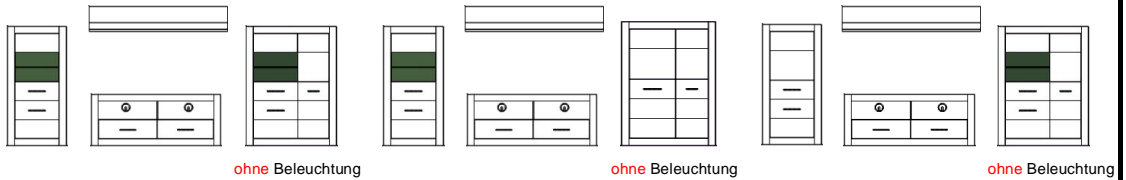

Bianco

Typenprogramm

Modell-Nr.: 7W iX Bi --
Front: Weiss MDF Hochglanz
Korpus: Weiss NB
Applikation:

Frontglas = 4 mm (Klarglas) !
Glasböden = 6 mm (Klarglas) !
Griffe Metall, Chrom glänzend !
Beleuchtung = Zusatzartikel !
Abstand zwischen Typen der Kombi 10 cm !

Art.-Nr.	7W iX 27	7W iX 30	7W iX 33
Breite/ Höhe/ Tiefe cm	335 (315)/ ~ 170/ 35-45	335 (315)/ ~ 170/ 35-45	335 (315)/ ~ 170/ 35-45
enthaltene Typen	7W iX Bi 20, 31, 71 + 22	7W iX Bi 20, 31, 71 + 42	7W iX Bi 40, 31, 71 + 22
Mögliche Beleuchtung	AF ZL NW 02/ AF S2 NW 02 (04)	AF ZL NW 01/ AF S2 NW 01 (03)	AF ZL NW 01/ AF S2 NW 01 (03)
Beschreibung	Beschreibung siehe Typen.	Beschreibung siehe Typen.	Beschreibung siehe Typen.