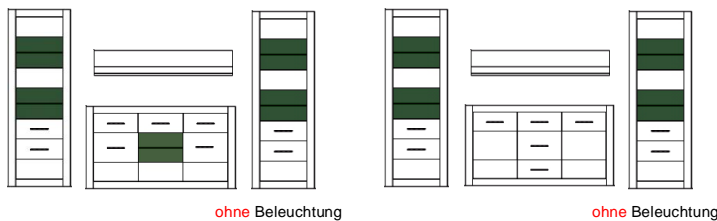

Art.-Nr.	7W iX 44	7W iX 45
Breite/ Höhe/ Tiefe cm	314 (294)/ 198/ 35-42	314 (294)/ 198/ 35-42
enthaltene Typen	7W iX Bi 23, 51, 71 + 23	7W iX Bi 23, 52, 71 + 23
Mögliche Beleuchtung	AF ZL NW 05/ AF S2 NW 05	AF ZL NW 04/ AF S2 NW 04
Beschreibung	Beschreibung siehe Typen.	Beschreibung siehe Typen.