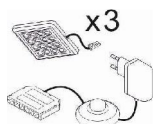

Art.-Nr.	AF S2 NW 03	AF S2 NW 04	AF S2 NW 05
Beschreibung	SPOT - Unterbaubeleuchtung, LED (3 Stück/ Trafo). Lichtfarbe BW = Weiss, kalt.	SPOT - Unterbaubeleuchtung, LED (4 Stück/ Trafo). Lichtfarbe BW = Weiss, kalt.	SPOT - Unterbaubeleuchtung, LED (5 Stück/ Trafo). Lichtfarbe BW = Weiss, kalt.