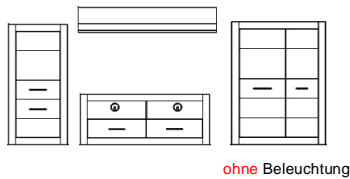

Art.-Nr.	7W iX 36
Breite/ Höhe/ Tiefe cm	335 (315)/ ~ 170/ 35-45
enthaltene Typen	7W iX Bi 40, 31, 71 + 42
Mögliche Beleuchtung	AF S2 NW 01
Beschreibung	Beschreibung siehe Typen.