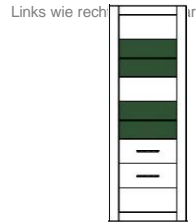

Typenprogramm

Modell-Nr.: 7W iX Bi --
Front: Weiss MDF Hochglanz
Korpus: Weiss NB
Applikation:

Frontglas = 4 mm (Klarglas) !
Glasböden = 6 mm (Klarglas) !
Griffe Metall, Chrom glänzend !
Beleuchtung = Zusatzar"kel !