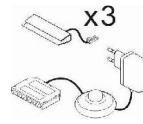

Art.-Nr.	AF ZL NW 01	AF ZL NW 02	AF ZL NW 03	AF ZL NW 04
Beschreibung	Glasbodenbeleuchtung, LED (1 Stück/ Trafo). Lichtfarbe BW = Weiss, kalt.	Glasbodenbeleuchtung, LED (2 Stück/ Trafo). Lichtfarbe BW = Weiss, kalt.	Glasbodenbeleuchtung, LED (3 Stück/ Trafo). Lichtfarbe BW = Weiss, kalt.	Glasbodenbeleuchtung, LED (4 Stück/ Trafo). Lichtfarbe BW = Weiss, kalt.