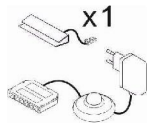

Art.-Nr.	AF ZL NW 01	AF ZL NW 02	AF ZL NW 03	AF ZL NW 04
Beschreibung	Glasbodenbeleuchtung, LED (1 Stück/ Trafo). Lichtfarbe BW = Weiss, kalt.	Glasbodenbeleuchtung, LED (2 Stück/ Trafo). Lichtfarbe BW = Weiss, kalt.	Glasbodenbeleuchtung, LED (3 Stück/ Trafo). Lichtfarbe BW = Weiss, kalt.	Glasbodenbeleuchtung, LED (4 Stück/ Trafo). Lichtfarbe BW = Weiss, kalt.