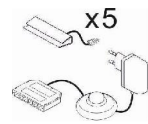

Art.-Nr.	AF ZL NW 05	AF S2 NW 01	AF S2 NW 02
Beschreibung	Glasbodenbeleuchtung, LED (5 Stück/ Trafo). Lichtfarbe BW = Weiss, kalt.	SPOT - Unterbaubeleuchtung, LED (1 Stück/ Trafo). Lichtfarbe BW = Weiss, kalt.	SPOT - Unterbaubeleuchtung, LED (2 Stück/ Trafo). Lichtfarbe BW = Weiss, kalt.