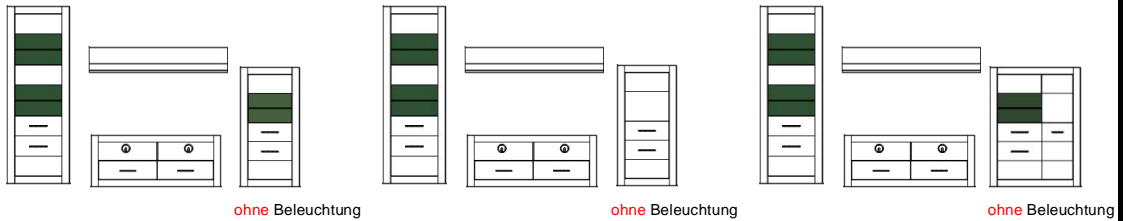

Bianco

Typenprogramm

Modell-Nr.: 7W iX Bi --
Front: Weiss MDF Hochglanz
Korpus: Weiss NB
Applikation:

Frontglas = 4 mm (Klarglas) !
Glasböden = 6 mm (Klarglas) !
Griffe Metall, Chrom glänzend !
Beleuchtung = Zusatzartikel !
Abstand zwischen Typen der Kombi 10 cm !

Art.-Nr.	7W iX 11	7W iX 12	7W iX 13
Breite/ Höhe/ Tiefe cm	300 (280)/ 198/ 35-45	300 (280)/ 198/ 35-45	335 (315)/ 198/ 35-45
enthaltene Typen	7W iX Bi 23, 31, 71 + 20	7W iX Bi 23, 31, 71 + 40	7W iX Bi 23, 31, 71 + 22
Mögliche Beleuchtung	AF ZL NW 03/ AF S2 NW 03 (05)	AF ZL NW 02/ AF S2 NW 02 (04)	AF ZL NW 03/ AF S2 NW 03 (05)
Beschreibung	Beschreibung siehe Typen.	Beschreibung siehe Typen.	Beschreibung siehe Typen.