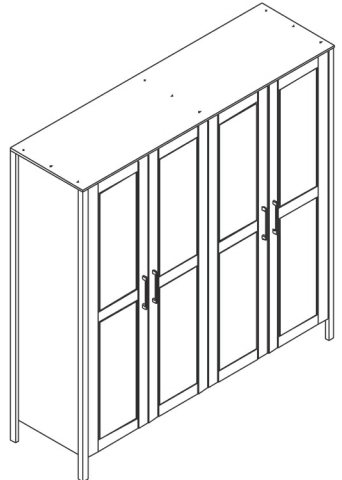

101002-82

101002-92

B/H/T (L/H/P): 107 x 205 x 61 cm

101003-82

101003-92

B/H/T (L/H/P): 156 x 205 x 61 cm

101004-82

101004-92

B/H/T (L/H/P): 156 x 205 x 61 cm

112004-82

MIT GLAS
WEISS
AVEC
VERRE EN
BLANC
WITH
MIRROR

B/H/T (L/H/P): 205 x 205 x 61 cm

111002-82

B/H/T (L/H/P): 107 x 205 x 61 cm

111003-82

B/H/T (L/H/P): 156 x 205 x 61 cm

111004-82

B/H/T (L/H/P): 205 x 205 x 61 cm

* Die Lampen können in der
Leuchte nicht ausgetauscht
werden.

Beleuchtung
999

2 Stück / 1 Trafo

101298-82

101298-92

1 x Einlegeboden
1 x Tablette
1 x Shelve

Für/Pour/For
101003 + 111003
+ 112003

B/H/T (L/H/P): 49 x 1,8 x 56 cm

101012-82

101012-92

Hinter den Türen :
2 x Einlegeböden
Intérieur du meuble :
2 x Tablette
Behind the door:
2 x Shelves

B/H/T (L/H/P): 100 x 106 x 45 cm