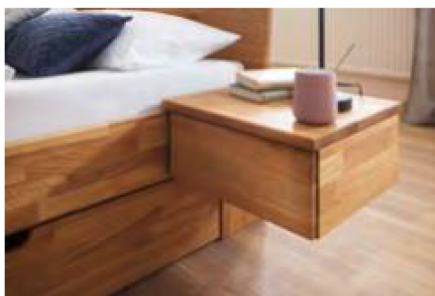

B/H/T (L/H/P): 100 x 76 x 45 cm

101011-82

101011-92

2 x Schubladen
2 x Tiroirs
2 x Drawers

B/H/T (L/H/P): 100 x 76 x 45 cm

101010-82

101010-92

B/H/T (L/H/P):
43 x 20 x 39 cm

101099-82

101099-92

1 x Einlegeboden
1 x Tablette
1 x Shelve

Für/Pour/For 101002
+ 111002

B/H/T (L/H/P): 98 x 1,8 x 56 cm

101054-82

101054-92

Für Sektion mit 2 Türen
Pour section 2 portes
For section with 2 doors

B/H/T (L/H/P):
97 x 47 x 49 cm