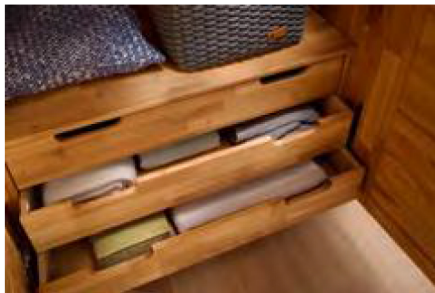

B/H/T (L/H/P): 100 x 76 x 45 cm

101011-82

101011-92

2 x Schubladen
2 x Tiroirs
2 x Drawers

B/H/T (L/H/P): 100 x 76 x 45 cm

101010-82

101010-92

B/H/T (L/H/P):
43 x 20 x 39 cm

101099-82

101099-92

1 x Einlegeboden
1 x Tablette
1 x Shelve

Für/Pour/For 101002
+ 111002

B/H/T (L/H/P): 98 x 1,8 x 56 cm

101054-82

101054-92

Für Sektion mit 2 Türen
Pour section 2 portes
For section with 2 doors

B/H/T (L/H/P):
97 x 47 x 49 cm