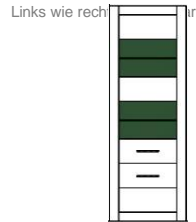

Typenprogramm

Modell-Nr.: 7W iX Bi --
Front: Weiss MDF Hochglanz
Korpus: Weiss NB
Applikation:

Frontglas = 4 mm (Klarglas) !
Glasböden = 6 mm (Klarglas) !
Griffe Metall, Chrom glänzend !
Beleuchtung = Zusatzartikel !