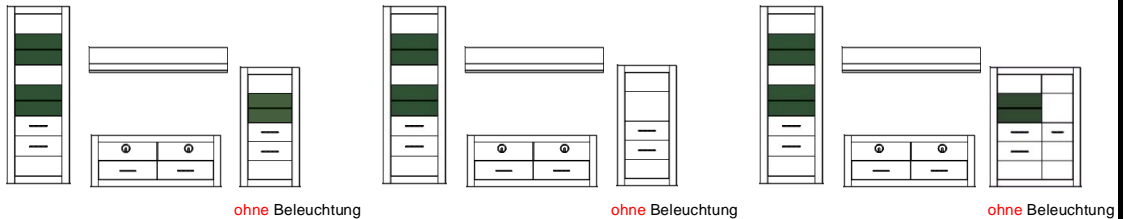

Bianco

Typenprogramm

Modell-Nr.: 7W iX Bi --
Front: Weiss MDF Hochglanz
Korpus: Weiss NB
Applikation:

Frontglas = 4 mm (Klarglas) !
Glasböden = 6 mm (Klarglas) !
Griffe Metall, Chrom glänzend !
Beleuchtung = Zusatzartikel !
Abstand zwischen Typen der Kombi 10 cm !

Art.-Nr.	7W iX 11	7W iX 12	7W iX 13
Breite/ Höhe/ Tiefe cm	300 (280)/ 198/ 35-45	300 (280)/ 198/ 35-45	335 (315)/ 198/ 35-45
enthaltene Typen	7W iX Bi 23, 31, 71 + 20	7W iX Bi 23, 31, 71 + 40	7W iX Bi 23, 31, 71 + 22
Mögliche Beleuchtung	AF ZL NW 03/ AF S2 NW 03 (05)	AF ZL NW 02/ AF S2 NW 02 (04)	AF ZL NW 03/ AF S2 NW 03 (05)
Beschreibung	Beschreibung siehe Typen.	Beschreibung siehe Typen.	Beschreibung siehe Typen.