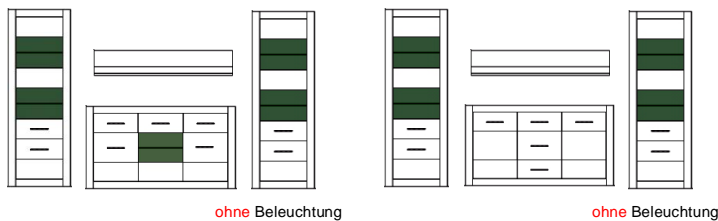

Art.-Nr.	7W iX 44	7W iX 45
Breite/ Höhe/ Tiefe cm	314 (294)/ 198/ 35-42	314 (294)/ 198/ 35-42
enthaltene Typen	7W iX Bi 23, 51, 71 + 23	7W iX Bi 23, 52, 71 + 23
Mögliche Beleuchtung	AF ZL NW 05/ AF S2 NW 05	AF ZL NW 04/ AF S2 NW 04
Beschreibung	Beschreibung siehe Typen.	Beschreibung siehe Typen.