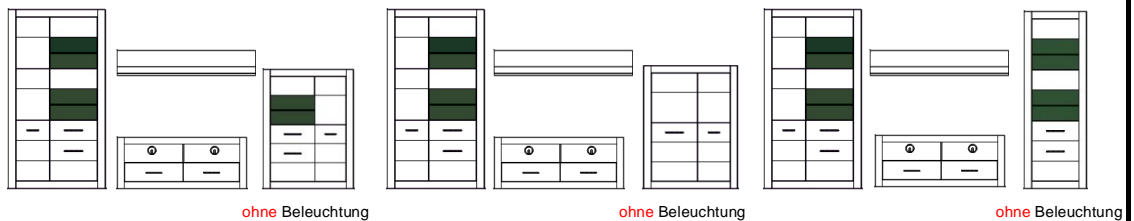

Art.-Nr.	7W iX 21	7W iX 22	7W iX 23
Breite/ Höhe/ Tiefe cm	370 (350)/ 198/ 35-45	370 (350)/ 198/ 35-45	335 (315)/ 198/ 35-45
enthaltene Typen	7W iX Bi 24, 31, 71 + 22	7W iX Bi 24, 31, 71 + 42	7W iX Bi 24, 31, 71 + 23
Mögliche Beleuchtung	AF ZL NW 03/ AF S2 NW 03 (05)	AF ZL NW 02/ AF S2 NW 02 (04)	AF ZL NW 04/ AF S2 NW 04 (06)
Beschreibung	Beschreibung siehe Typen.	Beschreibung siehe Typen.	Beschreibung siehe Typen.